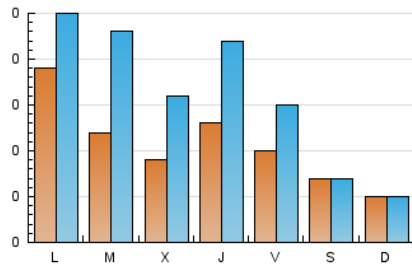

1. Cifras totales y promedios (Nacional e Internacional)

MES - AÑO	NAVEGADORES UNICOS	VISITAS	PAGINAS
Mayo - 2024	214	504	1.387
PROMEDIO DIARIO	11	16	45
PROMEDIO LUNES-VIERNES	12	20	56
PROMEDIO SABADO-DOMINGO	6	6	13
PAGINAS / VISITAS	2,75		
DURACION MEDIA VISITAS	0:06:32		
TIEMPO INTERACCIÓN MEDIO	0:01:09		

2. Secciones (Nacional e Internacional)

	PAGINAS	%
HOME	501	36.12 %
RESTO	886	63.88 %

3. Por día del mes (Nacional e Internacional)

Día	N. únicos	Visitas	Páginas	Día	N. únicos	Visitas	Páginas	Día	N. únicos	Visitas	Páginas
1	7	10	47	11	4	5	13	21	12	24	46
2	7	13	49	12	4	4	7	22	9	16	48
3	10	12	62	13	13	17	49	23	12	19	52
4	5	6	13	14	10	18	43	24	9	17	74
5	4	4	13	15	6	14	30	25	7	7	15
6	16	23	58	16	23	32	67	26	6	6	15
7	14	28	69	17	8	13	40	27	20	28	71
8	10	17	49	18	11	11	20	28	13	20	51
9	12	23	69	19	5	5	9	29	15	23	74
10	7	12	40	20	25	32	77	30	12	22	58
								31	16	23	59

4. Gráficas (Nacional e Internacional)

4.1 Por día de la semana (promedio)

N. únicos / Visitas (x 100)

Páginas (x 100)

4.2 Por franja horaria (promedio)

Visitas_ (x 1000)

Páginas (x 1000)

4.3 Por meses