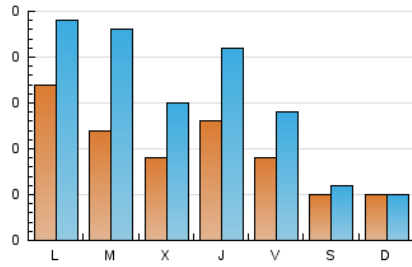

1. Cifras totales y promedios (Nacional)

MES - AÑO	NAVEGADORES UNICOS	VISITAS	PAGINAS
Mayo - 2024	191	479	1.365
PROMEDIO DIARIO	10	15	44
PROMEDIO LUNES-VIERNES	12	19	55
PROMEDIO SABADO-DOMINGO	5	5	12
PAGINAS / VISITAS	2,85		
DURACION MEDIA VISITAS	0:06:50		
TIEMPO INTERACCIÓN MEDIO	0:01:17		

2. Secciones (Nacional)

	PAGINAS	%
HOME	487	35.68 %
RESTO	878	64.32 %

3. Por día del mes (Nacional)

Día	N. únicos	Visitas	Páginas	Día	N. únicos	Visitas	Páginas	Día	N. únicos	Visitas	Páginas
1	7	10	47	11	3	3	12	21	12	24	46
2	7	13	49	12	3	3	6	22	8	14	47
3	10	12	62	13	11	15	47	23	12	19	52
4	3	4	11	14	10	18	43	24	7	15	72
5	4	4	13	15	6	14	30	25	7	7	15
6	14	21	56	16	21	30	65	26	6	6	15
7	14	28	69	17	8	13	40	27	18	26	69
8	9	16	48	18	8	8	17	28	13	20	51
9	12	23	69	19	5	5	9	29	14	22	74
10	5	10	38	20	25	32	77	30	12	22	58
								31	15	22	58

4. Gráficas (Nacional)

4.1 Por día de la semana (promedio)

N. únicos / Visitas (x 100)

Páginas (x 100)

4.2 Por franja horaria (promedio)

Visitas_ (x 1000)

Páginas (x 1000)

4.3 Por meses