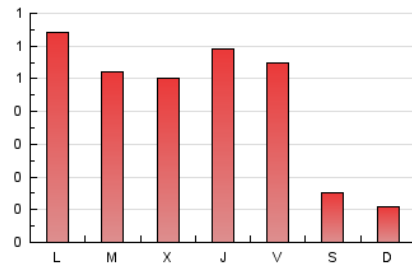

1. Cifras totales y promedios (Nacional e Internacional)

MES - AÑO	NAVEGADORES UNICOS	VISITAS	PAGINAS
Mayo - 2024	214	504	1.387
PROMEDIO DIARIO	11	16	45
PROMEDIO LUNES-VIERNES	12	20	56
PROMEDIO SABADO-DOMINGO	6	6	13
PAGINAS / VISITAS	2,75		
DURACION MEDIA VISITAS	0:06:32		
TIEMPO INTERACCIÓN MEDIO	0:01:09		

2. Secciones (Nacional e Internacional)

	PAGINAS	%
HOME	501	36.12 %
RESTO	886	63.88 %

3. Por día del mes (Nacional e Internacional)

Día	N. únicos	Visitas	Páginas	Día	N. únicos	Visitas	Páginas	Día	N. únicos	Visitas	Páginas
1	7	10	47	11	4	5	13	21	12	24	46
2	7	13	49	12	4	4	7	22	9	16	48
3	10	12	62	13	13	17	49	23	12	19	52
4	5	6	13	14	10	18	43	24	9	17	74
5	4	4	13	15	6	14	30	25	7	7	15
6	16	23	58	16	23	32	67	26	6	6	15
7	14	28	69	17	8	13	40	27	20	28	71
8	10	17	49	18	11	11	20	28	13	20	51
9	12	23	69	19	5	5	9	29	15	23	74
10	7	12	40	20	25	32	77	30	12	22	58
								31	16	23	59

4. Gráficas (Nacional e Internacional)

4.1 Por día de la semana (promedio)

N. únicos / Visitas (x 100)

Páginas (x 100)

4.2 Por franja horaria (promedio)

Visitas_ (x 1000)

Páginas (x 1000)

4.3 Por meses