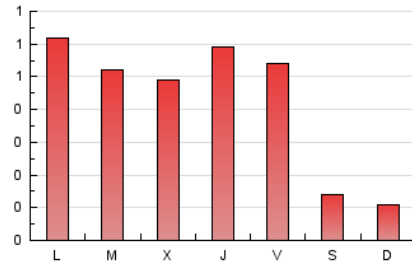

1. Cifras totales y promedios (Nacional)

MES - AÑO	NAVEGADORES UNICOS	VISITAS	PAGINAS
Mayo - 2024	191	479	1.365
PROMEDIO DIARIO	10	15	44
PROMEDIO LUNES-VIERNES	12	19	55
PROMEDIO SABADO-DOMINGO	5	5	12
PAGINAS / VISITAS	2,85		
DURACION MEDIA VISITAS	0:06:50		
TIEMPO INTERACCIÓN MEDIO	0:01:17		

2. Secciones (Nacional)

	PAGINAS	%
HOME	487	35.68 %
RESTO	878	64.32 %

3. Por día del mes (Nacional)

Día	N. únicos	Visitas	Páginas	Día	N. únicos	Visitas	Páginas	Día	N. únicos	Visitas	Páginas
1	7	10	47	11	3	3	12	21	12	24	46
2	7	13	49	12	3	3	6	22	8	14	47
3	10	12	62	13	11	15	47	23	12	19	52
4	3	4	11	14	10	18	43	24	7	15	72
5	4	4	13	15	6	14	30	25	7	7	15
6	14	21	56	16	21	30	65	26	6	6	15
7	14	28	69	17	8	13	40	27	18	26	69
8	9	16	48	18	8	8	17	28	13	20	51
9	12	23	69	19	5	5	9	29	14	22	74
10	5	10	38	20	25	32	77	30	12	22	58
								31	15	22	58

4. Gráficas (Nacional)

4.1 Por día de la semana (promedio)

N. únicos / Visitas (x 100)

Páginas (x 100)

4.2 Por franja horaria (promedio)

Visitas_ (x 1000)

Páginas (x 1000)

4.3 Por meses