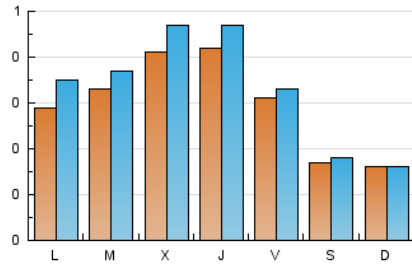

MÁS QUE AL DÍA

1. Cifras totales y promedios (Nacional e Internacional)

MES - AÑO	NAVEGADORES UNICOS	VISITAS	PAGINAS
Abril - 2026	798	1.023	1.191
PROMEDIO DIARIO	31	34	40
PROMEDIO LUNES-VIERNES	36	40	47
PROMEDIO SABADO-DOMINGO	16	17	19
PAGINAS / VISITAS	1,16		
DURACION MEDIA VISITAS	0:01:09		
TIEMPO INTERACCIÓN MEDIO	0:00:26		

2. Secciones (Nacional e Internacional)

	PAGINAS	%
HOME	104	8.73 %
RESTO	1.087	91.27 %

3. Por día del mes (Nacional e Internacional)

Día	N. únicos	Visitas	Páginas	Día	N. únicos	Visitas	Páginas	Día	N. únicos	Visitas	Páginas
1	51	57	62	11	23	26	29	21	19	23	35
2	47	50	61	12	15	17	22	22	24	29	32
3	45	48	55	13	34	42	66	23	34	40	42
4	24	25	28	14	41	48	55	24	25	26	26
5	31	32	37	15	21	31	35	25	15	15	15
6	30	35	39	16	34	38	43	26	5	5	5
7	30	35	41	17	25	26	28	27	15	19	23
8	21	24	25	18	4	4	4	28	40	42	48
9	71	75	101	19	11	11	12	29	88	95	108
10	30	33	33	20	36	43	49	30	26	30	32

4. Gráficas (Nacional e Internacional)

4.1 Por día de la semana (promedio)

N. únicos / Visitas (x 100)

Páginas (x 100)

4.2 Por franja horaria (promedio)

Visitas_ (x 1000)

Páginas (x 1000)

4.3 Por meses