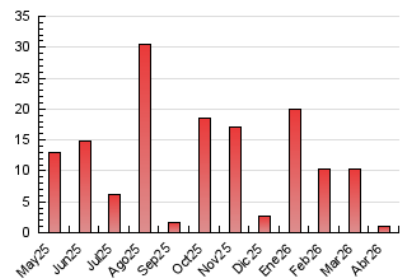

2. Secciones (Nacional)

	PAGINAS	%
HOME	74	7.47 %
RESTO	916	92.53 %

3. Por día del mes (Nacional)

Día	N. únicos	Visitas	Páginas	Día	N. únicos	Visitas	Páginas	Día	N. únicos	Visitas	Páginas
1	42	47	50	11	10	10	12	21	16	20	31
2	44	46	58	12	10	12	17	22	14	18	20
3	40	43	50	13	31	39	63	23	17	21	23
4	21	22	25	14	35	42	49	24	21	22	22
5	28	29	32	15	15	24	26	25	12	12	12
6	28	32	35	16	31	35	40	26	3	3	3
7	25	28	35	17	20	21	22	27	12	16	16
8	18	21	22	18	3	3	3	28	35	37	43
9	66	70	96	19	8	8	9	29	79	85	98
10	20	21	22	20	23	28	30	30	20	24	26

4. Gráficas (Nacional)

4.1 Por día de la semana (promedio)

N. únicos / Visitas (x 100)

Páginas (x 100)

4.2 Por franja horaria (promedio)

Visitas_ (x 1000)

Páginas (x 1000)

4.3 Por meses

N. únicos / Visitas (x 1000)

Páginas (x 1000)

5. Observaciones

Este Medio Electrónico de Comunicación ha sido medido por la herramienta Google Analytics de Google (GA4).

6. Definiciones básicas (Para más información ver Normas Técnicas para el Control de los Medios Electrónicos de Comunicación)