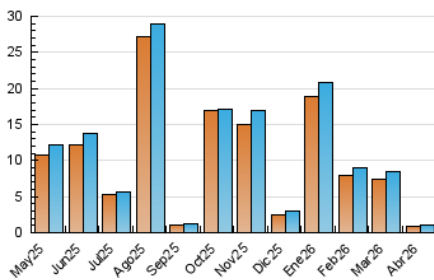

4.3 Por meses

N. únicos / Visitas (x 1000)