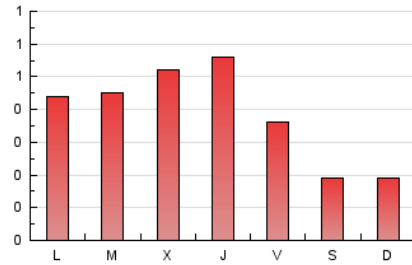

MÁS QUE AL DÍA

1. Cifras totales y promedios (Nacional e Internacional)

MES - AÑO	NAVEGADORES UNICOS	VISITAS	PAGINAS
Abril - 2026	798	1.023	1.191
PROMEDIO DIARIO	31	34	40
PROMEDIO LUNES-VIERNES	36	40	47
PROMEDIO SABADO-DOMINGO	16	17	19
PAGINAS / VISITAS	1,16		
DURACION MEDIA VISITAS	0:01:09		
TIEMPO INTERACCIÓN MEDIO	0:00:26		

2. Secciones (Nacional e Internacional)

	PAGINAS	%
HOME	104	8.73 %
RESTO	1.087	91.27 %

3. Por día del mes (Nacional e Internacional)

Día	N. únicos	Visitas	Páginas	Día	N. únicos	Visitas	Páginas	Día	N. únicos	Visitas	Páginas
1	51	57	62	11	23	26	29	21	19	23	35
2	47	50	61	12	15	17	22	22	24	29	32
3	45	48	55	13	34	42	66	23	34	40	42
4	24	25	28	14	41	48	55	24	25	26	26
5	31	32	37	15	21	31	35	25	15	15	15
6	30	35	39	16	34	38	43	26	5	5	5
7	30	35	41	17	25	26	28	27	15	19	23
8	21	24	25	18	4	4	4	28	40	42	48
9	71	75	101	19	11	11	12	29	88	95	108
10	30	33	33	20	36	43	49	30	26	30	32

4. Gráficas (Nacional e Internacional)

4.1 Por día de la semana (promedio)

N. únicos / Visitas (x 100)

Páginas (x 100)

4.2 Por franja horaria (promedio)

Visitas_ (x 1000)

Páginas (x 1000)

4.3 Por meses