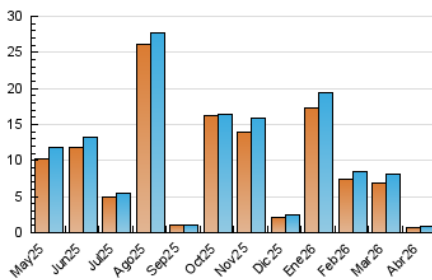

2. Secciones (Nacional)

	PAGINAS	%
HOME	74	7.47 %
RESTO	916	92.53 %

3. Por día del mes (Nacional)

Día	N. únicos	Visitas	Páginas	Día	N. únicos	Visitas	Páginas	Día	N. únicos	Visitas	Páginas
1	42	47	50	11	10	10	12	21	16	20	31
2	44	46	58	12	10	12	17	22	14	18	20
3	40	43	50	13	31	39	63	23	17	21	23
4	21	22	25	14	35	42	49	24	21	22	22
5	28	29	32	15	15	24	26	25	12	12	12
6	28	32	35	16	31	35	40	26	3	3	3
7	25	28	35	17	20	21	22	27	12	16	16
8	18	21	22	18	3	3	3	28	35	37	43
9	66	70	96	19	8	8	9	29	79	85	98
10	20	21	22	20	23	28	30	30	20	24	26

4. Gráficas (Nacional)

4.1 Por día de la semana (promedio)

N. únicos / Visitas (x 100)

Páginas (x 100)

4.2 Por franja horaria (promedio)

Visitas_ (x 1000)

Páginas (x 1000)

4.3 Por meses

N. únicos / Visitas (x 1000)

Páginas (x 1000)

5. Observaciones

Este Medio Electrónico de Comunicación ha sido medido por la herramienta Google Analytics de Google (GA4).

6. Definiciones básicas (Para más información ver Normas Técnicas para el Control de los Medios Electrónicos de Comunicación)