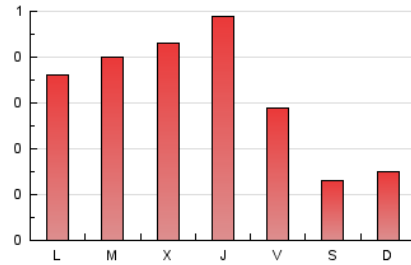

MÁS QUE AL DÍA

1. Cifras totales y promedios (Nacional)

MES - AÑO	NAVEGADORES UNICOS	VISITAS	PAGINAS
Abril - 2026	651	838	990
PROMEDIO DIARIO	25	28	33
PROMEDIO LUNES-VIERNES	30	34	40
PROMEDIO SABADO-DOMINGO	12	12	14
PAGINAS / VISITAS	1,18		
DURACION MEDIA VISITAS	0:01:08		
TIEMPO INTERACCIÓN MEDIO	0:00:27		

2. Secciones (Nacional)

	PAGINAS	%
HOME	74	7.47 %
RESTO	916	92.53 %

3. Por día del mes (Nacional)

Día	N. únicos	Visitas	Páginas	Día	N. únicos	Visitas	Páginas	Día	N. únicos	Visitas	Páginas
1	42	47	50	11	10	10	12	21	16	20	31
2	44	46	58	12	10	12	17	22	14	18	20
3	40	43	50	13	31	39	63	23	17	21	23
4	21	22	25	14	35	42	49	24	21	22	22
5	28	29	32	15	15	24	26	25	12	12	12
6	28	32	35	16	31	35	40	26	3	3	3
7	25	28	35	17	20	21	22	27	12	16	16
8	18	21	22	18	3	3	3	28	35	37	43
9	66	70	96	19	8	8	9	29	79	85	98
10	20	21	22	20	23	28	30	30	20	24	26

4. Gráficas (Nacional)

4.1 Por día de la semana (promedio)

N. únicos / Visitas (x 100)

Páginas (x 100)

4.2 Por franja horaria (promedio)

Visitas_ (x 1000)

Páginas (x 1000)

4.3 Por meses