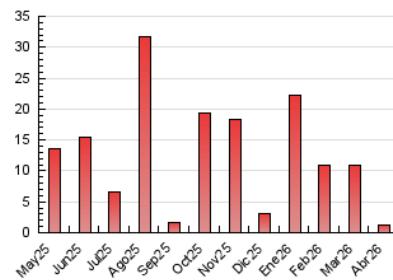

Páginas (x 1000)