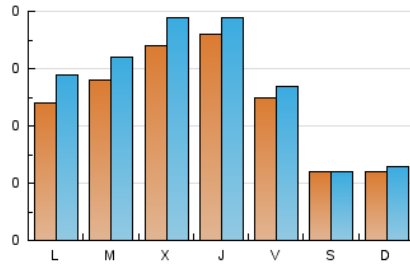

MÁS QUE AL DÍA

1. Cifras totales y promedios (Nacional)

MES - AÑO	NAVEGADORES UNICOS	VISITAS	PAGINAS
Abril - 2026	651	838	990
PROMEDIO DIARIO	25	28	33
PROMEDIO LUNES-VIERNES	30	34	40
PROMEDIO SABADO-DOMINGO	12	12	14
PAGINAS / VISITAS	1,18		
DURACION MEDIA VISITAS	0:01:08		
TIEMPO INTERACCIÓN MEDIO	0:00:27		

2. Secciones (Nacional)

	PAGINAS	%
HOME	74	7.47 %
RESTO	916	92.53 %

3. Por día del mes (Nacional)

Día	N. únicos	Visitas	Páginas	Día	N. únicos	Visitas	Páginas	Día	N. únicos	Visitas	Páginas
1	42	47	50	11	10	10	12	21	16	20	31
2	44	46	58	12	10	12	17	22	14	18	20
3	40	43	50	13	31	39	63	23	17	21	23
4	21	22	25	14	35	42	49	24	21	22	22
5	28	29	32	15	15	24	26	25	12	12	12
6	28	32	35	16	31	35	40	26	3	3	3
7	25	28	35	17	20	21	22	27	12	16	16
8	18	21	22	18	3	3	3	28	35	37	43
9	66	70	96	19	8	8	9	29	79	85	98
10	20	21	22	20	23	28	30	30	20	24	26

4. Gráficas (Nacional)

4.1 Por día de la semana (promedio)

N. únicos / Visitas (x 100)

Páginas (x 100)

4.2 Por franja horaria (promedio)

Visitas_ (x 1000)

Páginas (x 1000)

4.3 Por meses