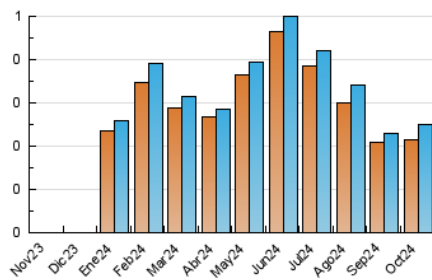

#### 3. Por día del mes (Nacional)

Día	N. únicos	Visitas	Páginas	Día	N. únicos	Visitas	Páginas	Día	N. únicos	Visitas	Páginas
1	9	10	20	11	6	6	12	21	7	7	69
2	9	10	36	12	6	8	16	22	2	2	4
3	10	11	32	13	2	2	3	23	9	9	19
4	6	6	18	14	6	6	14	24	4	5	9
5	7	7	14	15	9	9	28	25	17	18	41
6	5	5	11	16	7	7	18	26	11	14	35
7	7	7	47	17	9	9	28	27	12	12	30
8	9	9	32	18	4	4	9	28	3	3	6
9	6	6	18	19	9	10	31	29	12	14	38
10	6	6	47	20	10	10	19	30	8	8	15
								31	9	9	30

#### 4.1 Por día de la semana (promedio)

N. únicos / Visitas (x 100)

Páginas (x 100)

#### 4.2 Por franja horaria (promedio)

Visitas\_ (x 1000)

Páginas (x 1000)

#### 4.3 Por meses

N. únicos / Visitas (x 1000)

Páginas (x 1000)