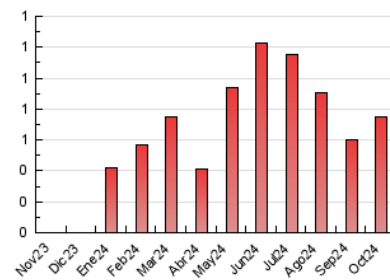

### 3. Por día del mes (Nacional e Internacional)

Día	N. únicos	Visitas	Páginas	Día	N. únicos	Visitas	Páginas	Día	N. únicos	Visitas	Páginas
1	9	10	20	11	6	6	12	21	7	7	69
2	9	10	36	12	6	8	16	22	2	2	4
3	10	11	32	13	2	2	3	23	9	9	19
4	7	7	20	14	6	6	14	24	4	5	9
5	7	7	14	15	9	9	28	25	17	18	41
6	5	5	11	16	7	7	18	26	11	14	35
7	7	7	47	17	9	9	28	27	12	12	30
8	9	9	32	18	4	4	9	28	3	3	6
9	6	6	18	19	9	10	31	29	12	14	38
10	6	6	47	20	10	10	19	30	8	8	15
								31	9	9	30

#### 4.1 Por día de la semana (promedio)

N. únicos / Visitas (x 100)

Páginas (x 100)

#### 4.2 Por franja horaria (promedio)

Visitas\_ (x 1000)

Páginas (x 1000)

#### 4.3 Por meses

N. únicos / Visitas (x 1000)

Páginas (x 1000)