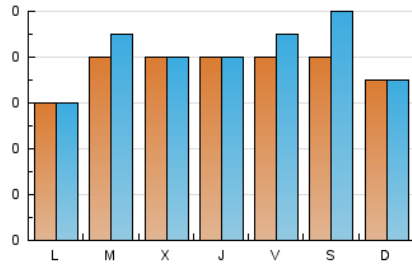

4. Gráficas (Nacional)

4.1 Por día de la semana (promedio)

N. únicos / Visitas (x 100)