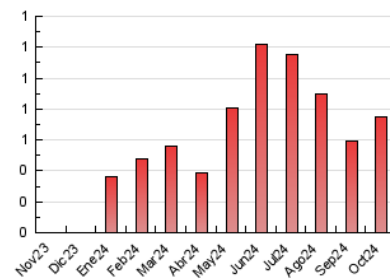

#### 3. Por día del mes (Nacional)

Día	N. únicos	Visitas	Páginas	Día	N. únicos	Visitas	Páginas	Día	N. únicos	Visitas	Páginas
1	9	10	20	11	6	6	12	21	7	7	69
2	9	10	36	12	6	8	16	22	2	2	4
3	10	11	32	13	2	2	3	23	9	9	19
4	6	6	18	14	6	6	14	24	4	5	9
5	7	7	14	15	9	9	28	25	17	18	41
6	5	5	11	16	7	7	18	26	11	14	35
7	7	7	47	17	9	9	28	27	12	12	30
8	9	9	32	18	4	4	9	28	3	3	6
9	6	6	18	19	9	10	31	29	12	14	38
10	6	6	47	20	10	10	19	30	8	8	15
								31	9	9	30

#### 4.1 Por día de la semana (promedio)

N. únicos / Visitas (x 100)

Páginas (x 100)

#### 4.2 Por franja horaria (promedio)

Visitas\_ (x 1000)

Páginas (x 1000)

#### 4.3 Por meses

N. únicos / Visitas (x 1000)

Páginas (x 1000)