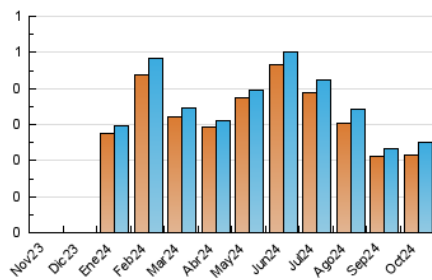

### 3. Por día del mes (Nacional e Internacional)

Día	N. únicos	Visitas	Páginas	Día	N. únicos	Visitas	Páginas	Día	N. únicos	Visitas	Páginas
1	9	10	20	11	6	6	12	21	7	7	69
2	9	10	36	12	6	8	16	22	2	2	4
3	10	11	32	13	2	2	3	23	9	9	19
4	7	7	20	14	6	6	14	24	4	5	9
5	7	7	14	15	9	9	28	25	17	18	41
6	5	5	11	16	7	7	18	26	11	14	35
7	7	7	47	17	9	9	28	27	12	12	30
8	9	9	32	18	4	4	9	28	3	3	6
9	6	6	18	19	9	10	31	29	12	14	38
10	6	6	47	20	10	10	19	30	8	8	15
								31	9	9	30

#### 4.1 Por día de la semana (promedio)

N. únicos / Visitas (x 100)

Páginas (x 100)

#### 4.2 Por franja horaria (promedio)

Visitas\_ (x 1000)

Páginas (x 1000)

#### 4.3 Por meses

N. únicos / Visitas (x 1000)

Páginas (x 1000)