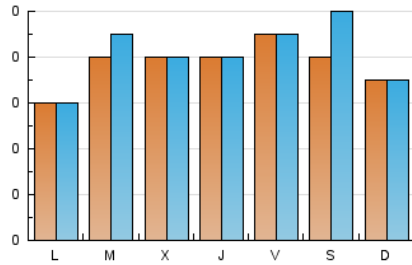

4. Gráficas (Nacional e Internacional)

4.1 Por día de la semana (promedio)

N. únicos / Visitas (x 100)