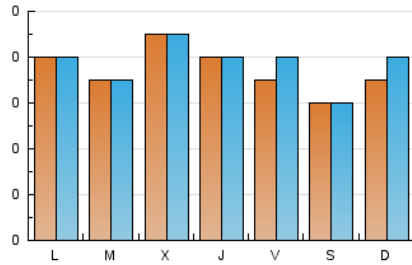

4. Gráficas (Nacional e Internacional)

4.1 Por día de la semana (promedio)

N. únicos / Visitas (x 100)