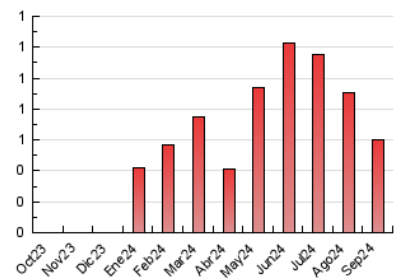

### 3. Por día del mes (Nacional e Internacional)

Día	N. únicos	Visitas	Páginas	Día	N. únicos	Visitas	Páginas	Día	N. únicos	Visitas	Páginas
1	7	7	14	11	7	7	26	21	9	9	20
2	12	13	24	12	7	8	18	22	9	9	47
3	10	11	22	13	13	14	34	23	9	9	18
4	10	12	26	14	5	6	28	24	5	5	10
5	8	8	18	15	6	6	14	25	8	8	16
6	5	5	11	16	6	7	12	26	5	5	11
7	2	2	3	17	5	6	11	27	7	7	18
8	4	4	14	18	10	10	29	28	7	7	13
9	6	6	16	19	12	12	51	29	11	12	25
10	6	7	17	20	4	4	17	30	7	7	16

##### 4.1 Por día de la semana (promedio)

N. únicos / Visitas (x 100)

Páginas (x 100)

##### 4.2 Por franja horaria (promedio)

Visitas\_ (x 1000)

Páginas (x 1000)

##### 4.3 Por meses

N. únicos / Visitas (x 1000)

Páginas (x 1000)