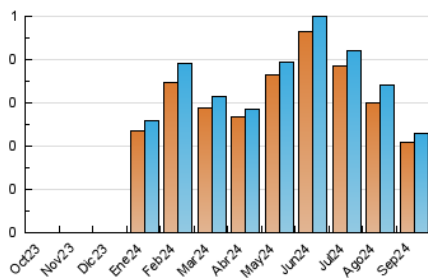

#### 3. Por día del mes (Nacional)

Día	N. únicos	Visitas	Páginas	Día	N. únicos	Visitas	Páginas	Día	N. únicos	Visitas	Páginas
1	7	7	14	11	7	7	26	21	9	9	20
2	12	13	24	12	7	8	18	22	9	9	47
3	10	11	22	13	13	14	34	23	9	9	18
4	10	12	26	14	5	6	28	24	5	5	10
5	7	7	16	15	6	6	14	25	8	8	16
6	5	5	11	16	6	7	12	26	4	4	10
7	2	2	3	17	5	6	11	27	7	7	18
8	4	4	14	18	10	10	29	28	7	7	13
9	6	6	16	19	12	12	51	29	11	12	25
10	6	7	17	20	4	4	17	30	6	6	14

##### 4.1 Por día de la semana (promedio)

N. únicos / Visitas (x 100)

Páginas (x 100)

##### 4.2 Por franja horaria (promedio)

Visitas\_ (x 1000)

Páginas (x 1000)

##### 4.3 Por meses

N. únicos / Visitas (x 1000)

Páginas (x 1000)