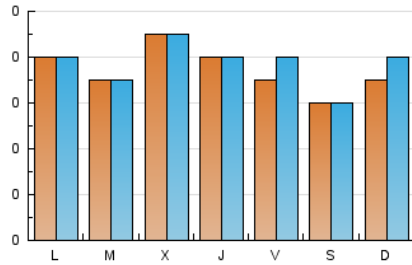

4. Gráficas (Nacional)

4.1 Por día de la semana (promedio)

N. únicos / Visitas (x 100)