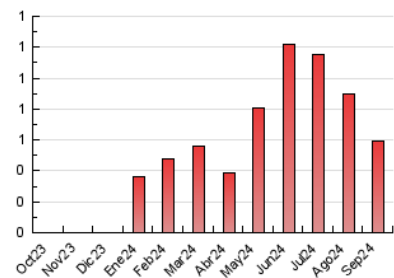

#### 3. Por día del mes (Nacional)

Día	N. únicos	Visitas	Páginas	Día	N. únicos	Visitas	Páginas	Día	N. únicos	Visitas	Páginas
1	7	7	14	11	7	7	26	21	9	9	20
2	12	13	24	12	7	8	18	22	9	9	47
3	10	11	22	13	13	14	34	23	9	9	18
4	10	12	26	14	5	6	28	24	5	5	10
5	7	7	16	15	6	6	14	25	8	8	16
6	5	5	11	16	6	7	12	26	4	4	10
7	2	2	3	17	5	6	11	27	7	7	18
8	4	4	14	18	10	10	29	28	7	7	13
9	6	6	16	19	12	12	51	29	11	12	25
10	6	7	17	20	4	4	17	30	6	6	14

##### 4.1 Por día de la semana (promedio)

N. únicos / Visitas (x 100)

Páginas (x 100)

##### 4.2 Por franja horaria (promedio)

Visitas\_ (x 1000)

Páginas (x 1000)

##### 4.3 Por meses

N. únicos / Visitas (x 1000)

Páginas (x 1000)