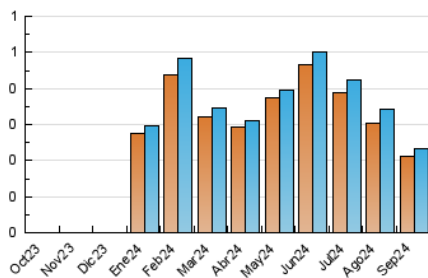

### 3. Por día del mes (Nacional e Internacional)

Día	N. únicos	Visitas	Páginas	Día	N. únicos	Visitas	Páginas	Día	N. únicos	Visitas	Páginas
1	7	7	14	11	7	7	26	21	9	9	20
2	12	13	24	12	7	8	18	22	9	9	47
3	10	11	22	13	13	14	34	23	9	9	18
4	10	12	26	14	5	6	28	24	5	5	10
5	8	8	18	15	6	6	14	25	8	8	16
6	5	5	11	16	6	7	12	26	5	5	11
7	2	2	3	17	5	6	11	27	7	7	18
8	4	4	14	18	10	10	29	28	7	7	13
9	6	6	16	19	12	12	51	29	11	12	25
10	6	7	17	20	4	4	17	30	7	7	16

##### 4.1 Por día de la semana (promedio)

N. únicos / Visitas (x 100)

Páginas (x 100)

##### 4.2 Por franja horaria (promedio)

Visitas\_ (x 1000)

Páginas (x 1000)

##### 4.3 Por meses

N. únicos / Visitas (x 1000)

Páginas (x 1000)