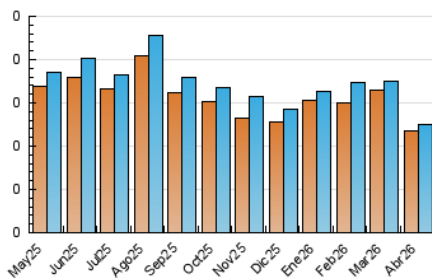

1. Cifras totales y promedios (Nacional)

MES - AÑO	NAVEGADORES UNICOS	VISITAS	PAGINAS
Abril - 2026	118	125	151
PROMEDIO DIARIO	4	4	5
PROMEDIO LUNES-VIERNES	5	5	6
PROMEDIO SABADO-DOMINGO	2	3	3
PAGINAS / VISITAS	1,21		
DURACION MEDIA VISITAS	0:01:16		
TIEMPO INTERACCIÓN MEDIO	0:00:20		

2. Secciones (Nacional)

	PAGINAS	%
HOME	19	12.58 %
RESTO	132	87.42 %

3. Por día del mes (Nacional)

Día	N. únicos	Visitas	Páginas	Día	N. únicos	Visitas	Páginas	Día	N. únicos	Visitas	Páginas
1	5	5	5	11	4	4	6	21	5	5	5
2	5	5	9	12	3	3	3	22	7	7	8
3	2	2	2	13	4	4	5	23	5	5	5
4	3	3	3	14	2	3	2	24	4	4	5
5	2	2	2	15	3	3	3	25	2	2	3
6	5	6	8	16	4	4	4	26	2	2	2
7	6	6	6	17	2	2	3	27	9	9	9
8	8	8	10	18	1	1	1	28	1	1	1
9	4	5	5	19	2	3	5	29	1	1	3
10	7	7	13	20	8	9	10	30	4	4	5

4. Gráficas (Nacional)

4.1 Por día de la semana (promedio)

N. únicos / Visitas (x 100)

Páginas (x 100)

4.2 Por franja horaria (promedio)

Visitas_ (x 1000)

Páginas (x 1000)

4.3 Por meses

N. únicos / Visitas (x 1000)

Páginas (x 1000)

5. Observaciones

Este Medio Electrónico de Comunicación ha sido medido por la herramienta Google Analytics de Google (GA4).

6. Definiciones básicas (Para más información ver Normas Técnicas para el Control de los Medios Electrónicos de Comunicación)