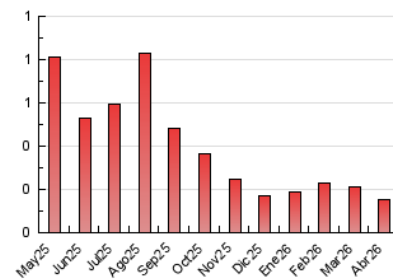

Páginas (x 1000)