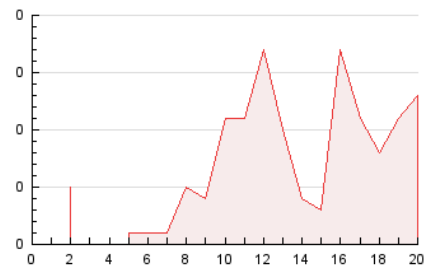

2. Secciones (Nacional e Internacional)

	PAGINAS	%
HOME	19	12.18 %
RESTO	137	87.82 %

3. Por día del mes (Nacional e Internacional)

Día	N. únicos	Visitas	Páginas	Día	N. únicos	Visitas	Páginas	Día	N. únicos	Visitas	Páginas
1	6	6	6	11	4	4	6	21	5	5	5
2	8	8	12	12	3	3	3	22	7	7	8
3	3	3	3	13	4	4	5	23	5	5	5
4	4	4	3	14	2	3	2	24	4	4	5
5	2	2	2	15	3	3	3	25	2	2	3
6	5	6	8	16	4	4	4	26	2	2	2
7	6	6	6	17	2	2	3	27	9	9	9
8	8	8	10	18	1	1	1	28	1	1	1
9	4	5	5	19	2	3	5	29	1	1	3
10	7	7	13	20	8	9	10	30	4	4	5

4. Gráficas (Nacional e Internacional)

4.1 Por día de la semana (promedio)

N. únicos / Visitas (x 100)

Páginas (x 100)

4.2 Por franja horaria (promedio)

Visitas_ (x 1000)

Páginas (x 1000)

4.3 Por meses