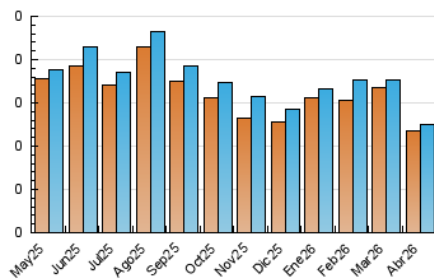

4.3 Por meses

N. únicos / Visitas (x 1000)