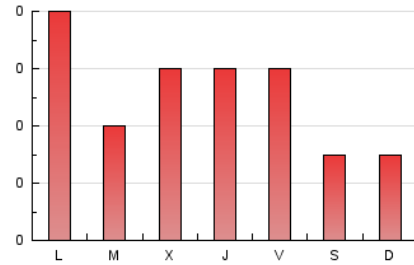

1. Cifras totales y promedios (Nacional e Internacional)

MES - AÑO	NAVEGADORES UNICOS	VISITAS	PAGINAS
Abril - 2026	118	125	151
PROMEDIO DIARIO	4	4	5
PROMEDIO LUNES-VIERNES	5	5	6
PROMEDIO SABADO-DOMINGO	3	3	3
PAGINAS / VISITAS	1,19		
DURACION MEDIA VISITAS	0:01:16		
TIEMPO INTERACCIÓN MEDIO	0:00:20		

2. Secciones (Nacional e Internacional)

	PAGINAS	%
HOME	19	12.18 %
RESTO	137	87.82 %

3. Por día del mes (Nacional e Internacional)

Día	N. únicos	Visitas	Páginas	Día	N. únicos	Visitas	Páginas	Día	N. únicos	Visitas	Páginas
1	6	6	6	11	4	4	6	21	5	5	5
2	8	8	12	12	3	3	3	22	7	7	8
3	3	3	3	13	4	4	5	23	5	5	5
4	4	4	3	14	2	3	2	24	4	4	5
5	2	2	2	15	3	3	3	25	2	2	3
6	5	6	8	16	4	4	4	26	2	2	2
7	6	6	6	17	2	2	3	27	9	9	9
8	8	8	10	18	1	1	1	28	1	1	1
9	4	5	5	19	2	3	5	29	1	1	3
10	7	7	13	20	8	9	10	30	4	4	5

4. Gráficas (Nacional e Internacional)

4.1 Por día de la semana (promedio)

N. únicos / Visitas (x 100)

Páginas (x 100)

4.2 Por franja horaria (promedio)

Visitas_ (x 1000)

Páginas (x 1000)

4.3 Por meses