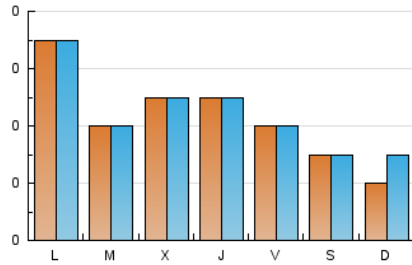

1. Cifras totales y promedios (Nacional e Internacional)

MES - AÑO	NAVEGADORES UNICOS	VISITAS	PAGINAS
Abril - 2026	118	125	151
PROMEDIO DIARIO	4	4	5
PROMEDIO LUNES-VIERNES	5	5	6
PROMEDIO SABADO-DOMINGO	3	3	3
PAGINAS / VISITAS	1,19		
DURACION MEDIA VISITAS	0:01:16		
TIEMPO INTERACCIÓN MEDIO	0:00:20		

2. Secciones (Nacional e Internacional)

	PAGINAS	%
HOME	19	12.18 %
RESTO	137	87.82 %

3. Por día del mes (Nacional e Internacional)

Día	N. únicos	Visitas	Páginas	Día	N. únicos	Visitas	Páginas	Día	N. únicos	Visitas	Páginas
1	6	6	6	11	4	4	6	21	5	5	5
2	8	8	12	12	3	3	3	22	7	7	8
3	3	3	3	13	4	4	5	23	5	5	5
4	4	4	3	14	2	3	2	24	4	4	5
5	2	2	2	15	3	3	3	25	2	2	3
6	5	6	8	16	4	4	4	26	2	2	2
7	6	6	6	17	2	2	3	27	9	9	9
8	8	8	10	18	1	1	1	28	1	1	1
9	4	5	5	19	2	3	5	29	1	1	3
10	7	7	13	20	8	9	10	30	4	4	5

4. Gráficas (Nacional e Internacional)

4.1 Por día de la semana (promedio)

N. únicos / Visitas (x 100)

Páginas (x 100)

4.2 Por franja horaria (promedio)

Visitas_ (x 1000)

Páginas (x 1000)

4.3 Por meses