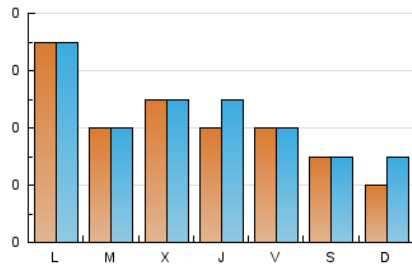

1. Cifras totales y promedios (Nacional)

MES - AÑO	NAVEGADORES UNICOS	VISITAS	PAGINAS
Abril - 2026	118	125	151
PROMEDIO DIARIO	4	4	5
PROMEDIO LUNES-VIERNES	5	5	6
PROMEDIO SABADO-DOMINGO	2	3	3
PAGINAS / VISITAS	1,21		
DURACION MEDIA VISITAS	0:01:16		
TIEMPO INTERACCIÓN MEDIO	0:00:20		

2. Secciones (Nacional)

	PAGINAS	%
HOME	19	12.58 %
RESTO	132	87.42 %

3. Por día del mes (Nacional)

Día	N. únicos	Visitas	Páginas	Día	N. únicos	Visitas	Páginas	Día	N. únicos	Visitas	Páginas
1	5	5	5	11	4	4	6	21	5	5	5
2	5	5	9	12	3	3	3	22	7	7	8
3	2	2	2	13	4	4	5	23	5	5	5
4	3	3	3	14	2	3	2	24	4	4	5
5	2	2	2	15	3	3	3	25	2	2	3
6	5	6	8	16	4	4	4	26	2	2	2
7	6	6	6	17	2	2	3	27	9	9	9
8	8	8	10	18	1	1	1	28	1	1	1
9	4	5	5	19	2	3	5	29	1	1	3
10	7	7	13	20	8	9	10	30	4	4	5

4. Gráficas (Nacional)

4.1 Por día de la semana (promedio)

N. únicos / Visitas (x 100)

Páginas (x 100)

4.2 Por franja horaria (promedio)

Visitas_ (x 1000)

Páginas (x 1000)

4.3 Por meses