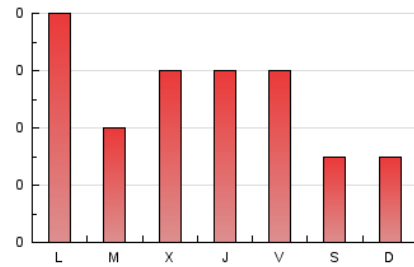

1. Cifras totales y promedios (Nacional)

MES - AÑO	NAVEGADORES UNICOS	VISITAS	PAGINAS
Abril - 2026	118	125	151
PROMEDIO DIARIO	4	4	5
PROMEDIO LUNES-VIERNES	5	5	6
PROMEDIO SABADO-DOMINGO	2	3	3
PAGINAS / VISITAS	1,21		
DURACION MEDIA VISITAS	0:01:16		
TIEMPO INTERACCIÓN MEDIO	0:00:20		

2. Secciones (Nacional)

	PAGINAS	%
HOME	19	12.58 %
RESTO	132	87.42 %

3. Por día del mes (Nacional)

Día	N. únicos	Visitas	Páginas	Día	N. únicos	Visitas	Páginas	Día	N. únicos	Visitas	Páginas
1	5	5	5	11	4	4	6	21	5	5	5
2	5	5	9	12	3	3	3	22	7	7	8
3	2	2	2	13	4	4	5	23	5	5	5
4	3	3	3	14	2	3	2	24	4	4	5
5	2	2	2	15	3	3	3	25	2	2	3
6	5	6	8	16	4	4	4	26	2	2	2
7	6	6	6	17	2	2	3	27	9	9	9
8	8	8	10	18	1	1	1	28	1	1	1
9	4	5	5	19	2	3	5	29	1	1	3
10	7	7	13	20	8	9	10	30	4	4	5

4. Gráficas (Nacional)

4.1 Por día de la semana (promedio)

N. únicos / Visitas (x 100)

Páginas (x 100)

4.2 Por franja horaria (promedio)

Visitas_ (x 1000)

Páginas (x 1000)

4.3 Por meses