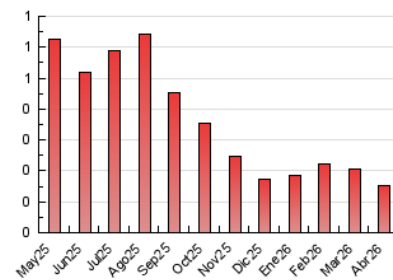

1. Cifras totales y promedios (Nacional)

MES - AÑO	NAVEGADORES UNICOS	VISITAS	PAGINAS
Abril - 2026	118	125	151
PROMEDIO DIARIO	4	4	5
PROMEDIO LUNES-VIERNES	5	5	6
PROMEDIO SABADO-DOMINGO	2	3	3
PAGINAS / VISITAS	1,21		
DURACION MEDIA VISITAS	0:01:16		
TIEMPO INTERACCIÓN MEDIO	0:00:20		

2. Secciones (Nacional)

	PAGINAS	%
HOME	19	12.58 %
RESTO	132	87.42 %

3. Por día del mes (Nacional)

Día	N. únicos	Visitas	Páginas	Día	N. únicos	Visitas	Páginas	Día	N. únicos	Visitas	Páginas
1	5	5	5	11	4	4	6	21	5	5	5
2	5	5	9	12	3	3	3	22	7	7	8
3	2	2	2	13	4	4	5	23	5	5	5
4	3	3	3	14	2	3	2	24	4	4	5
5	2	2	2	15	3	3	3	25	2	2	3
6	5	6	8	16	4	4	4	26	2	2	2
7	6	6	6	17	2	2	3	27	9	9	9
8	8	8	10	18	1	1	1	28	1	1	1
9	4	5	5	19	2	3	5	29	1	1	3
10	7	7	13	20	8	9	10	30	4	4	5

4. Gráficas (Nacional)

4.1 Por día de la semana (promedio)

N. únicos / Visitas (x 100)

Páginas (x 100)

4.2 Por franja horaria (promedio)

Visitas_ (x 1000)

Páginas (x 1000)

4.3 Por meses

N. únicos / Visitas (x 1000)

Páginas (x 1000)

5. Observaciones

Este Medio Electrónico de Comunicación ha sido medido por la herramienta Google Analytics de Google (GA4).

6. Definiciones básicas (Para más información ver Normas Técnicas para el Control de los Medios Electrónicos de Comunicación)