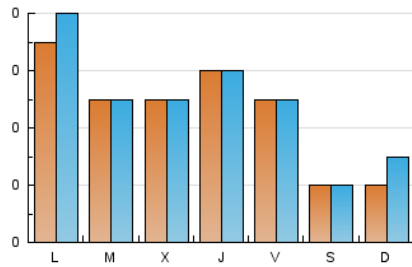

1. Cifras totales y promedios (Nacional)

MES - AÑO	NAVEGADORES UNICOS	VISITAS	PAGINAS
Abril - 2026	127	144	166
PROMEDIO DIARIO	5	5	6
PROMEDIO LUNES-VIERNES	6	6	7
PROMEDIO SABADO-DOMINGO	2	2	3
PAGINAS / VISITAS	1,15		
DURACION MEDIA VISITAS	0:01:33		
TIEMPO INTERACCIÓN MEDIO	0:00:28		

2. Secciones (Nacional)

	PAGINAS	%
HOME	19	11.45 %
RESTO	147	88.55 %

3. Por día del mes (Nacional)

Día	N. únicos	Visitas	Páginas	Día	N. únicos	Visitas	Páginas	Día	N. únicos	Visitas	Páginas
1	7	7	9	11	2	2	2	21	2	2	4
2	3	3	2	12	1	1	3	22	2	2	2
3	1	1	1	13	5	7	7	23	5	5	6
4	1	1	1	14	4	4	5	24	6	6	6
5	2	2	2	15	5	5	5	25	2	2	2
6	2	2	2	16	5	5	6	26	4	4	5
7	11	11	16	17	7	8	8	27	12	13	18
8	7	7	7	18	3	3	4	28	2	2	2
9	6	6	6	19	2	3	2	29	6	6	5
10	6	6	7	20	7	8	8	30	10	10	13

4. Gráficas (Nacional)

4.1 Por día de la semana (promedio)

N. únicos / Visitas (x 100)

Páginas (x 100)

4.2 Por franja horaria (promedio)

Visitas_ (x 1000)

Páginas (x 1000)

4.3 Por meses