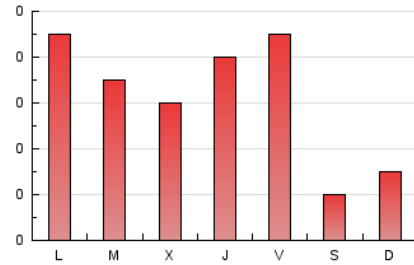

1. Cifras totales y promedios (Nacional e Internacional)

MES - AÑO	NAVEGADORES UNICOS	VISITAS	PAGINAS
Abril - 2026	131	148	170
PROMEDIO DIARIO	5	5	6
PROMEDIO LUNES-VIERNES	6	7	7
PROMEDIO SABADO-DOMINGO	2	2	3
PAGINAS / VISITAS	1,13		
DURACION MEDIA VISITAS	0:01:31		
TIEMPO INTERACCIÓN MEDIO	0:00:27		

2. Secciones (Nacional e Internacional)

	PAGINAS	%
HOME	19	10.27 %
RESTO	166	89.73 %

3. Por día del mes (Nacional e Internacional)

Día	N. únicos	Visitas	Páginas	Día	N. únicos	Visitas	Páginas	Día	N. únicos	Visitas	Páginas
1	7	7	9	11	2	2	2	21	2	2	4
2	7	7	6	12	1	1	3	22	2	2	2
3	14	14	14	13	5	7	7	23	5	5	6
4	1	1	1	14	4	4	5	24	7	7	7
5	2	2	2	15	5	5	5	25	2	2	2
6	2	2	2	16	5	5	6	26	4	4	5
7	11	11	16	17	7	8	8	27	12	13	18
8	7	7	7	18	3	3	4	28	2	2	2
9	7	7	7	19	2	3	2	29	6	6	5
10	6	6	7	20	7	8	8	30	10	10	13

4. Gráficas (Nacional e Internacional)

4.1 Por día de la semana (promedio)

N. únicos / Visitas (x 100)

Páginas (x 100)

4.2 Por franja horaria (promedio)

Visitas_ (x 1000)

Páginas (x 1000)

4.3 Por meses