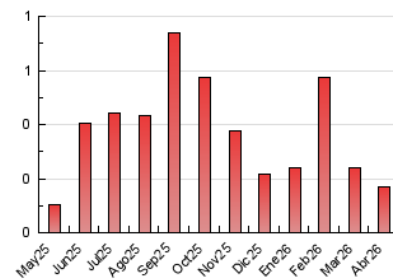

Páginas (x 1000)