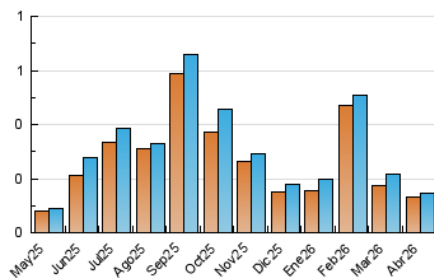

4.3 Por meses

N. únicos / Visitas (x 1000)