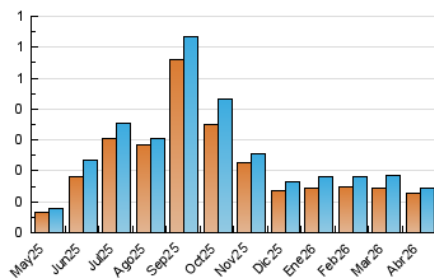

1. Cifras totales y promedios (Nacional)

MES - AÑO	NAVEGADORES UNICOS	VISITAS	PAGINAS
Abril - 2026	127	144	166
PROMEDIO DIARIO	5	5	6
PROMEDIO LUNES-VIERNES	6	6	7
PROMEDIO SABADO-DOMINGO	2	2	3
PAGINAS / VISITAS	1,15		
DURACION MEDIA VISITAS	0:01:33		
TIEMPO INTERACCIÓN MEDIO	0:00:28		

2. Secciones (Nacional)

	PAGINAS	%
HOME	19	11.45 %
RESTO	147	88.55 %

3. Por día del mes (Nacional)

Día	N. únicos	Visitas	Páginas	Día	N. únicos	Visitas	Páginas	Día	N. únicos	Visitas	Páginas
1	7	7	9	11	2	2	2	21	2	2	4
2	3	3	2	12	1	1	3	22	2	2	2
3	1	1	1	13	5	7	7	23	5	5	6
4	1	1	1	14	4	4	5	24	6	6	6
5	2	2	2	15	5	5	5	25	2	2	2
6	2	2	2	16	5	5	6	26	4	4	5
7	11	11	16	17	7	8	8	27	12	13	18
8	7	7	7	18	3	3	4	28	2	2	2
9	6	6	6	19	2	3	2	29	6	6	5
10	6	6	7	20	7	8	8	30	10	10	13

4. Gráficas (Nacional)

4.1 Por día de la semana (promedio)

N. únicos / Visitas (x 100)

Páginas (x 100)

4.2 Por franja horaria (promedio)

Visitas_ (x 1000)

Páginas (x 1000)

4.3 Por meses

N. únicos / Visitas (x 1000)

Páginas (x 1000)

5. Observaciones

Este Medio Electrónico de Comunicación ha sido medido por la herramienta Google Analytics de Google (GA4).

6. Definiciones básicas (Para más información ver Normas Técnicas para el Control de los Medios Electrónicos de Comunicación)