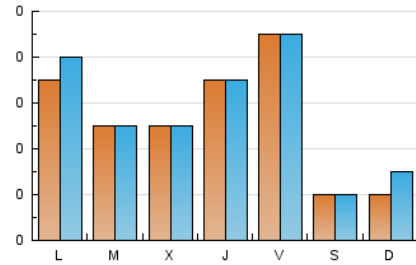

1. Cifras totales y promedios (Nacional e Internacional)

MES - AÑO	NAVEGADORES UNICOS	VISITAS	PAGINAS
Abril - 2026	131	148	170
PROMEDIO DIARIO	5	5	6
PROMEDIO LUNES-VIERNES	6	7	7
PROMEDIO SABADO-DOMINGO	2	2	3
PAGINAS / VISITAS	1,13		
DURACION MEDIA VISITAS	0:01:31		
TIEMPO INTERACCIÓN MEDIO	0:00:27		

2. Secciones (Nacional e Internacional)

	PAGINAS	%
HOME	19	10.27 %
RESTO	166	89.73 %

3. Por día del mes (Nacional e Internacional)

Día	N. únicos	Visitas	Páginas	Día	N. únicos	Visitas	Páginas	Día	N. únicos	Visitas	Páginas
1	7	7	9	11	2	2	2	21	2	2	4
2	7	7	6	12	1	1	3	22	2	2	2
3	14	14	14	13	5	7	7	23	5	5	6
4	1	1	1	14	4	4	5	24	7	7	7
5	2	2	2	15	5	5	5	25	2	2	2
6	2	2	2	16	5	5	6	26	4	4	5
7	11	11	16	17	7	8	8	27	12	13	18
8	7	7	7	18	3	3	4	28	2	2	2
9	7	7	7	19	2	3	2	29	6	6	5
10	6	6	7	20	7	8	8	30	10	10	13

4. Gráficas (Nacional e Internacional)

4.1 Por día de la semana (promedio)

N. únicos / Visitas (x 100)

Páginas (x 100)

4.2 Por franja horaria (promedio)

Visitas_ (x 1000)

Páginas (x 1000)

4.3 Por meses