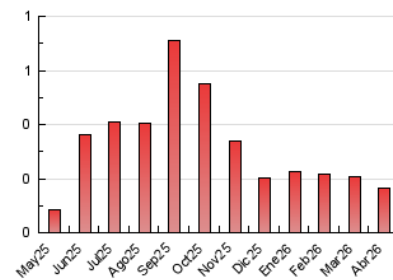

1. Cifras totales y promedios (Nacional)

MES - AÑO	NAVEGADORES UNICOS	VISITAS	PAGINAS
Abril - 2026	127	144	166
PROMEDIO DIARIO	5	5	6
PROMEDIO LUNES-VIERNES	6	6	7
PROMEDIO SABADO-DOMINGO	2	2	3
PAGINAS / VISITAS	1,15		
DURACION MEDIA VISITAS	0:01:33		
TIEMPO INTERACCIÓN MEDIO	0:00:28		

2. Secciones (Nacional)

	PAGINAS	%
HOME	19	11.45 %
RESTO	147	88.55 %

3. Por día del mes (Nacional)

Día	N. únicos	Visitas	Páginas	Día	N. únicos	Visitas	Páginas	Día	N. únicos	Visitas	Páginas
1	7	7	9	11	2	2	2	21	2	2	4
2	3	3	2	12	1	1	3	22	2	2	2
3	1	1	1	13	5	7	7	23	5	5	6
4	1	1	1	14	4	4	5	24	6	6	6
5	2	2	2	15	5	5	5	25	2	2	2
6	2	2	2	16	5	5	6	26	4	4	5
7	11	11	16	17	7	8	8	27	12	13	18
8	7	7	7	18	3	3	4	28	2	2	2
9	6	6	6	19	2	3	2	29	6	6	5
10	6	6	7	20	7	8	8	30	10	10	13

4. Gráficas (Nacional)

4.1 Por día de la semana (promedio)

N. únicos / Visitas (x 100)

Páginas (x 100)

4.2 Por franja horaria (promedio)

Visitas_ (x 1000)

Páginas (x 1000)

4.3 Por meses

N. únicos / Visitas (x 1000)

Páginas (x 1000)

5. Observaciones

Este Medio Electrónico de Comunicación ha sido medido por la herramienta Google Analytics de Google (GA4).

6. Definiciones básicas (Para más información ver Normas Técnicas para el Control de los Medios Electrónicos de Comunicación)