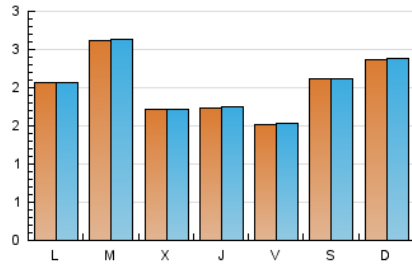

1. Cifras totales y promedios (Nacional e Internacional)

MES - AÑO	NAVEGADORES UNICOS	VISITAS	PAGINAS
Febrero - 2024	5.792	5.852	5.948
PROMEDIO DIARIO	201	202	205
PROMEDIO LUNES-VIERNES	192	193	196
PROMEDIO SABADO-DOMINGO	224	225	228
PAGINAS / VISITAS	1,02		
DURACION MEDIA VISITAS	0:00:09		
TIEMPO INTERACCIÓN MEDIO	0:00:03		

2. Secciones (Nacional e Internacional)

	PAGINAS	%
HOME	2.711	45.58 %
RESTO	3.237	54.42 %

3. Por día del mes (Nacional e Internacional)

Día	N. únicos	Visitas	Páginas	Día	N. únicos	Visitas	Páginas	Día	N. únicos	Visitas	Páginas
1	412	414	410	11	488	491	493	21	64	67	76
2	369	370	373	12	369	370	373	22	22	22	25
3	418	418	419	13	341	343	351	23	22	23	32
4	434	434	435	14	151	151	153	24	9	9	11
5	410	412	415	15	13	13	24	25	7	7	7
6	654	654	657	16	14	15	16	26	9	11	9
7	450	451	453	17	15	15	17	27	14	14	14
8	398	399	404	18	17	21	33	28	18	19	25
9	203	203	204	19	34	36	46	29	25	27	25
10	404	404	408	20	35	39	40				

4. Gráficas (Nacional e Internacional)

4.1 Por día de la semana (promedio)

N. únicos / Visitas (x 100)

Páginas (x 100)

4.2 Por franja horaria (promedio)

Visitas_ (x 1000)

Páginas (x 1000)

4.3 Por meses