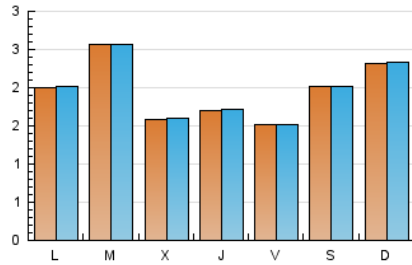

1. Cifras totales y promedios (Nacional)

MES - AÑO	NAVEGADORES UNICOS	VISITAS	PAGINAS
Febrero - 2024	5.620	5.672	5.763
PROMEDIO DIARIO	195	196	199
PROMEDIO LUNES-VIERNES	186	187	191
PROMEDIO SABADO-DOMINGO	216	217	220
PAGINAS / VISITAS	1,02		
DURACION MEDIA VISITAS	0:00:09		
TIEMPO INTERACCIÓN MEDIO	0:00:03		

2. Secciones (Nacional)

	PAGINAS	%
HOME	2.595	45.03 %
RESTO	3.168	54.97 %

3. Por día del mes (Nacional)

Día	N. únicos	Visitas	Páginas	Día	N. únicos	Visitas	Páginas	Día	N. únicos	Visitas	Páginas
1	409	411	407	11	474	477	479	21	26	28	37
2	368	369	371	12	359	359	363	22	19	19	22
3	381	381	381	13	334	335	341	23	22	23	32
4	430	430	431	14	151	151	153	24	7	7	9
5	406	407	410	15	13	13	24	25	7	7	7
6	652	651	654	16	14	15	16	26	7	9	7
7	446	447	449	17	15	15	17	27	13	13	13
8	396	397	402	18	17	21	33	28	12	13	18
9	200	200	201	19	29	31	40	29	11	13	11
10	400	400	404	20	26	30	31				

4. Gráficas (Nacional)

4.1 Por día de la semana (promedio)

N. únicos / Visitas (x 100)

Páginas (x 100)

4.2 Por franja horaria (promedio)

Visitas_ (x 1000)

Páginas (x 1000)

4.3 Por meses