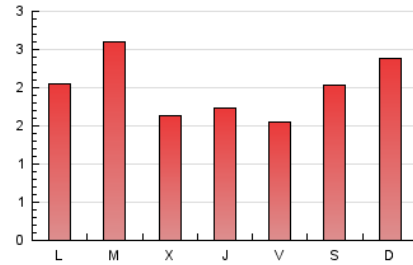

1. Cifras totales y promedios (Nacional)

MES - AÑO	NAVEGADORES UNICOS	VISITAS	PAGINAS
Febrero - 2024	5.620	5.672	5.763
PROMEDIO DIARIO	195	196	199
PROMEDIO LUNES-VIERNES	186	187	191
PROMEDIO SABADO-DOMINGO	216	217	220
PAGINAS / VISITAS	1,02		
DURACION MEDIA VISITAS	0:00:09		
TIEMPO INTERACCIÓN MEDIO	0:00:03		

2. Secciones (Nacional)

	PAGINAS	%
HOME	2.595	45.03 %
RESTO	3.168	54.97 %

3. Por día del mes (Nacional)

Día	N. únicos	Visitas	Páginas	Día	N. únicos	Visitas	Páginas	Día	N. únicos	Visitas	Páginas
1	409	411	407	11	474	477	479	21	26	28	37
2	368	369	371	12	359	359	363	22	19	19	22
3	381	381	381	13	334	335	341	23	22	23	32
4	430	430	431	14	151	151	153	24	7	7	9
5	406	407	410	15	13	13	24	25	7	7	7
6	652	651	654	16	14	15	16	26	7	9	7
7	446	447	449	17	15	15	17	27	13	13	13
8	396	397	402	18	17	21	33	28	12	13	18
9	200	200	201	19	29	31	40	29	11	13	11
10	400	400	404	20	26	30	31				

4. Gráficas (Nacional)

4.1 Por día de la semana (promedio)

N. únicos / Visitas (x 100)

Páginas (x 100)

4.2 Por franja horaria (promedio)

Visitas_ (x 1000)

Páginas (x 1000)

4.3 Por meses