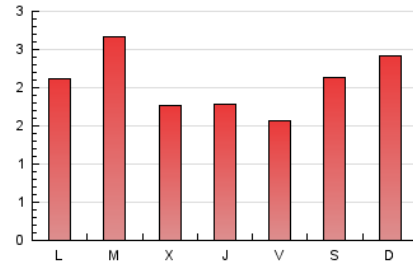

1. Cifras totales y promedios (Nacional e Internacional)

MES - AÑO	NAVEGADORES UNICOS	VISITAS	PAGINAS
Febrero - 2024	5.792	5.852	5.948
PROMEDIO DIARIO	201	202	205
PROMEDIO LUNES-VIERNES	192	193	196
PROMEDIO SABADO-DOMINGO	224	225	228
PAGINAS / VISITAS	1,02		
DURACION MEDIA VISITAS	0:00:09		
TIEMPO INTERACCIÓN MEDIO	0:00:03		

2. Secciones (Nacional e Internacional)

	PAGINAS	%
HOME	2.711	45.58 %
RESTO	3.237	54.42 %

3. Por día del mes (Nacional e Internacional)

Día	N. únicos	Visitas	Páginas	Día	N. únicos	Visitas	Páginas	Día	N. únicos	Visitas	Páginas
1	412	414	410	11	488	491	493	21	64	67	76
2	369	370	373	12	369	370	373	22	22	22	25
3	418	418	419	13	341	343	351	23	22	23	32
4	434	434	435	14	151	151	153	24	9	9	11
5	410	412	415	15	13	13	24	25	7	7	7
6	654	654	657	16	14	15	16	26	9	11	9
7	450	451	453	17	15	15	17	27	14	14	14
8	398	399	404	18	17	21	33	28	18	19	25
9	203	203	204	19	34	36	46	29	25	27	25
10	404	404	408	20	35	39	40				

4. Gráficas (Nacional e Internacional)

4.1 Por día de la semana (promedio)

N. únicos / Visitas (x 100)

Páginas (x 100)

4.2 Por franja horaria (promedio)

Visitas_ (x 1000)

Páginas (x 1000)

4.3 Por meses