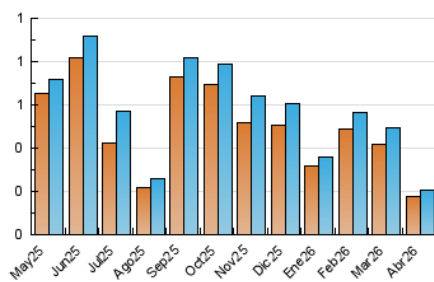

4.3 Por meses

N. únicos / Visitas (x 1000)