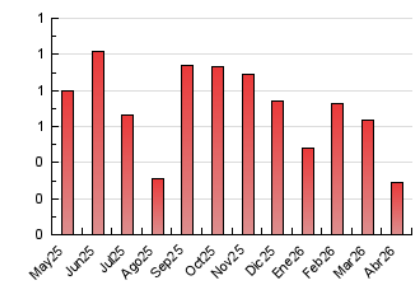

Páginas (x 1000)