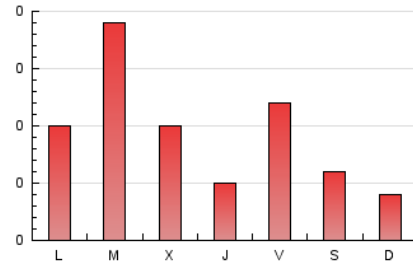

1. Cifras totales y promedios (Nacional)

MES - AÑO	NAVEGADORES UNICOS	VISITAS	PAGINAS
Abril - 2026	170	200	281
PROMEDIO DIARIO	6	7	9
PROMEDIO LUNES-VIERNES	7	8	11
PROMEDIO SABADO-DOMINGO	4	4	5
PAGINAS / VISITAS	1,41		
DURACION MEDIA VISITAS	0:01:31		
TIEMPO INTERACCIÓN MEDIO	0:00:23		

2. Secciones (Nacional)

	PAGINAS	%
HOME	50	17.79 %
RESTO	231	82.21 %

3. Por día del mes (Nacional)

Día	N. únicos	Visitas	Páginas	Día	N. únicos	Visitas	Páginas	Día	N. únicos	Visitas	Páginas
1	4	5	6	11	5	5	7	21	6	8	11
2	2	2	5	12	4	4	6	22	9	10	13
3	3	5	25	13	14	16	16	23	5	5	5
4	2	2	2	14	15	15	29	24	3	3	4
5	1	1	1	15	7	7	9	25	7	7	9
6	3	3	5	16	3	3	3	26	3	3	6
7	8	9	9	17	7	8	13	27	13	15	16
8	8	8	11	18	5	5	5	28	19	22	28
9	7	7	9	19	3	3	4	29	8	8	9
10	5	5	7	20	3	3	4	30	3	3	4

4. Gráficas (Nacional)

4.1 Por día de la semana (promedio)

N. únicos / Visitas (x 100)

Páginas (x 100)

4.2 Por franja horaria (promedio)

Visitas_ (x 1000)

Páginas (x 1000)

4.3 Por meses