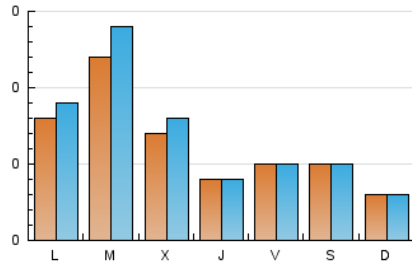

1. Cifras totales y promedios (Nacional)

MES - AÑO	NAVEGADORES UNICOS	VISITAS	PAGINAS
Abril - 2026	170	200	281
PROMEDIO DIARIO	6	7	9
PROMEDIO LUNES-VIERNES	7	8	11
PROMEDIO SABADO-DOMINGO	4	4	5
PAGINAS / VISITAS	1,41		
DURACION MEDIA VISITAS	0:01:31		
TIEMPO INTERACCIÓN MEDIO	0:00:23		

2. Secciones (Nacional)

	PAGINAS	%
HOME	50	17.79 %
RESTO	231	82.21 %

3. Por día del mes (Nacional)

Día	N. únicos	Visitas	Páginas	Día	N. únicos	Visitas	Páginas	Día	N. únicos	Visitas	Páginas
1	4	5	6	11	5	5	7	21	6	8	11
2	2	2	5	12	4	4	6	22	9	10	13
3	3	5	25	13	14	16	16	23	5	5	5
4	2	2	2	14	15	15	29	24	3	3	4
5	1	1	1	15	7	7	9	25	7	7	9
6	3	3	5	16	3	3	3	26	3	3	6
7	8	9	9	17	7	8	13	27	13	15	16
8	8	8	11	18	5	5	5	28	19	22	28
9	7	7	9	19	3	3	4	29	8	8	9
10	5	5	7	20	3	3	4	30	3	3	4

4. Gráficas (Nacional)

4.1 Por día de la semana (promedio)

N. únicos / Visitas (x 100)

Páginas (x 100)

4.2 Por franja horaria (promedio)

Visitas_ (x 1000)

Páginas (x 1000)

4.3 Por meses