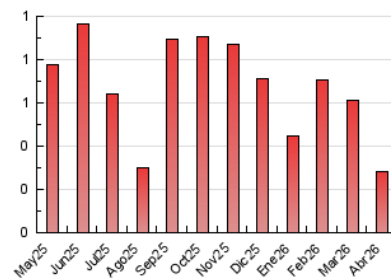

1. Cifras totales y promedios (Nacional)

MES - AÑO	NAVEGADORES UNICOS	VISITAS	PAGINAS
Abril - 2026	170	200	281
PROMEDIO DIARIO	6	7	9
PROMEDIO LUNES-VIERNES	7	8	11
PROMEDIO SABADO-DOMINGO	4	4	5
PAGINAS / VISITAS	1,41		
DURACION MEDIA VISITAS	0:01:31		
TIEMPO INTERACCIÓN MEDIO	0:00:23		

2. Secciones (Nacional)

	PAGINAS	%
HOME	50	17.79 %
RESTO	231	82.21 %

3. Por día del mes (Nacional)

Día	N. únicos	Visitas	Páginas	Día	N. únicos	Visitas	Páginas	Día	N. únicos	Visitas	Páginas
1	4	5	6	11	5	5	7	21	6	8	11
2	2	2	5	12	4	4	6	22	9	10	13
3	3	5	25	13	14	16	16	23	5	5	5
4	2	2	2	14	15	15	29	24	3	3	4
5	1	1	1	15	7	7	9	25	7	7	9
6	3	3	5	16	3	3	3	26	3	3	6
7	8	9	9	17	7	8	13	27	13	15	16
8	8	8	11	18	5	5	5	28	19	22	28
9	7	7	9	19	3	3	4	29	8	8	9
10	5	5	7	20	3	3	4	30	3	3	4

4. Gráficas (Nacional)

4.1 Por día de la semana (promedio)

N. únicos / Visitas (x 100)

Páginas (x 100)

4.2 Por franja horaria (promedio)

Visitas_ (x 1000)

Páginas (x 1000)

4.3 Por meses

N. únicos / Visitas (x 1000)

Páginas (x 1000)

5. Observaciones

Este Medio Electrónico de Comunicación ha sido medido por la herramienta Google Analytics de Google (GA4).

6. Definiciones básicas (Para más información ver Normas Técnicas para el Control de los Medios Electrónicos de Comunicación)