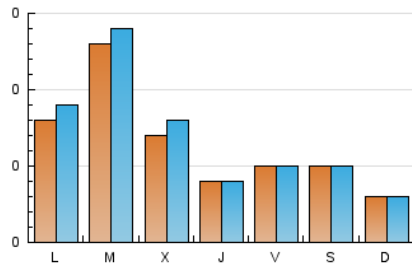

1. Cifras totales y promedios (Nacional e Internacional)

MES - AÑO	NAVEGADORES UNICOS	VISITAS	PAGINAS
Abril - 2026	174	204	289
PROMEDIO DIARIO	6	7	10
PROMEDIO LUNES-VIERNES	7	8	11
PROMEDIO SABADO-DOMINGO	4	4	5
PAGINAS / VISITAS	1,42		
DURACION MEDIA VISITAS	0:01:29		
TIEMPO INTERACCIÓN MEDIO	0:00:23		

2. Secciones (Nacional e Internacional)

	PAGINAS	%
HOME	52	17.99 %
RESTO	237	82.01 %

3. Por día del mes (Nacional e Internacional)

Día	N. únicos	Visitas	Páginas	Día	N. únicos	Visitas	Páginas	Día	N. únicos	Visitas	Páginas
1	4	5	6	11	5	5	7	21	7	9	12
2	2	2	5	12	4	4	6	22	10	11	14
3	3	5	25	13	14	16	16	23	5	5	5
4	2	2	2	14	16	16	34	24	3	3	4
5	2	2	2	15	7	7	9	25	7	7	9
6	3	3	5	16	3	3	3	26	3	3	6
7	8	9	9	17	7	8	13	27	13	15	16
8	8	8	11	18	5	5	5	28	19	22	28
9	7	7	9	19	3	3	4	29	8	8	9
10	5	5	7	20	3	3	4	30	3	3	4

4. Gráficas (Nacional e Internacional)

4.1 Por día de la semana (promedio)

N. únicos / Visitas (x 100)

Páginas (x 100)

4.2 Por franja horaria (promedio)

Visitas_ (x 1000)

Páginas (x 1000)

4.3 Por meses