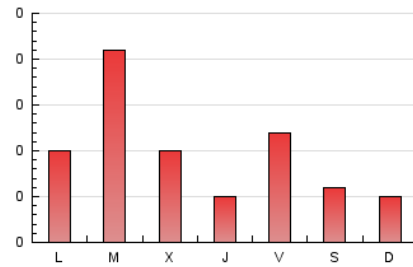

1. Cifras totales y promedios (Nacional e Internacional)

MES - AÑO	NAVEGADORES UNICOS	VISITAS	PAGINAS
Abril - 2026	174	204	289
PROMEDIO DIARIO	6	7	10
PROMEDIO LUNES-VIERNES	7	8	11
PROMEDIO SABADO-DOMINGO	4	4	5
PAGINAS / VISITAS	1,42		
DURACION MEDIA VISITAS	0:01:29		
TIEMPO INTERACCIÓN MEDIO	0:00:23		

2. Secciones (Nacional e Internacional)

	PAGINAS	%
HOME	52	17.99 %
RESTO	237	82.01 %

3. Por día del mes (Nacional e Internacional)

Día	N. únicos	Visitas	Páginas	Día	N. únicos	Visitas	Páginas	Día	N. únicos	Visitas	Páginas
1	4	5	6	11	5	5	7	21	7	9	12
2	2	2	5	12	4	4	6	22	10	11	14
3	3	5	25	13	14	16	16	23	5	5	5
4	2	2	2	14	16	16	34	24	3	3	4
5	2	2	2	15	7	7	9	25	7	7	9
6	3	3	5	16	3	3	3	26	3	3	6
7	8	9	9	17	7	8	13	27	13	15	16
8	8	8	11	18	5	5	5	28	19	22	28
9	7	7	9	19	3	3	4	29	8	8	9
10	5	5	7	20	3	3	4	30	3	3	4

4. Gráficas (Nacional e Internacional)

4.1 Por día de la semana (promedio)

N. únicos / Visitas (x 100)

Páginas (x 100)

4.2 Por franja horaria (promedio)

Visitas_ (x 1000)

Páginas (x 1000)

4.3 Por meses