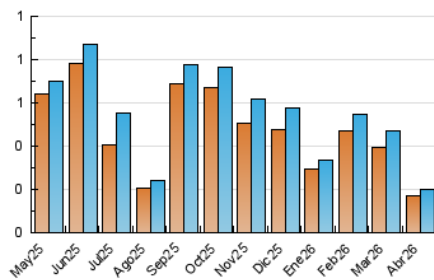

1. Cifras totales y promedios (Nacional)

MES - AÑO	NAVEGADORES UNICOS	VISITAS	PAGINAS
Abril - 2026	170	200	281
PROMEDIO DIARIO	6	7	9
PROMEDIO LUNES-VIERNES	7	8	11
PROMEDIO SABADO-DOMINGO	4	4	5
PAGINAS / VISITAS	1,41		
DURACION MEDIA VISITAS	0:01:31		
TIEMPO INTERACCIÓN MEDIO	0:00:23		

2. Secciones (Nacional)

	PAGINAS	%
HOME	50	17.79 %
RESTO	231	82.21 %

3. Por día del mes (Nacional)

Día	N. únicos	Visitas	Páginas	Día	N. únicos	Visitas	Páginas	Día	N. únicos	Visitas	Páginas
1	4	5	6	11	5	5	7	21	6	8	11
2	2	2	5	12	4	4	6	22	9	10	13
3	3	5	25	13	14	16	16	23	5	5	5
4	2	2	2	14	15	15	29	24	3	3	4
5	1	1	1	15	7	7	9	25	7	7	9
6	3	3	5	16	3	3	3	26	3	3	6
7	8	9	9	17	7	8	13	27	13	15	16
8	8	8	11	18	5	5	5	28	19	22	28
9	7	7	9	19	3	3	4	29	8	8	9
10	5	5	7	20	3	3	4	30	3	3	4

4. Gráficas (Nacional)

4.1 Por día de la semana (promedio)

N. únicos / Visitas (x 100)

Páginas (x 100)

4.2 Por franja horaria (promedio)

Visitas_ (x 1000)

Páginas (x 1000)

4.3 Por meses

N. únicos / Visitas (x 1000)

Páginas (x 1000)

5. Observaciones

Este Medio Electrónico de Comunicación ha sido medido por la herramienta Google Analytics de Google (GA4).

6. Definiciones básicas (Para más información ver Normas Técnicas para el Control de los Medios Electrónicos de Comunicación)