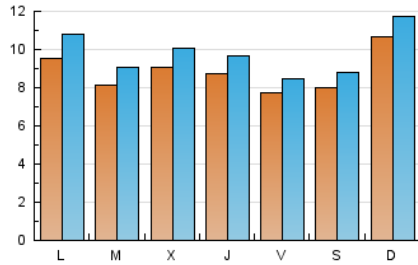

4. Gráficas (Nacional)

4.1 Por día de la semana (promedio)

N. únicos / Visitas (x 100)