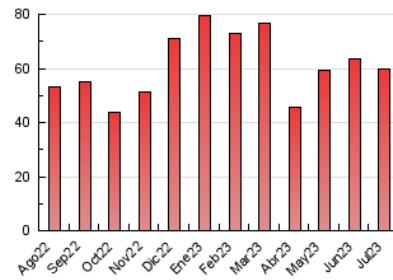

Páginas (x 1000)