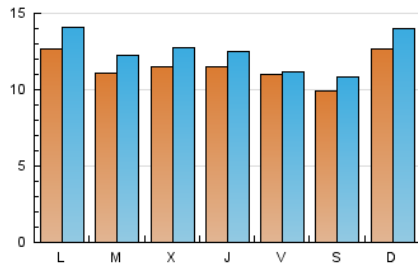

4. Gráficas (Nacional e Internacional)

4.1 Por día de la semana (promedio)

N. únicos / Visitas (x 100)