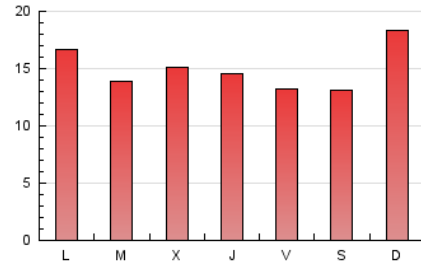

#### 3. Por día del mes (Nacional)

Día	N. únicos	Visitas	Páginas	Día	N. únicos	Visitas	Páginas	Día	N. únicos	Visitas	Páginas
1	666	749	1.136	11	781	858	1.308	21	606	658	1.140
2	1.030	1.095	1.792	12	1.092	1.218	1.814	22	672	757	1.231
3	991	1.134	1.800	13	1.099	1.209	1.770	23	1.326	1.470	2.285
4	830	930	1.411	14	921	1.018	1.587	24	1.176	1.309	2.036
5	764	860	1.272	15	1.310	1.436	2.049	25	851	951	1.468
6	729	806	1.229	16	949	1.034	1.506	26	1.039	1.161	1.730
7	716	777	1.151	17	954	1.080	1.669	27	1.003	1.127	1.692
8	650	711	1.036	18	800	898	1.389	28	857	938	1.427
9	1.353	1.504	2.429	19	720	796	1.234	29	699	749	1.117
10	895	1.019	1.579	20	660	720	1.135	30	684	769	1.160
								31	756	857	1.254

4. Gráficas (Nacional)

4.1 Por día de la semana (promedio)

N. únicos / Visitas (x 100)

Páginas (x 100)

4.2 Por franja horaria (promedio)

Visitas\_ (x 1000)

Páginas (x 1000)

4.3 Por meses