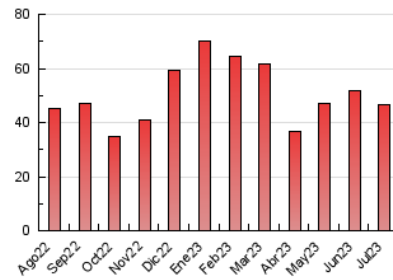

Páginas (x 1000)