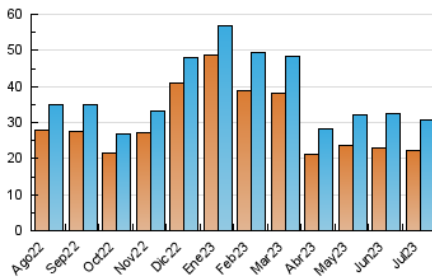

#### 3. Por día del mes (Nacional)

Día	N. únicos	Visitas	Páginas	Día	N. únicos	Visitas	Páginas	Día	N. únicos	Visitas	Páginas
1	666	749	1.136	11	781	858	1.308	21	606	658	1.140
2	1.030	1.095	1.792	12	1.092	1.218	1.814	22	672	757	1.231
3	991	1.134	1.800	13	1.099	1.209	1.770	23	1.326	1.470	2.285
4	830	930	1.411	14	921	1.018	1.587	24	1.176	1.309	2.036
5	764	860	1.272	15	1.310	1.436	2.049	25	851	951	1.468
6	729	806	1.229	16	949	1.034	1.506	26	1.039	1.161	1.730
7	716	777	1.151	17	954	1.080	1.669	27	1.003	1.127	1.692
8	650	711	1.036	18	800	898	1.389	28	857	938	1.427
9	1.353	1.504	2.429	19	720	796	1.234	29	699	749	1.117
10	895	1.019	1.579	20	660	720	1.135	30	684	769	1.160
								31	756	857	1.254

4. Gráficas (Nacional)

4.1 Por día de la semana (promedio)

N. únicos / Visitas (x 100)

Páginas (x 100)

4.2 Por franja horaria (promedio)

Visitas\_ (x 1000)

Páginas (x 1000)

4.3 Por meses

N. únicos / Visitas (x 1000)

Páginas (x 1000)