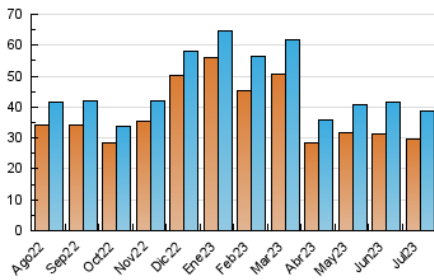

### 3. Por día del mes (Nacional e Internacional)

Día	N. únicos	Visitas	Páginas	Día	N. únicos	Visitas	Páginas	Día	N. únicos	Visitas	Páginas
<b>1</b>	884	970	1.393	<b>11</b>	1.061	1.160	1.829	<b>21</b>	1.086	865	10.323
<b>2</b>	1.214	1.283	2.072	<b>12</b>	1.310	1.452	2.176	<b>22</b>	900	991	1.522
<b>3</b>	1.321	1.486	2.305	<b>13</b>	1.307	1.423	2.119	<b>23</b>	1.589	1.748	2.659
<b>4</b>	1.161	1.297	1.903	<b>14</b>	1.173	1.278	2.007	<b>24</b>	1.591	1.743	2.649
<b>5</b>	1.029	1.153	1.694	<b>15</b>	1.522	1.659	2.358	<b>25</b>	1.203	1.318	1.983
<b>6</b>	977	1.065	1.613	<b>16</b>	1.156	1.301	1.834	<b>26</b>	1.372	1.508	2.230
<b>7</b>	954	1.037	2.526	<b>17</b>	1.188	1.332	2.047	<b>27</b>	1.340	1.474	2.216
<b>8</b>	786	854	1.236	<b>18</b>	1.011	1.122	1.708	<b>28</b>	1.177	1.270	1.903
<b>9</b>	1.525	1.721	2.715	<b>19</b>	896	979	1.502	<b>29</b>	874	928	1.341
<b>10</b>	1.188	1.359	2.080	<b>20</b>	971	1.041	1.592	<b>30</b>	837	925	1.368
								<b>31</b>	1.031	1.132	1.668

4. Gráficas (Nacional e Internacional)

4.1 Por día de la semana (promedio)

N. únicos / Visitas (x 100)

Páginas (x 100)

4.2 Por franja horaria (promedio)

Visitas\_ (x 1000)

Páginas (x 1000)

4.3 Por meses

N. únicos / Visitas (x 1000)

Páginas (x 1000)