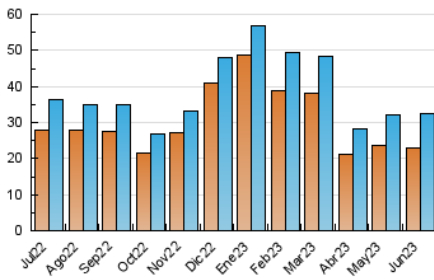

#### 3. Por día del mes (Nacional)

Día	N. únicos	Visitas	Páginas	Día	N. únicos	Visitas	Páginas	Día	N. únicos	Visitas	Páginas
<b>1</b>	915	1.026	1.517	<b>11</b>	962	1.054	1.691	<b>21</b>	1.512	1.675	3.306
<b>2</b>	1.090	1.183	1.753	<b>12</b>	1.023	1.144	1.816	<b>22</b>	1.715	2.031	3.670
<b>3</b>	964	1.064	1.531	<b>13</b>	1.077	1.195	1.778	<b>23</b>	1.292	1.430	2.289
<b>4</b>	931	1.035	1.624	<b>14</b>	834	894	1.281	<b>24</b>	1.058	1.147	1.759
<b>5</b>	1.222	1.340	2.080	<b>15</b>	784	898	1.417	<b>25</b>	846	914	1.422
<b>6</b>	843	950	1.426	<b>16</b>	955	1.111	1.740	<b>26</b>	911	1.002	1.632
<b>7</b>	897	1.037	1.601	<b>17</b>	898	1.004	1.604	<b>27</b>	950	1.065	1.688
<b>8</b>	891	1.012	1.554	<b>18</b>	873	939	1.517	<b>28</b>	884	957	1.449
<b>9</b>	764	858	1.346	<b>19</b>	1.057	1.178	1.793	<b>29</b>	752	838	1.258
<b>10</b>	671	747	1.250	<b>20</b>	945	1.074	1.653	<b>30</b>	670	731	1.091

4. Gráficas (Nacional)

4.1 Por día de la semana (promedio)

N. únicos / Visitas (x 100)

Páginas (x 100)

4.2 Por franja horaria (promedio)

Visitas\_ (x 1000)

Páginas (x 1000)

4.3 Por meses

N. únicos / Visitas (x 1000)

Páginas (x 1000)