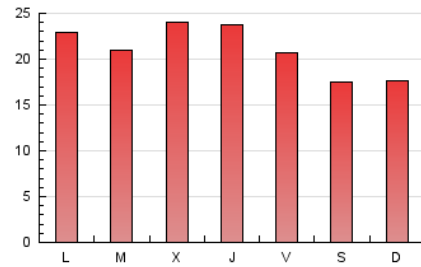

### 1. Cifras totales y promedios (Nacional e Internacional)

MES - AÑO	NAVEGADORES UNICOS	VISITAS	PAGINAS
Junio - 2023	31.106	41.513	63.445
<b>PROMEDIO DIARIO</b>	<b>1.256</b>	<b>1.384</b>	<b>2.115</b>
<b>PROMEDIO LUNES-VIERNES</b>	1.327	1.466	2.245
<b>PROMEDIO SABADO-DOMINGO</b>	1.061	1.157	1.756
<b>PAGINAS / VISITAS</b>	1,53		
<b>DURACION MEDIA VISITAS</b>	0:01:47		
<b>DURACION MEDIA PAGINAS</b>	0:00:00		

### 3. Por día del mes (Nacional e Internacional)

Día	N. únicos	Visitas	Páginas	Día	N. únicos	Visitas	Páginas	Día	N. únicos	Visitas	Páginas
<b>1</b>	1.330	1.455	2.068	<b>11</b>	1.119	1.225	1.894	<b>21</b>	1.853	2.027	3.785
<b>2</b>	1.450	1.586	2.327	<b>12</b>	1.309	1.441	2.201	<b>22</b>	2.097	2.448	4.269
<b>3</b>	1.127	1.232	1.730	<b>13</b>	1.361	1.519	2.194	<b>23</b>	1.666	1.830	2.784
<b>4</b>	1.042	1.151	1.767	<b>14</b>	1.143	1.239	1.744	<b>24</b>	1.237	1.346	1.986
<b>5</b>	1.568	1.697	2.552	<b>15</b>	1.084	1.212	1.846	<b>25</b>	991	1.063	1.617
<b>6</b>	1.152	1.276	1.878	<b>16</b>	1.193	1.357	2.049	<b>26</b>	1.243	1.353	2.124
<b>7</b>	1.295	1.457	2.133	<b>17</b>	1.104	1.216	1.867	<b>27</b>	1.299	1.443	2.210
<b>8</b>	1.244	1.371	1.997	<b>18</b>	1.048	1.117	1.751	<b>28</b>	1.250	1.338	1.960
<b>9</b>	1.024	1.134	1.723	<b>19</b>	1.373	1.502	2.261	<b>29</b>	1.043	1.147	1.690
<b>10</b>	819	902	1.437	<b>20</b>	1.267	1.412	2.108	<b>30</b>	944	1.017	1.493

4. Gráficas (Nacional e Internacional)

4.1 Por día de la semana (promedio)

N. únicos / Visitas (x 100)

Páginas (x 100)

4.2 Por franja horaria (promedio)

Visitas\_ (x 1000)

Páginas (x 1000)

4.3 Por meses