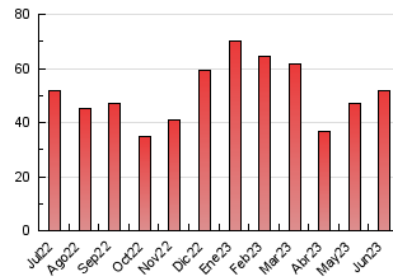

#### 3. Por día del mes (Nacional)

Día	N. únicos	Visitas	Páginas	Día	N. únicos	Visitas	Páginas	Día	N. únicos	Visitas	Páginas
<b>1</b>	915	1.026	1.517	<b>11</b>	962	1.054	1.691	<b>21</b>	1.512	1.675	3.306
<b>2</b>	1.090	1.183	1.753	<b>12</b>	1.023	1.144	1.816	<b>22</b>	1.715	2.031	3.670
<b>3</b>	964	1.064	1.531	<b>13</b>	1.077	1.195	1.778	<b>23</b>	1.292	1.430	2.289
<b>4</b>	931	1.035	1.624	<b>14</b>	834	894	1.281	<b>24</b>	1.058	1.147	1.759
<b>5</b>	1.222	1.340	2.080	<b>15</b>	784	898	1.417	<b>25</b>	846	914	1.422
<b>6</b>	843	950	1.426	<b>16</b>	955	1.111	1.740	<b>26</b>	911	1.002	1.632
<b>7</b>	897	1.037	1.601	<b>17</b>	898	1.004	1.604	<b>27</b>	950	1.065	1.688
<b>8</b>	891	1.012	1.554	<b>18</b>	873	939	1.517	<b>28</b>	884	957	1.449
<b>9</b>	764	858	1.346	<b>19</b>	1.057	1.178	1.793	<b>29</b>	752	838	1.258
<b>10</b>	671	747	1.250	<b>20</b>	945	1.074	1.653	<b>30</b>	670	731	1.091

4. Gráficas (Nacional)

4.1 Por día de la semana (promedio)

N. únicos / Visitas (x 100)

Páginas (x 100)

4.2 Por franja horaria (promedio)

Visitas\_ (x 1000)

Páginas (x 1000)

4.3 Por meses

N. únicos / Visitas (x 1000)

Páginas (x 1000)