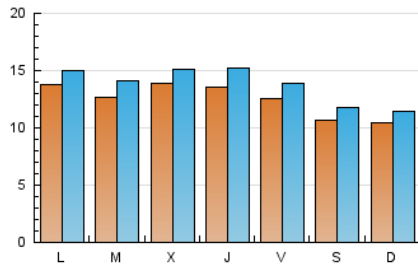

4. Gráficas (Nacional e Internacional)

4.1 Por día de la semana (promedio)

N. únicos / Visitas (x 100)