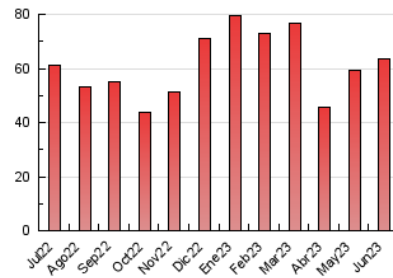

### 3. Por día del mes (Nacional e Internacional)

Día	N. únicos	Visitas	Páginas	Día	N. únicos	Visitas	Páginas	Día	N. únicos	Visitas	Páginas
<b>1</b>	1.330	1.455	2.068	<b>11</b>	1.119	1.225	1.894	<b>21</b>	1.853	2.027	3.785
<b>2</b>	1.450	1.586	2.327	<b>12</b>	1.309	1.441	2.201	<b>22</b>	2.097	2.448	4.269
<b>3</b>	1.127	1.232	1.730	<b>13</b>	1.361	1.519	2.194	<b>23</b>	1.666	1.830	2.784
<b>4</b>	1.042	1.151	1.767	<b>14</b>	1.143	1.239	1.744	<b>24</b>	1.237	1.346	1.986
<b>5</b>	1.568	1.697	2.552	<b>15</b>	1.084	1.212	1.846	<b>25</b>	991	1.063	1.617
<b>6</b>	1.152	1.276	1.878	<b>16</b>	1.193	1.357	2.049	<b>26</b>	1.243	1.353	2.124
<b>7</b>	1.295	1.457	2.133	<b>17</b>	1.104	1.216	1.867	<b>27</b>	1.299	1.443	2.210
<b>8</b>	1.244	1.371	1.997	<b>18</b>	1.048	1.117	1.751	<b>28</b>	1.250	1.338	1.960
<b>9</b>	1.024	1.134	1.723	<b>19</b>	1.373	1.502	2.261	<b>29</b>	1.043	1.147	1.690
<b>10</b>	819	902	1.437	<b>20</b>	1.267	1.412	2.108	<b>30</b>	944	1.017	1.493

4. Gráficas (Nacional e Internacional)

4.1 Por día de la semana (promedio)

N. únicos / Visitas (x 100)

Páginas (x 100)

4.2 Por franja horaria (promedio)

Visitas\_ (x 1000)

Páginas (x 1000)

4.3 Por meses

N. únicos / Visitas (x 1000)

Páginas (x 1000)