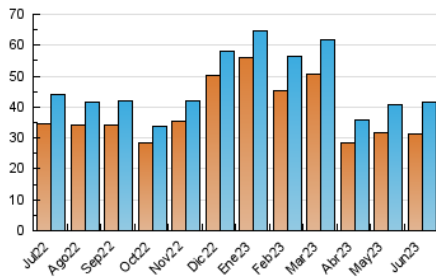

### 3. Por día del mes (Nacional e Internacional)

Día	N. únicos	Visitas	Páginas	Día	N. únicos	Visitas	Páginas	Día	N. únicos	Visitas	Páginas
<b>1</b>	1.330	1.455	2.068	<b>11</b>	1.119	1.225	1.894	<b>21</b>	1.853	2.027	3.785
<b>2</b>	1.450	1.586	2.327	<b>12</b>	1.309	1.441	2.201	<b>22</b>	2.097	2.448	4.269
<b>3</b>	1.127	1.232	1.730	<b>13</b>	1.361	1.519	2.194	<b>23</b>	1.666	1.830	2.784
<b>4</b>	1.042	1.151	1.767	<b>14</b>	1.143	1.239	1.744	<b>24</b>	1.237	1.346	1.986
<b>5</b>	1.568	1.697	2.552	<b>15</b>	1.084	1.212	1.846	<b>25</b>	991	1.063	1.617
<b>6</b>	1.152	1.276	1.878	<b>16</b>	1.193	1.357	2.049	<b>26</b>	1.243	1.353	2.124
<b>7</b>	1.295	1.457	2.133	<b>17</b>	1.104	1.216	1.867	<b>27</b>	1.299	1.443	2.210
<b>8</b>	1.244	1.371	1.997	<b>18</b>	1.048	1.117	1.751	<b>28</b>	1.250	1.338	1.960
<b>9</b>	1.024	1.134	1.723	<b>19</b>	1.373	1.502	2.261	<b>29</b>	1.043	1.147	1.690
<b>10</b>	819	902	1.437	<b>20</b>	1.267	1.412	2.108	<b>30</b>	944	1.017	1.493

4. Gráficas (Nacional e Internacional)

4.1 Por día de la semana (promedio)

N. únicos / Visitas (x 100)

Páginas (x 100)

4.2 Por franja horaria (promedio)

Visitas\_ (x 1000)

Páginas (x 1000)

4.3 Por meses

N. únicos / Visitas (x 1000)

Páginas (x 1000)