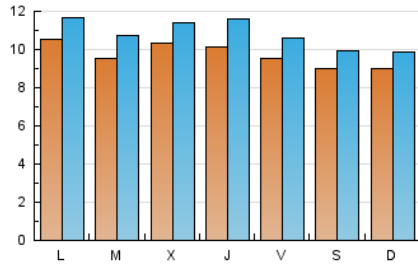

4. Gráficas (Nacional)

4.1 Por día de la semana (promedio)

N. únicos / Visitas (x 100)