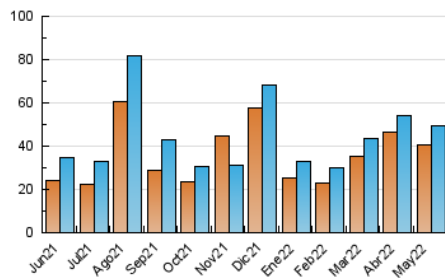

4.3 Por meses

N. únicos / Visitas (x 1000)