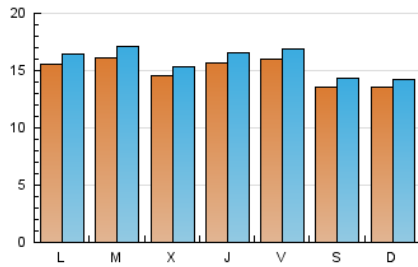

Clasificación: Noticias e Información

Sub-Clasificación: Noticias globales y actualidad

1. Cifras totales y promedios (Nacional e Internacional)

MES - AÑO	NAVEGADORES UNICOS	VISITAS	PAGINAS
Mayo - 2022	40.491	49.136	67.439
PROMEDIO DIARIO	1.500	1.585	2.175
PROMEDIO LUNES-VIERNES	1.560	1.650	2.267
PROMEDIO SABADO-DOMINGO	1.352	1.426	1.953
PAGINAS / VISITAS	1,37		
DURACION MEDIA VISITAS	0:00:43		
DURACION MEDIA PAGINAS	0:01:54		

2. Secciones (Nacional e Internacional)

	PAGINAS	%
HOME	0	0 %
RESTO	67.439	100.00 %

3. Por día del mes (Nacional e Internacional)

Día	N. únicos	Visitas	Páginas	Día	N. únicos	Visitas	Páginas	Día	N. únicos	Visitas	Páginas
1	1.446	1.515	2.022	11	1.377	1.463	2.000	21	842	902	1.277
2	1.689	1.768	2.472	12	1.686	1.750	2.296	22	939	1.006	1.372
3	1.825	1.925	2.635	13	1.925	2.058	2.837	23	1.169	1.246	1.856
4	1.512	1.589	2.230	14	1.833	1.956	2.713	24	1.201	1.280	1.763
5	1.605	1.698	2.300	15	1.390	1.460	2.018	25	1.584	1.656	2.238
6	1.780	1.863	2.531	16	1.500	1.606	2.257	26	1.767	1.850	2.592
7	1.453	1.531	2.095	17	2.047	2.225	2.930	27	1.581	1.668	2.165
8	1.578	1.657	2.301	18	1.332	1.412	2.015	28	1.283	1.336	1.857
9	1.302	1.375	2.025	19	1.220	1.304	1.793	29	1.405	1.469	1.921
10	1.202	1.257	1.800	20	1.104	1.184	1.682	30	2.113	2.234	2.912
								31	1.799	1.893	2.534

4. Gráficas (Nacional e Internacional)

4.1 Por día de la semana (promedio)

N. únicos / Visitas (x 100)

Páginas (x 100)

4.2 Por franja horaria (promedio)

Visitas (x 1000)

Páginas (x 1000)

4.3 Por meses