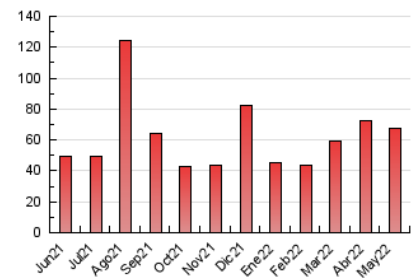

Páginas (x 1000)