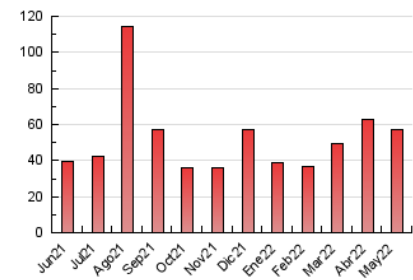

E-mail:

Clasificación: Noticias e Información

Sub-Clasificación: Noticias globales y actualidad

1. Cifras totales y promedios (Nacional)

MES - AÑO	NAVEGADORES UNICOS	VISITAS	PAGINAS
Mayo - 2022	32.354	40.571	56.929
PROMEDIO DIARIO	1.231	1.309	1.836
PROMEDIO LUNES-VIERNES	1.261	1.343	1.884
PROMEDIO SABADO-DOMINGO	1.158	1.226	1.721
PAGINAS / VISITAS	1,40		
DURACION MEDIA VISITAS	0:00:37		
DURACION MEDIA PAGINAS	0:01:33		

2. Secciones (Nacional)

	PAGINAS	%
HOME	0	0 %
RESTO	56.929	100.00 %

3. Por día del mes (Nacional)

Día	N. únicos	Visitas	Páginas	Día	N. únicos	Visitas	Páginas	Día	N. únicos	Visitas	Páginas
1	1.255	1.319	1.802	11	1.084	1.165	1.640	21	672	725	1.077
2	1.403	1.477	2.098	12	1.407	1.467	1.944	22	781	843	1.191
3	1.505	1.596	2.214	13	1.584	1.703	2.382	23	923	989	1.528
4	1.256	1.325	1.899	14	1.630	1.745	2.477	24	949	1.020	1.414
5	1.261	1.338	1.869	15	1.186	1.250	1.780	25	1.284	1.348	1.871
6	1.446	1.520	2.104	16	1.216	1.311	1.898	26	1.444	1.520	2.192
7	1.223	1.294	1.825	17	1.568	1.734	2.330	27	1.294	1.373	1.814
8	1.383	1.461	2.081	18	996	1.065	1.589	28	1.070	1.115	1.555
9	1.076	1.141	1.735	19	938	1.013	1.435	29	1.222	1.283	1.701
10	953	1.004	1.451	20	841	913	1.347	30	1.747	1.862	2.474
								31	1.572	1.652	2.212

4. Gráficas (Nacional)

4.1 Por día de la semana (promedio)

N. únicos / Visitas (x 100)

Páginas (x 100)

4.2 Por franja horaria (promedio)

Visitas_ (x 1000)

Páginas (x 1000)

4.3 Por meses

N. únicos / Visitas (x 1000)

Páginas (x 1000)

5. Observaciones

Este Medio Electrónico de Comunicación ha sido medido por la herramienta Google Analytics de Google

6. Definiciones básicas (Para más información ver Normas Técnicas para el Control de los Medios Electrónicos de Comunicación)