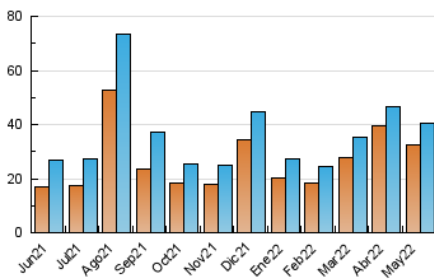

E-mail:

Clasificación: Noticias e Información

Sub-Clasificación: Noticias globales y actualidad

1. Cifras totales y promedios (Nacional)

MES - AÑO	NAVEGADORES UNICOS	VISITAS	PAGINAS
Mayo - 2022	32.354	40.571	56.929
PROMEDIO DIARIO	1.231	1.309	1.836
PROMEDIO LUNES-VIERNES	1.261	1.343	1.884
PROMEDIO SABADO-DOMINGO	1.158	1.226	1.721
PAGINAS / VISITAS	1,40		
DURACION MEDIA VISITAS	0:00:37		
DURACION MEDIA PAGINAS	0:01:33		

2. Secciones (Nacional)

	PAGINAS	%
HOME	0	0 %
RESTO	56.929	100.00 %

3. Por día del mes (Nacional)

Día	N. únicos	Visitas	Páginas	Día	N. únicos	Visitas	Páginas	Día	N. únicos	Visitas	Páginas
1	1.255	1.319	1.802	11	1.084	1.165	1.640	21	672	725	1.077
2	1.403	1.477	2.098	12	1.407	1.467	1.944	22	781	843	1.191
3	1.505	1.596	2.214	13	1.584	1.703	2.382	23	923	989	1.528
4	1.256	1.325	1.899	14	1.630	1.745	2.477	24	949	1.020	1.414
5	1.261	1.338	1.869	15	1.186	1.250	1.780	25	1.284	1.348	1.871
6	1.446	1.520	2.104	16	1.216	1.311	1.898	26	1.444	1.520	2.192
7	1.223	1.294	1.825	17	1.568	1.734	2.330	27	1.294	1.373	1.814
8	1.383	1.461	2.081	18	996	1.065	1.589	28	1.070	1.115	1.555
9	1.076	1.141	1.735	19	938	1.013	1.435	29	1.222	1.283	1.701
10	953	1.004	1.451	20	841	913	1.347	30	1.747	1.862	2.474
								31	1.572	1.652	2.212

4. Gráficas (Nacional)

4.1 Por día de la semana (promedio)

N. únicos / Visitas (x 100)

Páginas (x 100)

4.2 Por franja horaria (promedio)

Visitas_ (x 1000)

Páginas (x 1000)

4.3 Por meses

N. únicos / Visitas (x 1000)

Páginas (x 1000)

5. Observaciones

Este Medio Electrónico de Comunicación ha sido medido por la herramienta Google Analytics de Google

6. Definiciones básicas (Para más información ver Normas Técnicas para el Control de los Medios Electrónicos de Comunicación)