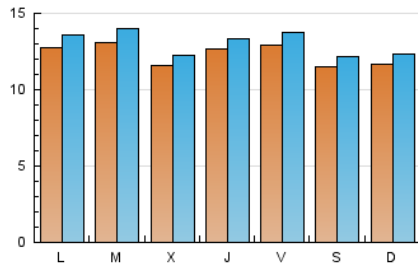

E-mail:

Clasificación: Noticias e Información

Sub-Clasificación: Noticias globales y actualidad

1. Cifras totales y promedios (Nacional)

MES - AÑO	NAVEGADORES UNICOS	VISITAS	PAGINAS
Mayo - 2022	32.354	40.571	56.929
PROMEDIO DIARIO	1.231	1.309	1.836
PROMEDIO LUNES-VIERNES	1.261	1.343	1.884
PROMEDIO SABADO-DOMINGO	1.158	1.226	1.721
PAGINAS / VISITAS	1,40		
DURACION MEDIA VISITAS	0:00:37		
DURACION MEDIA PAGINAS	0:01:33		

2. Secciones (Nacional)

	PAGINAS	%
HOME	0	0 %
RESTO	56.929	100.00 %

3. Por día del mes (Nacional)

Día	N. únicos	Visitas	Páginas	Día	N. únicos	Visitas	Páginas	Día	N. únicos	Visitas	Páginas
1	1.255	1.319	1.802	11	1.084	1.165	1.640	21	672	725	1.077
2	1.403	1.477	2.098	12	1.407	1.467	1.944	22	781	843	1.191
3	1.505	1.596	2.214	13	1.584	1.703	2.382	23	923	989	1.528
4	1.256	1.325	1.899	14	1.630	1.745	2.477	24	949	1.020	1.414
5	1.261	1.338	1.869	15	1.186	1.250	1.780	25	1.284	1.348	1.871
6	1.446	1.520	2.104	16	1.216	1.311	1.898	26	1.444	1.520	2.192
7	1.223	1.294	1.825	17	1.568	1.734	2.330	27	1.294	1.373	1.814
8	1.383	1.461	2.081	18	996	1.065	1.589	28	1.070	1.115	1.555
9	1.076	1.141	1.735	19	938	1.013	1.435	29	1.222	1.283	1.701
10	953	1.004	1.451	20	841	913	1.347	30	1.747	1.862	2.474
								31	1.572	1.652	2.212

4. Gráficas (Nacional)

4.1 Por día de la semana (promedio)

N. únicos / Visitas (x 100)

Páginas (x 100)

4.2 Por franja horaria (promedio)

Visitas_ (x 1000)

Páginas (x 1000)

4.3 Por meses