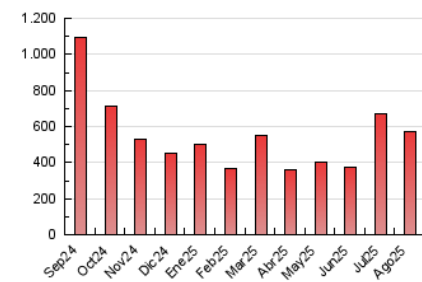

Páginas (x 1000)