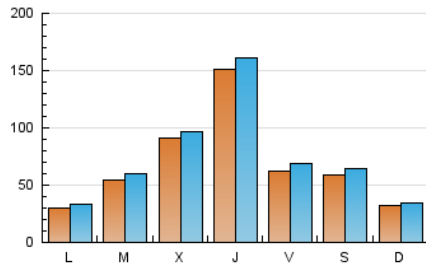

2. Secciones (Nacional)

	PAGINAS	%
HOME	18.532	6.17 %
RESTO	281.805	93.83 %

3. Por día del mes (Nacional)

Día	N. únicos	Visitas	Páginas	Día	N. únicos	Visitas	Páginas	Día	N. únicos	Visitas	Páginas
1	2.248	2.608	4.392	11	3.734	4.148	6.062	21	34.934	36.842	43.490
2	2.662	2.969	4.359	12	4.160	4.723	7.168	22	8.650	9.201	11.618
3	2.425	2.698	3.964	13	14.317	14.967	19.392	23	6.075	6.590	8.010
4	3.449	4.057	6.563	14	11.653	12.603	15.652	24	4.930	5.256	6.320
5	6.672	7.510	10.846	15	5.512	6.065	7.557	25	3.264	3.616	5.238
6	3.710	4.218	6.613	16	3.180	3.470	4.461	26	7.243	7.756	10.774
7	4.009	4.657	7.130	17	1.488	1.660	2.543	27	10.540	11.353	14.478
8	3.454	4.024	6.286	18	1.374	1.643	3.281	28	9.693	10.258	14.051
9	2.370	2.726	4.011	19	3.762	4.131	6.652	29	11.445	12.330	17.329
10	1.570	1.766	2.446	20	7.908	8.326	10.998	30	15.378	16.544	20.281
								31	5.787	6.070	8.372

4. Gráficas (Nacional)

4.1 Por día de la semana (promedio)

N. únicos / Visitas (x 100)

Páginas (x 100)

4.2 Por franja horaria (promedio)

Visitas_ (x 1000)

Páginas (x 1000)

4.3 Por meses