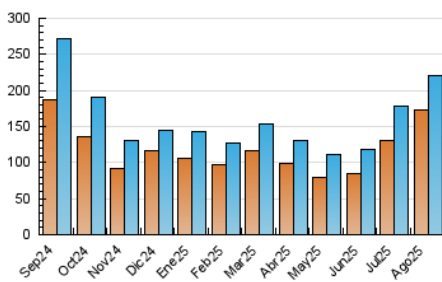

2. Secciones (Nacional)

	PAGINAS	%
HOME	18.532	6.17 %
RESTO	281.805	93.83 %

3. Por día del mes (Nacional)

Día	N. únicos	Visitas	Páginas	Día	N. únicos	Visitas	Páginas	Día	N. únicos	Visitas	Páginas
1	2.248	2.608	4.392	11	3.734	4.148	6.062	21	34.934	36.842	43.490
2	2.662	2.969	4.359	12	4.160	4.723	7.168	22	8.650	9.201	11.618
3	2.425	2.698	3.964	13	14.317	14.967	19.392	23	6.075	6.590	8.010
4	3.449	4.057	6.563	14	11.653	12.603	15.652	24	4.930	5.256	6.320
5	6.672	7.510	10.846	15	5.512	6.065	7.557	25	3.264	3.616	5.238
6	3.710	4.218	6.613	16	3.180	3.470	4.461	26	7.243	7.756	10.774
7	4.009	4.657	7.130	17	1.488	1.660	2.543	27	10.540	11.353	14.478
8	3.454	4.024	6.286	18	1.374	1.643	3.281	28	9.693	10.258	14.051
9	2.370	2.726	4.011	19	3.762	4.131	6.652	29	11.445	12.330	17.329
10	1.570	1.766	2.446	20	7.908	8.326	10.998	30	15.378	16.544	20.281
								31	5.787	6.070	8.372

4. Gráficas (Nacional)

4.1 Por día de la semana (promedio)

N. únicos / Visitas (x 100)

Páginas (x 100)

4.2 Por franja horaria (promedio)

Visitas_ (x 1000)

Páginas (x 1000)

4.3 Por meses

N. únicos / Visitas (x 1000)

Páginas (x 1000)

5. Observaciones

Este Medio Electrónico de Comunicación ha sido medido por la herramienta Google Analytics de Google (GA4).

6. Definiciones básicas (Para más información ver Normas Técnicas para el Control de los Medios Electrónicos de Comunicación)

Visita:

Una secuencia ininterrumpida de páginas servidas a un usuario válido. Si dicho usuario no realiza peticiones de páginas en un periodo de tiempo (30 min) la siguiente petición constituirá el inicio de una nueva visita.