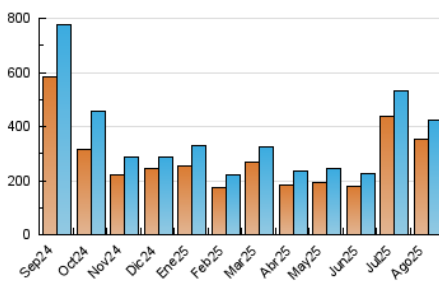

4.3 Por meses

N. únicos / Visitas (x 1000)