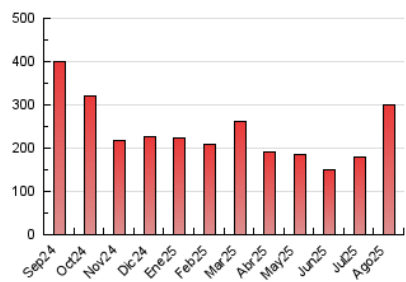

2. Secciones (Nacional)

	PAGINAS	%
HOME	18.532	6.17 %
RESTO	281.805	93.83 %

3. Por día del mes (Nacional)

Día	N. únicos	Visitas	Páginas	Día	N. únicos	Visitas	Páginas	Día	N. únicos	Visitas	Páginas
1	2.248	2.608	4.392	11	3.734	4.148	6.062	21	34.934	36.842	43.490
2	2.662	2.969	4.359	12	4.160	4.723	7.168	22	8.650	9.201	11.618
3	2.425	2.698	3.964	13	14.317	14.967	19.392	23	6.075	6.590	8.010
4	3.449	4.057	6.563	14	11.653	12.603	15.652	24	4.930	5.256	6.320
5	6.672	7.510	10.846	15	5.512	6.065	7.557	25	3.264	3.616	5.238
6	3.710	4.218	6.613	16	3.180	3.470	4.461	26	7.243	7.756	10.774
7	4.009	4.657	7.130	17	1.488	1.660	2.543	27	10.540	11.353	14.478
8	3.454	4.024	6.286	18	1.374	1.643	3.281	28	9.693	10.258	14.051
9	2.370	2.726	4.011	19	3.762	4.131	6.652	29	11.445	12.330	17.329
10	1.570	1.766	2.446	20	7.908	8.326	10.998	30	15.378	16.544	20.281
								31	5.787	6.070	8.372

4. Gráficas (Nacional)

4.1 Por día de la semana (promedio)

N. únicos / Visitas (x 100)

Páginas (x 100)

4.2 Por franja horaria (promedio)

Visitas_ (x 1000)

Páginas (x 1000)

4.3 Por meses

N. únicos / Visitas (x 1000)

Páginas (x 1000)

5. Observaciones

Este Medio Electrónico de Comunicación ha sido medido por la herramienta Google Analytics de Google (GA4).

6. Definiciones básicas (Para más información ver Normas Técnicas para el Control de los Medios Electrónicos de Comunicación)