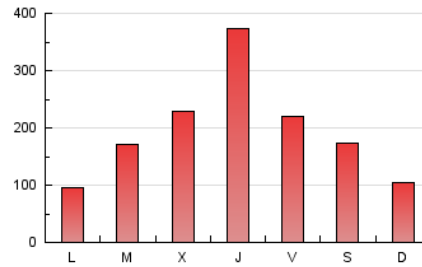

1. Cifras totales y promedios (Nacional e Internacional)

MES - AÑO	NAVEGADORES UNICOS	VISITAS	PAGINAS
Agosto - 2025	351.674	421.271	574.512
PROMEDIO DIARIO	13.655	14.584	19.251
PROMEDIO LUNES-VIERNES	15.365	16.411	21.778
PROMEDIO SABADO-DOMINGO	10.064	10.746	13.944
PAGINAS / VISITAS	1,32		
DURACION MEDIA VISITAS	0:02:31		
TIEMPO INTERACCIÓN MEDIO	0:00:56		

2. Secciones (Nacional e Internacional)

	PAGINAS	%
HOME	32.969	5.52 %
RESTO	563.816	94.48 %

3. Por día del mes (Nacional e Internacional)

Día	N. únicos	Visitas	Páginas	Día	N. únicos	Visitas	Páginas	Día	N. únicos	Visitas	Páginas
1	7.556	8.449	12.404	11	5.780	6.275	9.517	21	69.814	73.358	87.900
2	7.646	8.237	11.356	12	6.941	7.592	11.981	22	34.535	36.608	45.573
3	6.843	7.477	10.194	13	19.691	20.405	27.105	23	17.306	18.324	22.404
4	6.878	7.565	12.023	14	17.649	18.879	23.942	24	12.322	13.026	16.137
5	13.949	15.197	21.387	15	9.520	10.332	13.446	25	7.432	8.047	11.311
6	9.097	10.191	14.468	16	5.630	6.121	8.145	26	14.217	14.704	20.376
7	8.101	8.742	13.272	17	2.836	3.082	4.680	27	19.289	20.605	26.338
8	6.464	7.254	10.989	18	2.794	3.117	5.629	28	17.135	17.785	24.186
9	5.424	6.006	8.511	19	9.182	9.930	14.432	29	18.843	20.373	27.306
10	3.695	4.087	5.476	20	17.800	19.222	23.760	30	28.000	29.295	36.719
								31	10.938	11.809	15.818

4. Gráficas (Nacional e Internacional)

4.1 Por día de la semana (promedio)

N. únicos / Visitas (x 100)

Páginas (x 100)

4.2 Por franja horaria (promedio)

Visitas_ (x 1000)

Páginas (x 1000)

4.3 Por meses