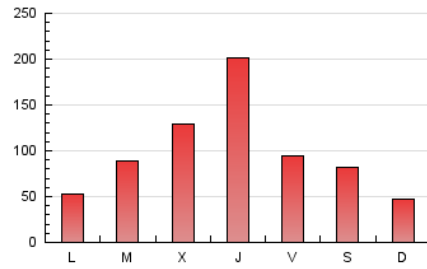

2. Secciones (Nacional)

	PAGINAS	%
HOME	18.532	6.17 %
RESTO	281.805	93.83 %

3. Por día del mes (Nacional)

Día	N. únicos	Visitas	Páginas	Día	N. únicos	Visitas	Páginas	Día	N. únicos	Visitas	Páginas
1	2.248	2.608	4.392	11	3.734	4.148	6.062	21	34.934	36.842	43.490
2	2.662	2.969	4.359	12	4.160	4.723	7.168	22	8.650	9.201	11.618
3	2.425	2.698	3.964	13	14.317	14.967	19.392	23	6.075	6.590	8.010
4	3.449	4.057	6.563	14	11.653	12.603	15.652	24	4.930	5.256	6.320
5	6.672	7.510	10.846	15	5.512	6.065	7.557	25	3.264	3.616	5.238
6	3.710	4.218	6.613	16	3.180	3.470	4.461	26	7.243	7.756	10.774
7	4.009	4.657	7.130	17	1.488	1.660	2.543	27	10.540	11.353	14.478
8	3.454	4.024	6.286	18	1.374	1.643	3.281	28	9.693	10.258	14.051
9	2.370	2.726	4.011	19	3.762	4.131	6.652	29	11.445	12.330	17.329
10	1.570	1.766	2.446	20	7.908	8.326	10.998	30	15.378	16.544	20.281
								31	5.787	6.070	8.372

4. Gráficas (Nacional)

4.1 Por día de la semana (promedio)

N. únicos / Visitas (x 100)

Páginas (x 100)

4.2 Por franja horaria (promedio)

Visitas_ (x 1000)

Páginas (x 1000)

4.3 Por meses