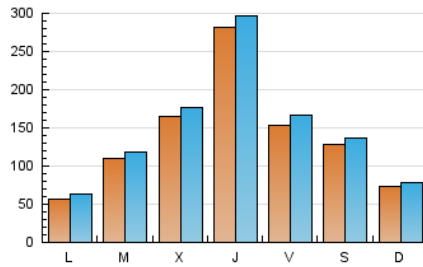

1. Cifras totales y promedios (Nacional e Internacional)

MES - AÑO	NAVEGADORES UNICOS	VISITAS	PAGINAS
Agosto - 2025	351.674	421.271	574.512
PROMEDIO DIARIO	13.655	14.584	19.251
PROMEDIO LUNES-VIERNES	15.365	16.411	21.778
PROMEDIO SABADO-DOMINGO	10.064	10.746	13.944
PAGINAS / VISITAS	1,32		
DURACION MEDIA VISITAS	0:02:31		
TIEMPO INTERACCIÓN MEDIO	0:00:56		

2. Secciones (Nacional e Internacional)

	PAGINAS	%
HOME	32.969	5.52 %
RESTO	563.816	94.48 %

3. Por día del mes (Nacional e Internacional)

Día	N. únicos	Visitas	Páginas	Día	N. únicos	Visitas	Páginas	Día	N. únicos	Visitas	Páginas
1	7.556	8.449	12.404	11	5.780	6.275	9.517	21	69.814	73.358	87.900
2	7.646	8.237	11.356	12	6.941	7.592	11.981	22	34.535	36.608	45.573
3	6.843	7.477	10.194	13	19.691	20.405	27.105	23	17.306	18.324	22.404
4	6.878	7.565	12.023	14	17.649	18.879	23.942	24	12.322	13.026	16.137
5	13.949	15.197	21.387	15	9.520	10.332	13.446	25	7.432	8.047	11.311
6	9.097	10.191	14.468	16	5.630	6.121	8.145	26	14.217	14.704	20.376
7	8.101	8.742	13.272	17	2.836	3.082	4.680	27	19.289	20.605	26.338
8	6.464	7.254	10.989	18	2.794	3.117	5.629	28	17.135	17.785	24.186
9	5.424	6.006	8.511	19	9.182	9.930	14.432	29	18.843	20.373	27.306
10	3.695	4.087	5.476	20	17.800	19.222	23.760	30	28.000	29.295	36.719
								31	10.938	11.809	15.818

4. Gráficas (Nacional e Internacional)

4.1 Por día de la semana (promedio)

N. únicos / Visitas (x 100)

Páginas (x 100)

4.2 Por franja horaria (promedio)

Visitas_ (x 1000)

Páginas (x 1000)

4.3 Por meses