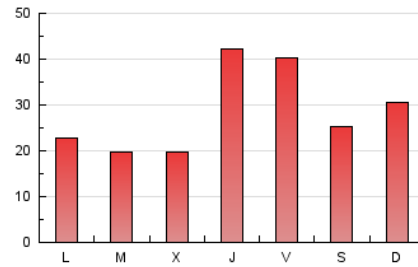

Cienciaplus

1. Cifras totales y promedios (Nacional)

MES - AÑO	NAVEGADORES UNICOS	VISITAS	PAGINAS
Junio - 2026	58.045	70.981	84.587
PROMEDIO DIARIO	2.211	2.326	2.820
PROMEDIO LUNES-VIERNES	2.075	2.193	2.829
PROMEDIO SABADO-DOMINGO	2.583	2.693	2.795
PAGINAS / VISITAS	1,21		
DURACION MEDIA VISITAS	0:02:13		
TIEMPO INTERACCIÓN MEDIO	0:00:43		

2. Secciones (Nacional)

	PAGINAS	%
HOME	7.611	9.00 %
RESTO	76.976	91.00 %

3. Por día del mes (Nacional)

Día	N. únicos	Visitas	Páginas	Día	N. únicos	Visitas	Páginas	Día	N. únicos	Visitas	Páginas
1	1.750	1.870	2.842	11	6.159	6.431	7.552	21	769	838	1.098
2	1.428	1.523	2.352	12	3.986	4.106	4.675	22	780	834	1.267
3	1.901	1.981	2.295	13	6.078	6.345	5.461	23	1.115	1.213	1.751
4	3.126	3.364	4.070	14	9.405	9.579	9.409	24	798	890	1.501
5	3.343	3.436	4.520	15	4.322	4.512	4.988	25	616	712	1.233
6	1.147	1.226	1.771	16	3.036	3.112	3.865	26	518	591	932
7	772	844	1.300	17	1.968	2.063	2.640	27	321	375	478
8	584	675	1.213	18	3.143	3.259	4.043	28	281	331	424
9	515	576	987	19	4.737	5.001	6.036	29	479	574	1.040
10	764	856	1.460	20	1.890	2.006	2.419	30	587	665	965

4. Gráficas (Nacional)

4.1 Por día de la semana (promedio)

N. únicos / Visitas (x 100)

Páginas (x 100)

4.2 Por franja horaria (promedio)

Visitas_ (x 1000)

Páginas (x 1000)

4.3 Por meses