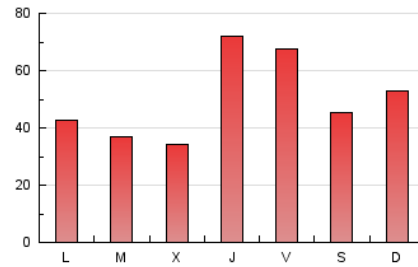

1. Cifras totales y promedios (Nacional e Internacional)

MES - AÑO	NAVEGADORES UNICOS	VISITAS	PAGINAS
Junio - 2026	108.574	123.708	148.694
PROMEDIO DIARIO	3.943	4.107	4.956
PROMEDIO LUNES-VIERNES	3.739	3.912	4.969
PROMEDIO SABADO-DOMINGO	4.503	4.645	4.921
PAGINAS / VISITAS	1,21		
DURACION MEDIA VISITAS	0:02:03		
TIEMPO INTERACCIÓN MEDIO	0:00:34		

2. Secciones (Nacional e Internacional)

	PAGINAS	%
HOME	10.027	6.74 %
RESTO	138.667	93.26 %

3. Por día del mes (Nacional e Internacional)

Día	N. únicos	Visitas	Páginas	Día	N. únicos	Visitas	Páginas	Día	N. únicos	Visitas	Páginas
1	2.514	2.673	3.994	11	10.844	11.096	13.290	21	2.267	2.415	3.110
2	2.439	2.558	3.772	12	7.438	7.517	8.588	22	2.530	2.648	3.458
3	3.239	3.307	3.486	13	9.373	9.518	8.190	23	2.631	2.794	3.758
4	4.169	4.410	5.251	14	13.565	13.684	13.454	24	1.629	1.770	2.852
5	4.109	4.243	5.651	15	7.567	7.889	8.496	25	1.445	1.612	2.852
6	1.740	1.843	2.733	16	5.135	5.264	6.380	26	1.525	1.699	2.657
7	1.897	1.987	2.680	17	3.701	3.866	4.701	27	1.632	1.755	2.123
8	1.290	1.408	2.321	18	5.582	5.740	7.378	28	1.497	1.627	1.982
9	1.103	1.195	1.924	19	8.030	8.526	10.153	29	1.973	2.162	3.025
10	1.597	1.732	2.637	20	4.056	4.327	5.096	30	1.775	1.950	2.702

4. Gráficas (Nacional e Internacional)

4.1 Por día de la semana (promedio)

N. únicos / Visitas (x 100)

Páginas (x 100)

4.2 Por franja horaria (promedio)

Visitas_ (x 1000)

Páginas (x 1000)

4.3 Por meses