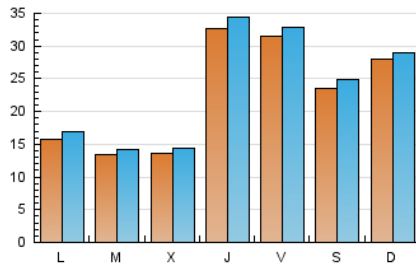

Cienciaplus

1. Cifras totales y promedios (Nacional)

MES - AÑO	NAVEGADORES UNICOS	VISITAS	PAGINAS
Junio - 2026	58.045	70.981	84.587
PROMEDIO DIARIO	2.211	2.326	2.820
PROMEDIO LUNES-VIERNES	2.075	2.193	2.829
PROMEDIO SABADO-DOMINGO	2.583	2.693	2.795
PAGINAS / VISITAS	1,21		
DURACION MEDIA VISITAS	0:02:13		
TIEMPO INTERACCIÓN MEDIO	0:00:43		

2. Secciones (Nacional)

	PAGINAS	%
HOME	7.611	9.00 %
RESTO	76.976	91.00 %

3. Por día del mes (Nacional)

Día	N. únicos	Visitas	Páginas	Día	N. únicos	Visitas	Páginas	Día	N. únicos	Visitas	Páginas
1	1.750	1.870	2.842	11	6.159	6.431	7.552	21	769	838	1.098
2	1.428	1.523	2.352	12	3.986	4.106	4.675	22	780	834	1.267
3	1.901	1.981	2.295	13	6.078	6.345	5.461	23	1.115	1.213	1.751
4	3.126	3.364	4.070	14	9.405	9.579	9.409	24	798	890	1.501
5	3.343	3.436	4.520	15	4.322	4.512	4.988	25	616	712	1.233
6	1.147	1.226	1.771	16	3.036	3.112	3.865	26	518	591	932
7	772	844	1.300	17	1.968	2.063	2.640	27	321	375	478
8	584	675	1.213	18	3.143	3.259	4.043	28	281	331	424
9	515	576	987	19	4.737	5.001	6.036	29	479	574	1.040
10	764	856	1.460	20	1.890	2.006	2.419	30	587	665	965

4. Gráficas (Nacional)

4.1 Por día de la semana (promedio)

N. únicos / Visitas (x 100)

Páginas (x 100)

4.2 Por franja horaria (promedio)

Visitas_ (x 1000)

Páginas (x 1000)

4.3 Por meses