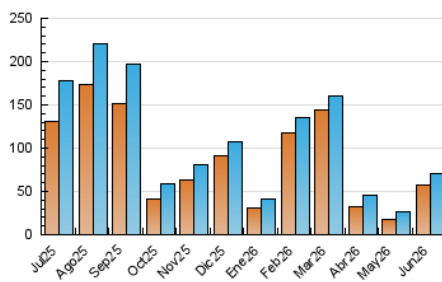

2. Secciones (Nacional)

	PAGINAS	%
HOME	7.611	9.00 %
RESTO	76.976	91.00 %

3. Por día del mes (Nacional)

Día	N. únicos	Visitas	Páginas	Día	N. únicos	Visitas	Páginas	Día	N. únicos	Visitas	Páginas
1	1.750	1.870	2.842	11	6.159	6.431	7.552	21	769	838	1.098
2	1.428	1.523	2.352	12	3.986	4.106	4.675	22	780	834	1.267
3	1.901	1.981	2.295	13	6.078	6.345	5.461	23	1.115	1.213	1.751
4	3.126	3.364	4.070	14	9.405	9.579	9.409	24	798	890	1.501
5	3.343	3.436	4.520	15	4.322	4.512	4.988	25	616	712	1.233
6	1.147	1.226	1.771	16	3.036	3.112	3.865	26	518	591	932
7	772	844	1.300	17	1.968	2.063	2.640	27	321	375	478
8	584	675	1.213	18	3.143	3.259	4.043	28	281	331	424
9	515	576	987	19	4.737	5.001	6.036	29	479	574	1.040
10	764	856	1.460	20	1.890	2.006	2.419	30	587	665	965

4. Gráficas (Nacional)

4.1 Por día de la semana (promedio)

N. únicos / Visitas (x 100)

Páginas (x 100)

4.2 Por franja horaria (promedio)

Visitas_ (x 1000)

Páginas (x 1000)

4.3 Por meses

N. únicos / Visitas (x 1000)

Páginas (x 1000)

5. Observaciones

Este Medio Electrónico de Comunicación ha sido medido por la herramienta Google Analytics de Google (GA4).

6. Definiciones básicas (Para más información ver Normas Técnicas para el Control de los Medios Electrónicos de Comunicación)

Visita:

Una secuencia ininterrumpida de páginas servidas a un usuario válido. Si dicho usuario no realiza peticiones de páginas en un periodo de tiempo (30 min) la siguiente petición constituirá el inicio de una nueva visita.