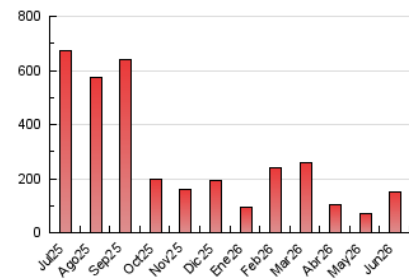

Páginas (x 1000)