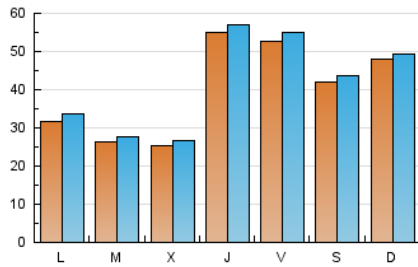

1. Cifras totales y promedios (Nacional e Internacional)

MES - AÑO	NAVEGADORES UNICOS	VISITAS	PAGINAS
Junio - 2026	108.574	123.708	148.694
PROMEDIO DIARIO	3.943	4.107	4.956
PROMEDIO LUNES-VIERNES	3.739	3.912	4.969
PROMEDIO SABADO-DOMINGO	4.503	4.645	4.921
PAGINAS / VISITAS	1,21		
DURACION MEDIA VISITAS	0:02:03		
TIEMPO INTERACCIÓN MEDIO	0:00:34		

2. Secciones (Nacional e Internacional)

	PAGINAS	%
HOME	10.027	6.74 %
RESTO	138.667	93.26 %

3. Por día del mes (Nacional e Internacional)

Día	N. únicos	Visitas	Páginas	Día	N. únicos	Visitas	Páginas	Día	N. únicos	Visitas	Páginas
1	2.514	2.673	3.994	11	10.844	11.096	13.290	21	2.267	2.415	3.110
2	2.439	2.558	3.772	12	7.438	7.517	8.588	22	2.530	2.648	3.458
3	3.239	3.307	3.486	13	9.373	9.518	8.190	23	2.631	2.794	3.758
4	4.169	4.410	5.251	14	13.565	13.684	13.454	24	1.629	1.770	2.852
5	4.109	4.243	5.651	15	7.567	7.889	8.496	25	1.445	1.612	2.852
6	1.740	1.843	2.733	16	5.135	5.264	6.380	26	1.525	1.699	2.657
7	1.897	1.987	2.680	17	3.701	3.866	4.701	27	1.632	1.755	2.123
8	1.290	1.408	2.321	18	5.582	5.740	7.378	28	1.497	1.627	1.982
9	1.103	1.195	1.924	19	8.030	8.526	10.153	29	1.973	2.162	3.025
10	1.597	1.732	2.637	20	4.056	4.327	5.096	30	1.775	1.950	2.702

4. Gráficas (Nacional e Internacional)

4.1 Por día de la semana (promedio)

N. únicos / Visitas (x 100)

Páginas (x 100)

4.2 Por franja horaria (promedio)

Visitas_ (x 1000)

Páginas (x 1000)

4.3 Por meses