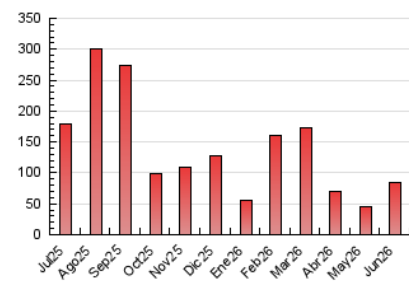

2. Secciones (Nacional)

	PAGINAS	%
HOME	7.611	9.00 %
RESTO	76.976	91.00 %

3. Por día del mes (Nacional)

Día	N. únicos	Visitas	Páginas	Día	N. únicos	Visitas	Páginas	Día	N. únicos	Visitas	Páginas
1	1.750	1.870	2.842	11	6.159	6.431	7.552	21	769	838	1.098
2	1.428	1.523	2.352	12	3.986	4.106	4.675	22	780	834	1.267
3	1.901	1.981	2.295	13	6.078	6.345	5.461	23	1.115	1.213	1.751
4	3.126	3.364	4.070	14	9.405	9.579	9.409	24	798	890	1.501
5	3.343	3.436	4.520	15	4.322	4.512	4.988	25	616	712	1.233
6	1.147	1.226	1.771	16	3.036	3.112	3.865	26	518	591	932
7	772	844	1.300	17	1.968	2.063	2.640	27	321	375	478
8	584	675	1.213	18	3.143	3.259	4.043	28	281	331	424
9	515	576	987	19	4.737	5.001	6.036	29	479	574	1.040
10	764	856	1.460	20	1.890	2.006	2.419	30	587	665	965

4. Gráficas (Nacional)

4.1 Por día de la semana (promedio)

N. únicos / Visitas (x 100)

Páginas (x 100)

4.2 Por franja horaria (promedio)

Visitas_ (x 1000)

Páginas (x 1000)

4.3 Por meses

N. únicos / Visitas (x 1000)

Páginas (x 1000)

5. Observaciones

Este Medio Electrónico de Comunicación ha sido medido por la herramienta Google Analytics de Google (GA4).

6. Definiciones básicas (Para más información ver Normas Técnicas para el Control de los Medios Electrónicos de Comunicación)