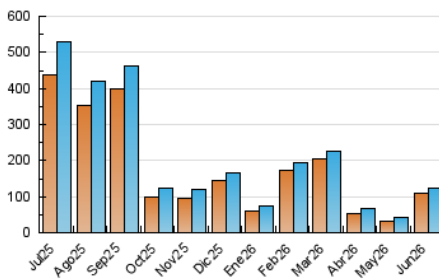

4.3 Por meses

N. únicos / Visitas (x 1000)