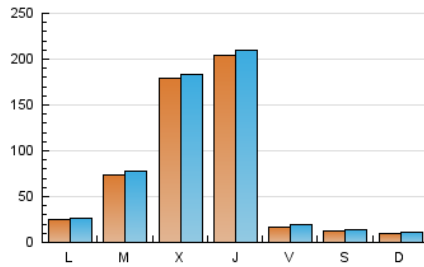

Cienciaplus

1. Cifras totales y promedios (Nacional e Internacional)

MES - AÑO	NAVEGADORES UNICOS	VISITAS	PAGINAS
Marzo - 2026	205.594	225.499	259.432
PROMEDIO DIARIO	7.053	7.346	8.390
PROMEDIO LUNES-VIERNES	9.494	9.855	11.026
PROMEDIO SABADO-DOMINGO	1.087	1.213	1.945
PAGINAS / VISITAS	1,14		
DURACION MEDIA VISITAS	0:01:53		
TIEMPO INTERACCIÓN MEDIO	0:00:24		

2. Secciones (Nacional e Internacional)

	PAGINAS	%
HOME	13.586	5.22 %
RESTO	246.493	94.78 %

3. Por día del mes (Nacional e Internacional)

Día	N. únicos	Visitas	Páginas	Día	N. únicos	Visitas	Páginas	Día	N. únicos	Visitas	Páginas
1	1.032	1.170	2.043	11	1.257	1.402	2.661	21	2.372	2.557	3.478
2	1.085	1.276	1.913	12	1.194	1.351	2.623	22	1.005	1.175	1.797
3	1.924	2.078	2.932	13	1.063	1.201	2.321	23	1.035	1.179	1.996
4	39.056	39.252	37.887	14	825	929	1.583	24	1.266	1.421	2.861
5	56.580	57.716	54.480	15	1.020	1.138	1.946	25	1.412	1.589	3.167
6	1.760	1.929	2.733	16	8.100	8.407	10.351	26	1.397	1.583	3.146
7	819	908	1.519	17	29.542	31.192	36.668	27	1.685	1.831	3.014
8	909	999	1.648	18	29.840	31.075	37.245	28	1.046	1.165	1.973
9	1.043	1.200	2.568	19	22.341	23.058	21.978	29	752	873	1.517
10	1.291	1.447	2.974	20	2.390	2.620	3.203	30	1.085	1.219	1.792
								31	2.518	2.782	4.062

4. Gráficas (Nacional e Internacional)

4.1 Por día de la semana (promedio)

N. únicos / Visitas (x 100)

Páginas (x 100)

4.2 Por franja horaria (promedio)

Visitas_ (x 1000)

Páginas (x 1000)

4.3 Por meses