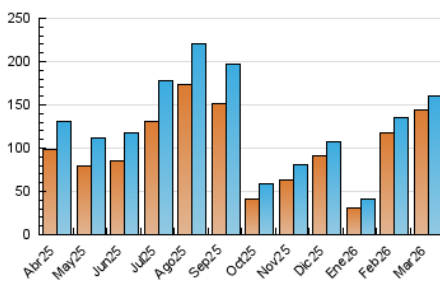

1. Cifras totales y promedios (Nacional)

MES - AÑO	NAVEGADORES UNICOS	VISITAS	PAGINAS
Marzo - 2026	144.193	160.711	173.771
PROMEDIO DIARIO	4.958	5.147	5.616
PROMEDIO LUNES-VIERNES	6.736	6.966	7.433
PROMEDIO SABADO-DOMINGO	612	701	1.175
PAGINAS / VISITAS	1,09		
DURACION MEDIA VISITAS	0:01:41		
TIEMPO INTERACCIÓN MEDIO	0:00:25		

2. Secciones (Nacional)

	PAGINAS	%
HOME	9.671	5.55 %
RESTO	164.436	94.45 %

3. Por día del mes (Nacional)

Día	N. únicos	Visitas	Páginas	Día	N. únicos	Visitas	Páginas	Día	N. únicos	Visitas	Páginas
1	499	591	896	11	654	752	1.551	21	1.700	1.805	2.383
2	586	710	1.090	12	671	787	1.685	22	418	523	899
3	1.360	1.476	2.084	13	618	734	1.368	23	512	614	1.195
4	38.193	38.295	36.767	14	463	547	1.062	24	614	735	1.540
5	55.116	55.966	52.940	15	571	668	1.337	25	741	860	1.663
6	1.278	1.420	1.931	16	2.330	2.480	3.454	26	630	774	1.608
7	449	521	995	17	4.859	5.286	6.424	27	703	807	1.298
8	497	574	1.133	18	18.804	19.764	22.380	28	505	588	1.059
9	612	734	1.706	19	16.025	16.622	15.493	29	405	496	815
10	710	826	2.061	20	983	1.096	1.565	30	501	598	989
								31	1.699	1.916	2.736

4. Gráficas (Nacional)

4.1 Por día de la semana (promedio)

N. únicos / Visitas (x 100)

Páginas (x 100)

4.2 Por franja horaria (promedio)

Visitas_ (x 1000)

Páginas (x 1000)

4.3 Por meses

N. únicos / Visitas (x 1000)

Páginas (x 1000)

5. Observaciones

Este Medio Electrónico de Comunicación ha sido medido por la herramienta Google Analytics de Google (GA4).

6. Definiciones básicas (Para más información ver Normas Técnicas para el Control de los Medios Electrónicos de Comunicación)