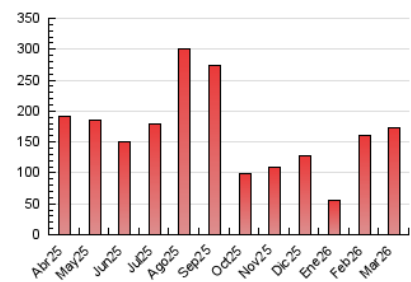

1. Cifras totales y promedios (Nacional)

MES - AÑO	NAVEGADORES UNICOS	VISITAS	PAGINAS
Marzo - 2026	144.193	160.711	173.771
PROMEDIO DIARIO	4.958	5.147	5.616
PROMEDIO LUNES-VIERNES	6.736	6.966	7.433
PROMEDIO SABADO-DOMINGO	612	701	1.175
PAGINAS / VISITAS	1,09		
DURACION MEDIA VISITAS	0:01:41		
TIEMPO INTERACCIÓN MEDIO	0:00:25		

2. Secciones (Nacional)

	PAGINAS	%
HOME	9.671	5.55 %
RESTO	164.436	94.45 %

3. Por día del mes (Nacional)

Día	N. únicos	Visitas	Páginas	Día	N. únicos	Visitas	Páginas	Día	N. únicos	Visitas	Páginas
1	499	591	896	11	654	752	1.551	21	1.700	1.805	2.383
2	586	710	1.090	12	671	787	1.685	22	418	523	899
3	1.360	1.476	2.084	13	618	734	1.368	23	512	614	1.195
4	38.193	38.295	36.767	14	463	547	1.062	24	614	735	1.540
5	55.116	55.966	52.940	15	571	668	1.337	25	741	860	1.663
6	1.278	1.420	1.931	16	2.330	2.480	3.454	26	630	774	1.608
7	449	521	995	17	4.859	5.286	6.424	27	703	807	1.298
8	497	574	1.133	18	18.804	19.764	22.380	28	505	588	1.059
9	612	734	1.706	19	16.025	16.622	15.493	29	405	496	815
10	710	826	2.061	20	983	1.096	1.565	30	501	598	989
								31	1.699	1.916	2.736

4. Gráficas (Nacional)

4.1 Por día de la semana (promedio)

N. únicos / Visitas (x 100)

Páginas (x 100)

4.2 Por franja horaria (promedio)

Visitas_ (x 1000)

Páginas (x 1000)

4.3 Por meses

N. únicos / Visitas (x 1000)

Páginas (x 1000)

5. Observaciones

Este Medio Electrónico de Comunicación ha sido medido por la herramienta Google Analytics de Google (GA4).

6. Definiciones básicas (Para más información ver Normas Técnicas para el Control de los Medios Electrónicos de Comunicación)