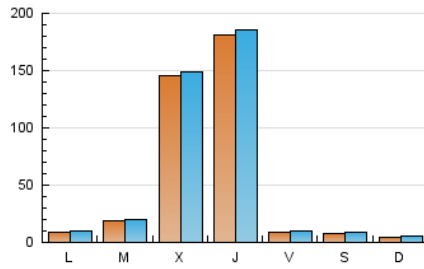

1. Cifras totales y promedios (Nacional)

MES - AÑO	NAVEGADORES UNICOS	VISITAS	PAGINAS
Marzo - 2026	144.193	160.711	173.771
PROMEDIO DIARIO	4.958	5.147	5.616
PROMEDIO LUNES-VIERNES	6.736	6.966	7.433
PROMEDIO SABADO-DOMINGO	612	701	1.175
PAGINAS / VISITAS	1,09		
DURACION MEDIA VISITAS	0:01:41		
TIEMPO INTERACCIÓN MEDIO	0:00:25		

2. Secciones (Nacional)

	PAGINAS	%
HOME	9.671	5.55 %
RESTO	164.436	94.45 %

3. Por día del mes (Nacional)

Día	N. únicos	Visitas	Páginas	Día	N. únicos	Visitas	Páginas	Día	N. únicos	Visitas	Páginas
1	499	591	896	11	654	752	1.551	21	1.700	1.805	2.383
2	586	710	1.090	12	671	787	1.685	22	418	523	899
3	1.360	1.476	2.084	13	618	734	1.368	23	512	614	1.195
4	38.193	38.295	36.767	14	463	547	1.062	24	614	735	1.540
5	55.116	55.966	52.940	15	571	668	1.337	25	741	860	1.663
6	1.278	1.420	1.931	16	2.330	2.480	3.454	26	630	774	1.608
7	449	521	995	17	4.859	5.286	6.424	27	703	807	1.298
8	497	574	1.133	18	18.804	19.764	22.380	28	505	588	1.059
9	612	734	1.706	19	16.025	16.622	15.493	29	405	496	815
10	710	826	2.061	20	983	1.096	1.565	30	501	598	989
								31	1.699	1.916	2.736

4. Gráficas (Nacional)

4.1 Por día de la semana (promedio)

N. únicos / Visitas (x 100)

Páginas (x 100)

4.2 Por franja horaria (promedio)

Visitas_ (x 1000)

Páginas (x 1000)

4.3 Por meses