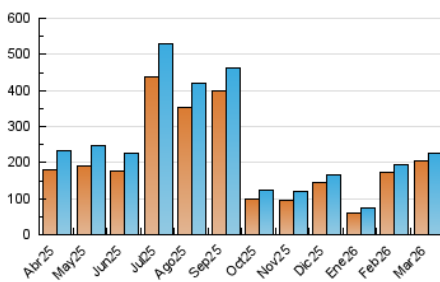

4.3 Por meses

N. únicos / Visitas (x 1000)