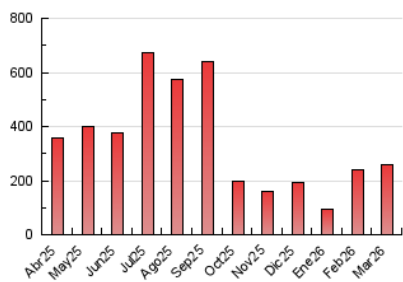

Páginas (x 1000)