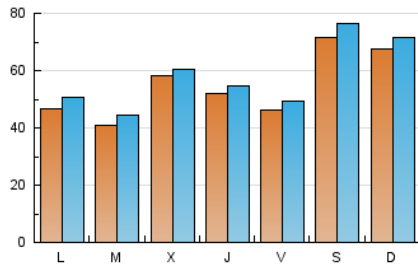

1. Cifras totales y promedios (Nacional e Internacional)

MES - AÑO	NAVEGADORES UNICOS	VISITAS	PAGINAS
Junio - 2026	152.189	170.830	221.706
PROMEDIO DIARIO	5.399	5.757	7.336
PROMEDIO LUNES-VIERNES	4.838	5.158	7.118
PROMEDIO SABADO-DOMINGO	6.943	7.404	7.935
PAGINAS / VISITAS	1,27		
DURACION MEDIA VISITAS	0:02:55		
TIEMPO INTERACCIÓN MEDIO	0:00:39		

2. Secciones (Nacional e Internacional)

	PAGINAS	%
HOME	9.107	4.14 %
RESTO	210.972	95.86 %

3. Por día del mes (Nacional e Internacional)

Día	N. únicos	Visitas	Páginas	Día	N. únicos	Visitas	Páginas	Día	N. únicos	Visitas	Páginas
1	3.887	4.173	6.015	11	2.366	2.555	4.167	21	3.653	3.937	5.113
2	3.733	4.027	5.795	12	2.920	3.072	4.587	22	3.472	3.719	5.342
3	4.160	4.407	5.009	13	13.116	14.206	12.624	23	2.432	2.689	4.706
4	4.365	4.585	6.872	14	12.183	13.123	12.829	24	2.022	2.209	4.374
5	4.574	4.842	6.923	15	8.084	8.851	10.782	25	2.923	3.166	5.482
6	8.274	8.642	10.391	16	6.397	7.076	9.724	26	3.272	3.565	5.133
7	7.861	8.010	9.132	17	13.139	13.435	16.359	27	3.061	3.265	3.813
8	4.259	4.574	6.229	18	11.079	11.641	13.765	28	3.291	3.593	4.033
9	4.027	4.228	6.284	19	7.758	8.302	10.374	29	3.702	4.000	6.106
10	4.005	4.166	6.346	20	4.103	4.455	5.541	30	3.851	4.187	6.229

4. Gráficas (Nacional e Internacional)

4.1 Por día de la semana (promedio)

N. únicos / Visitas (x 100)

Páginas (x 100)

4.2 Por franja horaria (promedio)

Visitas_ (x 1000)

Páginas (x 1000)

4.3 Por meses