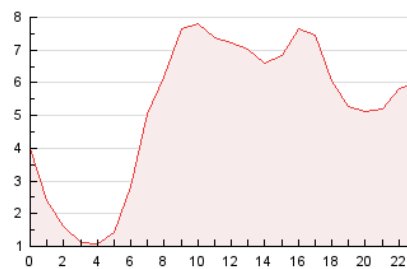

2. Secciones (Nacional)

	PAGINAS	%
HOME	7.276	5.83 %
RESTO	117.561	94.17 %

3. Por día del mes (Nacional)

Día	N. únicos	Visitas	Páginas	Día	N. únicos	Visitas	Páginas	Día	N. únicos	Visitas	Páginas
1	2.100	2.276	3.525	11	1.317	1.447	2.712	21	1.844	2.007	2.466
2	1.721	1.866	3.095	12	1.766	1.896	3.026	22	1.671	1.808	2.761
3	1.696	1.869	2.850	13	7.730	8.366	7.468	23	1.197	1.346	2.641
4	2.117	2.324	4.313	14	6.966	7.429	7.444	24	961	1.069	2.244
5	2.747	2.932	4.221	15	3.976	4.461	5.905	25	987	1.098	2.322
6	5.997	6.225	7.326	16	3.276	3.588	5.394	26	1.146	1.262	2.244
7	4.783	4.935	5.824	17	7.606	7.893	9.577	27	1.097	1.169	1.268
8	2.479	2.656	4.066	18	6.568	6.799	7.691	28	1.309	1.398	1.457
9	2.374	2.530	3.963	19	4.004	4.282	5.552	29	2.005	2.145	3.055
10	2.364	2.529	4.194	20	2.075	2.201	2.682	30	2.345	2.513	3.551

4. Gráficas (Nacional)

4.1 Por día de la semana (promedio)

N. únicos / Visitas (x 100)

Páginas (x 100)

4.2 Por franja horaria (promedio)

Visitas_ (x 1000)

Páginas (x 1000)

4.3 Por meses

N. únicos / Visitas (x 1000)

Páginas (x 1000)

5. Observaciones

Este Medio Electrónico de Comunicación ha sido medido por la herramienta Google Analytics de Google (GA4).

6. Definiciones básicas (Para más información ver Normas Técnicas para el Control de los Medios Electrónicos de Comunicación)