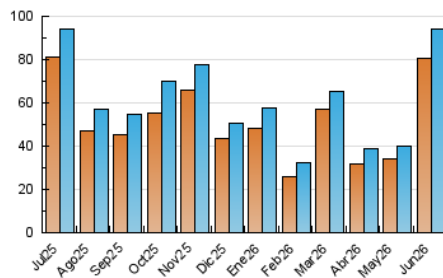

1. Cifras totales y promedios (Nacional)

MES - AÑO	NAVEGADORES UNICOS	VISITAS	PAGINAS
Junio - 2026	80.397	93.964	125.895
PROMEDIO DIARIO	2.941	3.144	4.161
PROMEDIO LUNES-VIERNES	2.565	2.754	4.041
PROMEDIO SABADO-DOMINGO	3.975	4.216	4.492
PAGINAS / VISITAS	1,32		
DURACION MEDIA VISITAS	0:03:26		
TIEMPO INTERACCIÓN MEDIO	0:00:48		

2. Secciones (Nacional)

	PAGINAS	%
HOME	7.276	5.83 %
RESTO	117.561	94.17 %

3. Por día del mes (Nacional)

Día	N. únicos	Visitas	Páginas	Día	N. únicos	Visitas	Páginas	Día	N. únicos	Visitas	Páginas
1	2.100	2.276	3.525	11	1.317	1.447	2.712	21	1.844	2.007	2.466
2	1.721	1.866	3.095	12	1.766	1.896	3.026	22	1.671	1.808	2.761
3	1.696	1.869	2.850	13	7.730	8.366	7.468	23	1.197	1.346	2.641
4	2.117	2.324	4.313	14	6.966	7.429	7.444	24	961	1.069	2.244
5	2.747	2.932	4.221	15	3.976	4.461	5.905	25	987	1.098	2.322
6	5.997	6.225	7.326	16	3.276	3.588	5.394	26	1.146	1.262	2.244
7	4.783	4.935	5.824	17	7.606	7.893	9.577	27	1.097	1.169	1.268
8	2.479	2.656	4.066	18	6.568	6.799	7.691	28	1.309	1.398	1.457
9	2.374	2.530	3.963	19	4.004	4.282	5.552	29	2.005	2.145	3.055
10	2.364	2.529	4.194	20	2.075	2.201	2.682	30	2.345	2.513	3.551

4. Gráficas (Nacional)

4.1 Por día de la semana (promedio)

N. únicos / Visitas (x 100)

Páginas (x 100)

4.2 Por franja horaria (promedio)

Visitas_ (x 1000)

Páginas (x 1000)

4.3 Por meses

N. únicos / Visitas (x 1000)

Páginas (x 1000)

5. Observaciones

Este Medio Electrónico de Comunicación ha sido medido por la herramienta Google Analytics de Google (GA4).

6. Definiciones básicas (Para más información ver Normas Técnicas para el Control de los Medios Electrónicos de Comunicación)