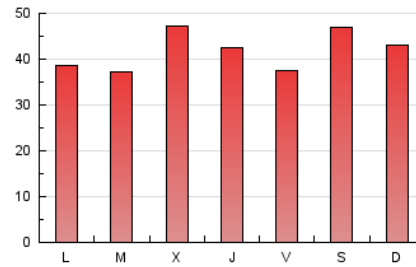

1. Cifras totales y promedios (Nacional)

MES - AÑO	NAVEGADORES UNICOS	VISITAS	PAGINAS
Junio - 2026	80.397	93.964	125.895
PROMEDIO DIARIO	2.941	3.144	4.161
PROMEDIO LUNES-VIERNES	2.565	2.754	4.041
PROMEDIO SABADO-DOMINGO	3.975	4.216	4.492
PAGINAS / VISITAS	1,32		
DURACION MEDIA VISITAS	0:03:26		
TIEMPO INTERACCIÓN MEDIO	0:00:48		

2. Secciones (Nacional)

	PAGINAS	%
HOME	7.276	5.83 %
RESTO	117.561	94.17 %

3. Por día del mes (Nacional)

Día	N. únicos	Visitas	Páginas	Día	N. únicos	Visitas	Páginas	Día	N. únicos	Visitas	Páginas
1	2.100	2.276	3.525	11	1.317	1.447	2.712	21	1.844	2.007	2.466
2	1.721	1.866	3.095	12	1.766	1.896	3.026	22	1.671	1.808	2.761
3	1.696	1.869	2.850	13	7.730	8.366	7.468	23	1.197	1.346	2.641
4	2.117	2.324	4.313	14	6.966	7.429	7.444	24	961	1.069	2.244
5	2.747	2.932	4.221	15	3.976	4.461	5.905	25	987	1.098	2.322
6	5.997	6.225	7.326	16	3.276	3.588	5.394	26	1.146	1.262	2.244
7	4.783	4.935	5.824	17	7.606	7.893	9.577	27	1.097	1.169	1.268
8	2.479	2.656	4.066	18	6.568	6.799	7.691	28	1.309	1.398	1.457
9	2.374	2.530	3.963	19	4.004	4.282	5.552	29	2.005	2.145	3.055
10	2.364	2.529	4.194	20	2.075	2.201	2.682	30	2.345	2.513	3.551

4. Gráficas (Nacional)

4.1 Por día de la semana (promedio)

N. únicos / Visitas (x 100)

Páginas (x 100)

4.2 Por franja horaria (promedio)

Visitas_ (x 1000)

Páginas (x 1000)

4.3 Por meses