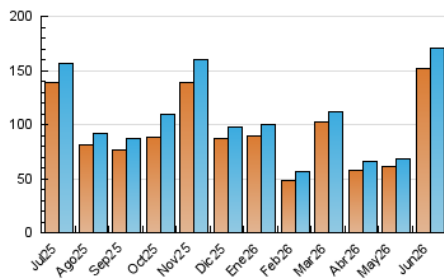

4.3 Por meses

N. únicos / Visitas (x 1000)