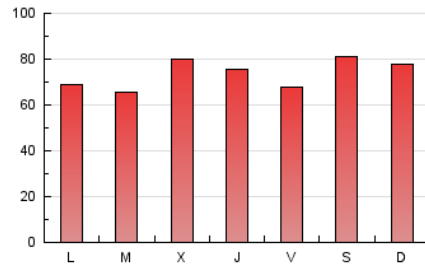

1. Cifras totales y promedios (Nacional e Internacional)

MES - AÑO	NAVEGADORES UNICOS	VISITAS	PAGINAS
Junio - 2026	152.189	170.830	221.706
PROMEDIO DIARIO	5.399	5.757	7.336
PROMEDIO LUNES-VIERNES	4.838	5.158	7.118
PROMEDIO SABADO-DOMINGO	6.943	7.404	7.935
PAGINAS / VISITAS	1,27		
DURACION MEDIA VISITAS	0:02:55		
TIEMPO INTERACCIÓN MEDIO	0:00:39		

2. Secciones (Nacional e Internacional)

	PAGINAS	%
HOME	9.107	4.14 %
RESTO	210.972	95.86 %

3. Por día del mes (Nacional e Internacional)

Día	N. únicos	Visitas	Páginas	Día	N. únicos	Visitas	Páginas	Día	N. únicos	Visitas	Páginas
1	3.887	4.173	6.015	11	2.366	2.555	4.167	21	3.653	3.937	5.113
2	3.733	4.027	5.795	12	2.920	3.072	4.587	22	3.472	3.719	5.342
3	4.160	4.407	5.009	13	13.116	14.206	12.624	23	2.432	2.689	4.706
4	4.365	4.585	6.872	14	12.183	13.123	12.829	24	2.022	2.209	4.374
5	4.574	4.842	6.923	15	8.084	8.851	10.782	25	2.923	3.166	5.482
6	8.274	8.642	10.391	16	6.397	7.076	9.724	26	3.272	3.565	5.133
7	7.861	8.010	9.132	17	13.139	13.435	16.359	27	3.061	3.265	3.813
8	4.259	4.574	6.229	18	11.079	11.641	13.765	28	3.291	3.593	4.033
9	4.027	4.228	6.284	19	7.758	8.302	10.374	29	3.702	4.000	6.106
10	4.005	4.166	6.346	20	4.103	4.455	5.541	30	3.851	4.187	6.229

4. Gráficas (Nacional e Internacional)

4.1 Por día de la semana (promedio)

N. únicos / Visitas (x 100)

Páginas (x 100)

4.2 Por franja horaria (promedio)

Visitas_ (x 1000)

Páginas (x 1000)

4.3 Por meses