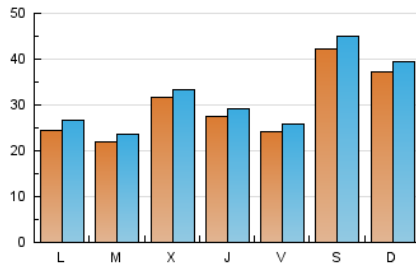

1. Cifras totales y promedios (Nacional)

MES - AÑO	NAVEGADORES UNICOS	VISITAS	PAGINAS
Junio - 2026	80.397	93.964	125.895
PROMEDIO DIARIO	2.941	3.144	4.161
PROMEDIO LUNES-VIERNES	2.565	2.754	4.041
PROMEDIO SABADO-DOMINGO	3.975	4.216	4.492
PAGINAS / VISITAS	1,32		
DURACION MEDIA VISITAS	0:03:26		
TIEMPO INTERACCIÓN MEDIO	0:00:48		

2. Secciones (Nacional)

	PAGINAS	%
HOME	7.276	5.83 %
RESTO	117.561	94.17 %

3. Por día del mes (Nacional)

Día	N. únicos	Visitas	Páginas	Día	N. únicos	Visitas	Páginas	Día	N. únicos	Visitas	Páginas
1	2.100	2.276	3.525	11	1.317	1.447	2.712	21	1.844	2.007	2.466
2	1.721	1.866	3.095	12	1.766	1.896	3.026	22	1.671	1.808	2.761
3	1.696	1.869	2.850	13	7.730	8.366	7.468	23	1.197	1.346	2.641
4	2.117	2.324	4.313	14	6.966	7.429	7.444	24	961	1.069	2.244
5	2.747	2.932	4.221	15	3.976	4.461	5.905	25	987	1.098	2.322
6	5.997	6.225	7.326	16	3.276	3.588	5.394	26	1.146	1.262	2.244
7	4.783	4.935	5.824	17	7.606	7.893	9.577	27	1.097	1.169	1.268
8	2.479	2.656	4.066	18	6.568	6.799	7.691	28	1.309	1.398	1.457
9	2.374	2.530	3.963	19	4.004	4.282	5.552	29	2.005	2.145	3.055
10	2.364	2.529	4.194	20	2.075	2.201	2.682	30	2.345	2.513	3.551

4. Gráficas (Nacional)

4.1 Por día de la semana (promedio)

N. únicos / Visitas (x 100)

Páginas (x 100)

4.2 Por franja horaria (promedio)

Visitas_ (x 1000)

Páginas (x 1000)

4.3 Por meses