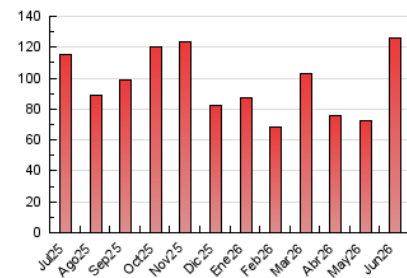

1. Cifras totales y promedios (Nacional)

MES - AÑO	NAVEGADORES UNICOS	VISITAS	PAGINAS
Junio - 2026	80.397	93.964	125.895
PROMEDIO DIARIO	2.941	3.144	4.161
PROMEDIO LUNES-VIERNES	2.565	2.754	4.041
PROMEDIO SABADO-DOMINGO	3.975	4.216	4.492
PAGINAS / VISITAS	1,32		
DURACION MEDIA VISITAS	0:03:26		
TIEMPO INTERACCIÓN MEDIO	0:00:48		

2. Secciones (Nacional)

	PAGINAS	%
HOME	7.276	5.83 %
RESTO	117.561	94.17 %

3. Por día del mes (Nacional)

Día	N. únicos	Visitas	Páginas	Día	N. únicos	Visitas	Páginas	Día	N. únicos	Visitas	Páginas
1	2.100	2.276	3.525	11	1.317	1.447	2.712	21	1.844	2.007	2.466
2	1.721	1.866	3.095	12	1.766	1.896	3.026	22	1.671	1.808	2.761
3	1.696	1.869	2.850	13	7.730	8.366	7.468	23	1.197	1.346	2.641
4	2.117	2.324	4.313	14	6.966	7.429	7.444	24	961	1.069	2.244
5	2.747	2.932	4.221	15	3.976	4.461	5.905	25	987	1.098	2.322
6	5.997	6.225	7.326	16	3.276	3.588	5.394	26	1.146	1.262	2.244
7	4.783	4.935	5.824	17	7.606	7.893	9.577	27	1.097	1.169	1.268
8	2.479	2.656	4.066	18	6.568	6.799	7.691	28	1.309	1.398	1.457
9	2.374	2.530	3.963	19	4.004	4.282	5.552	29	2.005	2.145	3.055
10	2.364	2.529	4.194	20	2.075	2.201	2.682	30	2.345	2.513	3.551

4. Gráficas (Nacional)

4.1 Por día de la semana (promedio)

N. únicos / Visitas (x 100)

Páginas (x 100)

4.2 Por franja horaria (promedio)

Visitas_ (x 1000)

Páginas (x 1000)

4.3 Por meses

N. únicos / Visitas (x 1000)

Páginas (x 1000)

5. Observaciones

Este Medio Electrónico de Comunicación ha sido medido por la herramienta Google Analytics de Google (GA4).

6. Definiciones básicas (Para más información ver Normas Técnicas para el Control de los Medios Electrónicos de Comunicación)