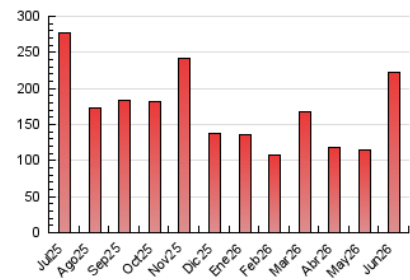

Páginas (x 1000)