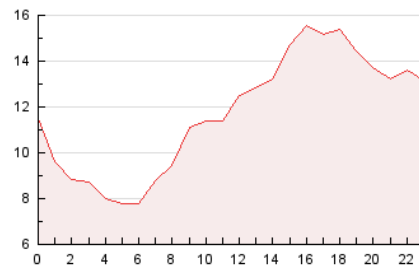

2. Secciones (Nacional e Internacional)

	PAGINAS	%
HOME	1.171	0.42 %
RESTO	280.634	99.58 %

3. Por día del mes (Nacional e Internacional)

Día	N. únicos	Visitas	Páginas	Día	N. únicos	Visitas	Páginas	Día	N. únicos	Visitas	Páginas
1	3.370	3.685	6.634	11	3.621	4.088	8.849	21	6.697	7.437	10.798
2	4.178	4.566	7.499	12	4.351	4.920	10.353	22	3.158	3.535	6.059
3	5.921	6.686	11.314	13	4.111	4.682	8.822	23	2.958	3.348	5.863
4	4.831	5.481	10.808	14	3.695	4.095	7.856	24	3.593	4.046	7.570
5	4.065	4.742	9.919	15	3.061	3.382	6.006	25	3.772	4.293	8.236
6	3.472	3.925	7.888	16	2.905	3.180	5.618	26	3.995	4.515	8.135
7	3.108	3.482	7.412	17	3.824	4.299	7.998	27	30.456	32.050	40.517
8	2.653	2.961	5.485	18	4.717	5.157	9.282	28	6.773	7.573	11.302
9	2.653	2.938	5.273	19	5.691	6.228	10.129	29	7.907	8.548	11.226
10	3.366	3.839	8.191	20	5.958	6.412	10.198	30	4.217	4.603	6.565

4. Gráficas (Nacional e Internacional)

4.1 Por día de la semana (promedio)

N. únicos / Visitas (x 100)

Páginas (x 100)

4.2 Por franja horaria (promedio)

Visitas_ (x 1000)

Páginas (x 1000)

4.3 Por meses