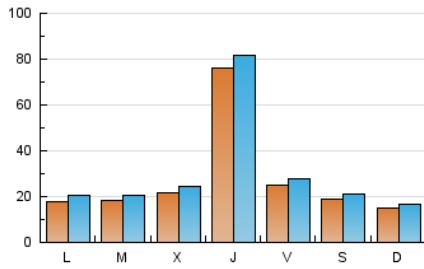

1. Cifras totales y promedios (Nacional)

MES - AÑO	NAVEGADORES UNICOS	VISITAS	PAGINAS
Junio - 2024	72.361	88.712	151.538
PROMEDIO DIARIO	2.683	2.957	5.051
PROMEDIO LUNES-VIERNES	3.178	3.496	5.983
PROMEDIO SABADO-DOMINGO	1.692	1.878	3.187
PAGINAS / VISITAS	1,71		
DURACION MEDIA VISITAS	0:06:47		
TIEMPO INTERACCIÓN MEDIO	0:00:50		

2. Secciones (Nacional)

	PAGINAS	%
HOME	7.054	4.65 %
RESTO	144.484	95.35 %

3. Por día del mes (Nacional)

Día	N. únicos	Visitas	Páginas	Día	N. únicos	Visitas	Páginas	Día	N. únicos	Visitas	Páginas
1	1.459	1.630	3.067	11	1.617	1.902	4.500	21	3.170	3.470	5.526
2	2.015	2.207	4.061	12	1.843	2.119	4.909	22	1.289	1.423	2.680
3	2.431	2.771	5.546	13	1.695	1.950	3.940	23	1.252	1.414	2.587
4	1.909	2.183	5.295	14	1.536	1.746	3.415	24	1.458	1.677	3.569
5	1.653	1.951	4.809	15	1.220	1.385	2.556	25	1.616	1.843	4.199
6	1.503	1.733	4.301	16	1.182	1.338	2.446	26	1.820	2.070	4.258
7	1.365	1.569	3.892	17	1.763	2.050	4.030	27	24.133	25.357	31.296
8	1.060	1.187	2.533	18	2.114	2.389	4.582	28	3.846	4.255	6.352
9	1.103	1.227	2.483	19	3.398	3.659	5.588	29	4.456	4.919	6.245
10	1.508	1.720	4.259	20	3.189	3.515	5.403	30	1.882	2.053	3.211

4. Gráficas (Nacional)

4.1 Por día de la semana (promedio)

N. únicos / Visitas (x 100)

Páginas (x 100)

4.2 Por franja horaria (promedio)

Visitas_ (x 1000)

Páginas (x 1000)

4.3 Por meses