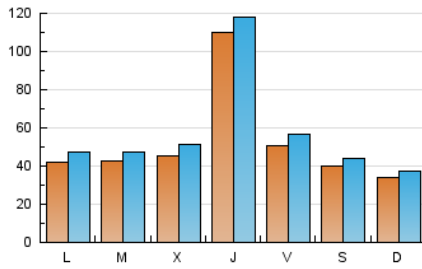

PORTALTIC

1. Cifras totales y promedios (Nacional e Internacional)

MES - AÑO	NAVEGADORES UNICOS	VISITAS	PAGINAS
Junio - 2024	99.224	168.696	281.805
PROMEDIO DIARIO	5.103	5.623	9.394
PROMEDIO LUNES-VIERNES	5.801	6.398	10.779
PROMEDIO SABADO-DOMINGO	3.706	4.075	6.623
PAGINAS / VISITAS	1,67		
DURACION MEDIA VISITAS	0:06:39		
TIEMPO INTERACCIÓN MEDIO	0:00:52		

2. Secciones (Nacional e Internacional)

	PAGINAS	%
HOME	1.171	0.42 %
RESTO	280.634	99.58 %

3. Por día del mes (Nacional e Internacional)

Día	N. únicos	Visitas	Páginas	Día	N. únicos	Visitas	Páginas	Día	N. únicos	Visitas	Páginas
1	3.370	3.685	6.634	11	3.621	4.088	8.849	21	6.697	7.437	10.798
2	4.178	4.566	7.499	12	4.351	4.920	10.353	22	3.158	3.535	6.059
3	5.921	6.686	11.314	13	4.111	4.682	8.822	23	2.958	3.348	5.863
4	4.831	5.481	10.808	14	3.695	4.095	7.856	24	3.593	4.046	7.570
5	4.065	4.742	9.919	15	3.061	3.382	6.006	25	3.772	4.293	8.236
6	3.472	3.925	7.888	16	2.905	3.180	5.618	26	3.995	4.515	8.135
7	3.108	3.482	7.412	17	3.824	4.299	7.998	27	30.456	32.050	40.517
8	2.653	2.961	5.485	18	4.717	5.157	9.282	28	6.773	7.573	11.302
9	2.653	2.938	5.273	19	5.691	6.228	10.129	29	7.907	8.548	11.226
10	3.366	3.839	8.191	20	5.958	6.412	10.198	30	4.217	4.603	6.565

4. Gráficas (Nacional e Internacional)

4.1 Por día de la semana (promedio)

N. únicos / Visitas (x 100)

Páginas (x 100)

4.2 Por franja horaria (promedio)

Visitas_ (x 1000)

Páginas (x 1000)

4.3 Por meses