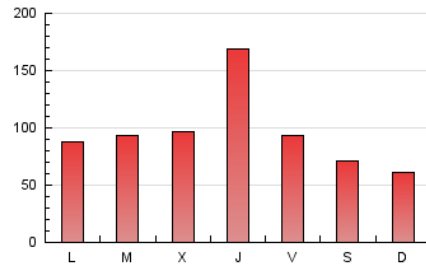

PORTALTIC

1. Cifras totales y promedios (Nacional e Internacional)

MES - AÑO	NAVEGADORES UNICOS	VISITAS	PAGINAS
Junio - 2024	99.224	168.696	281.805
PROMEDIO DIARIO	5.103	5.623	9.394
PROMEDIO LUNES-VIERNES	5.801	6.398	10.779
PROMEDIO SABADO-DOMINGO	3.706	4.075	6.623
PAGINAS / VISITAS	1,67		
DURACION MEDIA VISITAS	0:06:39		
TIEMPO INTERACCIÓN MEDIO	0:00:52		

2. Secciones (Nacional e Internacional)

	PAGINAS	%
HOME	1.171	0.42 %
RESTO	280.634	99.58 %

3. Por día del mes (Nacional e Internacional)

Día	N. únicos	Visitas	Páginas	Día	N. únicos	Visitas	Páginas	Día	N. únicos	Visitas	Páginas
1	3.370	3.685	6.634	11	3.621	4.088	8.849	21	6.697	7.437	10.798
2	4.178	4.566	7.499	12	4.351	4.920	10.353	22	3.158	3.535	6.059
3	5.921	6.686	11.314	13	4.111	4.682	8.822	23	2.958	3.348	5.863
4	4.831	5.481	10.808	14	3.695	4.095	7.856	24	3.593	4.046	7.570
5	4.065	4.742	9.919	15	3.061	3.382	6.006	25	3.772	4.293	8.236
6	3.472	3.925	7.888	16	2.905	3.180	5.618	26	3.995	4.515	8.135
7	3.108	3.482	7.412	17	3.824	4.299	7.998	27	30.456	32.050	40.517
8	2.653	2.961	5.485	18	4.717	5.157	9.282	28	6.773	7.573	11.302
9	2.653	2.938	5.273	19	5.691	6.228	10.129	29	7.907	8.548	11.226
10	3.366	3.839	8.191	20	5.958	6.412	10.198	30	4.217	4.603	6.565

4. Gráficas (Nacional e Internacional)

4.1 Por día de la semana (promedio)

N. únicos / Visitas (x 100)

Páginas (x 100)

4.2 Por franja horaria (promedio)

Visitas_ (x 1000)

Páginas (x 1000)

4.3 Por meses