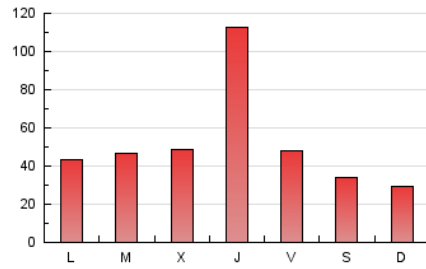

1. Cifras totales y promedios (Nacional)

MES - AÑO	NAVEGADORES UNICOS	VISITAS	PAGINAS
Junio - 2024	72.361	88.712	151.538
PROMEDIO DIARIO	2.683	2.957	5.051
PROMEDIO LUNES-VIERNES	3.178	3.496	5.983
PROMEDIO SABADO-DOMINGO	1.692	1.878	3.187
PAGINAS / VISITAS	1,71		
DURACION MEDIA VISITAS	0:06:47		
TIEMPO INTERACCIÓN MEDIO	0:00:50		

2. Secciones (Nacional)

	PAGINAS	%
HOME	7.054	4.65 %
RESTO	144.484	95.35 %

3. Por día del mes (Nacional)

Día	N. únicos	Visitas	Páginas	Día	N. únicos	Visitas	Páginas	Día	N. únicos	Visitas	Páginas
1	1.459	1.630	3.067	11	1.617	1.902	4.500	21	3.170	3.470	5.526
2	2.015	2.207	4.061	12	1.843	2.119	4.909	22	1.289	1.423	2.680
3	2.431	2.771	5.546	13	1.695	1.950	3.940	23	1.252	1.414	2.587
4	1.909	2.183	5.295	14	1.536	1.746	3.415	24	1.458	1.677	3.569
5	1.653	1.951	4.809	15	1.220	1.385	2.556	25	1.616	1.843	4.199
6	1.503	1.733	4.301	16	1.182	1.338	2.446	26	1.820	2.070	4.258
7	1.365	1.569	3.892	17	1.763	2.050	4.030	27	24.133	25.357	31.296
8	1.060	1.187	2.533	18	2.114	2.389	4.582	28	3.846	4.255	6.352
9	1.103	1.227	2.483	19	3.398	3.659	5.588	29	4.456	4.919	6.245
10	1.508	1.720	4.259	20	3.189	3.515	5.403	30	1.882	2.053	3.211

4. Gráficas (Nacional)

4.1 Por día de la semana (promedio)

N. únicos / Visitas (x 100)

Páginas (x 100)

4.2 Por franja horaria (promedio)

Visitas_ (x 1000)

Páginas (x 1000)

4.3 Por meses