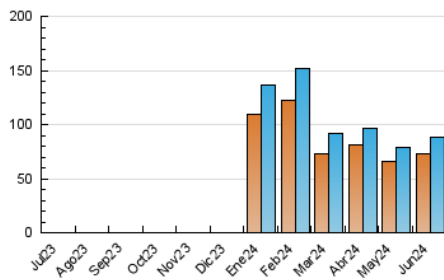

4.3 Por meses

N. únicos / Visitas (x 1000)