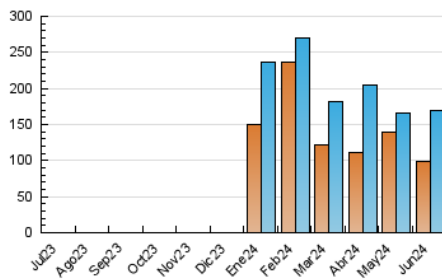

4.3 Por meses

N. únicos / Visitas (x 1000)