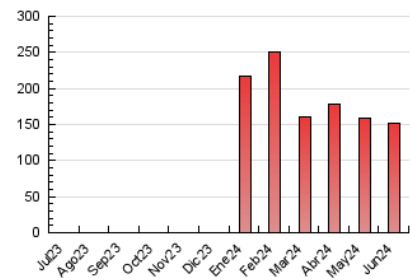

1. Cifras totales y promedios (Nacional)

MES - AÑO	NAVEGADORES UNICOS	VISITAS	PAGINAS
Junio - 2024	72.361	88.712	151.538
PROMEDIO DIARIO	2.683	2.957	5.051
PROMEDIO LUNES-VIERNES	3.178	3.496	5.983
PROMEDIO SABADO-DOMINGO	1.692	1.878	3.187
PAGINAS / VISITAS	1,71		
DURACION MEDIA VISITAS	0:06:47		
TIEMPO INTERACCIÓN MEDIO	0:00:50		

2. Secciones (Nacional)

	PAGINAS	%
HOME	7.054	4.65 %
RESTO	144.484	95.35 %

3. Por día del mes (Nacional)

Día	N. únicos	Visitas	Páginas	Día	N. únicos	Visitas	Páginas	Día	N. únicos	Visitas	Páginas
1	1.459	1.630	3.067	11	1.617	1.902	4.500	21	3.170	3.470	5.526
2	2.015	2.207	4.061	12	1.843	2.119	4.909	22	1.289	1.423	2.680
3	2.431	2.771	5.546	13	1.695	1.950	3.940	23	1.252	1.414	2.587
4	1.909	2.183	5.295	14	1.536	1.746	3.415	24	1.458	1.677	3.569
5	1.653	1.951	4.809	15	1.220	1.385	2.556	25	1.616	1.843	4.199
6	1.503	1.733	4.301	16	1.182	1.338	2.446	26	1.820	2.070	4.258
7	1.365	1.569	3.892	17	1.763	2.050	4.030	27	24.133	25.357	31.296
8	1.060	1.187	2.533	18	2.114	2.389	4.582	28	3.846	4.255	6.352
9	1.103	1.227	2.483	19	3.398	3.659	5.588	29	4.456	4.919	6.245
10	1.508	1.720	4.259	20	3.189	3.515	5.403	30	1.882	2.053	3.211

4. Gráficas (Nacional)

4.1 Por día de la semana (promedio)

N. únicos / Visitas (x 100)

Páginas (x 100)

4.2 Por franja horaria (promedio)

Visitas_ (x 1000)

Páginas (x 1000)

4.3 Por meses

N. únicos / Visitas (x 1000)

Páginas (x 1000)

5. Observaciones

Este Medio Electrónico de Comunicación ha sido medido por la herramienta Google Analytics de Google (GA4)

6. Definiciones básicas (Para más información ver Normas Técnicas para el Control de los Medios Electrónicos de Comunicación)