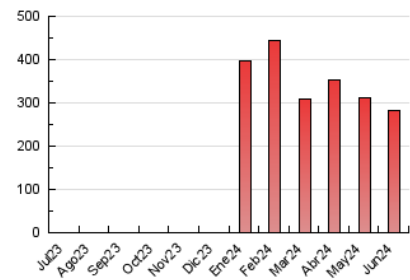

Páginas (x 1000)