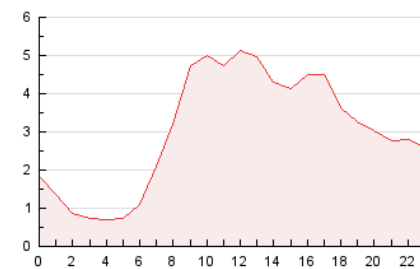

2. Secciones (Nacional)

	PAGINAS	%
HOME	8.353	11.49 %
RESTO	64.328	88.51 %

3. Por día del mes (Nacional)

Día	N. únicos	Visitas	Páginas	Día	N. únicos	Visitas	Páginas	Día	N. únicos	Visitas	Páginas
1	759	798	1.331	11	1.196	1.343	2.602	21	713	827	2.380
2	783	817	1.150	12	1.446	1.575	2.811	22	812	930	2.474
3	739	897	1.225	13	1.400	1.535	2.543	23	816	886	1.565
4	969	1.114	2.555	14	1.332	1.517	3.061	24	1.566	1.638	2.378
5	1.056	1.171	2.189	15	887	956	1.758	25	1.686	1.822	3.676
6	1.239	1.372	2.510	16	843	893	1.170	26	1.170	1.298	2.618
7	1.912	2.150	4.302	17	1.245	1.293	1.672	27	873	979	2.363
8	1.313	1.425	2.629	18	1.342	1.448	2.571	28	1.083	1.166	2.495
9	957	1.002	1.267	19	1.128	1.257	2.296	29	1.759	1.882	3.095
10	1.041	1.106	1.537	20	1.237	1.358	2.611	30	1.709	1.832	2.600
								31	2.121	2.238	3.247

4. Gráficas (Nacional)

4.1 Por día de la semana (promedio)

N. únicos / Visitas (x 100)

Páginas (x 100)

4.2 Por franja horaria (promedio)

Visitas_ (x 1000)

Páginas (x 1000)

4.3 Por meses