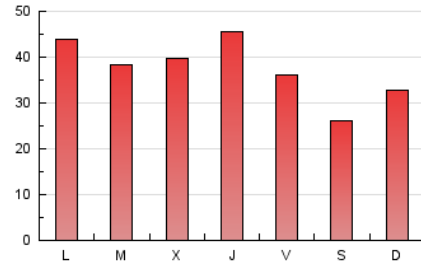

PORTALTIC

1. Cifras totales y promedios (Nacional e Internacional)

MES - AÑO	NAVEGADORES UNICOS	VISITAS	PAGINAS
Mayo - 2026	60.638	68.790	114.133
PROMEDIO DIARIO	2.091	2.248	3.691
PROMEDIO LUNES-VIERNES	2.099	2.268	4.046
PROMEDIO SABADO-DOMINGO	2.075	2.204	2.947
PAGINAS / VISITAS	1,64		
DURACION MEDIA VISITAS	0:04:52		
TIEMPO INTERACCIÓN MEDIO	0:00:43		

2. Secciones (Nacional e Internacional)

	PAGINAS	%
HOME	10.385	9.08 %
RESTO	104.039	90.92 %

3. Por día del mes (Nacional e Internacional)

Día	N. únicos	Visitas	Páginas	Día	N. únicos	Visitas	Páginas	Día	N. únicos	Visitas	Páginas
1	1.372	1.448	2.292	11	2.238	2.438	4.136	21	1.457	1.602	3.723
2	1.241	1.298	1.774	12	2.635	2.828	4.579	22	1.664	1.821	3.844
3	1.202	1.388	1.902	13	2.508	2.685	4.300	23	1.765	1.857	2.825
4	1.506	1.685	3.802	14	2.423	2.657	4.850	24	3.090	3.272	4.132
5	1.634	1.775	3.378	15	1.598	1.702	3.008	25	3.407	3.641	5.989
6	1.885	2.062	3.930	16	1.433	1.508	2.068	26	2.189	2.359	4.018
7	2.560	2.865	5.507	17	1.794	1.862	2.779	27	1.820	1.968	3.889
8	2.037	2.182	3.824	18	2.059	2.194	3.607	28	2.083	2.203	4.096
9	1.760	1.843	2.314	19	1.850	2.007	3.367	29	3.187	3.389	5.069
10	1.830	1.934	2.500	20	1.972	2.122	3.748	30	3.030	3.224	4.145
								31	3.603	3.856	5.029

4. Gráficas (Nacional e Internacional)

4.1 Por día de la semana (promedio)

N. únicos / Visitas (x 100)

Páginas (x 100)

4.2 Por franja horaria (promedio)

Visitas_ (x 1000)

Páginas (x 1000)

4.3 Por meses