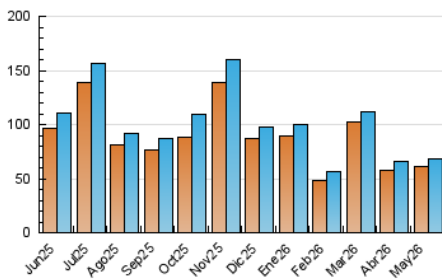

4.3 Por meses

N. únicos / Visitas (x 1000)