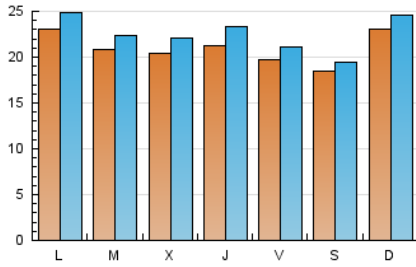

PORTALTIC

1. Cifras totales y promedios (Nacional e Internacional)

MES - AÑO	NAVEGADORES UNICOS	VISITAS	PAGINAS
Mayo - 2026	60.638	68.790	114.133
PROMEDIO DIARIO	2.091	2.248	3.691
PROMEDIO LUNES-VIERNES	2.099	2.268	4.046
PROMEDIO SABADO-DOMINGO	2.075	2.204	2.947
PAGINAS / VISITAS	1,64		
DURACION MEDIA VISITAS	0:04:52		
TIEMPO INTERACCIÓN MEDIO	0:00:43		

2. Secciones (Nacional e Internacional)

	PAGINAS	%
HOME	10.385	9.08 %
RESTO	104.039	90.92 %

3. Por día del mes (Nacional e Internacional)

Día	N. únicos	Visitas	Páginas	Día	N. únicos	Visitas	Páginas	Día	N. únicos	Visitas	Páginas
1	1.372	1.448	2.292	11	2.238	2.438	4.136	21	1.457	1.602	3.723
2	1.241	1.298	1.774	12	2.635	2.828	4.579	22	1.664	1.821	3.844
3	1.202	1.388	1.902	13	2.508	2.685	4.300	23	1.765	1.857	2.825
4	1.506	1.685	3.802	14	2.423	2.657	4.850	24	3.090	3.272	4.132
5	1.634	1.775	3.378	15	1.598	1.702	3.008	25	3.407	3.641	5.989
6	1.885	2.062	3.930	16	1.433	1.508	2.068	26	2.189	2.359	4.018
7	2.560	2.865	5.507	17	1.794	1.862	2.779	27	1.820	1.968	3.889
8	2.037	2.182	3.824	18	2.059	2.194	3.607	28	2.083	2.203	4.096
9	1.760	1.843	2.314	19	1.850	2.007	3.367	29	3.187	3.389	5.069
10	1.830	1.934	2.500	20	1.972	2.122	3.748	30	3.030	3.224	4.145
								31	3.603	3.856	5.029

4. Gráficas (Nacional e Internacional)

4.1 Por día de la semana (promedio)

N. únicos / Visitas (x 100)

Páginas (x 100)

4.2 Por franja horaria (promedio)

Visitas_ (x 1000)

Páginas (x 1000)

4.3 Por meses