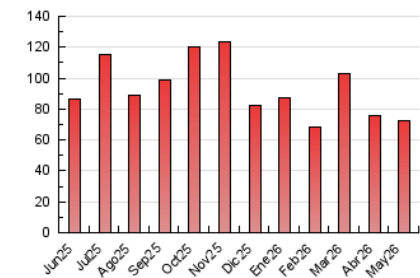

1. Cifras totales y promedios (Nacional)

MES - AÑO	NAVEGADORES UNICOS	VISITAS	PAGINAS
Mayo - 2026	34.320	40.220	72.504
PROMEDIO DIARIO	1.198	1.307	2.345
PROMEDIO LUNES-VIERNES	1.205	1.330	2.613
PROMEDIO SABADO-DOMINGO	1.182	1.260	1.781
PAGINAS / VISITAS	1,79		
DURACION MEDIA VISITAS	0:05:43		
TIEMPO INTERACCIÓN MEDIO	0:00:55		

2. Secciones (Nacional)

	PAGINAS	%
HOME	8.353	11.49 %
RESTO	64.328	88.51 %

3. Por día del mes (Nacional)

Día	N. únicos	Visitas	Páginas	Día	N. únicos	Visitas	Páginas	Día	N. únicos	Visitas	Páginas
1	759	798	1.331	11	1.196	1.343	2.602	21	713	827	2.380
2	783	817	1.150	12	1.446	1.575	2.811	22	812	930	2.474
3	739	897	1.225	13	1.400	1.535	2.543	23	816	886	1.565
4	969	1.114	2.555	14	1.332	1.517	3.061	24	1.566	1.638	2.378
5	1.056	1.171	2.189	15	887	956	1.758	25	1.686	1.822	3.676
6	1.239	1.372	2.510	16	843	893	1.170	26	1.170	1.298	2.618
7	1.912	2.150	4.302	17	1.245	1.293	1.672	27	873	979	2.363
8	1.313	1.425	2.629	18	1.342	1.448	2.571	28	1.083	1.166	2.495
9	957	1.002	1.267	19	1.128	1.257	2.296	29	1.759	1.882	3.095
10	1.041	1.106	1.537	20	1.237	1.358	2.611	30	1.709	1.832	2.600
								31	2.121	2.238	3.247

4. Gráficas (Nacional)

4.1 Por día de la semana (promedio)

N. únicos / Visitas (x 100)

Páginas (x 100)

4.2 Por franja horaria (promedio)

Visitas_ (x 1000)

Páginas (x 1000)

4.3 Por meses

N. únicos / Visitas (x 1000)

Páginas (x 1000)

5. Observaciones

Este Medio Electrónico de Comunicación ha sido medido por la herramienta Google Analytics de Google (GA4).

6. Definiciones básicas (Para más información ver Normas Técnicas para el Control de los Medios Electrónicos de Comunicación)