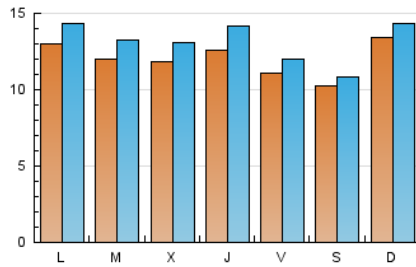

1. Cifras totales y promedios (Nacional)

MES - AÑO	NAVEGADORES UNICOS	VISITAS	PAGINAS
Mayo - 2026	34.320	40.220	72.504
PROMEDIO DIARIO	1.198	1.307	2.345
PROMEDIO LUNES-VIERNES	1.205	1.330	2.613
PROMEDIO SABADO-DOMINGO	1.182	1.260	1.781
PAGINAS / VISITAS	1,79		
DURACION MEDIA VISITAS	0:05:43		
TIEMPO INTERACCIÓN MEDIO	0:00:55		

2. Secciones (Nacional)

	PAGINAS	%
HOME	8.353	11.49 %
RESTO	64.328	88.51 %

3. Por día del mes (Nacional)

Día	N. únicos	Visitas	Páginas	Día	N. únicos	Visitas	Páginas	Día	N. únicos	Visitas	Páginas
1	759	798	1.331	11	1.196	1.343	2.602	21	713	827	2.380
2	783	817	1.150	12	1.446	1.575	2.811	22	812	930	2.474
3	739	897	1.225	13	1.400	1.535	2.543	23	816	886	1.565
4	969	1.114	2.555	14	1.332	1.517	3.061	24	1.566	1.638	2.378
5	1.056	1.171	2.189	15	887	956	1.758	25	1.686	1.822	3.676
6	1.239	1.372	2.510	16	843	893	1.170	26	1.170	1.298	2.618
7	1.912	2.150	4.302	17	1.245	1.293	1.672	27	873	979	2.363
8	1.313	1.425	2.629	18	1.342	1.448	2.571	28	1.083	1.166	2.495
9	957	1.002	1.267	19	1.128	1.257	2.296	29	1.759	1.882	3.095
10	1.041	1.106	1.537	20	1.237	1.358	2.611	30	1.709	1.832	2.600
								31	2.121	2.238	3.247

4. Gráficas (Nacional)

4.1 Por día de la semana (promedio)

N. únicos / Visitas (x 100)

Páginas (x 100)

4.2 Por franja horaria (promedio)

Visitas_ (x 1000)

Páginas (x 1000)

4.3 Por meses