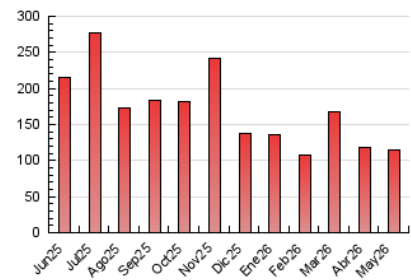

Páginas (x 1000)