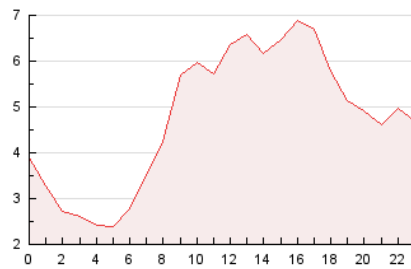

2. Secciones (Nacional e Internacional)

	PAGINAS	%
HOME	10.385	9.08 %
RESTO	104.039	90.92 %

3. Por día del mes (Nacional e Internacional)

Día	N. únicos	Visitas	Páginas	Día	N. únicos	Visitas	Páginas	Día	N. únicos	Visitas	Páginas
1	1.372	1.448	2.292	11	2.238	2.438	4.136	21	1.457	1.602	3.723
2	1.241	1.298	1.774	12	2.635	2.828	4.579	22	1.664	1.821	3.844
3	1.202	1.388	1.902	13	2.508	2.685	4.300	23	1.765	1.857	2.825
4	1.506	1.685	3.802	14	2.423	2.657	4.850	24	3.090	3.272	4.132
5	1.634	1.775	3.378	15	1.598	1.702	3.008	25	3.407	3.641	5.989
6	1.885	2.062	3.930	16	1.433	1.508	2.068	26	2.189	2.359	4.018
7	2.560	2.865	5.507	17	1.794	1.862	2.779	27	1.820	1.968	3.889
8	2.037	2.182	3.824	18	2.059	2.194	3.607	28	2.083	2.203	4.096
9	1.760	1.843	2.314	19	1.850	2.007	3.367	29	3.187	3.389	5.069
10	1.830	1.934	2.500	20	1.972	2.122	3.748	30	3.030	3.224	4.145
								31	3.603	3.856	5.029

4. Gráficas (Nacional e Internacional)

4.1 Por día de la semana (promedio)

N. únicos / Visitas (x 100)

Páginas (x 100)

4.2 Por franja horaria (promedio)

Visitas_ (x 1000)

Páginas (x 1000)

4.3 Por meses