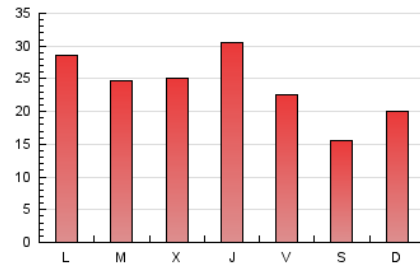

1. Cifras totales y promedios (Nacional)

MES - AÑO	NAVEGADORES UNICOS	VISITAS	PAGINAS
Mayo - 2026	34.320	40.220	72.504
PROMEDIO DIARIO	1.198	1.307	2.345
PROMEDIO LUNES-VIERNES	1.205	1.330	2.613
PROMEDIO SABADO-DOMINGO	1.182	1.260	1.781
PAGINAS / VISITAS	1,79		
DURACION MEDIA VISITAS	0:05:43		
TIEMPO INTERACCIÓN MEDIO	0:00:55		

2. Secciones (Nacional)

	PAGINAS	%
HOME	8.353	11.49 %
RESTO	64.328	88.51 %

3. Por día del mes (Nacional)

Día	N. únicos	Visitas	Páginas	Día	N. únicos	Visitas	Páginas	Día	N. únicos	Visitas	Páginas
1	759	798	1.331	11	1.196	1.343	2.602	21	713	827	2.380
2	783	817	1.150	12	1.446	1.575	2.811	22	812	930	2.474
3	739	897	1.225	13	1.400	1.535	2.543	23	816	886	1.565
4	969	1.114	2.555	14	1.332	1.517	3.061	24	1.566	1.638	2.378
5	1.056	1.171	2.189	15	887	956	1.758	25	1.686	1.822	3.676
6	1.239	1.372	2.510	16	843	893	1.170	26	1.170	1.298	2.618
7	1.912	2.150	4.302	17	1.245	1.293	1.672	27	873	979	2.363
8	1.313	1.425	2.629	18	1.342	1.448	2.571	28	1.083	1.166	2.495
9	957	1.002	1.267	19	1.128	1.257	2.296	29	1.759	1.882	3.095
10	1.041	1.106	1.537	20	1.237	1.358	2.611	30	1.709	1.832	2.600
								31	2.121	2.238	3.247

4. Gráficas (Nacional)

4.1 Por día de la semana (promedio)

N. únicos / Visitas (x 100)

Páginas (x 100)

4.2 Por franja horaria (promedio)

Visitas_ (x 1000)

Páginas (x 1000)

4.3 Por meses