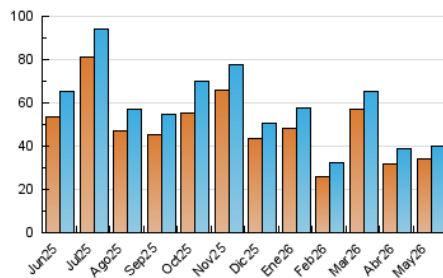

1. Cifras totales y promedios (Nacional)

MES - AÑO	NAVEGADORES UNICOS	VISITAS	PAGINAS
Mayo - 2026	34.320	40.220	72.504
PROMEDIO DIARIO	1.198	1.307	2.345
PROMEDIO LUNES-VIERNES	1.205	1.330	2.613
PROMEDIO SABADO-DOMINGO	1.182	1.260	1.781
PAGINAS / VISITAS	1,79		
DURACION MEDIA VISITAS	0:05:43		
TIEMPO INTERACCIÓN MEDIO	0:00:55		

2. Secciones (Nacional)

	PAGINAS	%
HOME	8.353	11.49 %
RESTO	64.328	88.51 %

3. Por día del mes (Nacional)

Día	N. únicos	Visitas	Páginas	Día	N. únicos	Visitas	Páginas	Día	N. únicos	Visitas	Páginas
1	759	798	1.331	11	1.196	1.343	2.602	21	713	827	2.380
2	783	817	1.150	12	1.446	1.575	2.811	22	812	930	2.474
3	739	897	1.225	13	1.400	1.535	2.543	23	816	886	1.565
4	969	1.114	2.555	14	1.332	1.517	3.061	24	1.566	1.638	2.378
5	1.056	1.171	2.189	15	887	956	1.758	25	1.686	1.822	3.676
6	1.239	1.372	2.510	16	843	893	1.170	26	1.170	1.298	2.618
7	1.912	2.150	4.302	17	1.245	1.293	1.672	27	873	979	2.363
8	1.313	1.425	2.629	18	1.342	1.448	2.571	28	1.083	1.166	2.495
9	957	1.002	1.267	19	1.128	1.257	2.296	29	1.759	1.882	3.095
10	1.041	1.106	1.537	20	1.237	1.358	2.611	30	1.709	1.832	2.600
								31	2.121	2.238	3.247

4. Gráficas (Nacional)

4.1 Por día de la semana (promedio)

N. únicos / Visitas (x 100)

Páginas (x 100)

4.2 Por franja horaria (promedio)

Visitas_ (x 1000)

Páginas (x 1000)

4.3 Por meses

N. únicos / Visitas (x 1000)

Páginas (x 1000)

5. Observaciones

Este Medio Electrónico de Comunicación ha sido medido por la herramienta Google Analytics de Google (GA4).

6. Definiciones básicas (Para más información ver Normas Técnicas para el Control de los Medios Electrónicos de Comunicación)