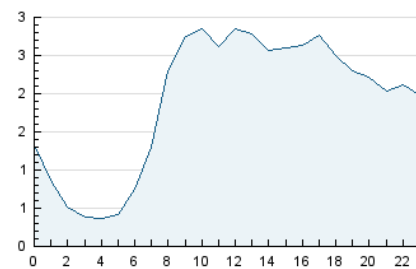

2. Secciones (Nacional)

	PAGINAS	%
HOME	8.353	11.49 %
RESTO	64.328	88.51 %

3. Por día del mes (Nacional)

Día	N. únicos	Visitas	Páginas	Día	N. únicos	Visitas	Páginas	Día	N. únicos	Visitas	Páginas
1	759	798	1.331	11	1.196	1.343	2.602	21	713	827	2.380
2	783	817	1.150	12	1.446	1.575	2.811	22	812	930	2.474
3	739	897	1.225	13	1.400	1.535	2.543	23	816	886	1.565
4	969	1.114	2.555	14	1.332	1.517	3.061	24	1.566	1.638	2.378
5	1.056	1.171	2.189	15	887	956	1.758	25	1.686	1.822	3.676
6	1.239	1.372	2.510	16	843	893	1.170	26	1.170	1.298	2.618
7	1.912	2.150	4.302	17	1.245	1.293	1.672	27	873	979	2.363
8	1.313	1.425	2.629	18	1.342	1.448	2.571	28	1.083	1.166	2.495
9	957	1.002	1.267	19	1.128	1.257	2.296	29	1.759	1.882	3.095
10	1.041	1.106	1.537	20	1.237	1.358	2.611	30	1.709	1.832	2.600
								31	2.121	2.238	3.247

4. Gráficas (Nacional)

4.1 Por día de la semana (promedio)

N. únicos / Visitas (x 100)

Páginas (x 100)

4.2 Por franja horaria (promedio)

Visitas_ (x 1000)

Páginas (x 1000)

4.3 Por meses