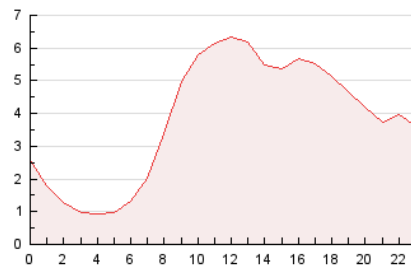

2. Secciones (Nacional)

	PAGINAS	%
HOME	4.805	5.22 %
RESTO	87.251	94.78 %

3. Por día del mes (Nacional)

Día	N. únicos	Visitas	Páginas	Día	N. únicos	Visitas	Páginas	Día	N. únicos	Visitas	Páginas
1	1.172	1.272	2.404	11	1.946	2.055	3.151	21	1.321	1.483	3.418
2	1.113	1.213	2.096	12	1.485	1.658	3.399	22	1.534	1.741	4.093
3	856	928	1.440	13	1.248	1.451	3.252	23	1.294	1.429	3.341
4	775	853	1.299	14	1.145	1.328	2.927	24	1.053	1.153	2.018
5	1.617	2.516	3.994	15	1.042	1.183	2.221	25	1.442	1.545	2.571
6	1.719	2.565	4.273	16	1.185	1.329	2.837	26	1.438	1.649	3.905
7	1.895	2.438	3.848	17	807	913	1.904	27	1.180	1.354	3.122
8	1.688	1.974	3.807	18	889	994	1.726	28	1.244	1.432	2.875
9	2.708	2.906	4.195	19	1.213	1.414	3.450	29	1.176	1.343	3.384
10	2.389	2.556	3.644	20	1.234	1.397	3.155	30	1.090	1.213	2.454
								31	886	957	1.853

4. Gráficas (Nacional)

4.1 Por día de la semana (promedio)

N. únicos / Visitas (x 100)

Páginas (x 100)

4.2 Por franja horaria (promedio)

Visitas_ (x 1000)

Páginas (x 1000)

4.3 Por meses