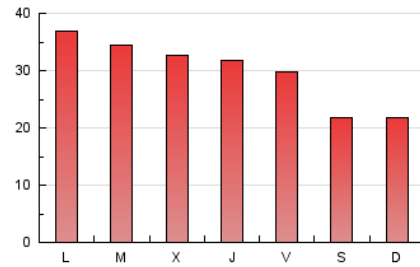

PORTALTIC

1. Cifras totales y promedios (Nacional)

MES - AÑO	NAVEGADORES UNICOS	VISITAS	PAGINAS
Mayo - 2025	37.277	48.193	91.293
PROMEDIO DIARIO	1.348	1.556	2.970
PROMEDIO LUNES-VIERNES	1.397	1.649	3.293
PROMEDIO SABADO-DOMINGO	1.227	1.328	2.178
PAGINAS / VISITAS	1,91		
DURACION MEDIA VISITAS	0:09:09		
TIEMPO INTERACCIÓN MEDIO	0:00:57		

2. Secciones (Nacional)

	PAGINAS	%
HOME	4.805	5.22 %
RESTO	87.251	94.78 %

3. Por día del mes (Nacional)

Día	N. únicos	Visitas	Páginas	Día	N. únicos	Visitas	Páginas	Día	N. únicos	Visitas	Páginas
1	1.172	1.272	2.404	11	1.946	2.055	3.151	21	1.321	1.483	3.418
2	1.113	1.213	2.096	12	1.485	1.658	3.399	22	1.534	1.741	4.093
3	856	928	1.440	13	1.248	1.451	3.252	23	1.294	1.429	3.341
4	775	853	1.299	14	1.145	1.328	2.927	24	1.053	1.153	2.018
5	1.617	2.516	3.994	15	1.042	1.183	2.221	25	1.442	1.545	2.571
6	1.719	2.565	4.273	16	1.185	1.329	2.837	26	1.438	1.649	3.905
7	1.895	2.438	3.848	17	807	913	1.904	27	1.180	1.354	3.122
8	1.688	1.974	3.807	18	889	994	1.726	28	1.244	1.432	2.875
9	2.708	2.906	4.195	19	1.213	1.414	3.450	29	1.176	1.343	3.384
10	2.389	2.556	3.644	20	1.234	1.397	3.155	30	1.090	1.213	2.454
								31	886	957	1.853

4. Gráficas (Nacional)

4.1 Por día de la semana (promedio)

N. únicos / Visitas (x 100)

Páginas (x 100)

4.2 Por franja horaria (promedio)

Visitas_ (x 1000)

Páginas (x 1000)

4.3 Por meses