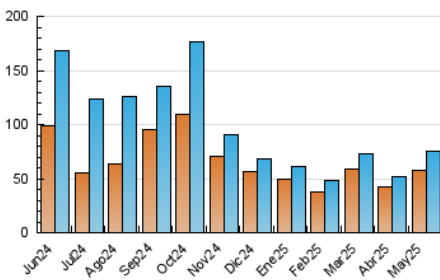

4.3 Por meses

N. únicos / Visitas (x 1000)