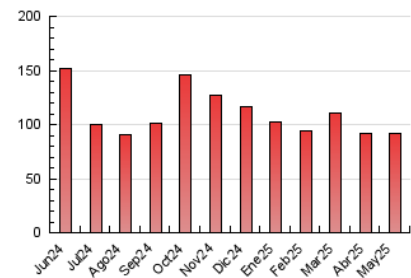

2. Secciones (Nacional)

	PAGINAS	%
HOME	4.805	5.22 %
RESTO	87.251	94.78 %

3. Por día del mes (Nacional)

Día	N. únicos	Visitas	Páginas	Día	N. únicos	Visitas	Páginas	Día	N. únicos	Visitas	Páginas
1	1.172	1.272	2.404	11	1.946	2.055	3.151	21	1.321	1.483	3.418
2	1.113	1.213	2.096	12	1.485	1.658	3.399	22	1.534	1.741	4.093
3	856	928	1.440	13	1.248	1.451	3.252	23	1.294	1.429	3.341
4	775	853	1.299	14	1.145	1.328	2.927	24	1.053	1.153	2.018
5	1.617	2.516	3.994	15	1.042	1.183	2.221	25	1.442	1.545	2.571
6	1.719	2.565	4.273	16	1.185	1.329	2.837	26	1.438	1.649	3.905
7	1.895	2.438	3.848	17	807	913	1.904	27	1.180	1.354	3.122
8	1.688	1.974	3.807	18	889	994	1.726	28	1.244	1.432	2.875
9	2.708	2.906	4.195	19	1.213	1.414	3.450	29	1.176	1.343	3.384
10	2.389	2.556	3.644	20	1.234	1.397	3.155	30	1.090	1.213	2.454
								31	886	957	1.853

4. Gráficas (Nacional)

4.1 Por día de la semana (promedio)

N. únicos / Visitas (x 100)

Páginas (x 100)

4.2 Por franja horaria (promedio)

Visitas_ (x 1000)

Páginas (x 1000)

4.3 Por meses

N. únicos / Visitas (x 1000)

Páginas (x 1000)

5. Observaciones

Este Medio Electrónico de Comunicación ha sido medido por la herramienta Google Analytics de Google (GA4).

6. Definiciones básicas (Para más información ver Normas Técnicas para el Control de los Medios Electrónicos de Comunicación)