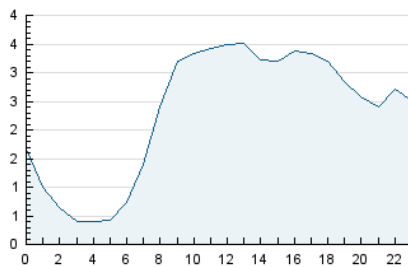

2. Secciones (Nacional)

	PAGINAS	%
HOME	4.805	5.22 %
RESTO	87.251	94.78 %

3. Por día del mes (Nacional)

Día	N. únicos	Visitas	Páginas	Día	N. únicos	Visitas	Páginas	Día	N. únicos	Visitas	Páginas
1	1.172	1.272	2.404	11	1.946	2.055	3.151	21	1.321	1.483	3.418
2	1.113	1.213	2.096	12	1.485	1.658	3.399	22	1.534	1.741	4.093
3	856	928	1.440	13	1.248	1.451	3.252	23	1.294	1.429	3.341
4	775	853	1.299	14	1.145	1.328	2.927	24	1.053	1.153	2.018
5	1.617	2.516	3.994	15	1.042	1.183	2.221	25	1.442	1.545	2.571
6	1.719	2.565	4.273	16	1.185	1.329	2.837	26	1.438	1.649	3.905
7	1.895	2.438	3.848	17	807	913	1.904	27	1.180	1.354	3.122
8	1.688	1.974	3.807	18	889	994	1.726	28	1.244	1.432	2.875
9	2.708	2.906	4.195	19	1.213	1.414	3.450	29	1.176	1.343	3.384
10	2.389	2.556	3.644	20	1.234	1.397	3.155	30	1.090	1.213	2.454
								31	886	957	1.853

4. Gráficas (Nacional)

4.1 Por día de la semana (promedio)

N. únicos / Visitas (x 100)

Páginas (x 100)

4.2 Por franja horaria (promedio)

Visitas_ (x 1000)

Páginas (x 1000)

4.3 Por meses

N. únicos / Visitas (x 1000)

Páginas (x 1000)

5. Observaciones

Este Medio Electrónico de Comunicación ha sido medido por la herramienta Google Analytics de Google (GA4).

6. Definiciones básicas (Para más información ver Normas Técnicas para el Control de los Medios Electrónicos de Comunicación)