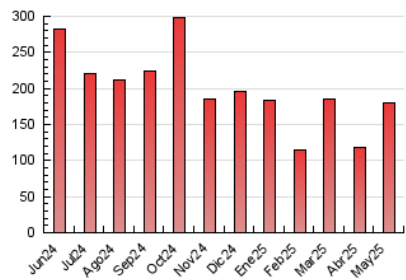

Páginas (x 1000)