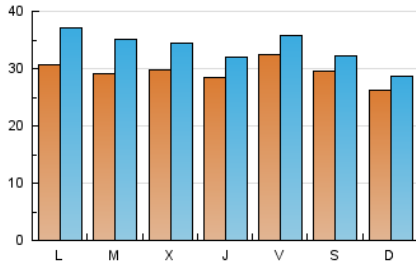

PORTALTIC

1. Cifras totales y promedios (Nacional e Internacional)

MES - AÑO	NAVEGADORES UNICOS	VISITAS	PAGINAS
Mayo - 2025	58.151	74.841	179.822
PROMEDIO DIARIO	2.953	3.360	5.624
PROMEDIO LUNES-VIERNES	3.013	3.479	6.053
PROMEDIO SABADO-DOMINGO	2.806	3.069	4.574
PAGINAS / VISITAS	1,67		
DURACION MEDIA VISITAS	0:06:40		
TIEMPO INTERACCIÓN MEDIO	0:00:45		

2. Secciones (Nacional e Internacional)

	PAGINAS	%
HOME	10.264	5.89 %
RESTO	164.078	94.11 %

3. Por día del mes (Nacional e Internacional)

Día	N. únicos	Visitas	Páginas	Día	N. únicos	Visitas	Páginas	Día	N. únicos	Visitas	Páginas
1	2.206	2.457	4.311	11	4.266	4.489	6.274	21	2.644	2.973	5.795
2	2.187	2.454	4.099	12	3.712	4.149	6.517	22	2.828	3.254	6.523
3	1.827	2.026	3.266	13	3.514	4.004	6.736	23	2.535	2.910	5.687
4	1.588	1.774	2.803	14	3.144	3.489	6.119	24	2.014	2.242	3.620
5	3.064	4.290	6.882	15	2.571	2.815	4.760	25	2.321	2.577	4.032
6	3.054	4.214	7.076	16	2.793	3.027	5.677	26	2.536	2.930	6.136
7	3.252	4.062	6.298	17	2.139	2.437	4.042	27	2.412	2.742	5.382
8	2.946	3.382	6.067	18	2.300	2.620	3.978	28	2.881	3.253	5.601
9	4.887	5.264	7.221	19	2.975	3.468	6.584	29	3.697	4.120	7.142
10	5.054	5.401	7.222	20	2.679	3.067	6.024	30	3.771	4.205	6.537
								31	3.744	4.053	5.931

4. Gráficas (Nacional e Internacional)

4.1 Por día de la semana (promedio)

N. únicos / Visitas (x 100)

Páginas (x 100)

4.2 Por franja horaria (promedio)

Visitas_ (x 1000)

Páginas (x 1000)

4.3 Por meses