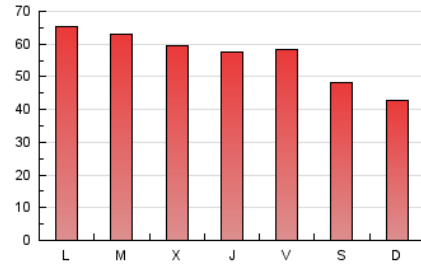

PORTALTIC

1. Cifras totales y promedios (Nacional e Internacional)

MES - AÑO	NAVEGADORES UNICOS	VISITAS	PAGINAS
Mayo - 2025	58.151	74.841	179.822
PROMEDIO DIARIO	2.953	3.360	5.624
PROMEDIO LUNES-VIERNES	3.013	3.479	6.053
PROMEDIO SABADO-DOMINGO	2.806	3.069	4.574
PAGINAS / VISITAS	1,67		
DURACION MEDIA VISITAS	0:06:40		
TIEMPO INTERACCIÓN MEDIO	0:00:45		

2. Secciones (Nacional e Internacional)

	PAGINAS	%
HOME	10.264	5.89 %
RESTO	164.078	94.11 %

3. Por día del mes (Nacional e Internacional)

Día	N. únicos	Visitas	Páginas	Día	N. únicos	Visitas	Páginas	Día	N. únicos	Visitas	Páginas
1	2.206	2.457	4.311	11	4.266	4.489	6.274	21	2.644	2.973	5.795
2	2.187	2.454	4.099	12	3.712	4.149	6.517	22	2.828	3.254	6.523
3	1.827	2.026	3.266	13	3.514	4.004	6.736	23	2.535	2.910	5.687
4	1.588	1.774	2.803	14	3.144	3.489	6.119	24	2.014	2.242	3.620
5	3.064	4.290	6.882	15	2.571	2.815	4.760	25	2.321	2.577	4.032
6	3.054	4.214	7.076	16	2.793	3.027	5.677	26	2.536	2.930	6.136
7	3.252	4.062	6.298	17	2.139	2.437	4.042	27	2.412	2.742	5.382
8	2.946	3.382	6.067	18	2.300	2.620	3.978	28	2.881	3.253	5.601
9	4.887	5.264	7.221	19	2.975	3.468	6.584	29	3.697	4.120	7.142
10	5.054	5.401	7.222	20	2.679	3.067	6.024	30	3.771	4.205	6.537
								31	3.744	4.053	5.931

4. Gráficas (Nacional e Internacional)

4.1 Por día de la semana (promedio)

N. únicos / Visitas (x 100)

Páginas (x 100)

4.2 Por franja horaria (promedio)

Visitas_ (x 1000)

Páginas (x 1000)

4.3 Por meses