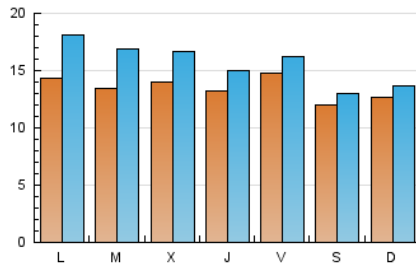

PORTALTIC

1. Cifras totales y promedios (Nacional)

MES - AÑO	NAVEGADORES UNICOS	VISITAS	PAGINAS
Mayo - 2025	37.277	48.193	91.293
PROMEDIO DIARIO	1.348	1.556	2.970
PROMEDIO LUNES-VIERNES	1.397	1.649	3.293
PROMEDIO SABADO-DOMINGO	1.227	1.328	2.178
PAGINAS / VISITAS	1,91		
DURACION MEDIA VISITAS	0:09:09		
TIEMPO INTERACCIÓN MEDIO	0:00:57		

2. Secciones (Nacional)

	PAGINAS	%
HOME	4.805	5.22 %
RESTO	87.251	94.78 %

3. Por día del mes (Nacional)

Día	N. únicos	Visitas	Páginas	Día	N. únicos	Visitas	Páginas	Día	N. únicos	Visitas	Páginas
1	1.172	1.272	2.404	11	1.946	2.055	3.151	21	1.321	1.483	3.418
2	1.113	1.213	2.096	12	1.485	1.658	3.399	22	1.534	1.741	4.093
3	856	928	1.440	13	1.248	1.451	3.252	23	1.294	1.429	3.341
4	775	853	1.299	14	1.145	1.328	2.927	24	1.053	1.153	2.018
5	1.617	2.516	3.994	15	1.042	1.183	2.221	25	1.442	1.545	2.571
6	1.719	2.565	4.273	16	1.185	1.329	2.837	26	1.438	1.649	3.905
7	1.895	2.438	3.848	17	807	913	1.904	27	1.180	1.354	3.122
8	1.688	1.974	3.807	18	889	994	1.726	28	1.244	1.432	2.875
9	2.708	2.906	4.195	19	1.213	1.414	3.450	29	1.176	1.343	3.384
10	2.389	2.556	3.644	20	1.234	1.397	3.155	30	1.090	1.213	2.454
								31	886	957	1.853

4. Gráficas (Nacional)

4.1 Por día de la semana (promedio)

N. únicos / Visitas (x 100)

Páginas (x 100)

4.2 Por franja horaria (promedio)

Visitas_ (x 1000)

Páginas (x 1000)

4.3 Por meses