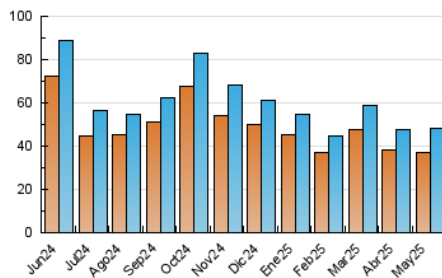

2. Secciones (Nacional)

	PAGINAS	%
HOME	4.805	5.22 %
RESTO	87.251	94.78 %

3. Por día del mes (Nacional)

Día	N. únicos	Visitas	Páginas	Día	N. únicos	Visitas	Páginas	Día	N. únicos	Visitas	Páginas
1	1.172	1.272	2.404	11	1.946	2.055	3.151	21	1.321	1.483	3.418
2	1.113	1.213	2.096	12	1.485	1.658	3.399	22	1.534	1.741	4.093
3	856	928	1.440	13	1.248	1.451	3.252	23	1.294	1.429	3.341
4	775	853	1.299	14	1.145	1.328	2.927	24	1.053	1.153	2.018
5	1.617	2.516	3.994	15	1.042	1.183	2.221	25	1.442	1.545	2.571
6	1.719	2.565	4.273	16	1.185	1.329	2.837	26	1.438	1.649	3.905
7	1.895	2.438	3.848	17	807	913	1.904	27	1.180	1.354	3.122
8	1.688	1.974	3.807	18	889	994	1.726	28	1.244	1.432	2.875
9	2.708	2.906	4.195	19	1.213	1.414	3.450	29	1.176	1.343	3.384
10	2.389	2.556	3.644	20	1.234	1.397	3.155	30	1.090	1.213	2.454
								31	886	957	1.853

4. Gráficas (Nacional)

4.1 Por día de la semana (promedio)

N. únicos / Visitas (x 100)

Páginas (x 100)

4.2 Por franja horaria (promedio)

Visitas_ (x 1000)

Páginas (x 1000)

4.3 Por meses

N. únicos / Visitas (x 1000)

Páginas (x 1000)

5. Observaciones

Este Medio Electrónico de Comunicación ha sido medido por la herramienta Google Analytics de Google (GA4).

6. Definiciones básicas (Para más información ver Normas Técnicas para el Control de los Medios Electrónicos de Comunicación)

Visita:

Una secuencia ininterrumpida de páginas servidas a un usuario válido. Si dicho usuario no realiza peticiones de páginas en un periodo de tiempo (30 min) la siguiente petición constituirá el inicio de una nueva visita.