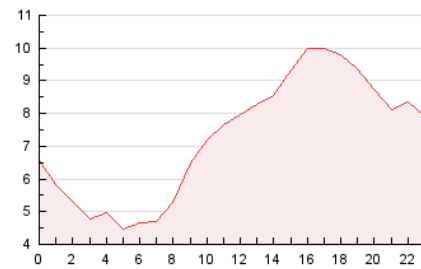

2. Secciones (Nacional e Internacional)

	PAGINAS	%
HOME	10.264	5.89 %
RESTO	164.078	94.11 %

3. Por día del mes (Nacional e Internacional)

Día	N. únicos	Visitas	Páginas	Día	N. únicos	Visitas	Páginas	Día	N. únicos	Visitas	Páginas
1	2.206	2.457	4.311	11	4.266	4.489	6.274	21	2.644	2.973	5.795
2	2.187	2.454	4.099	12	3.712	4.149	6.517	22	2.828	3.254	6.523
3	1.827	2.026	3.266	13	3.514	4.004	6.736	23	2.535	2.910	5.687
4	1.588	1.774	2.803	14	3.144	3.489	6.119	24	2.014	2.242	3.620
5	3.064	4.290	6.882	15	2.571	2.815	4.760	25	2.321	2.577	4.032
6	3.054	4.214	7.076	16	2.793	3.027	5.677	26	2.536	2.930	6.136
7	3.252	4.062	6.298	17	2.139	2.437	4.042	27	2.412	2.742	5.382
8	2.946	3.382	6.067	18	2.300	2.620	3.978	28	2.881	3.253	5.601
9	4.887	5.264	7.221	19	2.975	3.468	6.584	29	3.697	4.120	7.142
10	5.054	5.401	7.222	20	2.679	3.067	6.024	30	3.771	4.205	6.537
								31	3.744	4.053	5.931

4. Gráficas (Nacional e Internacional)

4.1 Por día de la semana (promedio)

N. únicos / Visitas (x 100)

Páginas (x 100)

4.2 Por franja horaria (promedio)

Visitas_ (x 1000)

Páginas (x 1000)

4.3 Por meses