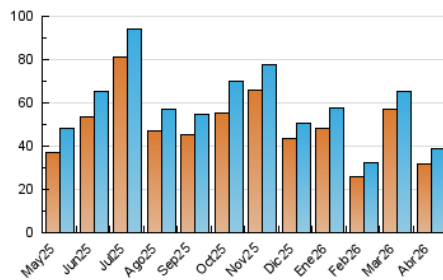

PORTALTIC

1. Cifras totales y promedios (Nacional)

MES - AÑO	NAVEGADORES UNICOS	VISITAS	PAGINAS
Abril - 2026	31.685	38.620	75.696
PROMEDIO DIARIO	1.180	1.299	2.523
PROMEDIO LUNES-VIERNES	1.255	1.391	2.871
PROMEDIO SABADO-DOMINGO	975	1.047	1.568
PAGINAS / VISITAS	1,94		
DURACION MEDIA VISITAS	0:07:23		
TIEMPO INTERACCIÓN MEDIO	0:00:57		

2. Secciones (Nacional)

	PAGINAS	%
HOME	10.597	14.00 %
RESTO	65.099	86.00 %

3. Por día del mes (Nacional)

Día	N. únicos	Visitas	Páginas	Día	N. únicos	Visitas	Páginas	Día	N. únicos	Visitas	Páginas
1	881	996	2.031	11	2.963	3.167	4.045	21	1.751	1.909	3.673
2	1.105	1.189	1.789	12	814	884	1.620	22	1.794	1.937	3.330
3	1.082	1.155	1.831	13	891	1.054	3.089	23	1.727	1.859	3.273
4	465	508	774	14	1.060	1.200	3.007	24	1.454	1.595	2.786
5	406	454	823	15	1.851	2.031	4.816	25	1.047	1.099	1.478
6	676	783	1.921	16	856	992	2.702	26	1.035	1.096	1.462
7	823	952	2.565	17	744	903	2.490	27	1.146	1.266	2.523
8	1.153	1.327	3.013	18	432	472	1.057	28	1.194	1.324	2.428
9	1.775	1.999	4.236	19	640	695	1.282	29	1.014	1.121	2.273
10	2.508	2.681	4.245	20	1.267	1.402	3.164	30	852	923	1.970

4. Gráficas (Nacional)

4.1 Por día de la semana (promedio)

N. únicos / Visitas (x 100)

Páginas (x 100)

4.2 Por franja horaria (promedio)

Visitas_ (x 1000)

Páginas (x 1000)

4.3 Por meses

N. únicos / Visitas (x 1000)

Páginas (x 1000)

5. Observaciones

Este Medio Electrónico de Comunicación ha sido medido por la herramienta Google Analytics de Google (GA4).

6. Definiciones básicas (Para más información ver Normas Técnicas para el Control de los Medios Electrónicos de Comunicación)