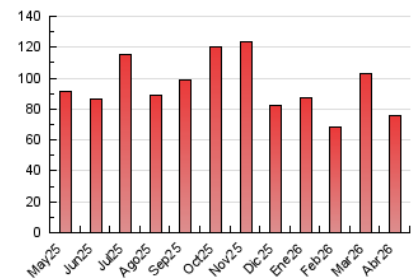

PORTALTIC

1. Cifras totales y promedios (Nacional)

MES - AÑO	NAVEGADORES UNICOS	VISITAS	PAGINAS
Abril - 2026	31.685	38.620	75.696
PROMEDIO DIARIO	1.180	1.299	2.523
PROMEDIO LUNES-VIERNES	1.255	1.391	2.871
PROMEDIO SABADO-DOMINGO	975	1.047	1.568
PAGINAS / VISITAS	1,94		
DURACION MEDIA VISITAS	0:07:23		
TIEMPO INTERACCIÓN MEDIO	0:00:57		

2. Secciones (Nacional)

	PAGINAS	%
HOME	10.597	14.00 %
RESTO	65.099	86.00 %

3. Por día del mes (Nacional)

Día	N. únicos	Visitas	Páginas	Día	N. únicos	Visitas	Páginas	Día	N. únicos	Visitas	Páginas
1	881	996	2.031	11	2.963	3.167	4.045	21	1.751	1.909	3.673
2	1.105	1.189	1.789	12	814	884	1.620	22	1.794	1.937	3.330
3	1.082	1.155	1.831	13	891	1.054	3.089	23	1.727	1.859	3.273
4	465	508	774	14	1.060	1.200	3.007	24	1.454	1.595	2.786
5	406	454	823	15	1.851	2.031	4.816	25	1.047	1.099	1.478
6	676	783	1.921	16	856	992	2.702	26	1.035	1.096	1.462
7	823	952	2.565	17	744	903	2.490	27	1.146	1.266	2.523
8	1.153	1.327	3.013	18	432	472	1.057	28	1.194	1.324	2.428
9	1.775	1.999	4.236	19	640	695	1.282	29	1.014	1.121	2.273
10	2.508	2.681	4.245	20	1.267	1.402	3.164	30	852	923	1.970

4. Gráficas (Nacional)

4.1 Por día de la semana (promedio)

N. únicos / Visitas (x 100)

Páginas (x 100)

4.2 Por franja horaria (promedio)

Visitas_ (x 1000)

Páginas (x 1000)

4.3 Por meses

N. únicos / Visitas (x 1000)

Páginas (x 1000)

5. Observaciones

Este Medio Electrónico de Comunicación ha sido medido por la herramienta Google Analytics de Google (GA4).

6. Definiciones básicas (Para más información ver Normas Técnicas para el Control de los Medios Electrónicos de Comunicación)