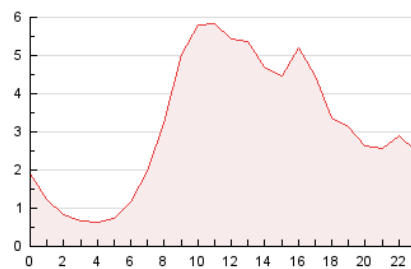

2. Secciones (Nacional)

	PAGINAS	%
HOME	10.597	14.00 %
RESTO	65.099	86.00 %

3. Por día del mes (Nacional)

Día	N. únicos	Visitas	Páginas	Día	N. únicos	Visitas	Páginas	Día	N. únicos	Visitas	Páginas
1	881	996	2.031	11	2.963	3.167	4.045	21	1.751	1.909	3.673
2	1.105	1.189	1.789	12	814	884	1.620	22	1.794	1.937	3.330
3	1.082	1.155	1.831	13	891	1.054	3.089	23	1.727	1.859	3.273
4	465	508	774	14	1.060	1.200	3.007	24	1.454	1.595	2.786
5	406	454	823	15	1.851	2.031	4.816	25	1.047	1.099	1.478
6	676	783	1.921	16	856	992	2.702	26	1.035	1.096	1.462
7	823	952	2.565	17	744	903	2.490	27	1.146	1.266	2.523
8	1.153	1.327	3.013	18	432	472	1.057	28	1.194	1.324	2.428
9	1.775	1.999	4.236	19	640	695	1.282	29	1.014	1.121	2.273
10	2.508	2.681	4.245	20	1.267	1.402	3.164	30	852	923	1.970

4. Gráficas (Nacional)

4.1 Por día de la semana (promedio)

N. únicos / Visitas (x 100)

Páginas (x 100)

4.2 Por franja horaria (promedio)

Visitas_ (x 1000)

Páginas (x 1000)

4.3 Por meses