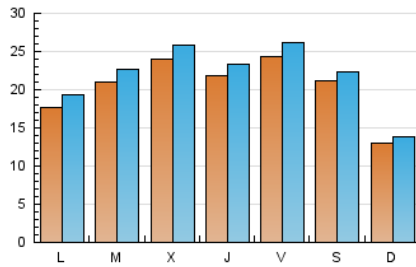

1. Cifras totales y promedios (Nacional e Internacional)

MES - AÑO	NAVEGADORES UNICOS	VISITAS	PAGINAS
Abril - 2026	57.107	65.648	118.930
PROMEDIO DIARIO	2.060	2.214	3.964
PROMEDIO LUNES-VIERNES	2.187	2.360	4.442
PROMEDIO SABADO-DOMINGO	1.710	1.810	2.652
PAGINAS / VISITAS	1,79		
DURACION MEDIA VISITAS	0:06:06		
TIEMPO INTERACCIÓN MEDIO	0:00:42		

2. Secciones (Nacional e Internacional)

	PAGINAS	%
HOME	12.493	10.50 %
RESTO	106.437	89.50 %

3. Por día del mes (Nacional e Internacional)

Día	N. únicos	Visitas	Páginas	Día	N. únicos	Visitas	Páginas	Día	N. únicos	Visitas	Páginas
1	1.638	1.810	3.207	11	4.940	5.190	6.812	21	2.591	2.785	5.328
2	1.831	1.968	3.294	12	1.561	1.667	2.736	22	2.799	3.040	5.258
3	1.842	1.949	2.823	13	1.615	1.817	4.162	23	2.663	2.840	4.801
4	963	1.039	1.597	14	1.855	2.041	4.391	24	2.328	2.522	4.129
5	885	950	1.448	15	2.720	2.875	6.773	25	1.677	1.755	2.289
6	1.310	1.435	3.227	16	1.550	1.726	4.102	26	1.611	1.707	2.450
7	1.616	1.773	3.800	17	1.348	1.533	3.749	27	2.054	2.227	4.171
8	2.316	2.516	4.697	18	880	942	1.819	28	2.332	2.501	3.901
9	3.225	3.436	6.220	19	1.159	1.233	2.063	29	2.534	2.685	4.539
10	4.231	4.453	6.724	20	2.107	2.271	4.884	30	1.619	1.727	3.536

4. Gráficas (Nacional e Internacional)

4.1 Por día de la semana (promedio)

N. únicos / Visitas (x 100)

Páginas (x 100)

4.2 Por franja horaria (promedio)

Visitas_ (x 1000)

Páginas (x 1000)

4.3 Por meses