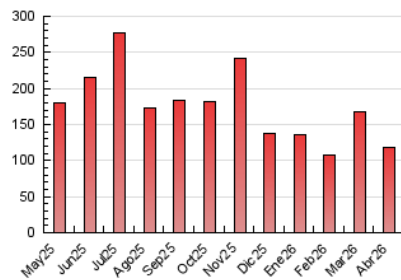

Páginas (x 1000)