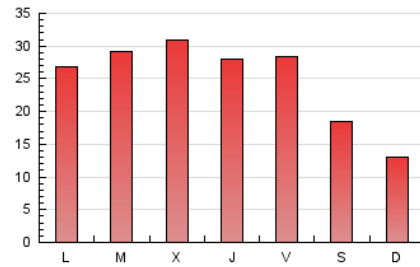

PORTALTIC

1. Cifras totales y promedios (Nacional)

MES - AÑO	NAVEGADORES UNICOS	VISITAS	PAGINAS
Abril - 2026	31.685	38.620	75.696
PROMEDIO DIARIO	1.180	1.299	2.523
PROMEDIO LUNES-VIERNES	1.255	1.391	2.871
PROMEDIO SABADO-DOMINGO	975	1.047	1.568
PAGINAS / VISITAS	1,94		
DURACION MEDIA VISITAS	0:07:23		
TIEMPO INTERACCIÓN MEDIO	0:00:57		

2. Secciones (Nacional)

	PAGINAS	%
HOME	10.597	14.00 %
RESTO	65.099	86.00 %

3. Por día del mes (Nacional)

Día	N. únicos	Visitas	Páginas	Día	N. únicos	Visitas	Páginas	Día	N. únicos	Visitas	Páginas
1	881	996	2.031	11	2.963	3.167	4.045	21	1.751	1.909	3.673
2	1.105	1.189	1.789	12	814	884	1.620	22	1.794	1.937	3.330
3	1.082	1.155	1.831	13	891	1.054	3.089	23	1.727	1.859	3.273
4	465	508	774	14	1.060	1.200	3.007	24	1.454	1.595	2.786
5	406	454	823	15	1.851	2.031	4.816	25	1.047	1.099	1.478
6	676	783	1.921	16	856	992	2.702	26	1.035	1.096	1.462
7	823	952	2.565	17	744	903	2.490	27	1.146	1.266	2.523
8	1.153	1.327	3.013	18	432	472	1.057	28	1.194	1.324	2.428
9	1.775	1.999	4.236	19	640	695	1.282	29	1.014	1.121	2.273
10	2.508	2.681	4.245	20	1.267	1.402	3.164	30	852	923	1.970

4. Gráficas (Nacional)

4.1 Por día de la semana (promedio)

N. únicos / Visitas (x 100)

Páginas (x 100)

4.2 Por franja horaria (promedio)

Visitas_ (x 1000)

Páginas (x 1000)

4.3 Por meses