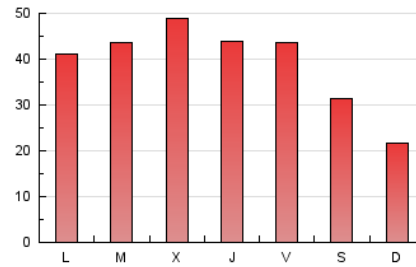

1. Cifras totales y promedios (Nacional e Internacional)

MES - AÑO	NAVEGADORES UNICOS	VISITAS	PAGINAS
Abril - 2026	57.107	65.648	118.930
PROMEDIO DIARIO	2.060	2.214	3.964
PROMEDIO LUNES-VIERNES	2.187	2.360	4.442
PROMEDIO SABADO-DOMINGO	1.710	1.810	2.652
PAGINAS / VISITAS	1,79		
DURACION MEDIA VISITAS	0:06:06		
TIEMPO INTERACCIÓN MEDIO	0:00:42		

2. Secciones (Nacional e Internacional)

	PAGINAS	%
HOME	12.493	10.50 %
RESTO	106.437	89.50 %

3. Por día del mes (Nacional e Internacional)

Día	N. únicos	Visitas	Páginas	Día	N. únicos	Visitas	Páginas	Día	N. únicos	Visitas	Páginas
1	1.638	1.810	3.207	11	4.940	5.190	6.812	21	2.591	2.785	5.328
2	1.831	1.968	3.294	12	1.561	1.667	2.736	22	2.799	3.040	5.258
3	1.842	1.949	2.823	13	1.615	1.817	4.162	23	2.663	2.840	4.801
4	963	1.039	1.597	14	1.855	2.041	4.391	24	2.328	2.522	4.129
5	885	950	1.448	15	2.720	2.875	6.773	25	1.677	1.755	2.289
6	1.310	1.435	3.227	16	1.550	1.726	4.102	26	1.611	1.707	2.450
7	1.616	1.773	3.800	17	1.348	1.533	3.749	27	2.054	2.227	4.171
8	2.316	2.516	4.697	18	880	942	1.819	28	2.332	2.501	3.901
9	3.225	3.436	6.220	19	1.159	1.233	2.063	29	2.534	2.685	4.539
10	4.231	4.453	6.724	20	2.107	2.271	4.884	30	1.619	1.727	3.536

4. Gráficas (Nacional e Internacional)

4.1 Por día de la semana (promedio)

N. únicos / Visitas (x 100)

Páginas (x 100)

4.2 Por franja horaria (promedio)

Visitas_ (x 1000)

Páginas (x 1000)

4.3 Por meses