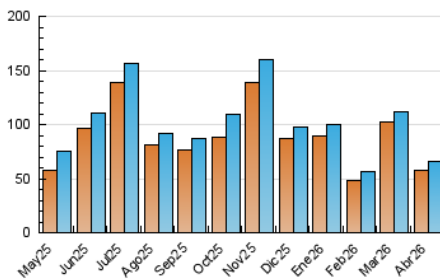

4.3 Por meses

N. únicos / Visitas (x 1000)