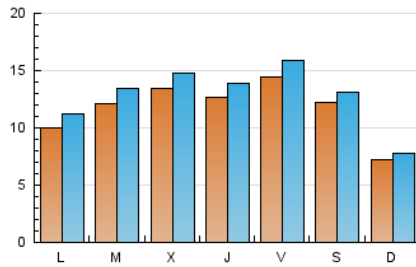

PORTALTIC

1. Cifras totales y promedios (Nacional)

MES - AÑO	NAVEGADORES UNICOS	VISITAS	PAGINAS
Abril - 2026	31.685	38.620	75.696
PROMEDIO DIARIO	1.180	1.299	2.523
PROMEDIO LUNES-VIERNES	1.255	1.391	2.871
PROMEDIO SABADO-DOMINGO	975	1.047	1.568
PAGINAS / VISITAS	1,94		
DURACION MEDIA VISITAS	0:07:23		
TIEMPO INTERACCIÓN MEDIO	0:00:57		

2. Secciones (Nacional)

	PAGINAS	%
HOME	10.597	14.00 %
RESTO	65.099	86.00 %

3. Por día del mes (Nacional)

Día	N. únicos	Visitas	Páginas	Día	N. únicos	Visitas	Páginas	Día	N. únicos	Visitas	Páginas
1	881	996	2.031	11	2.963	3.167	4.045	21	1.751	1.909	3.673
2	1.105	1.189	1.789	12	814	884	1.620	22	1.794	1.937	3.330
3	1.082	1.155	1.831	13	891	1.054	3.089	23	1.727	1.859	3.273
4	465	508	774	14	1.060	1.200	3.007	24	1.454	1.595	2.786
5	406	454	823	15	1.851	2.031	4.816	25	1.047	1.099	1.478
6	676	783	1.921	16	856	992	2.702	26	1.035	1.096	1.462
7	823	952	2.565	17	744	903	2.490	27	1.146	1.266	2.523
8	1.153	1.327	3.013	18	432	472	1.057	28	1.194	1.324	2.428
9	1.775	1.999	4.236	19	640	695	1.282	29	1.014	1.121	2.273
10	2.508	2.681	4.245	20	1.267	1.402	3.164	30	852	923	1.970

4. Gráficas (Nacional)

4.1 Por día de la semana (promedio)

N. únicos / Visitas (x 100)

Páginas (x 100)

4.2 Por franja horaria (promedio)

Visitas_ (x 1000)

Páginas (x 1000)

4.3 Por meses