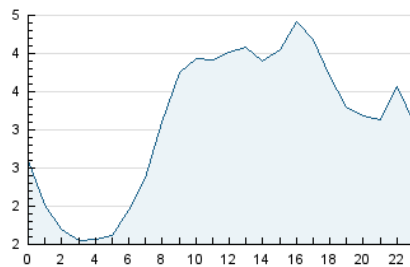

2. Secciones (Nacional e Internacional)

	PAGINAS	%
HOME	12.493	10.50 %
RESTO	106.437	89.50 %

3. Por día del mes (Nacional e Internacional)

Día	N. únicos	Visitas	Páginas	Día	N. únicos	Visitas	Páginas	Día	N. únicos	Visitas	Páginas
1	1.638	1.810	3.207	11	4.940	5.190	6.812	21	2.591	2.785	5.328
2	1.831	1.968	3.294	12	1.561	1.667	2.736	22	2.799	3.040	5.258
3	1.842	1.949	2.823	13	1.615	1.817	4.162	23	2.663	2.840	4.801
4	963	1.039	1.597	14	1.855	2.041	4.391	24	2.328	2.522	4.129
5	885	950	1.448	15	2.720	2.875	6.773	25	1.677	1.755	2.289
6	1.310	1.435	3.227	16	1.550	1.726	4.102	26	1.611	1.707	2.450
7	1.616	1.773	3.800	17	1.348	1.533	3.749	27	2.054	2.227	4.171
8	2.316	2.516	4.697	18	880	942	1.819	28	2.332	2.501	3.901
9	3.225	3.436	6.220	19	1.159	1.233	2.063	29	2.534	2.685	4.539
10	4.231	4.453	6.724	20	2.107	2.271	4.884	30	1.619	1.727	3.536

4. Gráficas (Nacional e Internacional)

4.1 Por día de la semana (promedio)

N. únicos / Visitas (x 100)

Páginas (x 100)

4.2 Por franja horaria (promedio)

Visitas_ (x 1000)

Páginas (x 1000)

4.3 Por meses