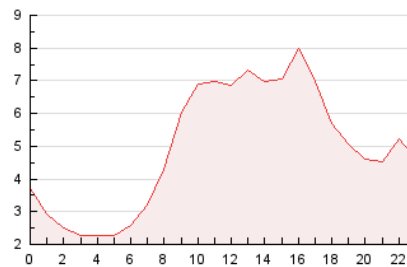

2. Secciones (Nacional e Internacional)

	PAGINAS	%
HOME	12.493	10.50 %
RESTO	106.437	89.50 %

3. Por día del mes (Nacional e Internacional)

Día	N. únicos	Visitas	Páginas	Día	N. únicos	Visitas	Páginas	Día	N. únicos	Visitas	Páginas
1	1.638	1.810	3.207	11	4.940	5.190	6.812	21	2.591	2.785	5.328
2	1.831	1.968	3.294	12	1.561	1.667	2.736	22	2.799	3.040	5.258
3	1.842	1.949	2.823	13	1.615	1.817	4.162	23	2.663	2.840	4.801
4	963	1.039	1.597	14	1.855	2.041	4.391	24	2.328	2.522	4.129
5	885	950	1.448	15	2.720	2.875	6.773	25	1.677	1.755	2.289
6	1.310	1.435	3.227	16	1.550	1.726	4.102	26	1.611	1.707	2.450
7	1.616	1.773	3.800	17	1.348	1.533	3.749	27	2.054	2.227	4.171
8	2.316	2.516	4.697	18	880	942	1.819	28	2.332	2.501	3.901
9	3.225	3.436	6.220	19	1.159	1.233	2.063	29	2.534	2.685	4.539
10	4.231	4.453	6.724	20	2.107	2.271	4.884	30	1.619	1.727	3.536

4. Gráficas (Nacional e Internacional)

4.1 Por día de la semana (promedio)

N. únicos / Visitas (x 100)

Páginas (x 100)

4.2 Por franja horaria (promedio)

Visitas_ (x 1000)

Páginas (x 1000)

4.3 Por meses