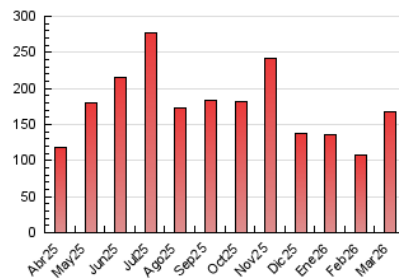

#### 4. Gráficas (Nacional e Internacional)

##### 4.1 Por día de la semana (promedio)

N. únicos / Visitas (x 100)

Páginas (x 100)

##### 4.2 Por franja horaria (promedio)

Visitas\_ (x 1000)

Páginas (x 1000)

##### 4.3 Por meses

N. únicos / Visitas (x 1000)

Páginas (x 1000)