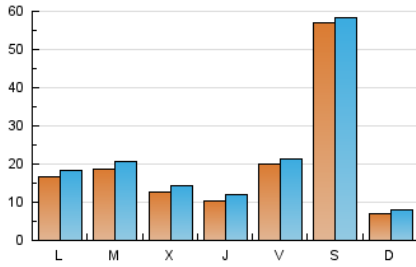

4. Gráficas (Nacional)

4.1 Por día de la semana (promedio)

N. únicos / Visitas (x 100)