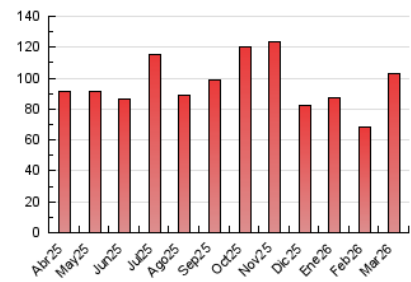

#### 4.1 Por día de la semana (promedio)

N. únicos / Visitas (x 100)

Páginas (x 100)

#### 4.2 Por franja horaria (promedio)

Visitas\_ (x 1000)

Páginas (x 1000)

#### 4.3 Por meses

N. únicos / Visitas (x 1000)

Páginas (x 1000)