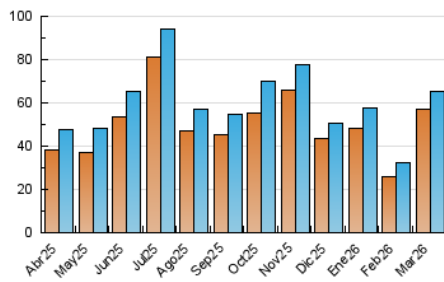

#### 4.1 Por día de la semana (promedio)

N. únicos / Visitas (x 100)

Páginas (x 100)

#### 4.2 Por franja horaria (promedio)

Visitas\_ (x 1000)

Páginas (x 1000)

#### 4.3 Por meses

N. únicos / Visitas (x 1000)

Páginas (x 1000)