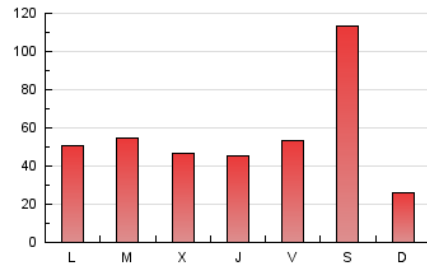

### 1. Cifras totales y promedios (Nacional e Internacional)

MES - AÑO	NAVEGADORES UNICOS	VISITAS	PAGINAS
Marzo - 2026	102.778	111.571	167.402
<b>PROMEDIO DIARIO</b>	<b>3.470</b>	<b>3.678</b>	<b>5.453</b>
<b>PROMEDIO LUNES-VIERNES</b>	2.776	2.978	5.033
<b>PROMEDIO SABADO-DOMINGO</b>	5.167	5.390	6.480
<b>PAGINAS / VISITAS</b>	1,48		
<b>DURACION MEDIA VISITAS</b>	0:04:16		
<b>TIEMPO INTERACCIÓN MEDIO</b>	0:00:29		

### 3. Por día del mes (Nacional e Internacional)

Día	N. únicos	Visitas	Páginas	Día	N. únicos	Visitas	Páginas	Día	N. únicos	Visitas	Páginas
<b>1</b>	1.200	1.289	2.348	<b>11</b>	2.113	2.330	4.684	<b>21</b>	1.166	1.234	1.889
<b>2</b>	3.301	3.406	4.978	<b>12</b>	2.218	2.432	5.035	<b>22</b>	1.156	1.235	1.625
<b>3</b>	2.000	2.188	4.242	<b>13</b>	1.673	1.833	4.277	<b>23</b>	4.667	4.855	5.404
<b>4</b>	2.028	2.220	3.303	<b>14</b>	1.242	1.328	2.226	<b>24</b>	6.513	6.889	9.739
<b>5</b>	2.434	2.667	4.168	<b>15</b>	1.234	1.453	2.229	<b>25</b>	2.894	3.104	6.305
<b>6</b>	8.248	8.551	9.459	<b>16</b>	1.932	2.146	4.084	<b>26</b>	2.047	2.231	5.219
<b>7</b>	34.158	35.197	38.749	<b>17</b>	1.943	2.154	4.661	<b>27</b>	2.419	2.570	4.673
<b>8</b>	3.201	3.401	4.465	<b>18</b>	1.740	1.907	4.324	<b>28</b>	1.603	1.721	2.446
<b>9</b>	3.140	3.435	5.806	<b>19</b>	1.604	1.745	3.659	<b>29</b>	1.541	1.650	2.340
<b>10</b>	2.211	2.410	4.524	<b>20</b>	1.601	1.716	2.883	<b>30</b>	2.382	2.575	5.088
								<b>31</b>	1.955	2.147	4.211

#### 4. Gráficas (Nacional e Internacional)

##### 4.1 Por día de la semana (promedio)

N. únicos / Visitas (x 100)

Páginas (x 100)