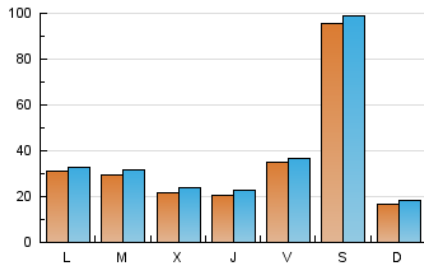

4. Gráficas (Nacional e Internacional)

4.1 Por día de la semana (promedio)

N. únicos / Visitas (x 100)