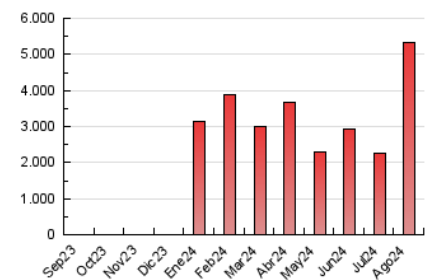

2. Secciones (Nacional)

	PAGINAS	%
HOME	79.648	1.50 %
RESTO	5.247.454	98.50 %

3. Por día del mes (Nacional)

Día	N. únicos	Visitas	Páginas	Día	N. únicos	Visitas	Páginas	Día	N. únicos	Visitas	Páginas
1	27.283	30.009	49.010	11	20.148	22.065	38.765	21	22.261	24.415	45.834
2	26.709	29.104	52.020	12	49.986	54.618	90.176	22	28.896	32.283	53.443
3	25.109	26.648	46.581	13	43.660	48.329	78.962	23	53.533	57.800	87.602
4	37.358	40.172	67.964	14	230.829	246.387	441.742	24	108.439	119.488	168.769
5	81.068	87.106	127.898	15	452.171	469.470	879.651	25	145.730	154.854	245.705
6	101.250	109.406	164.447	16	385.208	408.634	736.647	26	118.131	129.428	197.553
7	33.312	37.440	61.967	17	160.016	172.326	306.510	27	145.685	167.740	288.098
8	89.376	97.084	168.937	18	66.487	72.555	116.846	28	104.917	120.234	219.165
9	44.956	48.542	81.964	19	38.245	41.450	70.215	29	72.500	76.786	134.524
10	17.300	19.315	33.801	20	39.480	43.245	74.041	30	45.470	49.682	87.321
								31	58.117	62.768	110.944

4. Gráficas (Nacional)

4.1 Por día de la semana (promedio)

N. únicos / Visitas (x 100)

Páginas (x 100)

4.2 Por franja horaria (promedio)

Visitas_ (x 1000)

Páginas (x 1000)

4.3 Por meses

N. únicos / Visitas (x 1000)

Páginas (x 1000)

5. Observaciones

Este Medio Electrónico de Comunicación ha sido medido por la herramienta Google Analytics de Google (GA4).

Nota: Debido a un fallo técnico en la herramienta de medición, no relacionado con OJD interactiva, los datos del 27/08/2024 pueden estar incompletos.

Visita:

Una secuencia ininterrumpida de páginas servidas a un usuario válido. Si dicho usuario no realiza peticiones de páginas en un periodo de tiempo (30 min) la siguiente petición constituirá el inicio de una nueva visita.