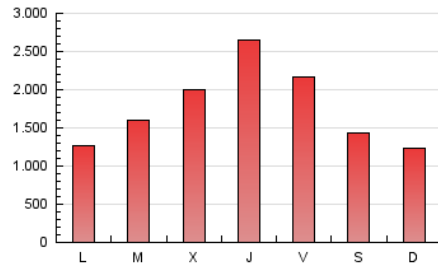

CHANCE

1. Cifras totales y promedios (Nacional e Internacional)

MES - AÑO	NAVEGADORES UNICOS	VISITAS	PAGINAS
Agosto - 2024	1.929.497	3.259.716	5.573.618
PROMEDIO DIARIO	97.705	105.152	179.794
PROMEDIO LUNES-VIERNES	106.399	114.594	198.397
PROMEDIO SABADO-DOMINGO	76.452	82.071	134.320
PAGINAS / VISITAS	1,71		
DURACION MEDIA VISITAS	0:02:09		
TIEMPO INTERACCIÓN MEDIO	0:01:43		

2. Secciones (Nacional e Internacional)

	PAGINAS	%
HOME	103.754	1.86 %
RESTO	5.469.864	98.14 %

3. Por día del mes (Nacional e Internacional)

Día	N. únicos	Visitas	Páginas	Día	N. únicos	Visitas	Páginas	Día	N. únicos	Visitas	Páginas
1	30.231	33.197	53.091	11	22.045	24.222	41.962	21	25.001	27.588	50.577
2	29.333	31.941	56.241	12	53.467	57.585	95.006	22	31.828	35.750	58.286
3	27.675	29.407	50.420	13	46.867	51.668	83.736	23	57.856	62.044	94.823
4	39.611	42.638	71.194	14	234.704	248.954	448.404	24	121.486	130.748	185.358
5	84.198	89.830	131.875	15	460.278	479.289	892.097	25	153.560	162.700	257.774
6	105.214	113.202	170.164	16	393.635	418.198	752.140	26	124.633	136.628	208.801
7	36.575	41.164	67.238	17	168.486	180.205	319.897	27	156.328	178.537	305.255
8	92.324	100.376	174.058	18	70.150	76.903	123.022	28	113.017	128.910	235.273
9	47.921	51.752	86.077	19	40.803	44.068	74.245	29	82.369	88.093	151.280
10	19.281	21.730	37.171	20	42.501	46.478	78.830	30	51.701	55.826	97.243
								31	65.777	70.085	122.080

4. Gráficas (Nacional e Internacional)

4.1 Por día de la semana (promedio)

N. únicos / Visitas (x 100)

Páginas (x 100)

4.2 Por franja horaria (promedio)

Visitas_ (x 1000)

Páginas (x 1000)

4.3 Por meses