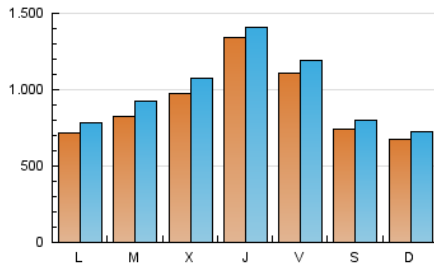

CHANCE

1. Cifras totales y promedios (Nacional)

MES - AÑO	NAVEGADORES UNICOS	VISITAS	PAGINAS
Agosto - 2024	1.798.266	3.099.383	5.327.102
PROMEDIO DIARIO	92.698	99.980	171.842
PROMEDIO LUNES-VIERNES	101.588	109.509	190.510
PROMEDIO SABADO-DOMINGO	70.967	76.688	126.209
PAGINAS / VISITAS	1,72		
DURACION MEDIA VISITAS	0:01:47		
TIEMPO INTERACCIÓN MEDIO	0:01:25		

2. Secciones (Nacional)

	PAGINAS	%
HOME	79.648	1.50 %
RESTO	5.247.454	98.50 %

3. Por día del mes (Nacional)

Día	N. únicos	Visitas	Páginas	Día	N. únicos	Visitas	Páginas	Día	N. únicos	Visitas	Páginas
1	27.283	30.009	49.010	11	20.148	22.065	38.765	21	22.261	24.415	45.834
2	26.709	29.104	52.020	12	49.986	54.618	90.176	22	28.896	32.283	53.443
3	25.109	26.648	46.581	13	43.660	48.329	78.962	23	53.533	57.800	87.602
4	37.358	40.172	67.964	14	230.829	246.387	441.742	24	108.439	119.488	168.769
5	81.068	87.106	127.898	15	452.171	469.470	879.651	25	145.730	154.854	245.705
6	101.250	109.406	164.447	16	385.208	408.634	736.647	26	118.131	129.428	197.553
7	33.312	37.440	61.967	17	160.016	172.326	306.510	27	145.685	167.740	288.098
8	89.376	97.084	168.937	18	66.487	72.555	116.846	28	104.917	120.234	219.165
9	44.956	48.542	81.964	19	38.245	41.450	70.215	29	72.500	76.786	134.524
10	17.300	19.315	33.801	20	39.480	43.245	74.041	30	45.470	49.682	87.321
								31	58.117	62.768	110.944

4. Gráficas (Nacional)

4.1 Por día de la semana (promedio)

N. únicos / Visitas (x 100)

Páginas (x 100)

4.2 Por franja horaria (promedio)

Visitas_ (x 1000)

Páginas (x 1000)

4.3 Por meses

N. únicos / Visitas (x 1000)

Páginas (x 1000)

5. Observaciones

Este Medio Electrónico de Comunicación ha sido medido por la herramienta Google Analytics de Google (GA4).

Nota: Debido a un fallo técnico en la herramienta de medición, no relacionado con OJD interactiva, los datos del 27/08/2024 pueden estar incompletos.