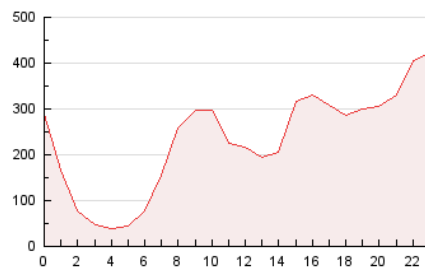

2. Secciones (Nacional)

	PAGINAS	%
HOME	79.648	1.50 %
RESTO	5.247.454	98.50 %

3. Por día del mes (Nacional)

Día	N. únicos	Visitas	Páginas	Día	N. únicos	Visitas	Páginas	Día	N. únicos	Visitas	Páginas
1	27.283	30.009	49.010	11	20.148	22.065	38.765	21	22.261	24.415	45.834
2	26.709	29.104	52.020	12	49.986	54.618	90.176	22	28.896	32.283	53.443
3	25.109	26.648	46.581	13	43.660	48.329	78.962	23	53.533	57.800	87.602
4	37.358	40.172	67.964	14	230.829	246.387	441.742	24	108.439	119.488	168.769
5	81.068	87.106	127.898	15	452.171	469.470	879.651	25	145.730	154.854	245.705
6	101.250	109.406	164.447	16	385.208	408.634	736.647	26	118.131	129.428	197.553
7	33.312	37.440	61.967	17	160.016	172.326	306.510	27	145.685	167.740	288.098
8	89.376	97.084	168.937	18	66.487	72.555	116.846	28	104.917	120.234	219.165
9	44.956	48.542	81.964	19	38.245	41.450	70.215	29	72.500	76.786	134.524
10	17.300	19.315	33.801	20	39.480	43.245	74.041	30	45.470	49.682	87.321
								31	58.117	62.768	110.944

4. Gráficas (Nacional)

4.1 Por día de la semana (promedio)

N. únicos / Visitas (x 100)

Páginas (x 100)

4.2 Por franja horaria (promedio)

Visitas_ (x 1000)

Páginas (x 1000)

4.3 Por meses

N. únicos / Visitas (x 1000)

Páginas (x 1000)

5. Observaciones

Este Medio Electrónico de Comunicación ha sido medido por la herramienta Google Analytics de Google (GA4).

Nota: Debido a un fallo técnico en la herramienta de medición, no relacionado con OJD interactiva, los datos del 27/08/2024 pueden estar incompletos.