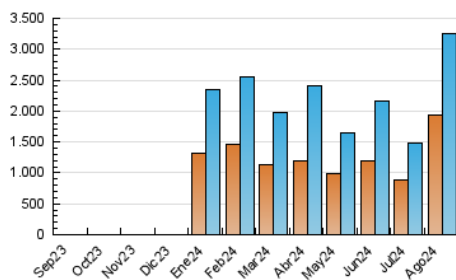

4.3 Por meses

N. únicos / Visitas (x 1000)