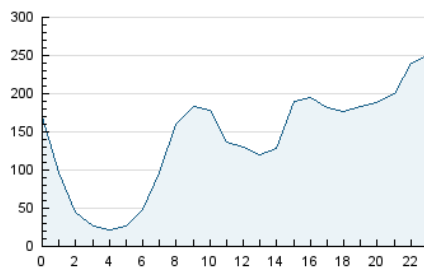

2. Secciones (Nacional)

	PAGINAS	%
HOME	79.648	1.50 %
RESTO	5.247.454	98.50 %

3. Por día del mes (Nacional)

Día	N. únicos	Visitas	Páginas	Día	N. únicos	Visitas	Páginas	Día	N. únicos	Visitas	Páginas
1	27.283	30.009	49.010	11	20.148	22.065	38.765	21	22.261	24.415	45.834
2	26.709	29.104	52.020	12	49.986	54.618	90.176	22	28.896	32.283	53.443
3	25.109	26.648	46.581	13	43.660	48.329	78.962	23	53.533	57.800	87.602
4	37.358	40.172	67.964	14	230.829	246.387	441.742	24	108.439	119.488	168.769
5	81.068	87.106	127.898	15	452.171	469.470	879.651	25	145.730	154.854	245.705
6	101.250	109.406	164.447	16	385.208	408.634	736.647	26	118.131	129.428	197.553
7	33.312	37.440	61.967	17	160.016	172.326	306.510	27	145.685	167.740	288.098
8	89.376	97.084	168.937	18	66.487	72.555	116.846	28	104.917	120.234	219.165
9	44.956	48.542	81.964	19	38.245	41.450	70.215	29	72.500	76.786	134.524
10	17.300	19.315	33.801	20	39.480	43.245	74.041	30	45.470	49.682	87.321
								31	58.117	62.768	110.944

4. Gráficas (Nacional)

4.1 Por día de la semana (promedio)

N. únicos / Visitas (x 100)

Páginas (x 100)

4.2 Por franja horaria (promedio)

Visitas_ (x 1000)

Páginas (x 1000)

4.3 Por meses

N. únicos / Visitas (x 1000)

Páginas (x 1000)

5. Observaciones

Este Medio Electrónico de Comunicación ha sido medido por la herramienta Google Analytics de Google (GA4).

Nota: Debido a un fallo técnico en la herramienta de medición, no relacionado con OJD interactiva, los datos del 27/08/2024 pueden estar incompletos.