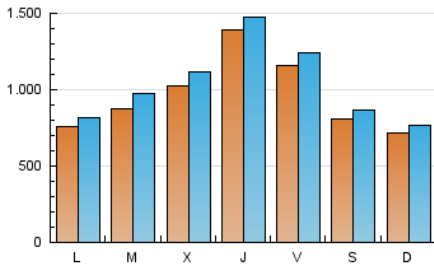

CHANCE

1. Cifras totales y promedios (Nacional e Internacional)

MES - AÑO	NAVEGADORES UNICOS	VISITAS	PAGINAS
Agosto - 2024	1.929.497	3.259.716	5.573.618
PROMEDIO DIARIO	97.705	105.152	179.794
PROMEDIO LUNES-VIERNES	106.399	114.594	198.397
PROMEDIO SABADO-DOMINGO	76.452	82.071	134.320
PAGINAS / VISITAS	1,71		
DURACION MEDIA VISITAS	0:02:09		
TIEMPO INTERACCIÓN MEDIO	0:01:43		

2. Secciones (Nacional e Internacional)

	PAGINAS	%
HOME	103.754	1.86 %
RESTO	5.469.864	98.14 %

3. Por día del mes (Nacional e Internacional)

Día	N. únicos	Visitas	Páginas	Día	N. únicos	Visitas	Páginas	Día	N. únicos	Visitas	Páginas
1	30.231	33.197	53.091	11	22.045	24.222	41.962	21	25.001	27.588	50.577
2	29.333	31.941	56.241	12	53.467	57.585	95.006	22	31.828	35.750	58.286
3	27.675	29.407	50.420	13	46.867	51.668	83.736	23	57.856	62.044	94.823
4	39.611	42.638	71.194	14	234.704	248.954	448.404	24	121.486	130.748	185.358
5	84.198	89.830	131.875	15	460.278	479.289	892.097	25	153.560	162.700	257.774
6	105.214	113.202	170.164	16	393.635	418.198	752.140	26	124.633	136.628	208.801
7	36.575	41.164	67.238	17	168.486	180.205	319.897	27	156.328	178.537	305.255
8	92.324	100.376	174.058	18	70.150	76.903	123.022	28	113.017	128.910	235.273
9	47.921	51.752	86.077	19	40.803	44.068	74.245	29	82.369	88.093	151.280
10	19.281	21.730	37.171	20	42.501	46.478	78.830	30	51.701	55.826	97.243
								31	65.777	70.085	122.080

4. Gráficas (Nacional e Internacional)

4.1 Por día de la semana (promedio)

N. únicos / Visitas (x 100)

Páginas (x 100)

4.2 Por franja horaria (promedio)

Visitas_ (x 1000)

Páginas (x 1000)

4.3 Por meses