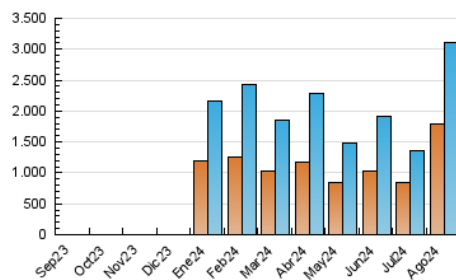

2. Secciones (Nacional)

	PAGINAS	%
HOME	79.648	1.50 %
RESTO	5.247.454	98.50 %

3. Por día del mes (Nacional)

Día	N. únicos	Visitas	Páginas	Día	N. únicos	Visitas	Páginas	Día	N. únicos	Visitas	Páginas
1	27.283	30.009	49.010	11	20.148	22.065	38.765	21	22.261	24.415	45.834
2	26.709	29.104	52.020	12	49.986	54.618	90.176	22	28.896	32.283	53.443
3	25.109	26.648	46.581	13	43.660	48.329	78.962	23	53.533	57.800	87.602
4	37.358	40.172	67.964	14	230.829	246.387	441.742	24	108.439	119.488	168.769
5	81.068	87.106	127.898	15	452.171	469.470	879.651	25	145.730	154.854	245.705
6	101.250	109.406	164.447	16	385.208	408.634	736.647	26	118.131	129.428	197.553
7	33.312	37.440	61.967	17	160.016	172.326	306.510	27	145.685	167.740	288.098
8	89.376	97.084	168.937	18	66.487	72.555	116.846	28	104.917	120.234	219.165
9	44.956	48.542	81.964	19	38.245	41.450	70.215	29	72.500	76.786	134.524
10	17.300	19.315	33.801	20	39.480	43.245	74.041	30	45.470	49.682	87.321
								31	58.117	62.768	110.944

4. Gráficas (Nacional)

4.1 Por día de la semana (promedio)

N. únicos / Visitas (x 100)

Páginas (x 100)

4.2 Por franja horaria (promedio)

Visitas_ (x 1000)

Páginas (x 1000)

4.3 Por meses

N. únicos / Visitas (x 1000)

Páginas (x 1000)

5. Observaciones

Este Medio Electrónico de Comunicación ha sido medido por la herramienta Google Analytics de Google (GA4).

Nota: Debido a un fallo técnico en la herramienta de medición, no relacionado con OJD interactiva, los datos del 27/08/2024 pueden estar incompletos.

Visita:

Una secuencia ininterrumpida de páginas servidas a un usuario válido. Si dicho usuario no realiza peticiones de páginas en un periodo de tiempo (30 min) la siguiente petición constituirá el inicio de una nueva visita.