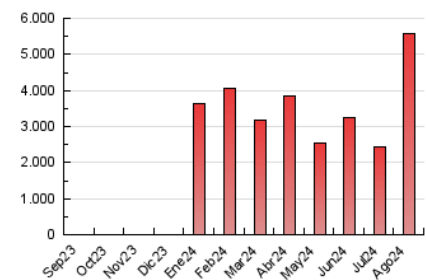

Páginas (x 1000)