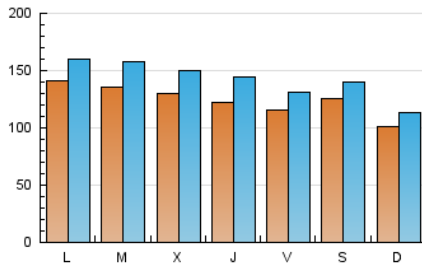

4. Gráficas (Nacional e Internacional)

4.1 Por día de la semana (promedio)

N. únicos / Visitas (x 100)