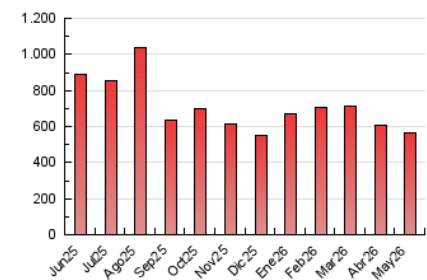

##### 4.1 Por día de la semana (promedio)

N. únicos / Visitas (x 100)

Páginas (x 100)

##### 4.2 Por franja horaria (promedio)

Visitas\_ (x 1000)

Páginas (x 1000)

##### 4.3 Por meses

N. únicos / Visitas (x 1000)

Páginas (x 1000)