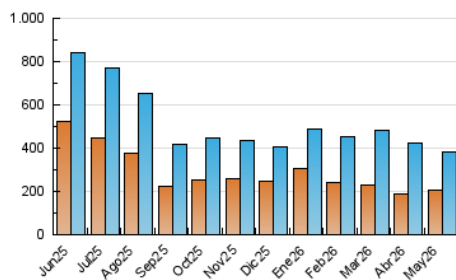

##### 4.1 Por día de la semana (promedio)

N. únicos / Visitas (x 100)

Páginas (x 100)

##### 4.2 Por franja horaria (promedio)

Visitas\_ (x 1000)

Páginas (x 1000)

##### 4.3 Por meses

N. únicos / Visitas (x 1000)

Páginas (x 1000)

## 5. Observaciones

Este Medio Electrónico de Comunicación ha sido medido por la herramienta Google Analytics de Google (GA4).