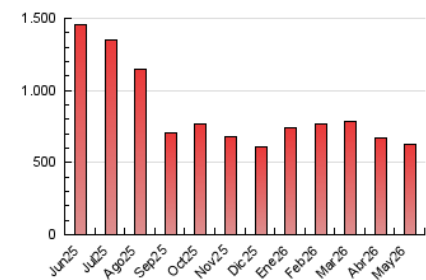

#### 4. Gráficas (Nacional e Internacional)

##### 4.1 Por día de la semana (promedio)

N. únicos / Visitas (x 100)

Páginas (x 100)

##### 4.2 Por franja horaria (promedio)

Visitas\_ (x 1000)

Páginas (x 1000)

##### 4.3 Por meses

N. únicos / Visitas (x 1000)

Páginas (x 1000)