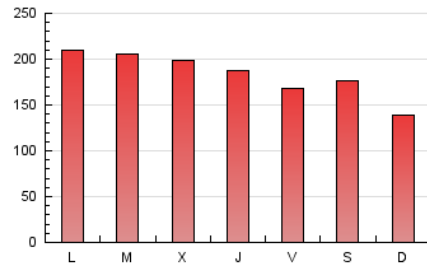

Páginas (x 100)