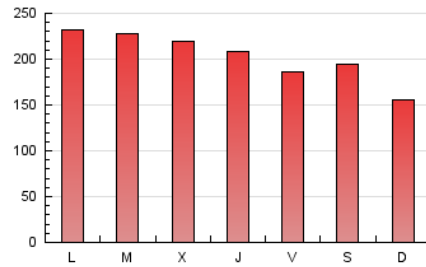

Páginas (x 100)