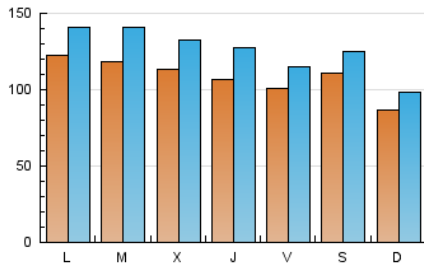

4. Gráficas (Nacional)

4.1 Por día de la semana (promedio)

N. únicos / Visitas (x 100)