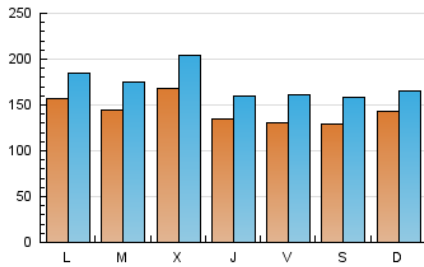

4. Gráficas (Nacional e Internacional)

4.1 Por día de la semana (promedio)

N. únicos / Visitas (x 100)