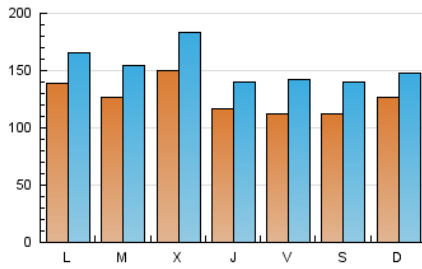

4. Gráficas (Nacional)

4.1 Por día de la semana (promedio)

N. únicos / Visitas (x 100)