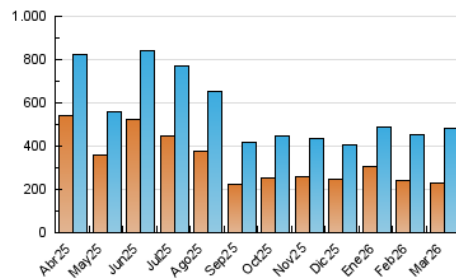

#### 3. Por día del mes (Nacional)

Día	N. únicos	Visitas	Páginas	Día	N. únicos	Visitas	Páginas	Día	N. únicos	Visitas	Páginas
1	17.421	20.351	33.770	11	11.124	13.411	23.036	21	18.426	23.125	33.767
2	17.910	21.315	27.662	12	9.853	12.085	20.717	22	13.408	15.390	20.492
3	16.518	20.053	28.822	13	8.574	10.498	22.077	23	12.239	14.042	17.370
4	26.794	32.570	42.598	14	9.968	13.379	23.814	24	14.429	18.082	28.554
5	17.827	21.391	30.175	15	11.285	14.094	23.188	25	10.651	12.907	21.561
6	15.288	20.602	28.599	16	9.793	11.469	19.553	26	8.946	10.738	17.760
7	8.930	10.494	17.207	17	11.158	13.908	22.567	27	10.236	12.503	18.992
8	12.599	14.709	23.750	18	11.516	14.599	23.524	28	7.642	8.986	13.521
9	17.069	20.922	32.658	19	10.107	11.933	16.928	29	8.345	9.588	14.156
10	11.620	13.968	22.018	20	10.996	13.167	15.685	30	12.333	15.082	22.163
								31	9.478	11.401	17.414

##### 4.1 Por día de la semana (promedio)

N. únicos / Visitas (x 100)

Páginas (x 100)

##### 4.2 Por franja horaria (promedio)

Visitas\_ (x 1000)

Páginas (x 1000)

##### 4.3 Por meses

N. únicos / Visitas (x 1000)

Páginas (x 1000)