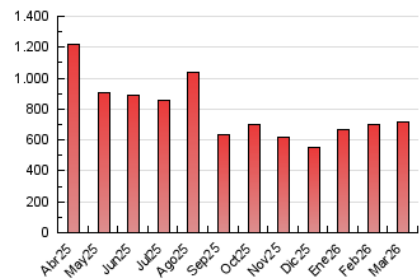

#### 3. Por día del mes (Nacional)

Día	N. únicos	Visitas	Páginas	Día	N. únicos	Visitas	Páginas	Día	N. únicos	Visitas	Páginas
1	17.421	20.351	33.770	11	11.124	13.411	23.036	21	18.426	23.125	33.767
2	17.910	21.315	27.662	12	9.853	12.085	20.717	22	13.408	15.390	20.492
3	16.518	20.053	28.822	13	8.574	10.498	22.077	23	12.239	14.042	17.370
4	26.794	32.570	42.598	14	9.968	13.379	23.814	24	14.429	18.082	28.554
5	17.827	21.391	30.175	15	11.285	14.094	23.188	25	10.651	12.907	21.561
6	15.288	20.602	28.599	16	9.793	11.469	19.553	26	8.946	10.738	17.760
7	8.930	10.494	17.207	17	11.158	13.908	22.567	27	10.236	12.503	18.992
8	12.599	14.709	23.750	18	11.516	14.599	23.524	28	7.642	8.986	13.521
9	17.069	20.922	32.658	19	10.107	11.933	16.928	29	8.345	9.588	14.156
10	11.620	13.968	22.018	20	10.996	13.167	15.685	30	12.333	15.082	22.163
								31	9.478	11.401	17.414

##### 4.1 Por día de la semana (promedio)

N. únicos / Visitas (x 100)

Páginas (x 100)

##### 4.2 Por franja horaria (promedio)

Visitas\_ (x 1000)

Páginas (x 1000)

##### 4.3 Por meses

N. únicos / Visitas (x 1000)

Páginas (x 1000)