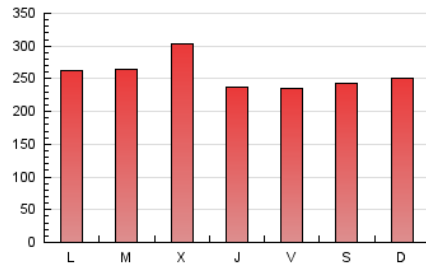

Páginas (x 100)