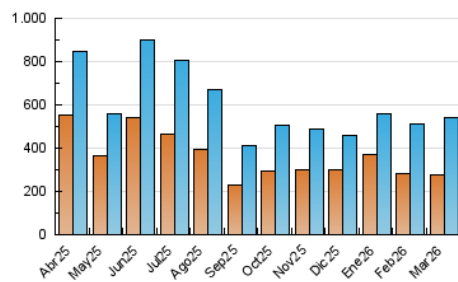

#### 4. Gráficas (Nacional e Internacional)

##### 4.1 Por día de la semana (promedio)

N. únicos / Visitas (x 100)

Páginas (x 100)

##### 4.2 Por franja horaria (promedio)

Visitas\_ (x 1000)

Páginas (x 1000)

##### 4.3 Por meses

N. únicos / Visitas (x 1000)

Páginas (x 1000)