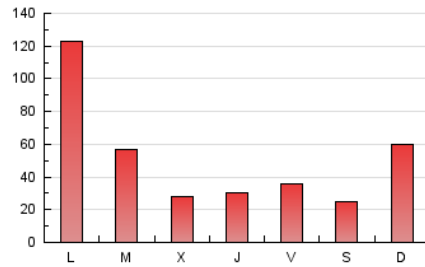

europa press
Murcia

1. Cifras totales y promedios (Nacional e Internacional)

MES - AÑO	NAVEGADORES UNICOS	VISITAS	PAGINAS
Octubre - 2024	99.073	115.389	154.731
PROMEDIO DIARIO	3.527	3.722	4.991
PROMEDIO LUNES-VIERNES	3.643	3.863	5.260
PROMEDIO SABADO-DOMINGO	3.195	3.318	4.220
PAGINAS / VISITAS	1,34		
DURACION MEDIA VISITAS	0:02:51		
TIEMPO INTERACCIÓN MEDIO	0:00:50		

2. Secciones (Nacional e Internacional)

	PAGINAS	%
HOME	4.065	2.63 %
RESTO	150.666	97.37 %

3. Por día del mes (Nacional e Internacional)

Día	N. únicos	Visitas	Páginas	Día	N. únicos	Visitas	Páginas	Día	N. únicos	Visitas	Páginas
1	881	1.006	1.963	11	2.276	2.458	3.354	21	31.015	31.671	39.494
2	1.405	1.615	2.435	12	1.141	1.252	1.666	22	13.480	14.032	17.865
3	2.642	2.827	3.689	13	1.256	1.348	1.774	23	2.062	2.351	3.361
4	2.091	2.283	3.334	14	1.428	1.547	2.423	24	1.504	1.675	2.529
5	972	1.055	1.481	15	1.189	1.310	2.115	25	4.326	4.626	5.621
6	841	934	1.521	16	1.277	1.396	2.197	26	2.474	2.650	3.227
7	2.466	2.719	3.863	17	1.272	1.387	2.271	27	1.064	1.170	1.758
8	1.812	1.960	2.915	18	990	1.116	2.002	28	1.853	2.062	3.485
9	1.256	1.416	2.308	19	2.698	2.803	3.494	29	2.017	2.207	3.441
10	3.043	3.322	4.417	20	15.111	15.333	18.841	30	2.294	2.476	3.681
								31	1.204	1.382	2.206

4. Gráficas (Nacional e Internacional)

4.1 Por día de la semana (promedio)

N. únicos / Visitas (x 100)

Páginas (x 100)

4.2 Por franja horaria (promedio)

Visitas_ (x 1000)

Páginas (x 1000)

4.3 Por meses