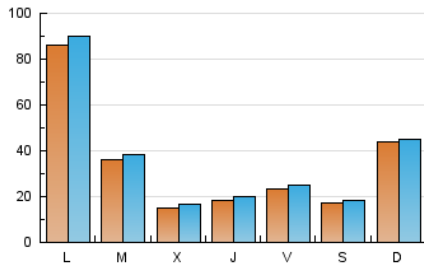

europa press

Murcia

1. Cifras totales y promedios (Nacional)

MES - AÑO	NAVEGADORES UNICOS	VISITAS	PAGINAS
Octubre - 2024	94.758	108.766	145.645
PROMEDIO DIARIO	3.315	3.509	4.698
PROMEDIO LUNES-VIERNES	3.404	3.626	4.932
PROMEDIO SABADO-DOMINGO	3.062	3.171	4.026
PAGINAS / VISITAS	1,34		
DURACION MEDIA VISITAS	0:02:49		
TIEMPO INTERACCIÓN MEDIO	0:00:50		

2. Secciones (Nacional)

	PAGINAS	%
HOME	3.853	2.65 %
RESTO	141.792	97.35 %

3. Por día del mes (Nacional)

Día	N. únicos	Visitas	Páginas	Día	N. únicos	Visitas	Páginas	Día	N. únicos	Visitas	Páginas
1	812	929	1.727	11	2.174	2.351	3.223	21	29.284	30.210	37.458
2	1.310	1.510	2.225	12	1.045	1.148	1.546	22	12.461	12.997	16.526
3	2.550	2.740	3.485	13	1.088	1.168	1.547	23	1.884	2.159	3.134
4	2.026	2.210	3.232	14	1.228	1.337	2.183	24	1.407	1.568	2.409
5	904	985	1.386	15	1.084	1.197	1.966	25	4.196	4.493	5.472
6	778	868	1.312	16	1.143	1.258	2.015	26	2.367	2.537	3.030
7	2.199	2.414	3.488	17	1.146	1.258	2.109	27	991	1.096	1.651
8	1.683	1.821	2.740	18	890	1.013	1.814	28	1.735	1.937	3.297
9	1.173	1.324	2.195	19	2.644	2.749	3.436	29	1.919	2.105	3.280
10	2.931	3.185	4.257	20	14.677	14.815	18.303	30	2.013	2.175	3.219
								31	1.038	1.209	1.980

4. Gráficas (Nacional)

4.1 Por día de la semana (promedio)

N. únicos / Visitas (x 100)

Páginas (x 100)

4.2 Por franja horaria (promedio)

Visitas_ (x 1000)

Páginas (x 1000)

4.3 Por meses