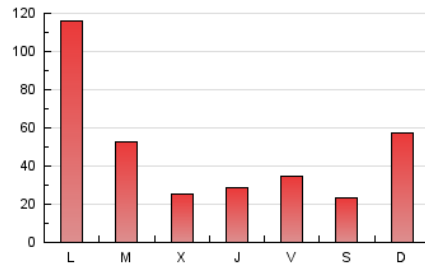

europa press

Murcia

1. Cifras totales y promedios (Nacional)

MES - AÑO	NAVEGADORES UNICOS	VISITAS	PAGINAS
Octubre - 2024	94.758	108.766	145.645
PROMEDIO DIARIO	3.315	3.509	4.698
PROMEDIO LUNES-VIERNES	3.404	3.626	4.932
PROMEDIO SABADO-DOMINGO	3.062	3.171	4.026
PAGINAS / VISITAS	1,34		
DURACION MEDIA VISITAS	0:02:49		
TIEMPO INTERACCIÓN MEDIO	0:00:50		

2. Secciones (Nacional)

	PAGINAS	%
HOME	3.853	2.65 %
RESTO	141.792	97.35 %

3. Por día del mes (Nacional)

Día	N. únicos	Visitas	Páginas	Día	N. únicos	Visitas	Páginas	Día	N. únicos	Visitas	Páginas
1	812	929	1.727	11	2.174	2.351	3.223	21	29.284	30.210	37.458
2	1.310	1.510	2.225	12	1.045	1.148	1.546	22	12.461	12.997	16.526
3	2.550	2.740	3.485	13	1.088	1.168	1.547	23	1.884	2.159	3.134
4	2.026	2.210	3.232	14	1.228	1.337	2.183	24	1.407	1.568	2.409
5	904	985	1.386	15	1.084	1.197	1.966	25	4.196	4.493	5.472
6	778	868	1.312	16	1.143	1.258	2.015	26	2.367	2.537	3.030
7	2.199	2.414	3.488	17	1.146	1.258	2.109	27	991	1.096	1.651
8	1.683	1.821	2.740	18	890	1.013	1.814	28	1.735	1.937	3.297
9	1.173	1.324	2.195	19	2.644	2.749	3.436	29	1.919	2.105	3.280
10	2.931	3.185	4.257	20	14.677	14.815	18.303	30	2.013	2.175	3.219
								31	1.038	1.209	1.980

4. Gráficas (Nacional)

4.1 Por día de la semana (promedio)

N. únicos / Visitas (x 100)

Páginas (x 100)

4.2 Por franja horaria (promedio)

Visitas_ (x 1000)

Páginas (x 1000)

4.3 Por meses