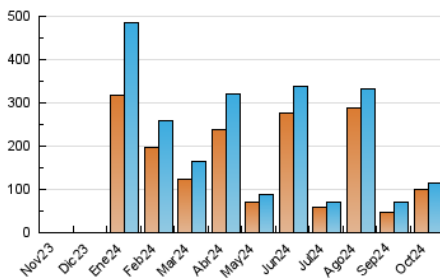

4.3 Por meses

N. únicos / Visitas (x 1000)