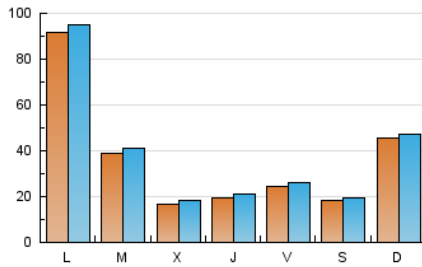

europa press
Murcia

1. Cifras totales y promedios (Nacional e Internacional)

MES - AÑO	NAVEGADORES UNICOS	VISITAS	PAGINAS
Octubre - 2024	99.073	115.389	154.731
PROMEDIO DIARIO	3.527	3.722	4.991
PROMEDIO LUNES-VIERNES	3.643	3.863	5.260
PROMEDIO SABADO-DOMINGO	3.195	3.318	4.220
PAGINAS / VISITAS	1,34		
DURACION MEDIA VISITAS	0:02:51		
TIEMPO INTERACCIÓN MEDIO	0:00:50		

2. Secciones (Nacional e Internacional)

	PAGINAS	%
HOME	4.065	2.63 %
RESTO	150.666	97.37 %

3. Por día del mes (Nacional e Internacional)

Día	N. únicos	Visitas	Páginas	Día	N. únicos	Visitas	Páginas	Día	N. únicos	Visitas	Páginas
1	881	1.006	1.963	11	2.276	2.458	3.354	21	31.015	31.671	39.494
2	1.405	1.615	2.435	12	1.141	1.252	1.666	22	13.480	14.032	17.865
3	2.642	2.827	3.689	13	1.256	1.348	1.774	23	2.062	2.351	3.361
4	2.091	2.283	3.334	14	1.428	1.547	2.423	24	1.504	1.675	2.529
5	972	1.055	1.481	15	1.189	1.310	2.115	25	4.326	4.626	5.621
6	841	934	1.521	16	1.277	1.396	2.197	26	2.474	2.650	3.227
7	2.466	2.719	3.863	17	1.272	1.387	2.271	27	1.064	1.170	1.758
8	1.812	1.960	2.915	18	990	1.116	2.002	28	1.853	2.062	3.485
9	1.256	1.416	2.308	19	2.698	2.803	3.494	29	2.017	2.207	3.441
10	3.043	3.322	4.417	20	15.111	15.333	18.841	30	2.294	2.476	3.681
								31	1.204	1.382	2.206

4. Gráficas (Nacional e Internacional)

4.1 Por día de la semana (promedio)

N. únicos / Visitas (x 100)

Páginas (x 100)

4.2 Por franja horaria (promedio)

Visitas_ (x 1000)

Páginas (x 1000)

4.3 Por meses