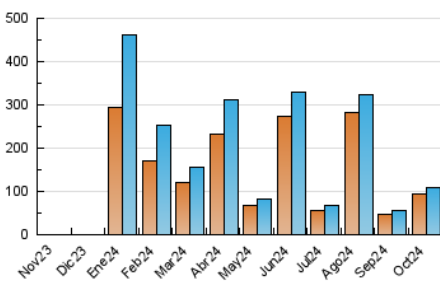

2. Secciones (Nacional)

	PAGINAS	%
HOME	3.853	2.65 %
RESTO	141.792	97.35 %

3. Por día del mes (Nacional)

Día	N. únicos	Visitas	Páginas	Día	N. únicos	Visitas	Páginas	Día	N. únicos	Visitas	Páginas
1	812	929	1.727	11	2.174	2.351	3.223	21	29.284	30.210	37.458
2	1.310	1.510	2.225	12	1.045	1.148	1.546	22	12.461	12.997	16.526
3	2.550	2.740	3.485	13	1.088	1.168	1.547	23	1.884	2.159	3.134
4	2.026	2.210	3.232	14	1.228	1.337	2.183	24	1.407	1.568	2.409
5	904	985	1.386	15	1.084	1.197	1.966	25	4.196	4.493	5.472
6	778	868	1.312	16	1.143	1.258	2.015	26	2.367	2.537	3.030
7	2.199	2.414	3.488	17	1.146	1.258	2.109	27	991	1.096	1.651
8	1.683	1.821	2.740	18	890	1.013	1.814	28	1.735	1.937	3.297
9	1.173	1.324	2.195	19	2.644	2.749	3.436	29	1.919	2.105	3.280
10	2.931	3.185	4.257	20	14.677	14.815	18.303	30	2.013	2.175	3.219
								31	1.038	1.209	1.980

4. Gráficas (Nacional)

4.1 Por día de la semana (promedio)

N. únicos / Visitas (x 100)

Páginas (x 100)

4.2 Por franja horaria (promedio)

Visitas_ (x 1000)

Páginas (x 1000)

4.3 Por meses

N. únicos / Visitas (x 1000)

Páginas (x 1000)

5. Observaciones

Este Medio Electrónico de Comunicación ha sido medido por la herramienta Google Analytics de Google (GA4).

6. Definiciones básicas (Para más información ver Normas Técnicas para el Control de los Medios Electrónicos de Comunicación)

Visita:

Una secuencia ininterrumpida de páginas servidas a un usuario válido. Si dicho usuario no realiza peticiones de páginas en un periodo de tiempo (30 min) la siguiente petición constituirá el inicio de una nueva visita.