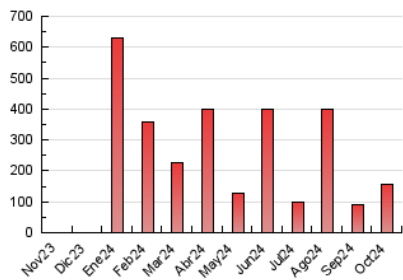

Páginas (x 1000)