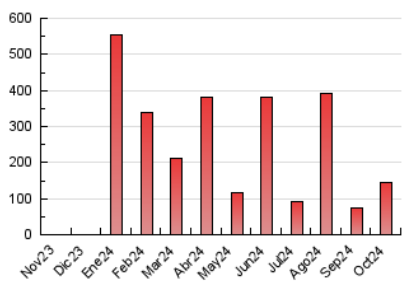

2. Secciones (Nacional)

	PAGINAS	%
HOME	3.853	2.65 %
RESTO	141.792	97.35 %

3. Por día del mes (Nacional)

Día	N. únicos	Visitas	Páginas	Día	N. únicos	Visitas	Páginas	Día	N. únicos	Visitas	Páginas
1	812	929	1.727	11	2.174	2.351	3.223	21	29.284	30.210	37.458
2	1.310	1.510	2.225	12	1.045	1.148	1.546	22	12.461	12.997	16.526
3	2.550	2.740	3.485	13	1.088	1.168	1.547	23	1.884	2.159	3.134
4	2.026	2.210	3.232	14	1.228	1.337	2.183	24	1.407	1.568	2.409
5	904	985	1.386	15	1.084	1.197	1.966	25	4.196	4.493	5.472
6	778	868	1.312	16	1.143	1.258	2.015	26	2.367	2.537	3.030
7	2.199	2.414	3.488	17	1.146	1.258	2.109	27	991	1.096	1.651
8	1.683	1.821	2.740	18	890	1.013	1.814	28	1.735	1.937	3.297
9	1.173	1.324	2.195	19	2.644	2.749	3.436	29	1.919	2.105	3.280
10	2.931	3.185	4.257	20	14.677	14.815	18.303	30	2.013	2.175	3.219
								31	1.038	1.209	1.980

4. Gráficas (Nacional)

4.1 Por día de la semana (promedio)

N. únicos / Visitas (x 100)

Páginas (x 100)

4.2 Por franja horaria (promedio)

Visitas_ (x 1000)

Páginas (x 1000)

4.3 Por meses

N. únicos / Visitas (x 1000)

Páginas (x 1000)

5. Observaciones

Este Medio Electrónico de Comunicación ha sido medido por la herramienta Google Analytics de Google (GA4).

6. Definiciones básicas (Para más información ver Normas Técnicas para el Control de los Medios Electrónicos de Comunicación)

Visita:

Una secuencia ininterrumpida de páginas servidas a un usuario válido. Si dicho usuario no realiza peticiones de páginas en un periodo de tiempo (30 min) la siguiente petición constituirá el inicio de una nueva visita.