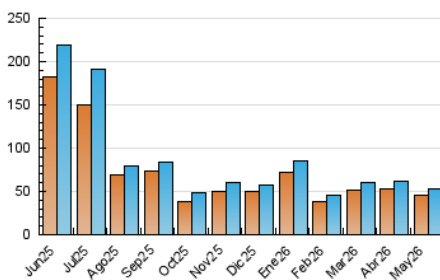

4.3 Por meses

N. únicos / Visitas (x 1000)