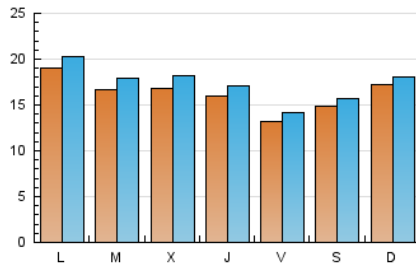

europa press

Murcia

1. Cifras totales y promedios (Nacional e Internacional)

MES - AÑO	NAVEGADORES UNICOS	VISITAS	PAGINAS
Mayo - 2026	45.188	52.700	70.914
PROMEDIO DIARIO	1.613	1.720	2.307
PROMEDIO LUNES-VIERNES	1.617	1.735	2.447
PROMEDIO SABADO-DOMINGO	1.605	1.688	2.013
PAGINAS / VISITAS	1,34		
DURACION MEDIA VISITAS	0:02:56		
TIEMPO INTERACCIÓN MEDIO	0:00:41		

2. Secciones (Nacional e Internacional)

	PAGINAS	%
HOME	5.296	7.41 %
RESTO	66.221	92.59 %

3. Por día del mes (Nacional e Internacional)

Día	N. únicos	Visitas	Páginas	Día	N. únicos	Visitas	Páginas	Día	N. únicos	Visitas	Páginas
1	993	1.067	1.264	11	3.658	3.848	5.159	21	1.006	1.141	1.771
2	1.907	2.005	2.239	12	2.348	2.495	3.395	22	756	840	1.202
3	1.171	1.238	1.428	13	1.782	1.882	2.569	23	644	683	898
4	1.141	1.244	1.921	14	1.403	1.498	2.180	24	914	967	1.145
5	1.251	1.412	2.280	15	1.298	1.392	2.073	25	1.552	1.633	2.305
6	2.065	2.272	2.963	16	1.007	1.081	1.457	26	1.604	1.707	2.662
7	1.536	1.656	2.459	17	838	888	1.196	27	1.611	1.749	2.504
8	1.246	1.363	1.972	18	1.264	1.364	2.121	28	2.437	2.561	3.515
9	2.296	2.402	2.766	19	1.445	1.546	2.177	29	2.292	2.415	2.938
10	4.018	4.208	4.941	20	1.274	1.357	1.960	30	1.598	1.670	1.977
								31	1.659	1.734	2.080

4. Gráficas (Nacional e Internacional)

4.1 Por día de la semana (promedio)

N. únicos / Visitas (x 100)

Páginas (x 100)

4.2 Por franja horaria (promedio)

Visitas_ (x 1000)

Páginas (x 1000)

4.3 Por meses