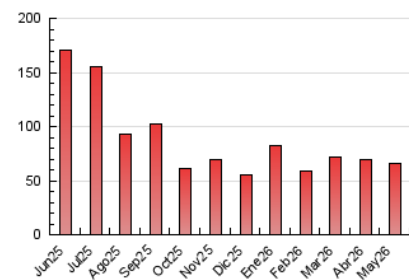

2. Secciones (Nacional)

	PAGINAS	%
HOME	5.229	7.91 %
RESTO	60.913	92.09 %

3. Por día del mes (Nacional)

Día	N. únicos	Visitas	Páginas	Día	N. únicos	Visitas	Páginas	Día	N. únicos	Visitas	Páginas
1	903	970	1.157	11	3.502	3.669	4.987	21	894	1.024	1.531
2	1.773	1.857	2.065	12	2.217	2.360	3.244	22	675	756	1.091
3	1.033	1.077	1.231	13	1.652	1.747	2.418	23	514	551	761
4	1.005	1.099	1.714	14	1.280	1.370	2.031	24	761	809	980
5	1.119	1.273	2.050	15	1.181	1.272	1.926	25	1.462	1.545	2.215
6	1.948	2.141	2.807	16	820	887	1.237	26	1.503	1.603	2.531
7	1.418	1.535	2.298	17	644	689	968	27	1.515	1.646	2.378
8	1.108	1.216	1.773	18	1.124	1.219	1.941	28	2.210	2.324	3.295
9	2.175	2.264	2.597	19	1.294	1.393	1.997	29	1.951	2.072	2.641
10	3.826	3.989	4.693	20	1.147	1.227	1.821	30	1.360	1.428	1.773
								31	1.577	1.650	1.991

4. Gráficas (Nacional)

4.1 Por día de la semana (promedio)

N. únicos / Visitas (x 100)

Páginas (x 100)

4.2 Por franja horaria (promedio)

Visitas_ (x 1000)

Páginas (x 1000)

4.3 Por meses

N. únicos / Visitas (x 1000)

Páginas (x 1000)

5. Observaciones

Este Medio Electrónico de Comunicación ha sido medido por la herramienta Google Analytics de Google (GA4).

6. Definiciones básicas (Para más información ver Normas Técnicas para el Control de los Medios Electrónicos de Comunicación)