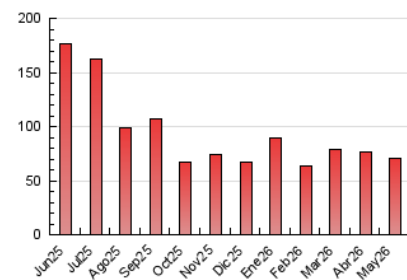

Páginas (x 1000)