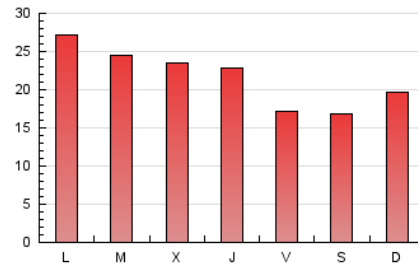

europa press

Murcia

1. Cifras totales y promedios (Nacional)

MES - AÑO	NAVEGADORES UNICOS	VISITAS	PAGINAS
Mayo - 2026	41.294	48.291	65.978
PROMEDIO DIARIO	1.471	1.570	2.134
PROMEDIO LUNES-VIERNES	1.481	1.593	2.278
PROMEDIO SABADO-DOMINGO	1.448	1.520	1.830
PAGINAS / VISITAS	1,36		
DURACION MEDIA VISITAS	0:03:05		
TIEMPO INTERACCIÓN MEDIO	0:00:44		

2. Secciones (Nacional)

	PAGINAS	%
HOME	5.229	7.91 %
RESTO	60.913	92.09 %

3. Por día del mes (Nacional)

Día	N. únicos	Visitas	Páginas	Día	N. únicos	Visitas	Páginas	Día	N. únicos	Visitas	Páginas
1	903	970	1.157	11	3.502	3.669	4.987	21	894	1.024	1.531
2	1.773	1.857	2.065	12	2.217	2.360	3.244	22	675	756	1.091
3	1.033	1.077	1.231	13	1.652	1.747	2.418	23	514	551	761
4	1.005	1.099	1.714	14	1.280	1.370	2.031	24	761	809	980
5	1.119	1.273	2.050	15	1.181	1.272	1.926	25	1.462	1.545	2.215
6	1.948	2.141	2.807	16	820	887	1.237	26	1.503	1.603	2.531
7	1.418	1.535	2.298	17	644	689	968	27	1.515	1.646	2.378
8	1.108	1.216	1.773	18	1.124	1.219	1.941	28	2.210	2.324	3.295
9	2.175	2.264	2.597	19	1.294	1.393	1.997	29	1.951	2.072	2.641
10	3.826	3.989	4.693	20	1.147	1.227	1.821	30	1.360	1.428	1.773
								31	1.577	1.650	1.991

4. Gráficas (Nacional)

4.1 Por día de la semana (promedio)

N. únicos / Visitas (x 100)

Páginas (x 100)

4.2 Por franja horaria (promedio)

Visitas_ (x 1000)

Páginas (x 1000)

4.3 Por meses