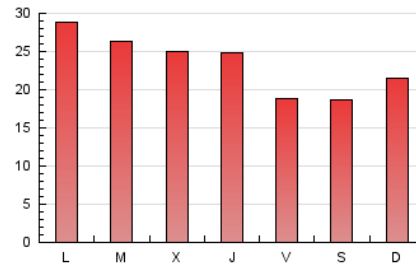

europa press

Murcia

1. Cifras totales y promedios (Nacional e Internacional)

MES - AÑO	NAVEGADORES UNICOS	VISITAS	PAGINAS
Mayo - 2026	45.188	52.700	70.914
PROMEDIO DIARIO	1.613	1.720	2.307
PROMEDIO LUNES-VIERNES	1.617	1.735	2.447
PROMEDIO SABADO-DOMINGO	1.605	1.688	2.013
PAGINAS / VISITAS	1,34		
DURACION MEDIA VISITAS	0:02:56		
TIEMPO INTERACCIÓN MEDIO	0:00:41		

2. Secciones (Nacional e Internacional)

	PAGINAS	%
HOME	5.296	7.41 %
RESTO	66.221	92.59 %

3. Por día del mes (Nacional e Internacional)

Día	N. únicos	Visitas	Páginas	Día	N. únicos	Visitas	Páginas	Día	N. únicos	Visitas	Páginas
1	993	1.067	1.264	11	3.658	3.848	5.159	21	1.006	1.141	1.771
2	1.907	2.005	2.239	12	2.348	2.495	3.395	22	756	840	1.202
3	1.171	1.238	1.428	13	1.782	1.882	2.569	23	644	683	898
4	1.141	1.244	1.921	14	1.403	1.498	2.180	24	914	967	1.145
5	1.251	1.412	2.280	15	1.298	1.392	2.073	25	1.552	1.633	2.305
6	2.065	2.272	2.963	16	1.007	1.081	1.457	26	1.604	1.707	2.662
7	1.536	1.656	2.459	17	838	888	1.196	27	1.611	1.749	2.504
8	1.246	1.363	1.972	18	1.264	1.364	2.121	28	2.437	2.561	3.515
9	2.296	2.402	2.766	19	1.445	1.546	2.177	29	2.292	2.415	2.938
10	4.018	4.208	4.941	20	1.274	1.357	1.960	30	1.598	1.670	1.977
								31	1.659	1.734	2.080

4. Gráficas (Nacional e Internacional)

4.1 Por día de la semana (promedio)

N. únicos / Visitas (x 100)

Páginas (x 100)

4.2 Por franja horaria (promedio)

Visitas_ (x 1000)

Páginas (x 1000)

4.3 Por meses