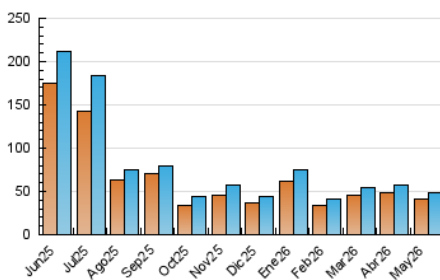

2. Secciones (Nacional)

	PAGINAS	%
HOME	5.229	7.91 %
RESTO	60.913	92.09 %

3. Por día del mes (Nacional)

Día	N. únicos	Visitas	Páginas	Día	N. únicos	Visitas	Páginas	Día	N. únicos	Visitas	Páginas
1	903	970	1.157	11	3.502	3.669	4.987	21	894	1.024	1.531
2	1.773	1.857	2.065	12	2.217	2.360	3.244	22	675	756	1.091
3	1.033	1.077	1.231	13	1.652	1.747	2.418	23	514	551	761
4	1.005	1.099	1.714	14	1.280	1.370	2.031	24	761	809	980
5	1.119	1.273	2.050	15	1.181	1.272	1.926	25	1.462	1.545	2.215
6	1.948	2.141	2.807	16	820	887	1.237	26	1.503	1.603	2.531
7	1.418	1.535	2.298	17	644	689	968	27	1.515	1.646	2.378
8	1.108	1.216	1.773	18	1.124	1.219	1.941	28	2.210	2.324	3.295
9	2.175	2.264	2.597	19	1.294	1.393	1.997	29	1.951	2.072	2.641
10	3.826	3.989	4.693	20	1.147	1.227	1.821	30	1.360	1.428	1.773
								31	1.577	1.650	1.991

4. Gráficas (Nacional)

4.1 Por día de la semana (promedio)

N. únicos / Visitas (x 100)

Páginas (x 100)

4.2 Por franja horaria (promedio)

Visitas_ (x 1000)

Páginas (x 1000)

4.3 Por meses

N. únicos / Visitas (x 1000)

Páginas (x 1000)

5. Observaciones

Este Medio Electrónico de Comunicación ha sido medido por la herramienta Google Analytics de Google (GA4).

6. Definiciones básicas (Para más información ver Normas Técnicas para el Control de los Medios Electrónicos de Comunicación)

Visita:

Una secuencia ininterrumpida de páginas servidas a un usuario válido. Si dicho usuario no realiza peticiones de páginas en un periodo de tiempo (30 min) la siguiente petición constituirá el inicio de una nueva visita.