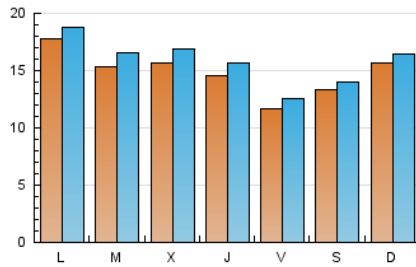

europa press

Murcia

1. Cifras totales y promedios (Nacional)

MES - AÑO	NAVEGADORES UNICOS	VISITAS	PAGINAS
Mayo - 2026	41.294	48.291	65.978
PROMEDIO DIARIO	1.471	1.570	2.134
PROMEDIO LUNES-VIERNES	1.481	1.593	2.278
PROMEDIO SABADO-DOMINGO	1.448	1.520	1.830
PAGINAS / VISITAS	1,36		
DURACION MEDIA VISITAS	0:03:05		
TIEMPO INTERACCIÓN MEDIO	0:00:44		

2. Secciones (Nacional)

	PAGINAS	%
HOME	5.229	7.91 %
RESTO	60.913	92.09 %

3. Por día del mes (Nacional)

Día	N. únicos	Visitas	Páginas	Día	N. únicos	Visitas	Páginas	Día	N. únicos	Visitas	Páginas
1	903	970	1.157	11	3.502	3.669	4.987	21	894	1.024	1.531
2	1.773	1.857	2.065	12	2.217	2.360	3.244	22	675	756	1.091
3	1.033	1.077	1.231	13	1.652	1.747	2.418	23	514	551	761
4	1.005	1.099	1.714	14	1.280	1.370	2.031	24	761	809	980
5	1.119	1.273	2.050	15	1.181	1.272	1.926	25	1.462	1.545	2.215
6	1.948	2.141	2.807	16	820	887	1.237	26	1.503	1.603	2.531
7	1.418	1.535	2.298	17	644	689	968	27	1.515	1.646	2.378
8	1.108	1.216	1.773	18	1.124	1.219	1.941	28	2.210	2.324	3.295
9	2.175	2.264	2.597	19	1.294	1.393	1.997	29	1.951	2.072	2.641
10	3.826	3.989	4.693	20	1.147	1.227	1.821	30	1.360	1.428	1.773
								31	1.577	1.650	1.991

4. Gráficas (Nacional)

4.1 Por día de la semana (promedio)

N. únicos / Visitas (x 100)

Páginas (x 100)

4.2 Por franja horaria (promedio)

Visitas_ (x 1000)

Páginas (x 1000)

4.3 Por meses