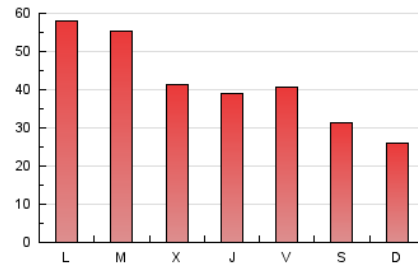

2. Secciones (Nacional)

	PAGINAS	%
HOME	10.071	7.98 %
RESTO	116.208	92.02 %

3. Por día del mes (Nacional)

Día	N. únicos	Visitas	Páginas	Día	N. únicos	Visitas	Páginas	Día	N. únicos	Visitas	Páginas
1	3.108	3.355	5.431	11	1.752	2.003	3.369	21	1.498	1.661	2.879
2	2.390	2.638	3.407	12	1.216	1.347	2.214	22	1.500	1.689	2.818
3	2.189	2.460	3.546	13	1.354	1.495	2.589	23	1.487	1.673	2.948
4	2.600	2.809	4.146	14	4.544	4.969	7.408	24	2.008	2.214	3.724
5	3.440	3.625	4.591	15	4.066	4.398	6.768	25	3.691	3.868	5.505
6	3.312	3.473	4.543	16	2.156	2.379	4.234	26	2.804	3.023	3.854
7	5.878	6.168	8.364	17	1.910	2.161	4.106	27	1.206	1.293	1.929
8	5.820	6.137	8.209	18	1.631	1.821	3.259	28	2.755	2.896	4.552
9	3.819	4.086	5.994	19	1.094	1.218	1.833	29	2.309	2.499	4.368
10	2.472	2.708	4.263	20	861	964	1.379	30	2.005	2.203	4.049
								31	*	*	*

[*] Datos no disponibles por causas técnicas.

4. Gráficas (Nacional)

4.1 Por día de la semana (promedio)

N. únicos / Visitas (x 100)

Páginas (x 100)

4.2 Por franja horaria (promedio)

Visitas_ (x 1000)

Páginas (x 1000)

4.3 Por meses

N. únicos / Visitas (x 1000)

Páginas (x 1000)

5. Observaciones

Este Medio Electrónico de Comunicación ha sido medido por la herramienta Google Analytics de Google (GA4).

6. Definiciones básicas (Para más información ver Normas Técnicas para el Control de los Medios Electrónicos de Comunicación)