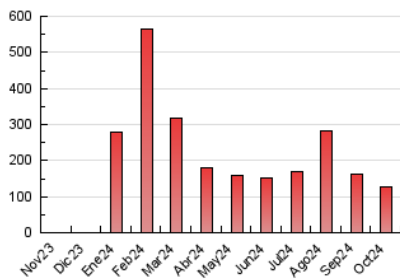

2. Secciones (Nacional)

	PAGINAS	%
HOME	10.071	7.98 %
RESTO	116.208	92.02 %

3. Por día del mes (Nacional)

Día	N. únicos	Visitas	Páginas	Día	N. únicos	Visitas	Páginas	Día	N. únicos	Visitas	Páginas
1	3.108	3.355	5.431	11	1.752	2.003	3.369	21	1.498	1.661	2.879
2	2.390	2.638	3.407	12	1.216	1.347	2.214	22	1.500	1.689	2.818
3	2.189	2.460	3.546	13	1.354	1.495	2.589	23	1.487	1.673	2.948
4	2.600	2.809	4.146	14	4.544	4.969	7.408	24	2.008	2.214	3.724
5	3.440	3.625	4.591	15	4.066	4.398	6.768	25	3.691	3.868	5.505
6	3.312	3.473	4.543	16	2.156	2.379	4.234	26	2.804	3.023	3.854
7	5.878	6.168	8.364	17	1.910	2.161	4.106	27	1.206	1.293	1.929
8	5.820	6.137	8.209	18	1.631	1.821	3.259	28	2.755	2.896	4.552
9	3.819	4.086	5.994	19	1.094	1.218	1.833	29	2.309	2.499	4.368
10	2.472	2.708	4.263	20	861	964	1.379	30	2.005	2.203	4.049
								31	*	*	*

[*] Datos no disponibles por causas técnicas.

4. Gráficas (Nacional)

4.1 Por día de la semana (promedio)

N. únicos / Visitas (x 100)

Páginas (x 100)

4.2 Por franja horaria (promedio)

Visitas_ (x 1000)

Páginas (x 1000)

4.3 Por meses

N. únicos / Visitas (x 1000)

Páginas (x 1000)

5. Observaciones

Este Medio Electrónico de Comunicación ha sido medido por la herramienta Google Analytics de Google (GA4).

6. Definiciones básicas (Para más información ver Normas Técnicas para el Control de los Medios Electrónicos de Comunicación)

Visita:

Una secuencia ininterrumpida de páginas servidas a un usuario válido. Si dicho usuario no realiza peticiones de páginas en un periodo de tiempo (30 min) la siguiente petición constituirá el inicio de una nueva visita.