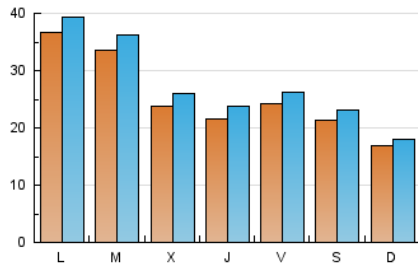

2. Secciones (Nacional)

	PAGINAS	%
HOME	10.071	7.98 %
RESTO	116.208	92.02 %

3. Por día del mes (Nacional)

Día	N. únicos	Visitas	Páginas	Día	N. únicos	Visitas	Páginas	Día	N. únicos	Visitas	Páginas
1	3.108	3.355	5.431	11	1.752	2.003	3.369	21	1.498	1.661	2.879
2	2.390	2.638	3.407	12	1.216	1.347	2.214	22	1.500	1.689	2.818
3	2.189	2.460	3.546	13	1.354	1.495	2.589	23	1.487	1.673	2.948
4	2.600	2.809	4.146	14	4.544	4.969	7.408	24	2.008	2.214	3.724
5	3.440	3.625	4.591	15	4.066	4.398	6.768	25	3.691	3.868	5.505
6	3.312	3.473	4.543	16	2.156	2.379	4.234	26	2.804	3.023	3.854
7	5.878	6.168	8.364	17	1.910	2.161	4.106	27	1.206	1.293	1.929
8	5.820	6.137	8.209	18	1.631	1.821	3.259	28	2.755	2.896	4.552
9	3.819	4.086	5.994	19	1.094	1.218	1.833	29	2.309	2.499	4.368
10	2.472	2.708	4.263	20	861	964	1.379	30	2.005	2.203	4.049
								31	*	*	*

[*] Datos no disponibles por causas técnicas.

4. Gráficas (Nacional)

4.1 Por día de la semana (promedio)

N. únicos / Visitas (x 100)

Páginas (x 100)

4.2 Por franja horaria (promedio)

Visitas_ (x 1000)

Páginas (x 1000)