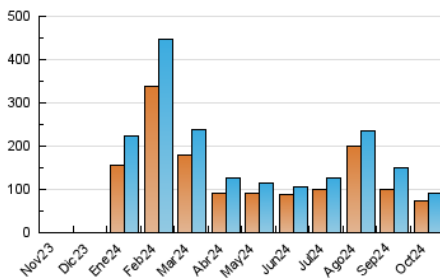

4.3 Por meses

N. únicos / Visitas (x 1000)