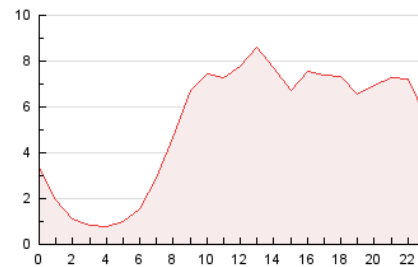

2. Secciones (Nacional)

	PAGINAS	%
HOME	10.071	7.98 %
RESTO	116.208	92.02 %

3. Por día del mes (Nacional)

Día	N. únicos	Visitas	Páginas	Día	N. únicos	Visitas	Páginas	Día	N. únicos	Visitas	Páginas
1	3.108	3.355	5.431	11	1.752	2.003	3.369	21	1.498	1.661	2.879
2	2.390	2.638	3.407	12	1.216	1.347	2.214	22	1.500	1.689	2.818
3	2.189	2.460	3.546	13	1.354	1.495	2.589	23	1.487	1.673	2.948
4	2.600	2.809	4.146	14	4.544	4.969	7.408	24	2.008	2.214	3.724
5	3.440	3.625	4.591	15	4.066	4.398	6.768	25	3.691	3.868	5.505
6	3.312	3.473	4.543	16	2.156	2.379	4.234	26	2.804	3.023	3.854
7	5.878	6.168	8.364	17	1.910	2.161	4.106	27	1.206	1.293	1.929
8	5.820	6.137	8.209	18	1.631	1.821	3.259	28	2.755	2.896	4.552
9	3.819	4.086	5.994	19	1.094	1.218	1.833	29	2.309	2.499	4.368
10	2.472	2.708	4.263	20	861	964	1.379	30	2.005	2.203	4.049
								31	*	*	*

[*] Datos no disponibles por causas técnicas.

4. Gráficas (Nacional)

4.1 Por día de la semana (promedio)

N. únicos / Visitas (x 100)

Páginas (x 100)

4.2 Por franja horaria (promedio)

Visitas_ (x 1000)

Páginas (x 1000)