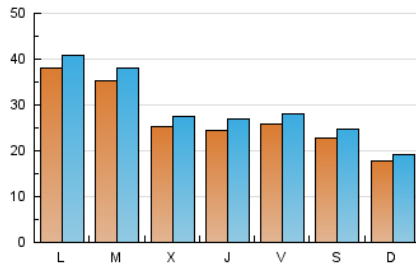

2. Secciones (Nacional e Internacional)

	PAGINAS	%
HOME	10.291	7.38 %
RESTO	129.078	92.62 %

3. Por día del mes (Nacional e Internacional)

Día	N. únicos	Visitas	Páginas	Día	N. únicos	Visitas	Páginas	Día	N. únicos	Visitas	Páginas
1	3.221	3.475	5.605	11	1.804	2.061	3.465	21	1.594	1.769	3.058
2	2.495	2.756	3.602	12	1.257	1.393	2.269	22	1.625	1.818	3.044
3	2.297	2.583	3.753	13	1.411	1.557	2.659	23	1.632	1.823	3.134
4	2.707	2.932	4.367	14	4.645	5.127	7.588	24	2.229	2.446	4.047
5	3.530	3.727	4.704	15	4.138	4.494	6.966	25	4.083	4.268	6.137
6	3.385	3.552	4.623	16	2.251	2.492	4.503	26	3.201	3.423	4.405
7	6.046	6.366	8.649	17	1.992	2.245	4.319	27	1.387	1.484	2.130
8	6.015	6.364	8.511	18	1.724	1.924	3.410	28	2.928	3.074	4.768
9	3.926	4.203	6.144	19	1.161	1.301	2.014	29	2.620	2.822	4.861
10	2.537	2.778	4.357	20	917	1.025	1.524	30	2.308	2.520	4.670
								31	3.186	3.384	6.083

4. Gráficas (Nacional e Internacional)

4.1 Por día de la semana (promedio)

N. únicos / Visitas (x 100)

Páginas (x 100)

4.2 Por franja horaria (promedio)

Visitas_ (x 1000)

Páginas (x 1000)

4.3 Por meses