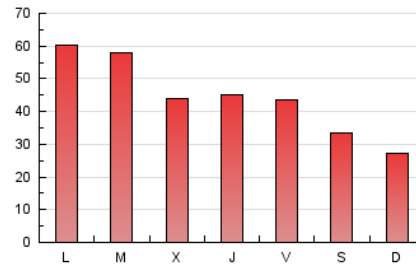

2. Secciones (Nacional e Internacional)

	PAGINAS	%
HOME	10.291	7.38 %
RESTO	129.078	92.62 %

3. Por día del mes (Nacional e Internacional)

Día	N. únicos	Visitas	Páginas	Día	N. únicos	Visitas	Páginas	Día	N. únicos	Visitas	Páginas
1	3.221	3.475	5.605	11	1.804	2.061	3.465	21	1.594	1.769	3.058
2	2.495	2.756	3.602	12	1.257	1.393	2.269	22	1.625	1.818	3.044
3	2.297	2.583	3.753	13	1.411	1.557	2.659	23	1.632	1.823	3.134
4	2.707	2.932	4.367	14	4.645	5.127	7.588	24	2.229	2.446	4.047
5	3.530	3.727	4.704	15	4.138	4.494	6.966	25	4.083	4.268	6.137
6	3.385	3.552	4.623	16	2.251	2.492	4.503	26	3.201	3.423	4.405
7	6.046	6.366	8.649	17	1.992	2.245	4.319	27	1.387	1.484	2.130
8	6.015	6.364	8.511	18	1.724	1.924	3.410	28	2.928	3.074	4.768
9	3.926	4.203	6.144	19	1.161	1.301	2.014	29	2.620	2.822	4.861
10	2.537	2.778	4.357	20	917	1.025	1.524	30	2.308	2.520	4.670
								31	3.186	3.384	6.083

4. Gráficas (Nacional e Internacional)

4.1 Por día de la semana (promedio)

N. únicos / Visitas (x 100)

Páginas (x 100)

4.2 Por franja horaria (promedio)

Visitas_ (x 1000)

Páginas (x 1000)

4.3 Por meses