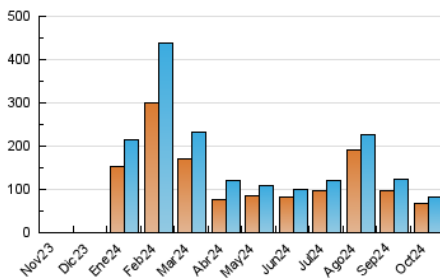

2. Secciones (Nacional)

	PAGINAS	%
HOME	10.071	7.98 %
RESTO	116.208	92.02 %

3. Por día del mes (Nacional)

Día	N. únicos	Visitas	Páginas	Día	N. únicos	Visitas	Páginas	Día	N. únicos	Visitas	Páginas
1	3.108	3.355	5.431	11	1.752	2.003	3.369	21	1.498	1.661	2.879
2	2.390	2.638	3.407	12	1.216	1.347	2.214	22	1.500	1.689	2.818
3	2.189	2.460	3.546	13	1.354	1.495	2.589	23	1.487	1.673	2.948
4	2.600	2.809	4.146	14	4.544	4.969	7.408	24	2.008	2.214	3.724
5	3.440	3.625	4.591	15	4.066	4.398	6.768	25	3.691	3.868	5.505
6	3.312	3.473	4.543	16	2.156	2.379	4.234	26	2.804	3.023	3.854
7	5.878	6.168	8.364	17	1.910	2.161	4.106	27	1.206	1.293	1.929
8	5.820	6.137	8.209	18	1.631	1.821	3.259	28	2.755	2.896	4.552
9	3.819	4.086	5.994	19	1.094	1.218	1.833	29	2.309	2.499	4.368
10	2.472	2.708	4.263	20	861	964	1.379	30	2.005	2.203	4.049
								31	*	*	*

[*] Datos no disponibles por causas técnicas.

4. Gráficas (Nacional)

4.1 Por día de la semana (promedio)

N. únicos / Visitas (x 100)

Páginas (x 100)

4.2 Por franja horaria (promedio)

Visitas_ (x 1000)

Páginas (x 1000)

4.3 Por meses

N. únicos / Visitas (x 1000)

Páginas (x 1000)

5. Observaciones

Este Medio Electrónico de Comunicación ha sido medido por la herramienta Google Analytics de Google (GA4).

6. Definiciones básicas (Para más información ver Normas Técnicas para el Control de los Medios Electrónicos de Comunicación)

Visita:

Una secuencia ininterrumpida de páginas servidas a un usuario válido. Si dicho usuario no realiza peticiones de páginas en un periodo de tiempo (30 min) la siguiente petición constituirá el inicio de una nueva visita.