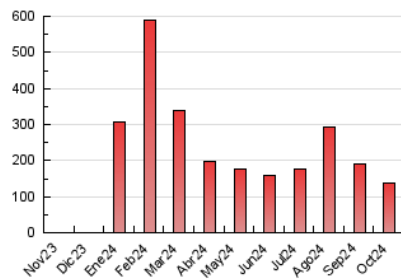

Páginas (x 1000)