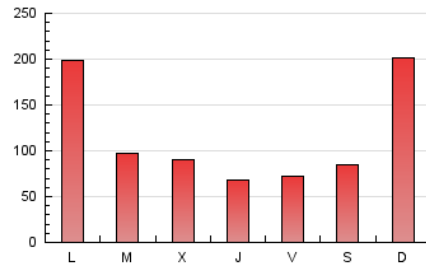

2. Secciones (Nacional e Internacional)

	PAGINAS	%
HOME	8.456	2.38 %
RESTO	346.471	97.62 %

3. Por día del mes (Nacional e Internacional)

Día	N. únicos	Visitas	Páginas	Día	N. únicos	Visitas	Páginas	Día	N. únicos	Visitas	Páginas
1	36.500	37.434	44.284	11	2.311	2.545	3.470	21	4.560	4.813	5.757
2	8.062	8.351	10.510	12	4.167	4.666	6.047	22	5.555	6.068	7.467
3	7.708	8.494	10.700	13	13.188	13.630	15.642	23	7.841	8.277	9.948
4	5.994	6.515	7.968	14	55.061	56.687	64.486	24	6.539	7.238	8.793
5	6.132	6.585	7.973	15	28.143	29.593	35.591	25	5.392	5.786	6.938
6	4.724	4.979	5.776	16	14.854	15.713	19.124	26	6.374	6.678	7.825
7	4.408	4.624	5.182	17	8.786	9.218	11.805	27	4.132	4.495	5.005
8	3.822	4.190	5.748	18	6.023	6.568	8.783	28	4.269	4.600	5.111
9	2.981	3.322	4.540	19	4.938	5.322	6.876	29	4.637	4.956	6.372
10	3.183	3.559	4.697	20	5.962	6.552	7.698	30	3.367	3.639	4.811

4. Gráficas (Nacional e Internacional)

4.1 Por día de la semana (promedio)

N. únicos / Visitas (x 100)

Páginas (x 100)

4.2 Por franja horaria (promedio)

Visitas_ (x 1000)

Páginas (x 1000)

4.3 Por meses