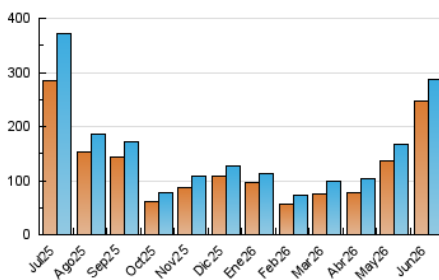

4.3 Por meses

N. únicos / Visitas (x 1000)