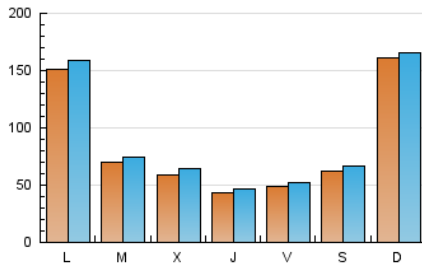

2. Secciones (Nacional)

	PAGINAS	%
HOME	8.356	2.48 %
RESTO	328.070	97.52 %

3. Por día del mes (Nacional)

Día	N. únicos	Visitas	Páginas	Día	N. únicos	Visitas	Páginas	Día	N. únicos	Visitas	Páginas
1	36.024	36.960	43.735	11	1.912	2.141	3.097	21	4.434	4.674	5.617
2	7.550	7.870	10.017	12	3.791	4.299	5.689	22	5.341	5.862	7.245
3	6.537	7.155	9.615	13	12.703	13.094	15.108	23	7.433	7.900	9.492
4	5.341	5.850	7.410	14	54.036	55.425	63.409	24	6.015	6.698	8.306
5	5.734	6.210	7.586	15	27.073	28.512	34.461	25	4.179	4.572	5.929
6	3.679	3.906	4.768	16	14.489	15.304	18.682	26	5.090	5.418	6.803
7	2.610	2.831	3.529	17	8.523	8.949	11.533	27	3.023	3.351	4.101
8	3.161	3.512	5.114	18	5.811	6.324	8.453	28	3.223	3.475	4.196
9	2.472	2.747	4.063	19	4.735	5.137	6.640	29	4.075	4.393	5.873
10	2.592	2.992	4.129	20	5.668	6.236	7.388	30	2.963	3.209	4.438

4. Gráficas (Nacional)

4.1 Por día de la semana (promedio)

N. únicos / Visitas (x 100)

Páginas (x 100)

4.2 Por franja horaria (promedio)

Visitas_ (x 1000)

Páginas (x 1000)

4.3 Por meses