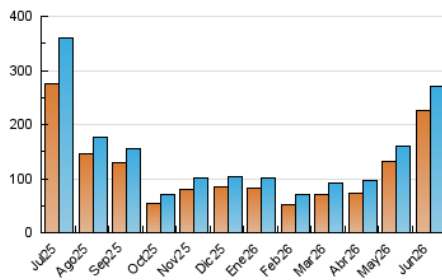

2. Secciones (Nacional)

	PAGINAS	%
HOME	8.356	2.48 %
RESTO	328.070	97.52 %

3. Por día del mes (Nacional)

Día	N. únicos	Visitas	Páginas	Día	N. únicos	Visitas	Páginas	Día	N. únicos	Visitas	Páginas
1	36.024	36.960	43.735	11	1.912	2.141	3.097	21	4.434	4.674	5.617
2	7.550	7.870	10.017	12	3.791	4.299	5.689	22	5.341	5.862	7.245
3	6.537	7.155	9.615	13	12.703	13.094	15.108	23	7.433	7.900	9.492
4	5.341	5.850	7.410	14	54.036	55.425	63.409	24	6.015	6.698	8.306
5	5.734	6.210	7.586	15	27.073	28.512	34.461	25	4.179	4.572	5.929
6	3.679	3.906	4.768	16	14.489	15.304	18.682	26	5.090	5.418	6.803
7	2.610	2.831	3.529	17	8.523	8.949	11.533	27	3.023	3.351	4.101
8	3.161	3.512	5.114	18	5.811	6.324	8.453	28	3.223	3.475	4.196
9	2.472	2.747	4.063	19	4.735	5.137	6.640	29	4.075	4.393	5.873
10	2.592	2.992	4.129	20	5.668	6.236	7.388	30	2.963	3.209	4.438

4. Gráficas (Nacional)

4.1 Por día de la semana (promedio)

N. únicos / Visitas (x 100)

Páginas (x 100)

4.2 Por franja horaria (promedio)

Visitas_ (x 1000)

Páginas (x 1000)

4.3 Por meses

N. únicos / Visitas (x 1000)

Páginas (x 1000)

5. Observaciones

Este Medio Electrónico de Comunicación ha sido medido por la herramienta Google Analytics de Google (GA4).

6. Definiciones básicas (Para más información ver Normas Técnicas para el Control de los Medios Electrónicos de Comunicación)

Visita:

Una secuencia ininterrumpida de páginas servidas a un usuario válido. Si dicho usuario no realiza peticiones de páginas en un periodo de tiempo (30 min) la siguiente petición constituirá el inicio de una nueva visita.