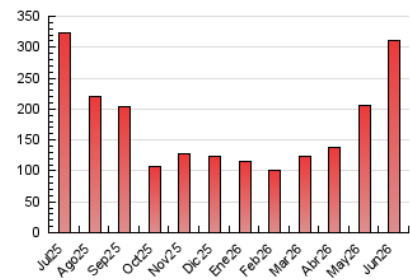

2. Secciones (Nacional)

	PAGINAS	%
HOME	8.356	2.48 %
RESTO	328.070	97.52 %

3. Por día del mes (Nacional)

Día	N. únicos	Visitas	Páginas	Día	N. únicos	Visitas	Páginas	Día	N. únicos	Visitas	Páginas
1	36.024	36.960	43.735	11	1.912	2.141	3.097	21	4.434	4.674	5.617
2	7.550	7.870	10.017	12	3.791	4.299	5.689	22	5.341	5.862	7.245
3	6.537	7.155	9.615	13	12.703	13.094	15.108	23	7.433	7.900	9.492
4	5.341	5.850	7.410	14	54.036	55.425	63.409	24	6.015	6.698	8.306
5	5.734	6.210	7.586	15	27.073	28.512	34.461	25	4.179	4.572	5.929
6	3.679	3.906	4.768	16	14.489	15.304	18.682	26	5.090	5.418	6.803
7	2.610	2.831	3.529	17	8.523	8.949	11.533	27	3.023	3.351	4.101
8	3.161	3.512	5.114	18	5.811	6.324	8.453	28	3.223	3.475	4.196
9	2.472	2.747	4.063	19	4.735	5.137	6.640	29	4.075	4.393	5.873
10	2.592	2.992	4.129	20	5.668	6.236	7.388	30	2.963	3.209	4.438

4. Gráficas (Nacional)

4.1 Por día de la semana (promedio)

N. únicos / Visitas (x 100)

Páginas (x 100)

4.2 Por franja horaria (promedio)

Visitas_ (x 1000)

Páginas (x 1000)

4.3 Por meses

N. únicos / Visitas (x 1000)

Páginas (x 1000)

5. Observaciones

Este Medio Electrónico de Comunicación ha sido medido por la herramienta Google Analytics de Google (GA4).

6. Definiciones básicas (Para más información ver Normas Técnicas para el Control de los Medios Electrónicos de Comunicación)