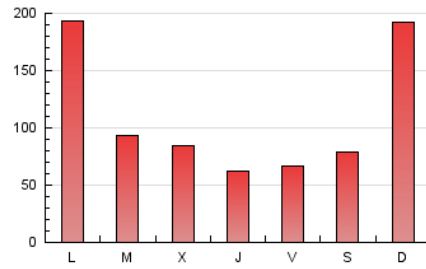

2. Secciones (Nacional)

	PAGINAS	%
HOME	8.356	2.48 %
RESTO	328.070	97.52 %

3. Por día del mes (Nacional)

Día	N. únicos	Visitas	Páginas	Día	N. únicos	Visitas	Páginas	Día	N. únicos	Visitas	Páginas
1	36.024	36.960	43.735	11	1.912	2.141	3.097	21	4.434	4.674	5.617
2	7.550	7.870	10.017	12	3.791	4.299	5.689	22	5.341	5.862	7.245
3	6.537	7.155	9.615	13	12.703	13.094	15.108	23	7.433	7.900	9.492
4	5.341	5.850	7.410	14	54.036	55.425	63.409	24	6.015	6.698	8.306
5	5.734	6.210	7.586	15	27.073	28.512	34.461	25	4.179	4.572	5.929
6	3.679	3.906	4.768	16	14.489	15.304	18.682	26	5.090	5.418	6.803
7	2.610	2.831	3.529	17	8.523	8.949	11.533	27	3.023	3.351	4.101
8	3.161	3.512	5.114	18	5.811	6.324	8.453	28	3.223	3.475	4.196
9	2.472	2.747	4.063	19	4.735	5.137	6.640	29	4.075	4.393	5.873
10	2.592	2.992	4.129	20	5.668	6.236	7.388	30	2.963	3.209	4.438

4. Gráficas (Nacional)

4.1 Por día de la semana (promedio)

N. únicos / Visitas (x 100)

Páginas (x 100)

4.2 Por franja horaria (promedio)

Visitas_ (x 1000)

Páginas (x 1000)

4.3 Por meses