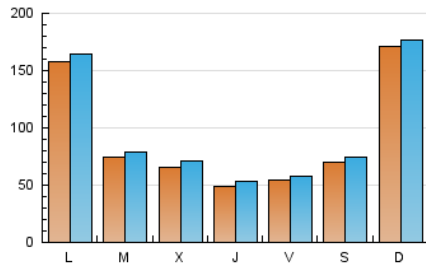

2. Secciones (Nacional e Internacional)

	PAGINAS	%
HOME	8.456	2.38 %
RESTO	346.471	97.62 %

3. Por día del mes (Nacional e Internacional)

Día	N. únicos	Visitas	Páginas	Día	N. únicos	Visitas	Páginas	Día	N. únicos	Visitas	Páginas
1	36.500	37.434	44.284	11	2.311	2.545	3.470	21	4.560	4.813	5.757
2	8.062	8.351	10.510	12	4.167	4.666	6.047	22	5.555	6.068	7.467
3	7.708	8.494	10.700	13	13.188	13.630	15.642	23	7.841	8.277	9.948
4	5.994	6.515	7.968	14	55.061	56.687	64.486	24	6.539	7.238	8.793
5	6.132	6.585	7.973	15	28.143	29.593	35.591	25	5.392	5.786	6.938
6	4.724	4.979	5.776	16	14.854	15.713	19.124	26	6.374	6.678	7.825
7	4.408	4.624	5.182	17	8.786	9.218	11.805	27	4.132	4.495	5.005
8	3.822	4.190	5.748	18	6.023	6.568	8.783	28	4.269	4.600	5.111
9	2.981	3.322	4.540	19	4.938	5.322	6.876	29	4.637	4.956	6.372
10	3.183	3.559	4.697	20	5.962	6.552	7.698	30	3.367	3.639	4.811

4. Gráficas (Nacional e Internacional)

4.1 Por día de la semana (promedio)

N. únicos / Visitas (x 100)

Páginas (x 100)

4.2 Por franja horaria (promedio)

Visitas_ (x 1000)

Páginas (x 1000)

4.3 Por meses