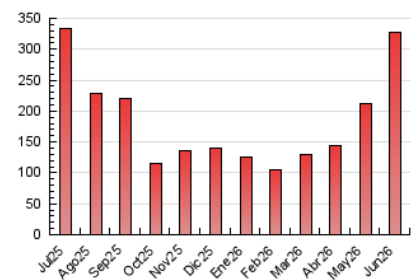

Páginas (x 1000)