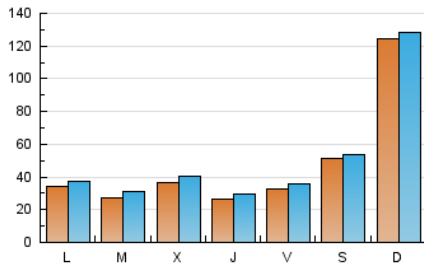

2. Secciones (Nacional e Internacional)

	PAGINAS	%
HOME	8.299	3.92 %
RESTO	203.352	96.08 %

3. Por día del mes (Nacional e Internacional)

Día	N. únicos	Visitas	Páginas	Día	N. únicos	Visitas	Páginas	Día	N. únicos	Visitas	Páginas
1	1.884	2.077	2.585	11	5.041	5.552	7.824	21	2.633	2.853	4.542
2	1.983	2.150	2.681	12	2.267	2.556	3.832	22	1.905	2.110	3.385
3	1.697	1.834	2.286	13	5.229	5.748	7.823	23	2.513	2.808	3.561
4	2.494	2.752	4.036	14	3.549	3.911	5.937	24	2.151	2.314	3.038
5	1.922	2.156	3.202	15	2.752	3.059	4.381	25	3.930	4.189	6.078
6	3.001	3.386	4.890	16	1.831	1.978	2.361	26	3.315	3.698	5.124
7	2.328	2.660	3.942	17	2.263	2.457	3.115	27	2.629	2.914	4.494
8	2.407	2.643	3.962	18	2.237	2.466	3.947	28	2.073	2.292	3.625
9	6.700	6.890	8.258	19	3.504	3.909	5.829	29	7.303	7.859	9.156
10	3.567	3.780	4.569	20	3.712	4.098	6.085	30	12.643	13.146	15.049
								31	52.369	53.880	62.054

4. Gráficas (Nacional e Internacional)

4.1 Por día de la semana (promedio)

N. únicos / Visitas (x 100)

Páginas (x 100)

4.2 Por franja horaria (promedio)

Visitas_ (x 1000)

Páginas (x 1000)

4.3 Por meses