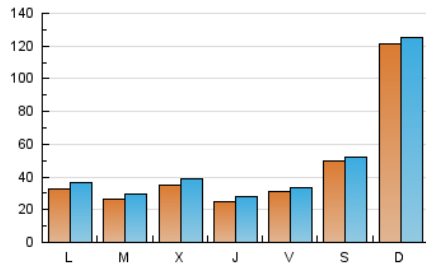

2. Secciones (Nacional)

	PAGINAS	%
HOME	8.212	3.99 %
RESTO	197.464	96.01 %

3. Por día del mes (Nacional)

Día	N. únicos	Visitas	Páginas	Día	N. únicos	Visitas	Páginas	Día	N. únicos	Visitas	Páginas
1	1.811	1.995	2.491	11	4.881	5.400	7.606	21	2.529	2.736	4.429
2	1.841	1.978	2.470	12	2.174	2.453	3.679	22	1.813	2.011	3.272
3	1.539	1.645	2.051	13	5.055	5.570	7.608	23	2.329	2.622	3.366
4	2.375	2.616	3.852	14	3.421	3.773	5.795	24	1.882	2.043	2.726
5	1.851	2.081	3.108	15	2.635	2.928	4.241	25	3.812	4.082	5.929
6	2.900	3.275	4.735	16	1.661	1.803	2.160	26	3.159	3.541	4.936
7	2.255	2.580	3.854	17	2.058	2.249	2.889	27	2.527	2.829	4.376
8	2.300	2.524	3.804	18	2.140	2.368	3.838	28	1.886	2.101	3.424
9	6.559	6.721	8.066	19	3.403	3.800	5.715	29	6.981	7.391	8.853
10	3.388	3.586	4.344	20	3.538	3.893	5.882	30	12.309	12.811	14.739
								31	51.878	53.184	61.438

4. Gráficas (Nacional)

4.1 Por día de la semana (promedio)

N. únicos / Visitas (x 100)

Páginas (x 100)

4.2 Por franja horaria (promedio)

Visitas_ (x 1000)

Páginas (x 1000)

4.3 Por meses