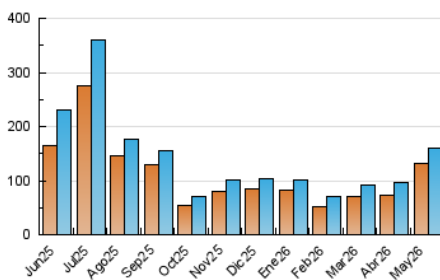

2. Secciones (Nacional)

	PAGINAS	%
HOME	8.212	3.99 %
RESTO	197.464	96.01 %

3. Por día del mes (Nacional)

Día	N. únicos	Visitas	Páginas	Día	N. únicos	Visitas	Páginas	Día	N. únicos	Visitas	Páginas
1	1.811	1.995	2.491	11	4.881	5.400	7.606	21	2.529	2.736	4.429
2	1.841	1.978	2.470	12	2.174	2.453	3.679	22	1.813	2.011	3.272
3	1.539	1.645	2.051	13	5.055	5.570	7.608	23	2.329	2.622	3.366
4	2.375	2.616	3.852	14	3.421	3.773	5.795	24	1.882	2.043	2.726
5	1.851	2.081	3.108	15	2.635	2.928	4.241	25	3.812	4.082	5.929
6	2.900	3.275	4.735	16	1.661	1.803	2.160	26	3.159	3.541	4.936
7	2.255	2.580	3.854	17	2.058	2.249	2.889	27	2.527	2.829	4.376
8	2.300	2.524	3.804	18	2.140	2.368	3.838	28	1.886	2.101	3.424
9	6.559	6.721	8.066	19	3.403	3.800	5.715	29	6.981	7.391	8.853
10	3.388	3.586	4.344	20	3.538	3.893	5.882	30	12.309	12.811	14.739
								31	51.878	53.184	61.438

4. Gráficas (Nacional)

4.1 Por día de la semana (promedio)

N. únicos / Visitas (x 100)

Páginas (x 100)

4.2 Por franja horaria (promedio)

Visitas_ (x 1000)

Páginas (x 1000)

4.3 Por meses

N. únicos / Visitas (x 1000)

Páginas (x 1000)

5. Observaciones

Este Medio Electrónico de Comunicación ha sido medido por la herramienta Google Analytics de Google (GA4).

6. Definiciones básicas (Para más información ver Normas Técnicas para el Control de los Medios Electrónicos de Comunicación)

Visita:

Una secuencia ininterrumpida de páginas servidas a un usuario válido. Si dicho usuario no realiza peticiones de páginas en un periodo de tiempo (30 min) la siguiente petición constituirá el inicio de una nueva visita.