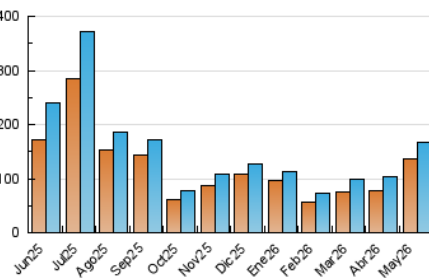

4.3 Por meses

N. únicos / Visitas (x 1000)