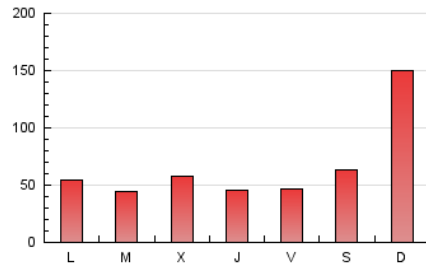

2. Secciones (Nacional e Internacional)

	PAGINAS	%
HOME	8.299	3.92 %
RESTO	203.352	96.08 %

3. Por día del mes (Nacional e Internacional)

Día	N. únicos	Visitas	Páginas	Día	N. únicos	Visitas	Páginas	Día	N. únicos	Visitas	Páginas
1	1.884	2.077	2.585	11	5.041	5.552	7.824	21	2.633	2.853	4.542
2	1.983	2.150	2.681	12	2.267	2.556	3.832	22	1.905	2.110	3.385
3	1.697	1.834	2.286	13	5.229	5.748	7.823	23	2.513	2.808	3.561
4	2.494	2.752	4.036	14	3.549	3.911	5.937	24	2.151	2.314	3.038
5	1.922	2.156	3.202	15	2.752	3.059	4.381	25	3.930	4.189	6.078
6	3.001	3.386	4.890	16	1.831	1.978	2.361	26	3.315	3.698	5.124
7	2.328	2.660	3.942	17	2.263	2.457	3.115	27	2.629	2.914	4.494
8	2.407	2.643	3.962	18	2.237	2.466	3.947	28	2.073	2.292	3.625
9	6.700	6.890	8.258	19	3.504	3.909	5.829	29	7.303	7.859	9.156
10	3.567	3.780	4.569	20	3.712	4.098	6.085	30	12.643	13.146	15.049
								31	52.369	53.880	62.054

4. Gráficas (Nacional e Internacional)

4.1 Por día de la semana (promedio)

N. únicos / Visitas (x 100)

Páginas (x 100)

4.2 Por franja horaria (promedio)

Visitas_ (x 1000)

Páginas (x 1000)

4.3 Por meses