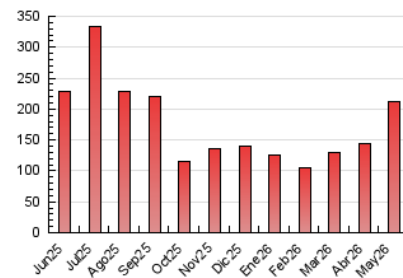

Páginas (x 1000)