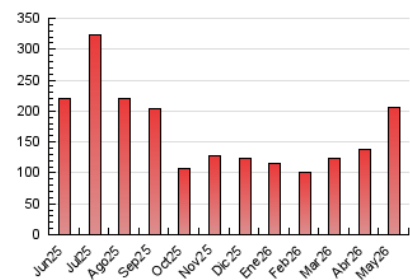

2. Secciones (Nacional)

	PAGINAS	%
HOME	8.212	3.99 %
RESTO	197.464	96.01 %

3. Por día del mes (Nacional)

Día	N. únicos	Visitas	Páginas	Día	N. únicos	Visitas	Páginas	Día	N. únicos	Visitas	Páginas
1	1.811	1.995	2.491	11	4.881	5.400	7.606	21	2.529	2.736	4.429
2	1.841	1.978	2.470	12	2.174	2.453	3.679	22	1.813	2.011	3.272
3	1.539	1.645	2.051	13	5.055	5.570	7.608	23	2.329	2.622	3.366
4	2.375	2.616	3.852	14	3.421	3.773	5.795	24	1.882	2.043	2.726
5	1.851	2.081	3.108	15	2.635	2.928	4.241	25	3.812	4.082	5.929
6	2.900	3.275	4.735	16	1.661	1.803	2.160	26	3.159	3.541	4.936
7	2.255	2.580	3.854	17	2.058	2.249	2.889	27	2.527	2.829	4.376
8	2.300	2.524	3.804	18	2.140	2.368	3.838	28	1.886	2.101	3.424
9	6.559	6.721	8.066	19	3.403	3.800	5.715	29	6.981	7.391	8.853
10	3.388	3.586	4.344	20	3.538	3.893	5.882	30	12.309	12.811	14.739
								31	51.878	53.184	61.438

4. Gráficas (Nacional)

4.1 Por día de la semana (promedio)

N. únicos / Visitas (x 100)

Páginas (x 100)

4.2 Por franja horaria (promedio)

Visitas_ (x 1000)

Páginas (x 1000)

4.3 Por meses

N. únicos / Visitas (x 1000)

Páginas (x 1000)

5. Observaciones

Este Medio Electrónico de Comunicación ha sido medido por la herramienta Google Analytics de Google (GA4).

6. Definiciones básicas (Para más información ver Normas Técnicas para el Control de los Medios Electrónicos de Comunicación)