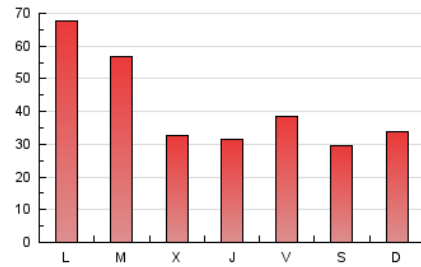

### 1. Cifras totales y promedios (Nacional e Internacional)

MES - AÑO	NAVEGADORES UNICOS	VISITAS	PAGINAS
Marzo - 2026	75.858	98.354	129.635
<b>PROMEDIO DIARIO</b>	<b>2.862</b>	<b>3.158</b>	<b>4.255</b>
<b>PROMEDIO LUNES-VIERNES</b>	3.092	3.440	4.688
<b>PROMEDIO SABADO-DOMINGO</b>	2.299	2.466	3.198
<b>PAGINAS / VISITAS</b>	1,35		
<b>DURACION MEDIA VISITAS</b>	0:03:45		
<b>TIEMPO INTERACCIÓN MEDIO</b>	0:00:36		

### 3. Por día del mes (Nacional e Internacional)

Día	N. únicos	Visitas	Páginas	Día	N. únicos	Visitas	Páginas	Día	N. únicos	Visitas	Páginas
<b>1</b>	1.089	1.206	2.054	<b>11</b>	1.890	2.145	3.228	<b>21</b>	2.105	2.284	2.731
<b>2</b>	1.602	1.832	2.870	<b>12</b>	1.731	1.956	3.145	<b>22</b>	2.022	2.254	2.540
<b>3</b>	1.707	1.975	3.173	<b>13</b>	2.532	2.918	4.151	<b>23</b>	2.607	2.863	3.308
<b>4</b>	1.764	1.986	2.629	<b>14</b>	1.950	2.168	3.134	<b>24</b>	2.341	2.651	4.193
<b>5</b>	1.662	2.001	2.455	<b>15</b>	5.069	5.238	6.603	<b>25</b>	1.663	1.910	2.971
<b>6</b>	3.065	3.397	3.983	<b>16</b>	12.537	13.291	15.976	<b>26</b>	2.589	2.914	4.201
<b>7</b>	1.990	2.172	2.931	<b>17</b>	4.500	4.870	7.073	<b>27</b>	2.986	3.270	4.607
<b>8</b>	1.207	1.324	1.902	<b>18</b>	2.394	2.723	4.207	<b>28</b>	2.287	2.451	3.092
<b>9</b>	2.001	2.230	3.460	<b>19</b>	1.620	1.830	2.747	<b>29</b>	2.968	3.097	3.796
<b>10</b>	2.927	3.286	4.701	<b>20</b>	1.995	2.213	2.600	<b>30</b>	5.497	6.067	8.151
								<b>31</b>	6.421	7.362	9.300

#### 4. Gráficas (Nacional e Internacional)

##### 4.1 Por día de la semana (promedio)

N. únicos / Visitas (x 100)

Páginas (x 100)