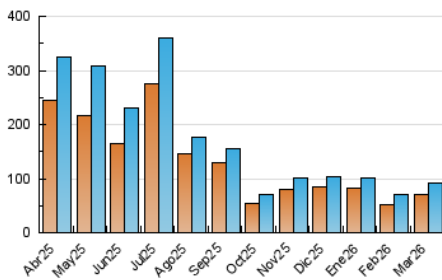

##### 4.1 Por día de la semana (promedio)

N. únicos / Visitas (x 100)

Páginas (x 100)

##### 4.2 Por franja horaria (promedio)

Visitas\_ (x 1000)

Páginas (x 1000)

##### 4.3 Por meses

N. únicos / Visitas (x 1000)

Páginas (x 1000)