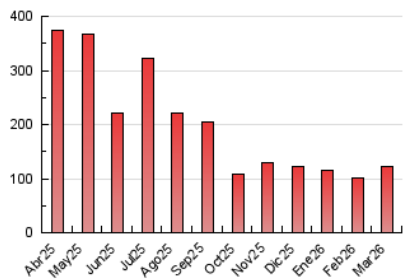

##### 4.1 Por día de la semana (promedio)

N. únicos / Visitas (x 100)

Páginas (x 100)

##### 4.2 Por franja horaria (promedio)

Visitas\_ (x 1000)

Páginas (x 1000)

##### 4.3 Por meses

N. únicos / Visitas (x 1000)

Páginas (x 1000)