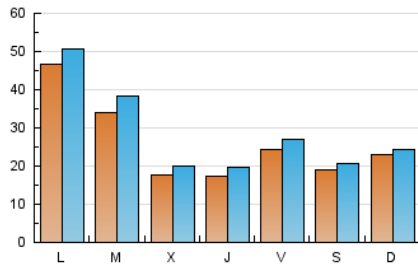

4. Gráficas (Nacional)

4.1 Por día de la semana (promedio)

N. únicos / Visitas (x 100)