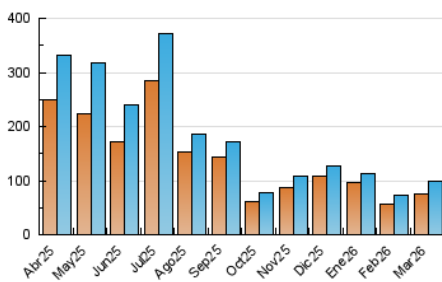

#### 4. Gráficas (Nacional e Internacional)

##### 4.1 Por día de la semana (promedio)

N. únicos / Visitas (x 100)

Páginas (x 100)

##### 4.2 Por franja horaria (promedio)

Visitas\_ (x 1000)

Páginas (x 1000)

##### 4.3 Por meses

N. únicos / Visitas (x 1000)

Páginas (x 1000)