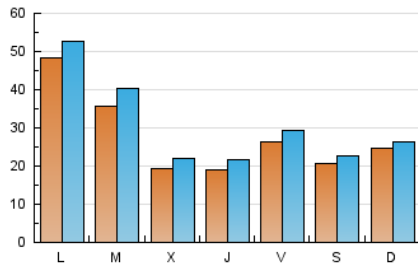

4. Gráficas (Nacional e Internacional)

4.1 Por día de la semana (promedio)

N. únicos / Visitas (x 100)