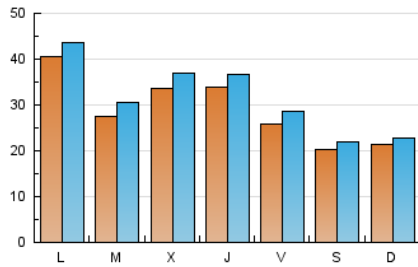

2. Secciones (Nacional e Internacional)

	PAGINAS	%
HOME	10.170	6.98 %
RESTO	135.505	93.02 %

3. Por día del mes (Nacional e Internacional)

Día	N. únicos	Visitas	Páginas	Día	N. únicos	Visitas	Páginas	Día	N. únicos	Visitas	Páginas
1	2.718	2.871	3.816	11	2.264	2.537	4.175	21	2.150	2.413	3.851
2	4.000	4.237	5.779	12	3.228	3.513	5.319	22	1.398	1.528	2.218
3	7.537	8.108	11.047	13	2.770	3.029	4.539	23	1.526	1.656	2.332
4	4.963	5.438	7.851	14	2.046	2.258	3.707	24	2.842	3.105	4.612
5	6.662	7.367	9.636	15	1.571	1.696	2.723	25	1.715	1.937	3.547
6	5.165	5.460	7.587	16	1.282	1.402	2.160	26	1.611	1.768	3.178
7	3.959	4.360	6.185	17	1.434	1.619	3.008	27	1.864	2.042	3.743
8	2.391	2.647	3.599	18	2.059	2.298	4.217	28	2.214	2.417	3.875
9	1.715	1.878	2.957	19	1.900	2.147	3.858	29	2.033	2.189	2.899
10	1.929	2.115	3.899	20	3.723	4.136	6.567	30	2.153	2.231	2.769
								31	6.477	6.889	10.022

4. Gráficas (Nacional e Internacional)

4.1 Por día de la semana (promedio)

N. únicos / Visitas (x 100)

Páginas (x 100)

4.2 Por franja horaria (promedio)

Visitas_ (x 1000)

Páginas (x 1000)

4.3 Por meses