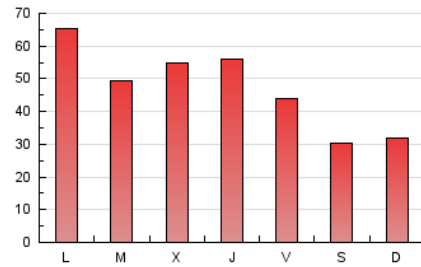

2. Secciones (Nacional e Internacional)

	PAGINAS	%
HOME	10.170	6.98 %
RESTO	135.505	93.02 %

3. Por día del mes (Nacional e Internacional)

Día	N. únicos	Visitas	Páginas	Día	N. únicos	Visitas	Páginas	Día	N. únicos	Visitas	Páginas
1	2.718	2.871	3.816	11	2.264	2.537	4.175	21	2.150	2.413	3.851
2	4.000	4.237	5.779	12	3.228	3.513	5.319	22	1.398	1.528	2.218
3	7.537	8.108	11.047	13	2.770	3.029	4.539	23	1.526	1.656	2.332
4	4.963	5.438	7.851	14	2.046	2.258	3.707	24	2.842	3.105	4.612
5	6.662	7.367	9.636	15	1.571	1.696	2.723	25	1.715	1.937	3.547
6	5.165	5.460	7.587	16	1.282	1.402	2.160	26	1.611	1.768	3.178
7	3.959	4.360	6.185	17	1.434	1.619	3.008	27	1.864	2.042	3.743
8	2.391	2.647	3.599	18	2.059	2.298	4.217	28	2.214	2.417	3.875
9	1.715	1.878	2.957	19	1.900	2.147	3.858	29	2.033	2.189	2.899
10	1.929	2.115	3.899	20	3.723	4.136	6.567	30	2.153	2.231	2.769
								31	6.477	6.889	10.022

4. Gráficas (Nacional e Internacional)

4.1 Por día de la semana (promedio)

N. únicos / Visitas (x 100)

Páginas (x 100)

4.2 Por franja horaria (promedio)

Visitas_ (x 1000)

Páginas (x 1000)

4.3 Por meses