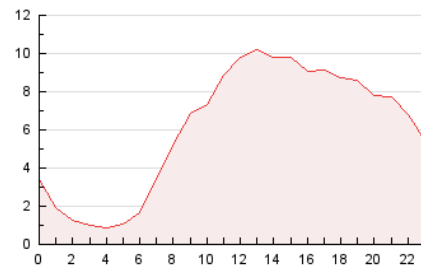

2. Secciones (Nacional e Internacional)

	PAGINAS	%
HOME	10.170	6.98 %
RESTO	135.505	93.02 %

3. Por día del mes (Nacional e Internacional)

Día	N. únicos	Visitas	Páginas	Día	N. únicos	Visitas	Páginas	Día	N. únicos	Visitas	Páginas
1	2.718	2.871	3.816	11	2.264	2.537	4.175	21	2.150	2.413	3.851
2	4.000	4.237	5.779	12	3.228	3.513	5.319	22	1.398	1.528	2.218
3	7.537	8.108	11.047	13	2.770	3.029	4.539	23	1.526	1.656	2.332
4	4.963	5.438	7.851	14	2.046	2.258	3.707	24	2.842	3.105	4.612
5	6.662	7.367	9.636	15	1.571	1.696	2.723	25	1.715	1.937	3.547
6	5.165	5.460	7.587	16	1.282	1.402	2.160	26	1.611	1.768	3.178
7	3.959	4.360	6.185	17	1.434	1.619	3.008	27	1.864	2.042	3.743
8	2.391	2.647	3.599	18	2.059	2.298	4.217	28	2.214	2.417	3.875
9	1.715	1.878	2.957	19	1.900	2.147	3.858	29	2.033	2.189	2.899
10	1.929	2.115	3.899	20	3.723	4.136	6.567	30	2.153	2.231	2.769
								31	6.477	6.889	10.022

4. Gráficas (Nacional e Internacional)

4.1 Por día de la semana (promedio)

N. únicos / Visitas (x 100)

Páginas (x 100)

4.2 Por franja horaria (promedio)

Visitas_ (x 1000)

Páginas (x 1000)

4.3 Por meses