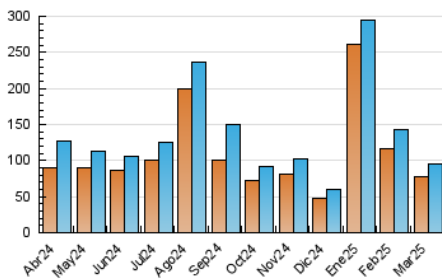

4.3 Por meses

N. únicos / Visitas (x 1000)