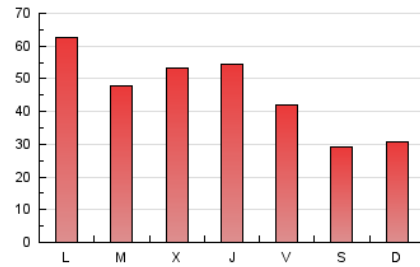

2. Secciones (Nacional)

	PAGINAS	%
HOME	9.879	7.02 %
RESTO	130.754	92.98 %

3. Por día del mes (Nacional)

Día	N. únicos	Visitas	Páginas	Día	N. únicos	Visitas	Páginas	Día	N. únicos	Visitas	Páginas
1	2.604	2.757	3.689	11	2.166	2.440	4.027	21	2.030	2.282	3.622
2	3.902	4.150	5.617	12	3.126	3.410	5.174	22	1.345	1.469	2.151
3	7.356	7.906	10.794	13	2.681	2.951	4.369	23	1.468	1.591	2.242
4	4.786	5.266	7.623	14	1.985	2.189	3.505	24	2.736	2.992	4.483
5	6.450	7.093	9.353	15	1.521	1.644	2.521	25	1.648	1.863	3.418
6	5.013	5.308	7.384	16	1.231	1.345	2.057	26	1.544	1.693	3.085
7	3.781	4.167	5.965	17	1.381	1.559	2.761	27	1.791	1.967	3.645
8	2.277	2.531	3.479	18	1.979	2.215	4.109	28	2.136	2.336	3.775
9	1.586	1.737	2.806	19	1.821	2.067	3.753	29	1.971	2.125	2.819
10	1.802	1.981	3.672	20	3.554	3.984	6.349	30	2.110	2.186	2.700
								31	6.284	6.675	9.686

4. Gráficas (Nacional)

4.1 Por día de la semana (promedio)

N. únicos / Visitas (x 100)

Páginas (x 100)

4.2 Por franja horaria (promedio)

Visitas_ (x 1000)

Páginas (x 1000)

4.3 Por meses