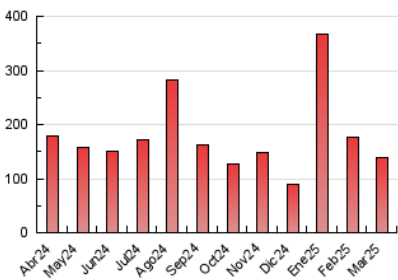

2. Secciones (Nacional)

	PAGINAS	%
HOME	9.879	7.02 %
RESTO	130.754	92.98 %

3. Por día del mes (Nacional)

Día	N. únicos	Visitas	Páginas	Día	N. únicos	Visitas	Páginas	Día	N. únicos	Visitas	Páginas
1	2.604	2.757	3.689	11	2.166	2.440	4.027	21	2.030	2.282	3.622
2	3.902	4.150	5.617	12	3.126	3.410	5.174	22	1.345	1.469	2.151
3	7.356	7.906	10.794	13	2.681	2.951	4.369	23	1.468	1.591	2.242
4	4.786	5.266	7.623	14	1.985	2.189	3.505	24	2.736	2.992	4.483
5	6.450	7.093	9.353	15	1.521	1.644	2.521	25	1.648	1.863	3.418
6	5.013	5.308	7.384	16	1.231	1.345	2.057	26	1.544	1.693	3.085
7	3.781	4.167	5.965	17	1.381	1.559	2.761	27	1.791	1.967	3.645
8	2.277	2.531	3.479	18	1.979	2.215	4.109	28	2.136	2.336	3.775
9	1.586	1.737	2.806	19	1.821	2.067	3.753	29	1.971	2.125	2.819
10	1.802	1.981	3.672	20	3.554	3.984	6.349	30	2.110	2.186	2.700
								31	6.284	6.675	9.686

4. Gráficas (Nacional)

4.1 Por día de la semana (promedio)

N. únicos / Visitas (x 100)

Páginas (x 100)

4.2 Por franja horaria (promedio)

Visitas_ (x 1000)

Páginas (x 1000)

4.3 Por meses

N. únicos / Visitas (x 1000)

Páginas (x 1000)

5. Observaciones

Este Medio Electrónico de Comunicación ha sido medido por la herramienta Google Analytics de Google (GA4).

6. Definiciones básicas (Para más información ver Normas Técnicas para el Control de los Medios Electrónicos de Comunicación)