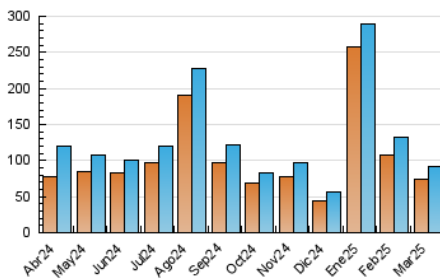

2. Secciones (Nacional)

	PAGINAS	%
HOME	9.879	7.02 %
RESTO	130.754	92.98 %

3. Por día del mes (Nacional)

Día	N. únicos	Visitas	Páginas	Día	N. únicos	Visitas	Páginas	Día	N. únicos	Visitas	Páginas
1	2.604	2.757	3.689	11	2.166	2.440	4.027	21	2.030	2.282	3.622
2	3.902	4.150	5.617	12	3.126	3.410	5.174	22	1.345	1.469	2.151
3	7.356	7.906	10.794	13	2.681	2.951	4.369	23	1.468	1.591	2.242
4	4.786	5.266	7.623	14	1.985	2.189	3.505	24	2.736	2.992	4.483
5	6.450	7.093	9.353	15	1.521	1.644	2.521	25	1.648	1.863	3.418
6	5.013	5.308	7.384	16	1.231	1.345	2.057	26	1.544	1.693	3.085
7	3.781	4.167	5.965	17	1.381	1.559	2.761	27	1.791	1.967	3.645
8	2.277	2.531	3.479	18	1.979	2.215	4.109	28	2.136	2.336	3.775
9	1.586	1.737	2.806	19	1.821	2.067	3.753	29	1.971	2.125	2.819
10	1.802	1.981	3.672	20	3.554	3.984	6.349	30	2.110	2.186	2.700
								31	6.284	6.675	9.686

4. Gráficas (Nacional)

4.1 Por día de la semana (promedio)

N. únicos / Visitas (x 100)

Páginas (x 100)

4.2 Por franja horaria (promedio)

Visitas_ (x 1000)

Páginas (x 1000)

4.3 Por meses

N. únicos / Visitas (x 1000)

Páginas (x 1000)

5. Observaciones

Este Medio Electrónico de Comunicación ha sido medido por la herramienta Google Analytics de Google (GA4).

6. Definiciones básicas (Para más información ver Normas Técnicas para el Control de los Medios Electrónicos de Comunicación)

Visita:

Una secuencia ininterrumpida de páginas servidas a un usuario válido. Si dicho usuario no realiza peticiones de páginas en un periodo de tiempo (30 min) la siguiente petición constituirá el inicio de una nueva visita.