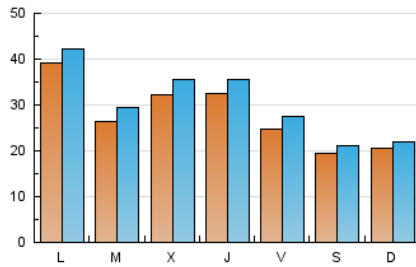

2. Secciones (Nacional)

	PAGINAS	%
HOME	9.879	7.02 %
RESTO	130.754	92.98 %

3. Por día del mes (Nacional)

Día	N. únicos	Visitas	Páginas	Día	N. únicos	Visitas	Páginas	Día	N. únicos	Visitas	Páginas
1	2.604	2.757	3.689	11	2.166	2.440	4.027	21	2.030	2.282	3.622
2	3.902	4.150	5.617	12	3.126	3.410	5.174	22	1.345	1.469	2.151
3	7.356	7.906	10.794	13	2.681	2.951	4.369	23	1.468	1.591	2.242
4	4.786	5.266	7.623	14	1.985	2.189	3.505	24	2.736	2.992	4.483
5	6.450	7.093	9.353	15	1.521	1.644	2.521	25	1.648	1.863	3.418
6	5.013	5.308	7.384	16	1.231	1.345	2.057	26	1.544	1.693	3.085
7	3.781	4.167	5.965	17	1.381	1.559	2.761	27	1.791	1.967	3.645
8	2.277	2.531	3.479	18	1.979	2.215	4.109	28	2.136	2.336	3.775
9	1.586	1.737	2.806	19	1.821	2.067	3.753	29	1.971	2.125	2.819
10	1.802	1.981	3.672	20	3.554	3.984	6.349	30	2.110	2.186	2.700
								31	6.284	6.675	9.686

4. Gráficas (Nacional)

4.1 Por día de la semana (promedio)

N. únicos / Visitas (x 100)

Páginas (x 100)

4.2 Por franja horaria (promedio)

Visitas_ (x 1000)

Páginas (x 1000)

4.3 Por meses