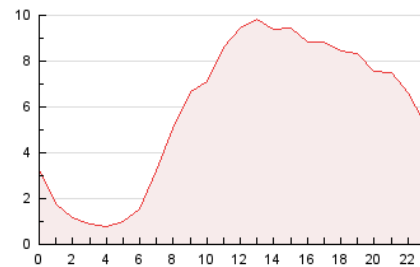

2. Secciones (Nacional)

	PAGINAS	%
HOME	9.879	7.02 %
RESTO	130.754	92.98 %

3. Por día del mes (Nacional)

Día	N. únicos	Visitas	Páginas	Día	N. únicos	Visitas	Páginas	Día	N. únicos	Visitas	Páginas
1	2.604	2.757	3.689	11	2.166	2.440	4.027	21	2.030	2.282	3.622
2	3.902	4.150	5.617	12	3.126	3.410	5.174	22	1.345	1.469	2.151
3	7.356	7.906	10.794	13	2.681	2.951	4.369	23	1.468	1.591	2.242
4	4.786	5.266	7.623	14	1.985	2.189	3.505	24	2.736	2.992	4.483
5	6.450	7.093	9.353	15	1.521	1.644	2.521	25	1.648	1.863	3.418
6	5.013	5.308	7.384	16	1.231	1.345	2.057	26	1.544	1.693	3.085
7	3.781	4.167	5.965	17	1.381	1.559	2.761	27	1.791	1.967	3.645
8	2.277	2.531	3.479	18	1.979	2.215	4.109	28	2.136	2.336	3.775
9	1.586	1.737	2.806	19	1.821	2.067	3.753	29	1.971	2.125	2.819
10	1.802	1.981	3.672	20	3.554	3.984	6.349	30	2.110	2.186	2.700
								31	6.284	6.675	9.686

4. Gráficas (Nacional)

4.1 Por día de la semana (promedio)

N. únicos / Visitas (x 100)

Páginas (x 100)

4.2 Por franja horaria (promedio)

Visitas_ (x 1000)

Páginas (x 1000)

4.3 Por meses