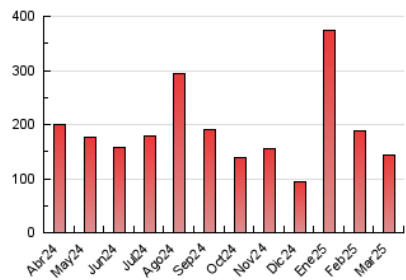

Páginas (x 1000)