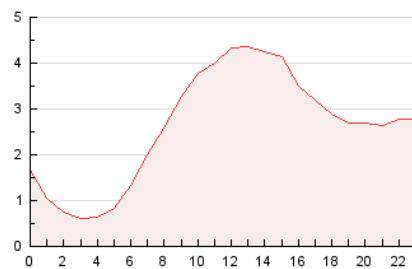

2. Secciones (Nacional)

	PAGINAS	%
HOME	4.289	6.83 %
RESTO	58.524	93.17 %

3. Por día del mes (Nacional)

Día	N. únicos	Visitas	Páginas	Día	N. únicos	Visitas	Páginas	Día	N. únicos	Visitas	Páginas
1	442	465	989	11	418	446	837	21	538	586	1.011
2	996	1.061	1.762	12	508	565	1.229	22	401	449	831
3	1.099	1.167	1.944	13	476	531	1.314	23	1.605	1.670	2.062
4	996	1.078	1.863	14	426	480	956	24	3.114	3.254	4.040
5	1.418	1.479	2.214	15	266	296	616	25	1.663	1.762	2.485
6	608	653	1.531	16	391	423	766	26	8.932	9.219	11.063
7	434	465	1.195	17	582	632	1.064	27	3.027	3.205	4.198
8	554	642	1.130	18	2.366	2.449	3.227	28	843	906	1.442
9	1.108	1.242	1.844	19	4.566	4.777	5.788	29	540	582	1.046
10	731	780	1.205	20	1.536	1.619	2.330	30	379	402	831

4. Gráficas (Nacional)

4.1 Por día de la semana (promedio)

N. únicos / Visitas (x 100)

Páginas (x 100)

4.2 Por franja horaria (promedio)

Visitas_ (x 1000)

Páginas (x 1000)

4.3 Por meses