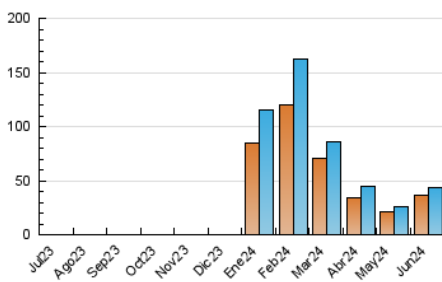

2. Secciones (Nacional)

	PAGINAS	%
HOME	4.289	6.83 %
RESTO	58.524	93.17 %

3. Por día del mes (Nacional)

Día	N. únicos	Visitas	Páginas	Día	N. únicos	Visitas	Páginas	Día	N. únicos	Visitas	Páginas
1	442	465	989	11	418	446	837	21	538	586	1.011
2	996	1.061	1.762	12	508	565	1.229	22	401	449	831
3	1.099	1.167	1.944	13	476	531	1.314	23	1.605	1.670	2.062
4	996	1.078	1.863	14	426	480	956	24	3.114	3.254	4.040
5	1.418	1.479	2.214	15	266	296	616	25	1.663	1.762	2.485
6	608	653	1.531	16	391	423	766	26	8.932	9.219	11.063
7	434	465	1.195	17	582	632	1.064	27	3.027	3.205	4.198
8	554	642	1.130	18	2.366	2.449	3.227	28	843	906	1.442
9	1.108	1.242	1.844	19	4.566	4.777	5.788	29	540	582	1.046
10	731	780	1.205	20	1.536	1.619	2.330	30	379	402	831

4. Gráficas (Nacional)

4.1 Por día de la semana (promedio)

N. únicos / Visitas (x 100)

Páginas (x 100)

4.2 Por franja horaria (promedio)

Visitas_ (x 1000)

Páginas (x 1000)

4.3 Por meses

N. únicos / Visitas (x 1000)

Páginas (x 1000)

5. Observaciones

Este Medio Electrónico de Comunicación ha sido medido por la herramienta Google Analytics de Google (GA4)

6. Definiciones básicas (Para más información ver Normas Técnicas para el Control de los Medios Electrónicos de Comunicación)

Visita:

Una secuencia ininterrumpida de páginas servidas a un usuario válido. Si dicho usuario no realiza peticiones de páginas en un periodo de tiempo (30 min) la siguiente petición constituirá el inicio de una nueva visita.