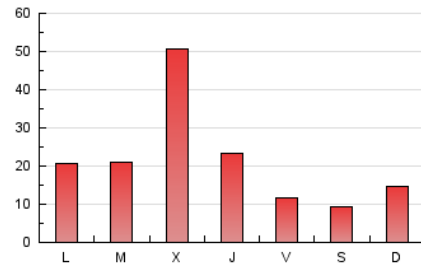

europa press

Navarra

1. Cifras totales y promedios (Nacional)

MES - AÑO	NAVEGADORES UNICOS	VISITAS	PAGINAS
Junio - 2024	36.967	43.285	62.813
PROMEDIO DIARIO	1.365	1.443	2.094
PROMEDIO LUNES-VIERNES	1.714	1.803	2.547
PROMEDIO SABADO-DOMINGO	668	723	1.188
PAGINAS / VISITAS	1,45		
DURACION MEDIA VISITAS	0:04:17		
TIEMPO INTERACCIÓN MEDIO	0:00:45		

2. Secciones (Nacional)

	PAGINAS	%
HOME	4.289	6.83 %
RESTO	58.524	93.17 %

3. Por día del mes (Nacional)

Día	N. únicos	Visitas	Páginas	Día	N. únicos	Visitas	Páginas	Día	N. únicos	Visitas	Páginas
1	442	465	989	11	418	446	837	21	538	586	1.011
2	996	1.061	1.762	12	508	565	1.229	22	401	449	831
3	1.099	1.167	1.944	13	476	531	1.314	23	1.605	1.670	2.062
4	996	1.078	1.863	14	426	480	956	24	3.114	3.254	4.040
5	1.418	1.479	2.214	15	266	296	616	25	1.663	1.762	2.485
6	608	653	1.531	16	391	423	766	26	8.932	9.219	11.063
7	434	465	1.195	17	582	632	1.064	27	3.027	3.205	4.198
8	554	642	1.130	18	2.366	2.449	3.227	28	843	906	1.442
9	1.108	1.242	1.844	19	4.566	4.777	5.788	29	540	582	1.046
10	731	780	1.205	20	1.536	1.619	2.330	30	379	402	831

4. Gráficas (Nacional)

4.1 Por día de la semana (promedio)

N. únicos / Visitas (x 100)

Páginas (x 100)

4.2 Por franja horaria (promedio)

Visitas_ (x 1000)

Páginas (x 1000)

4.3 Por meses