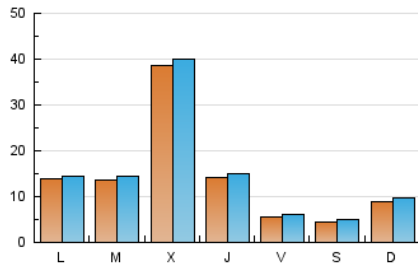

europa press

Navarra

1. Cifras totales y promedios (Nacional)

MES - AÑO	NAVEGADORES UNICOS	VISITAS	PAGINAS
Junio - 2024	36.967	43.285	62.813
PROMEDIO DIARIO	1.365	1.443	2.094
PROMEDIO LUNES-VIERNES	1.714	1.803	2.547
PROMEDIO SABADO-DOMINGO	668	723	1.188
PAGINAS / VISITAS	1,45		
DURACION MEDIA VISITAS	0:04:17		
TIEMPO INTERACCIÓN MEDIO	0:00:45		

2. Secciones (Nacional)

	PAGINAS	%
HOME	4.289	6.83 %
RESTO	58.524	93.17 %

3. Por día del mes (Nacional)

Día	N. únicos	Visitas	Páginas	Día	N. únicos	Visitas	Páginas	Día	N. únicos	Visitas	Páginas
1	442	465	989	11	418	446	837	21	538	586	1.011
2	996	1.061	1.762	12	508	565	1.229	22	401	449	831
3	1.099	1.167	1.944	13	476	531	1.314	23	1.605	1.670	2.062
4	996	1.078	1.863	14	426	480	956	24	3.114	3.254	4.040
5	1.418	1.479	2.214	15	266	296	616	25	1.663	1.762	2.485
6	608	653	1.531	16	391	423	766	26	8.932	9.219	11.063
7	434	465	1.195	17	582	632	1.064	27	3.027	3.205	4.198
8	554	642	1.130	18	2.366	2.449	3.227	28	843	906	1.442
9	1.108	1.242	1.844	19	4.566	4.777	5.788	29	540	582	1.046
10	731	780	1.205	20	1.536	1.619	2.330	30	379	402	831

4. Gráficas (Nacional)

4.1 Por día de la semana (promedio)

N. únicos / Visitas (x 100)

Páginas (x 100)

4.2 Por franja horaria (promedio)

Visitas_ (x 1000)

Páginas (x 1000)

4.3 Por meses