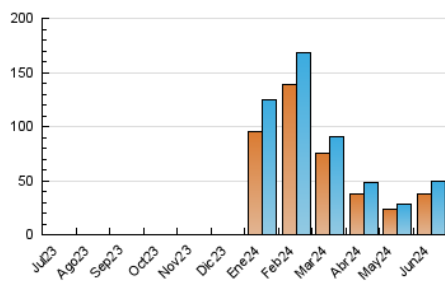

4.3 Por meses

N. únicos / Visitas (x 1000)