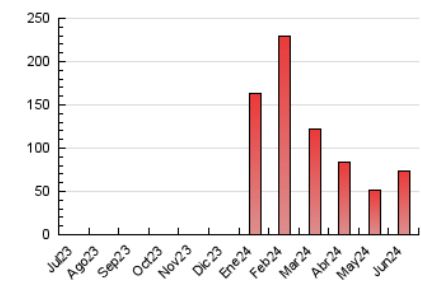

Páginas (x 1000)