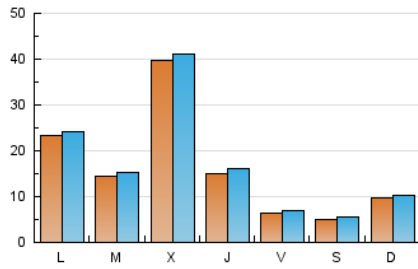

europa press
Navarra

1. Cifras totales y promedios (Nacional e Internacional)

MES - AÑO	NAVEGADORES UNICOS	VISITAS	PAGINAS
Junio - 2024	37.175	49.377	73.426
PROMEDIO DIARIO	1.567	1.646	2.448
PROMEDIO LUNES-VIERNES	1.984	2.074	3.004
PROMEDIO SABADO-DOMINGO	732	790	1.335
PAGINAS / VISITAS	1,49		
DURACION MEDIA VISITAS	0:04:06		
TIEMPO INTERACCIÓN MEDIO	0:00:44		

2. Secciones (Nacional e Internacional)

	PAGINAS	%
HOME	1.846	2.51 %
RESTO	71.580	97.49 %

3. Por día del mes (Nacional e Internacional)

Día	N. únicos	Visitas	Páginas	Día	N. únicos	Visitas	Páginas	Día	N. únicos	Visitas	Páginas
1	526	551	1.168	11	494	527	1.051	21	613	664	1.215
2	1.095	1.161	1.941	12	588	649	1.411	22	456	510	1.013
3	1.263	1.337	2.264	13	555	612	1.486	23	1.660	1.728	2.195
4	1.099	1.184	2.089	14	498	552	1.128	24	3.201	3.337	4.209
5	1.525	1.586	2.439	15	322	355	739	25	1.772	1.872	2.744
6	695	740	1.724	16	440	474	883	26	9.065	9.312	11.278
7	540	577	1.397	17	682	734	1.251	27	3.146	3.347	4.466
8	611	702	1.234	18	2.460	2.546	3.410	28	927	1.001	1.600
9	1.180	1.317	2.014	19	4.728	4.931	6.096	29	600	644	1.213
10	4.191	4.239	6.241	20	1.640	1.730	2.580	30	434	458	947

4. Gráficas (Nacional e Internacional)

4.1 Por día de la semana (promedio)

N. únicos / Visitas (x 100)

Páginas (x 100)

4.2 Por franja horaria (promedio)

Visitas_ (x 1000)

Páginas (x 1000)

4.3 Por meses