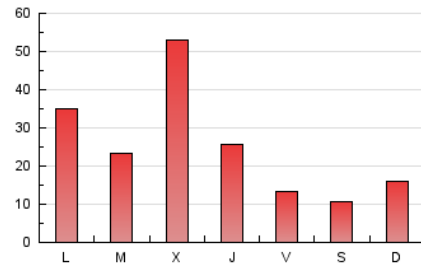

2. Secciones (Nacional e Internacional)

	PAGINAS	%
HOME	1.846	2.51 %
RESTO	71.580	97.49 %

3. Por día del mes (Nacional e Internacional)

Día	N. únicos	Visitas	Páginas	Día	N. únicos	Visitas	Páginas	Día	N. únicos	Visitas	Páginas
1	526	551	1.168	11	494	527	1.051	21	613	664	1.215
2	1.095	1.161	1.941	12	588	649	1.411	22	456	510	1.013
3	1.263	1.337	2.264	13	555	612	1.486	23	1.660	1.728	2.195
4	1.099	1.184	2.089	14	498	552	1.128	24	3.201	3.337	4.209
5	1.525	1.586	2.439	15	322	355	739	25	1.772	1.872	2.744
6	695	740	1.724	16	440	474	883	26	9.065	9.312	11.278
7	540	577	1.397	17	682	734	1.251	27	3.146	3.347	4.466
8	611	702	1.234	18	2.460	2.546	3.410	28	927	1.001	1.600
9	1.180	1.317	2.014	19	4.728	4.931	6.096	29	600	644	1.213
10	4.191	4.239	6.241	20	1.640	1.730	2.580	30	434	458	947

4. Gráficas (Nacional e Internacional)

4.1 Por día de la semana (promedio)

N. únicos / Visitas (x 100)

Páginas (x 100)

4.2 Por franja horaria (promedio)

Visitas_ (x 1000)

Páginas (x 1000)

4.3 Por meses