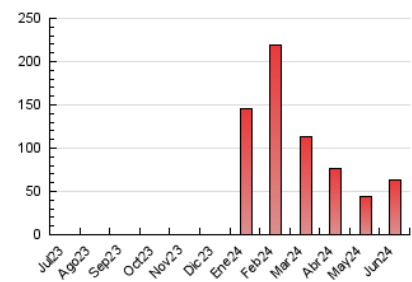

2. Secciones (Nacional)

	PAGINAS	%
HOME	4.289	6.83 %
RESTO	58.524	93.17 %

3. Por día del mes (Nacional)

Día	N. únicos	Visitas	Páginas	Día	N. únicos	Visitas	Páginas	Día	N. únicos	Visitas	Páginas
1	442	465	989	11	418	446	837	21	538	586	1.011
2	996	1.061	1.762	12	508	565	1.229	22	401	449	831
3	1.099	1.167	1.944	13	476	531	1.314	23	1.605	1.670	2.062
4	996	1.078	1.863	14	426	480	956	24	3.114	3.254	4.040
5	1.418	1.479	2.214	15	266	296	616	25	1.663	1.762	2.485
6	608	653	1.531	16	391	423	766	26	8.932	9.219	11.063
7	434	465	1.195	17	582	632	1.064	27	3.027	3.205	4.198
8	554	642	1.130	18	2.366	2.449	3.227	28	843	906	1.442
9	1.108	1.242	1.844	19	4.566	4.777	5.788	29	540	582	1.046
10	731	780	1.205	20	1.536	1.619	2.330	30	379	402	831

4. Gráficas (Nacional)

4.1 Por día de la semana (promedio)

N. únicos / Visitas (x 100)

Páginas (x 100)

4.2 Por franja horaria (promedio)

Visitas_ (x 1000)

Páginas (x 1000)

4.3 Por meses

N. únicos / Visitas (x 1000)

Páginas (x 1000)

5. Observaciones

Este Medio Electrónico de Comunicación ha sido medido por la herramienta Google Analytics de Google (GA4)

6. Definiciones básicas (Para más información ver Normas Técnicas para el Control de los Medios Electrónicos de Comunicación)

Visita:

Una secuencia ininterrumpida de páginas servidas a un usuario válido. Si dicho usuario no realiza peticiones de páginas en un periodo de tiempo (30 min) la siguiente petición constituirá el inicio de una nueva visita.