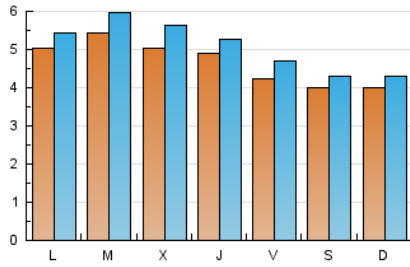

2. Secciones (Nacional)

	PAGINAS	%
HOME	3.413	14.16 %
RESTO	20.692	85.84 %

3. Por día del mes (Nacional)

Día	N. únicos	Visitas	Páginas	Día	N. únicos	Visitas	Páginas	Día	N. únicos	Visitas	Páginas
1	326	374	687	11	492	541	725	21	558	619	796
2	262	288	343	12	483	516	764	22	467	529	789
3	183	209	385	13	487	536	749	23	506	553	957
4	348	370	625	14	402	455	669	24	458	488	888
5	547	590	908	15	471	531	809	25	473	506	741
6	699	731	1.044	16	607	643	973	26	382	414	702
7	418	460	770	17	593	661	1.122	27	513	559	973
8	722	774	1.046	18	285	301	445	28	788	852	1.264
9	534	578	880	19	191	204	345	29	534	605	1.185
10	458	516	873	20	308	350	623	30	537	576	1.025

4. Gráficas (Nacional)

4.1 Por día de la semana (promedio)

N. únicos / Visitas (x 100)

Páginas (x 100)

4.2 Por franja horaria (promedio)

Visitas_ (x 1000)

Páginas (x 1000)

4.3 Por meses