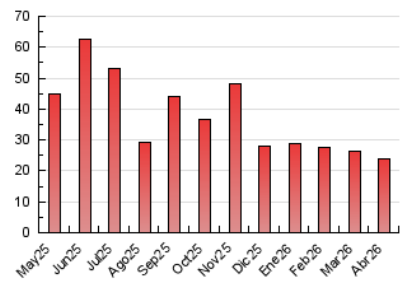

2. Secciones (Nacional)

	PAGINAS	%
HOME	3.413	14.16 %
RESTO	20.692	85.84 %

3. Por día del mes (Nacional)

Día	N. únicos	Visitas	Páginas	Día	N. únicos	Visitas	Páginas	Día	N. únicos	Visitas	Páginas
1	326	374	687	11	492	541	725	21	558	619	796
2	262	288	343	12	483	516	764	22	467	529	789
3	183	209	385	13	487	536	749	23	506	553	957
4	348	370	625	14	402	455	669	24	458	488	888
5	547	590	908	15	471	531	809	25	473	506	741
6	699	731	1.044	16	607	643	973	26	382	414	702
7	418	460	770	17	593	661	1.122	27	513	559	973
8	722	774	1.046	18	285	301	445	28	788	852	1.264
9	534	578	880	19	191	204	345	29	534	605	1.185
10	458	516	873	20	308	350	623	30	537	576	1.025

4. Gráficas (Nacional)

4.1 Por día de la semana (promedio)

N. únicos / Visitas (x 100)

Páginas (x 100)

4.2 Por franja horaria (promedio)

Visitas_ (x 1000)

Páginas (x 1000)

4.3 Por meses

N. únicos / Visitas (x 1000)

Páginas (x 1000)

5. Observaciones

Este Medio Electrónico de Comunicación ha sido medido por la herramienta Google Analytics de Google (GA4).

6. Definiciones básicas (Para más información ver Normas Técnicas para el Control de los Medios Electrónicos de Comunicación)