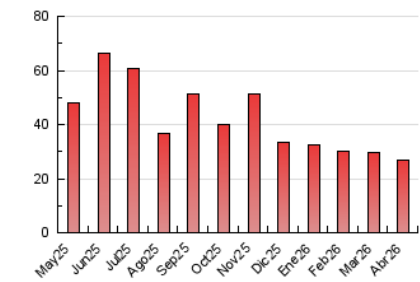

Páginas (x 1000)