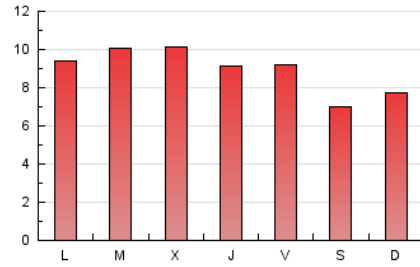

2. Secciones (Nacional e Internacional)

	PAGINAS	%
HOME	3.448	12.76 %
RESTO	23.575	87.24 %

3. Por día del mes (Nacional e Internacional)

Día	N. únicos	Visitas	Páginas	Día	N. únicos	Visitas	Páginas	Día	N. únicos	Visitas	Páginas
1	399	455	773	11	594	646	824	21	617	685	866
2	304	333	391	12	625	662	903	22	521	582	850
3	245	284	482	13	608	666	843	23	543	591	1.011
4	402	426	691	14	509	567	830	24	504	538	958
5	601	650	971	15	550	612	895	25	534	570	810
6	749	784	1.104	16	650	687	1.026	26	459	499	807
7	605	651	970	17	657	728	1.207	27	588	645	1.105
8	975	1.035	1.311	18	311	327	473	28	853	916	1.366
9	699	749	1.057	19	240	260	413	29	584	660	1.245
10	625	685	1.035	20	364	417	711	30	600	641	1.095

4. Gráficas (Nacional e Internacional)

4.1 Por día de la semana (promedio)

N. únicos / Visitas (x 100)

Páginas (x 100)

4.2 Por franja horaria (promedio)

Visitas_ (x 1000)

Páginas (x 1000)

4.3 Por meses