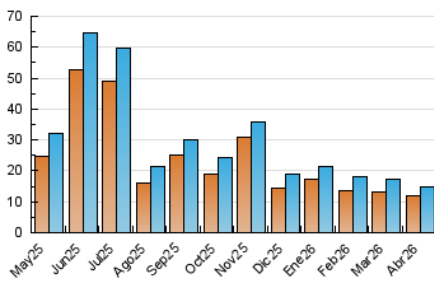

2. Secciones (Nacional)

	PAGINAS	%
HOME	3.413	14.16 %
RESTO	20.692	85.84 %

3. Por día del mes (Nacional)

Día	N. únicos	Visitas	Páginas	Día	N. únicos	Visitas	Páginas	Día	N. únicos	Visitas	Páginas
1	326	374	687	11	492	541	725	21	558	619	796
2	262	288	343	12	483	516	764	22	467	529	789
3	183	209	385	13	487	536	749	23	506	553	957
4	348	370	625	14	402	455	669	24	458	488	888
5	547	590	908	15	471	531	809	25	473	506	741
6	699	731	1.044	16	607	643	973	26	382	414	702
7	418	460	770	17	593	661	1.122	27	513	559	973
8	722	774	1.046	18	285	301	445	28	788	852	1.264
9	534	578	880	19	191	204	345	29	534	605	1.185
10	458	516	873	20	308	350	623	30	537	576	1.025

4. Gráficas (Nacional)

4.1 Por día de la semana (promedio)

N. únicos / Visitas (x 100)

Páginas (x 100)

4.2 Por franja horaria (promedio)

Visitas_ (x 1000)

Páginas (x 1000)

4.3 Por meses

N. únicos / Visitas (x 1000)

Páginas (x 1000)

5. Observaciones

Este Medio Electrónico de Comunicación ha sido medido por la herramienta Google Analytics de Google (GA4).

6. Definiciones básicas (Para más información ver Normas Técnicas para el Control de los Medios Electrónicos de Comunicación)

Visita:

Una secuencia ininterrumpida de páginas servidas a un usuario válido. Si dicho usuario no realiza peticiones de páginas en un periodo de tiempo (30 min) la siguiente petición constituirá el inicio de una nueva visita.