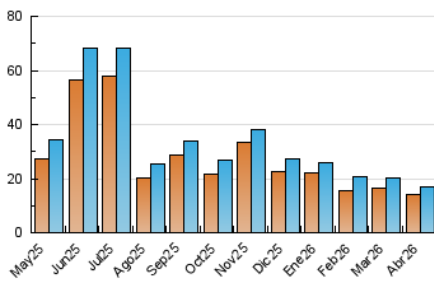

4.3 Por meses

N. únicos / Visitas (x 1000)