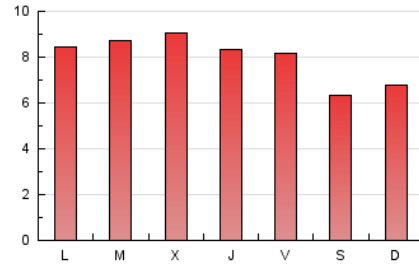

2. Secciones (Nacional)

	PAGINAS	%
HOME	3.413	14.16 %
RESTO	20.692	85.84 %

3. Por día del mes (Nacional)

Día	N. únicos	Visitas	Páginas	Día	N. únicos	Visitas	Páginas	Día	N. únicos	Visitas	Páginas
1	326	374	687	11	492	541	725	21	558	619	796
2	262	288	343	12	483	516	764	22	467	529	789
3	183	209	385	13	487	536	749	23	506	553	957
4	348	370	625	14	402	455	669	24	458	488	888
5	547	590	908	15	471	531	809	25	473	506	741
6	699	731	1.044	16	607	643	973	26	382	414	702
7	418	460	770	17	593	661	1.122	27	513	559	973
8	722	774	1.046	18	285	301	445	28	788	852	1.264
9	534	578	880	19	191	204	345	29	534	605	1.185
10	458	516	873	20	308	350	623	30	537	576	1.025

4. Gráficas (Nacional)

4.1 Por día de la semana (promedio)

N. únicos / Visitas (x 100)

Páginas (x 100)

4.2 Por franja horaria (promedio)

Visitas_ (x 1000)

Páginas (x 1000)

4.3 Por meses