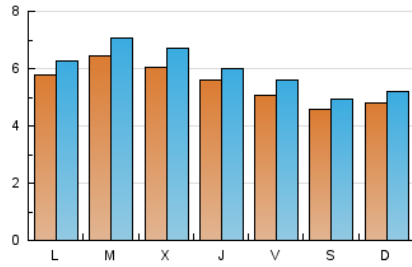

2. Secciones (Nacional e Internacional)

	PAGINAS	%
HOME	3.448	12.76 %
RESTO	23.575	87.24 %

3. Por día del mes (Nacional e Internacional)

Día	N. únicos	Visitas	Páginas	Día	N. únicos	Visitas	Páginas	Día	N. únicos	Visitas	Páginas
1	399	455	773	11	594	646	824	21	617	685	866
2	304	333	391	12	625	662	903	22	521	582	850
3	245	284	482	13	608	666	843	23	543	591	1.011
4	402	426	691	14	509	567	830	24	504	538	958
5	601	650	971	15	550	612	895	25	534	570	810
6	749	784	1.104	16	650	687	1.026	26	459	499	807
7	605	651	970	17	657	728	1.207	27	588	645	1.105
8	975	1.035	1.311	18	311	327	473	28	853	916	1.366
9	699	749	1.057	19	240	260	413	29	584	660	1.245
10	625	685	1.035	20	364	417	711	30	600	641	1.095

4. Gráficas (Nacional e Internacional)

4.1 Por día de la semana (promedio)

N. únicos / Visitas (x 100)

Páginas (x 100)

4.2 Por franja horaria (promedio)

Visitas_ (x 1000)

Páginas (x 1000)

4.3 Por meses