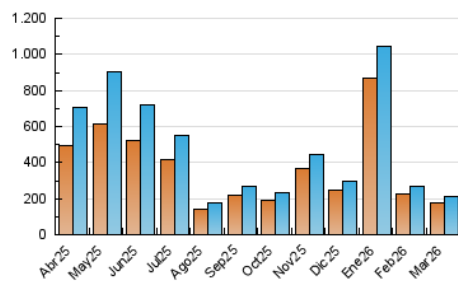

4.3 Por meses

N. únicos / Visitas (x 1000)