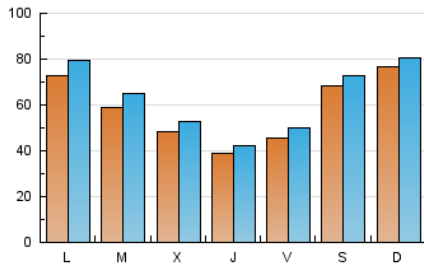

europa **press**
C. Valenciana

1. Cifras totales y promedios (Nacional)

MES - AÑO	NAVEGADORES UNICOS	VISITAS	PAGINAS
Marzo - 2026	161.396	199.402	254.216
PROMEDIO DIARIO	5.973	6.451	8.360
PROMEDIO LUNES-VIERNES	5.428	5.931	7.932
PROMEDIO SABADO-DOMINGO	7.306	7.723	9.406
PAGINAS / VISITAS	1,30		
DURACION MEDIA VISITAS	0:03:01		
TIEMPO INTERACCIÓN MEDIO	0:00:34		

2. Secciones (Nacional)

	PAGINAS	%
HOME	8.949	3.45 %
RESTO	250.216	96.55 %

3. Por día del mes (Nacional)

Día	N. únicos	Visitas	Páginas	Día	N. únicos	Visitas	Páginas	Día	N. únicos	Visitas	Páginas
1	2.042	2.221	3.143	11	7.145	7.686	10.478	21	7.743	8.370	10.768
2	2.445	2.751	4.521	12	5.187	5.546	7.992	22	3.009	3.281	3.650
3	7.144	7.620	9.881	13	6.774	7.407	9.986	23	2.858	3.089	3.764
4	5.730	6.196	7.501	14	3.275	3.588	4.991	24	4.258	4.770	6.909
5	5.992	6.416	7.191	15	2.356	2.584	3.599	25	4.136	4.587	6.771
6	5.760	6.229	7.385	16	5.792	6.485	9.019	26	2.922	3.240	5.139
7	12.607	12.926	15.156	17	4.186	4.882	7.277	27	3.736	4.162	6.563
8	28.245	29.338	32.133	18	2.434	2.722	4.467	28	3.718	4.236	6.669
9	20.005	21.348	24.727	19	1.554	1.751	2.369	29	2.757	2.967	4.543
10	4.612	5.082	7.593	20	2.051	2.307	3.666	30	5.402	5.938	8.004
								31	9.295	10.267	13.310

4. Gráficas (Nacional)

4.1 Por día de la semana (promedio)

N. únicos / Visitas (x 100)

Páginas (x 100)

4.2 Por franja horaria (promedio)

Visitas_ (x 1000)

Páginas (x 1000)

4.3 Por meses