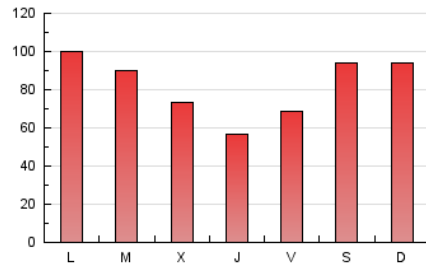

europa **press**
C. Valenciana

1. Cifras totales y promedios (Nacional)

MES - AÑO	NAVEGADORES UNICOS	VISITAS	PAGINAS
Marzo - 2026	161.396	199.402	254.216
PROMEDIO DIARIO	5.973	6.451	8.360
PROMEDIO LUNES-VIERNES	5.428	5.931	7.932
PROMEDIO SABADO-DOMINGO	7.306	7.723	9.406
PAGINAS / VISITAS	1,30		
DURACION MEDIA VISITAS	0:03:01		
TIEMPO INTERACCIÓN MEDIO	0:00:34		

2. Secciones (Nacional)

	PAGINAS	%
HOME	8.949	3.45 %
RESTO	250.216	96.55 %

3. Por día del mes (Nacional)

Día	N. únicos	Visitas	Páginas	Día	N. únicos	Visitas	Páginas	Día	N. únicos	Visitas	Páginas
1	2.042	2.221	3.143	11	7.145	7.686	10.478	21	7.743	8.370	10.768
2	2.445	2.751	4.521	12	5.187	5.546	7.992	22	3.009	3.281	3.650
3	7.144	7.620	9.881	13	6.774	7.407	9.986	23	2.858	3.089	3.764
4	5.730	6.196	7.501	14	3.275	3.588	4.991	24	4.258	4.770	6.909
5	5.992	6.416	7.191	15	2.356	2.584	3.599	25	4.136	4.587	6.771
6	5.760	6.229	7.385	16	5.792	6.485	9.019	26	2.922	3.240	5.139
7	12.607	12.926	15.156	17	4.186	4.882	7.277	27	3.736	4.162	6.563
8	28.245	29.338	32.133	18	2.434	2.722	4.467	28	3.718	4.236	6.669
9	20.005	21.348	24.727	19	1.554	1.751	2.369	29	2.757	2.967	4.543
10	4.612	5.082	7.593	20	2.051	2.307	3.666	30	5.402	5.938	8.004
								31	9.295	10.267	13.310

4. Gráficas (Nacional)

4.1 Por día de la semana (promedio)

N. únicos / Visitas (x 100)

Páginas (x 100)

4.2 Por franja horaria (promedio)

Visitas_ (x 1000)

Páginas (x 1000)

4.3 Por meses