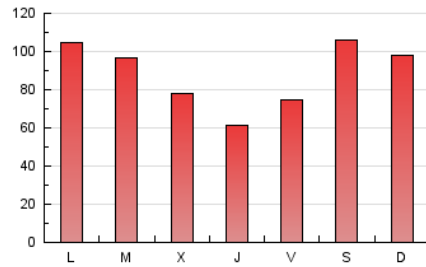

europa press
C. Valenciana

1. Cifras totales y promedios (Nacional e Internacional)

MES - AÑO	NAVEGADORES UNICOS	VISITAS	PAGINAS
Marzo - 2026	176.445	214.142	272.232
PROMEDIO DIARIO	6.480	6.991	8.948
PROMEDIO LUNES-VIERNES	5.869	6.411	8.453
PROMEDIO SABADO-DOMINGO	7.972	8.408	10.160
PAGINAS / VISITAS	1,28		
DURACION MEDIA VISITAS	0:02:56		
TIEMPO INTERACCIÓN MEDIO	0:00:32		

2. Secciones (Nacional e Internacional)

	PAGINAS	%
HOME	9.111	3.28 %
RESTO	268.289	96.72 %

3. Por día del mes (Nacional e Internacional)

Día	N. únicos	Visitas	Páginas	Día	N. únicos	Visitas	Páginas	Día	N. únicos	Visitas	Páginas
1	2.350	2.556	3.520	11	7.682	8.287	11.039	21	8.264	8.924	11.416
2	2.626	2.955	4.722	12	5.594	5.981	8.442	22	3.397	3.707	4.181
3	7.419	7.892	10.234	13	7.353	8.017	10.644	23	3.224	3.490	4.188
4	6.008	6.483	7.843	14	3.649	3.970	5.360	24	4.754	5.299	7.544
5	6.559	7.079	7.715	15	2.613	2.881	3.915	25	4.543	5.027	7.336
6	6.282	6.808	8.022	16	6.250	6.963	9.598	26	3.418	3.766	5.776
7	15.517	15.891	18.197	17	4.547	5.324	7.764	27	4.377	4.902	7.266
8	28.656	29.605	32.591	18	2.734	3.032	4.875	28	4.255	4.885	7.359
9	20.403	21.763	25.162	19	1.766	1.980	2.600	29	3.049	3.257	4.900
10	4.963	5.445	7.993	20	2.294	2.561	3.956	30	5.896	6.515	8.598
								31	10.427	11.464	14.644

4. Gráficas (Nacional e Internacional)

4.1 Por día de la semana (promedio)

N. únicos / Visitas (x 100)

Páginas (x 100)

4.2 Por franja horaria (promedio)

Visitas_ (x 1000)

Páginas (x 1000)

4.3 Por meses