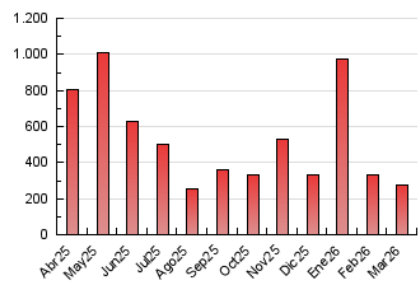

Páginas (x 1000)