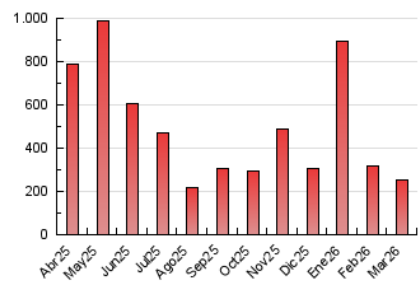

2. Secciones (Nacional)

	PAGINAS	%
HOME	8.949	3.45 %
RESTO	250.216	96.55 %

3. Por día del mes (Nacional)

Día	N. únicos	Visitas	Páginas	Día	N. únicos	Visitas	Páginas	Día	N. únicos	Visitas	Páginas
1	2.042	2.221	3.143	11	7.145	7.686	10.478	21	7.743	8.370	10.768
2	2.445	2.751	4.521	12	5.187	5.546	7.992	22	3.009	3.281	3.650
3	7.144	7.620	9.881	13	6.774	7.407	9.986	23	2.858	3.089	3.764
4	5.730	6.196	7.501	14	3.275	3.588	4.991	24	4.258	4.770	6.909
5	5.992	6.416	7.191	15	2.356	2.584	3.599	25	4.136	4.587	6.771
6	5.760	6.229	7.385	16	5.792	6.485	9.019	26	2.922	3.240	5.139
7	12.607	12.926	15.156	17	4.186	4.882	7.277	27	3.736	4.162	6.563
8	28.245	29.338	32.133	18	2.434	2.722	4.467	28	3.718	4.236	6.669
9	20.005	21.348	24.727	19	1.554	1.751	2.369	29	2.757	2.967	4.543
10	4.612	5.082	7.593	20	2.051	2.307	3.666	30	5.402	5.938	8.004
								31	9.295	10.267	13.310

4. Gráficas (Nacional)

4.1 Por día de la semana (promedio)

N. únicos / Visitas (x 100)

Páginas (x 100)

4.2 Por franja horaria (promedio)

Visitas_ (x 1000)

Páginas (x 1000)

4.3 Por meses

N. únicos / Visitas (x 1000)

Páginas (x 1000)

5. Observaciones

Este Medio Electrónico de Comunicación ha sido medido por la herramienta Google Analytics de Google (GA4).

6. Definiciones básicas (Para más información ver Normas Técnicas para el Control de los Medios Electrónicos de Comunicación)