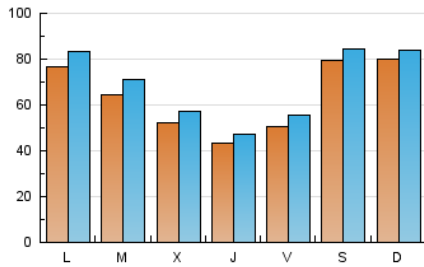

europa press
C. Valenciana

1. Cifras totales y promedios (Nacional e Internacional)

MES - AÑO	NAVEGADORES UNICOS	VISITAS	PAGINAS
Marzo - 2026	176.445	214.142	272.232
PROMEDIO DIARIO	6.480	6.991	8.948
PROMEDIO LUNES-VIERNES	5.869	6.411	8.453
PROMEDIO SABADO-DOMINGO	7.972	8.408	10.160
PAGINAS / VISITAS	1,28		
DURACION MEDIA VISITAS	0:02:56		
TIEMPO INTERACCIÓN MEDIO	0:00:32		

2. Secciones (Nacional e Internacional)

	PAGINAS	%
HOME	9.111	3.28 %
RESTO	268.289	96.72 %

3. Por día del mes (Nacional e Internacional)

Día	N. únicos	Visitas	Páginas	Día	N. únicos	Visitas	Páginas	Día	N. únicos	Visitas	Páginas
1	2.350	2.556	3.520	11	7.682	8.287	11.039	21	8.264	8.924	11.416
2	2.626	2.955	4.722	12	5.594	5.981	8.442	22	3.397	3.707	4.181
3	7.419	7.892	10.234	13	7.353	8.017	10.644	23	3.224	3.490	4.188
4	6.008	6.483	7.843	14	3.649	3.970	5.360	24	4.754	5.299	7.544
5	6.559	7.079	7.715	15	2.613	2.881	3.915	25	4.543	5.027	7.336
6	6.282	6.808	8.022	16	6.250	6.963	9.598	26	3.418	3.766	5.776
7	15.517	15.891	18.197	17	4.547	5.324	7.764	27	4.377	4.902	7.266
8	28.656	29.605	32.591	18	2.734	3.032	4.875	28	4.255	4.885	7.359
9	20.403	21.763	25.162	19	1.766	1.980	2.600	29	3.049	3.257	4.900
10	4.963	5.445	7.993	20	2.294	2.561	3.956	30	5.896	6.515	8.598
								31	10.427	11.464	14.644

4. Gráficas (Nacional e Internacional)

4.1 Por día de la semana (promedio)

N. únicos / Visitas (x 100)

Páginas (x 100)

4.2 Por franja horaria (promedio)

Visitas_ (x 1000)

Páginas (x 1000)

4.3 Por meses