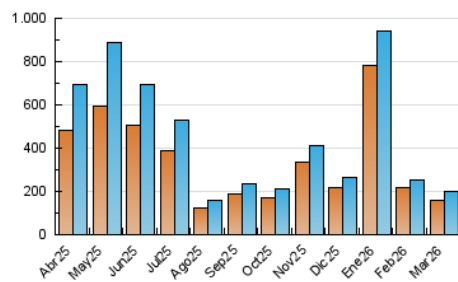

2. Secciones (Nacional)

	PAGINAS	%
HOME	8.949	3.45 %
RESTO	250.216	96.55 %

3. Por día del mes (Nacional)

Día	N. únicos	Visitas	Páginas	Día	N. únicos	Visitas	Páginas	Día	N. únicos	Visitas	Páginas
1	2.042	2.221	3.143	11	7.145	7.686	10.478	21	7.743	8.370	10.768
2	2.445	2.751	4.521	12	5.187	5.546	7.992	22	3.009	3.281	3.650
3	7.144	7.620	9.881	13	6.774	7.407	9.986	23	2.858	3.089	3.764
4	5.730	6.196	7.501	14	3.275	3.588	4.991	24	4.258	4.770	6.909
5	5.992	6.416	7.191	15	2.356	2.584	3.599	25	4.136	4.587	6.771
6	5.760	6.229	7.385	16	5.792	6.485	9.019	26	2.922	3.240	5.139
7	12.607	12.926	15.156	17	4.186	4.882	7.277	27	3.736	4.162	6.563
8	28.245	29.338	32.133	18	2.434	2.722	4.467	28	3.718	4.236	6.669
9	20.005	21.348	24.727	19	1.554	1.751	2.369	29	2.757	2.967	4.543
10	4.612	5.082	7.593	20	2.051	2.307	3.666	30	5.402	5.938	8.004
								31	9.295	10.267	13.310

4. Gráficas (Nacional)

4.1 Por día de la semana (promedio)

N. únicos / Visitas (x 100)

Páginas (x 100)

4.2 Por franja horaria (promedio)

Visitas_ (x 1000)

Páginas (x 1000)

4.3 Por meses

N. únicos / Visitas (x 1000)

Páginas (x 1000)

5. Observaciones

Este Medio Electrónico de Comunicación ha sido medido por la herramienta Google Analytics de Google (GA4).

6. Definiciones básicas (Para más información ver Normas Técnicas para el Control de los Medios Electrónicos de Comunicación)

Visita:

Una secuencia ininterrumpida de páginas servidas a un usuario válido. Si dicho usuario no realiza peticiones de páginas en un periodo de tiempo (30 min) la siguiente petición constituirá el inicio de una nueva visita.