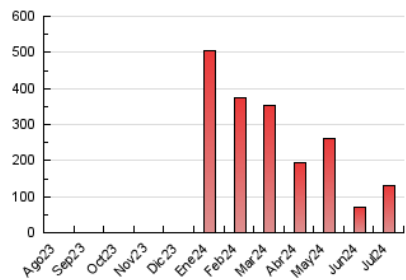

Páginas (x 1000)