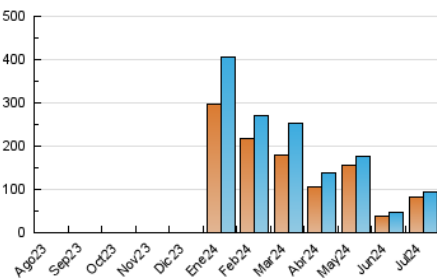

4.3 Por meses

N. únicos / Visitas (x 1000)