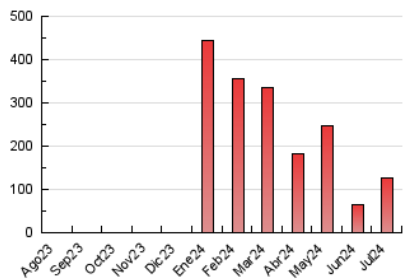

2. Secciones (Nacional)

	PAGINAS	%
HOME	4.141	3.28 %
RESTO	122.124	96.72 %

3. Por día del mes (Nacional)

Día	N. únicos	Visitas	Páginas	Día	N. únicos	Visitas	Páginas	Día	N. únicos	Visitas	Páginas
1	1.467	1.609	2.737	11	733	813	1.643	21	1.019	1.101	1.458
2	1.404	1.514	2.511	12	839	923	1.707	22	992	1.090	2.030
3	1.463	1.638	2.711	13	928	1.003	1.501	23	2.253	2.454	3.733
4	990	1.093	1.684	14	1.576	1.652	2.173	24	3.431	3.585	4.601
5	1.463	1.677	2.192	15	1.464	1.610	2.363	25	1.612	1.788	2.578
6	752	819	1.243	16	1.399	1.484	2.344	26	17.912	18.042	22.007
7	699	869	1.134	17	1.385	1.518	2.679	27	23.816	23.771	29.587
8	849	927	1.679	18	1.780	1.916	2.968	28	8.306	8.616	10.976
9	912	1.022	1.753	19	1.409	1.535	2.349	29	2.856	3.088	4.080
10	755	852	1.439	20	982	1.053	1.405	30	1.770	1.976	2.892
								31	1.202	1.325	2.108

4. Gráficas (Nacional)

4.1 Por día de la semana (promedio)

N. únicos / Visitas (x 100)

Páginas (x 100)

4.2 Por franja horaria (promedio)

Visitas_ (x 1000)

Páginas (x 1000)

4.3 Por meses

N. únicos / Visitas (x 1000)

Páginas (x 1000)

5. Observaciones

Este Medio Electrónico de Comunicación ha sido medido por la herramienta Google Analytics de Google (GA4)

6. Definiciones básicas (Para más información ver Normas Técnicas para el Control de los Medios Electrónicos de Comunicación)

Visita:

Una secuencia ininterrumpida de páginas servidas a un usuario válido. Si dicho usuario no realiza peticiones de páginas en un periodo de tiempo (30 min) la siguiente petición constituirá el inicio de una nueva visita.