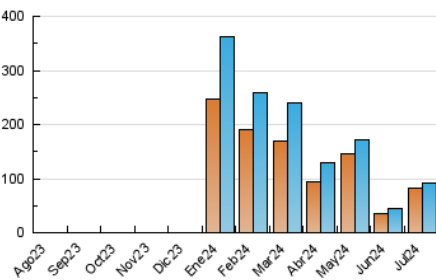

2. Secciones (Nacional)

	PAGINAS	%
HOME	4.141	3.28 %
RESTO	122.124	96.72 %

3. Por día del mes (Nacional)

Día	N. únicos	Visitas	Páginas	Día	N. únicos	Visitas	Páginas	Día	N. únicos	Visitas	Páginas
1	1.467	1.609	2.737	11	733	813	1.643	21	1.019	1.101	1.458
2	1.404	1.514	2.511	12	839	923	1.707	22	992	1.090	2.030
3	1.463	1.638	2.711	13	928	1.003	1.501	23	2.253	2.454	3.733
4	990	1.093	1.684	14	1.576	1.652	2.173	24	3.431	3.585	4.601
5	1.463	1.677	2.192	15	1.464	1.610	2.363	25	1.612	1.788	2.578
6	752	819	1.243	16	1.399	1.484	2.344	26	17.912	18.042	22.007
7	699	869	1.134	17	1.385	1.518	2.679	27	23.816	23.771	29.587
8	849	927	1.679	18	1.780	1.916	2.968	28	8.306	8.616	10.976
9	912	1.022	1.753	19	1.409	1.535	2.349	29	2.856	3.088	4.080
10	755	852	1.439	20	982	1.053	1.405	30	1.770	1.976	2.892
								31	1.202	1.325	2.108

4. Gráficas (Nacional)

4.1 Por día de la semana (promedio)

N. únicos / Visitas (x 100)

Páginas (x 100)

4.2 Por franja horaria (promedio)

Visitas_ (x 1000)

Páginas (x 1000)

4.3 Por meses

N. únicos / Visitas (x 1000)

Páginas (x 1000)

5. Observaciones

Este Medio Electrónico de Comunicación ha sido medido por la herramienta Google Analytics de Google (GA4)

6. Definiciones básicas (Para más información ver Normas Técnicas para el Control de los Medios Electrónicos de Comunicación)

Visita:

Una secuencia ininterrumpida de páginas servidas a un usuario válido. Si dicho usuario no realiza peticiones de páginas en un periodo de tiempo (30 min) la siguiente petición constituirá el inicio de una nueva visita.