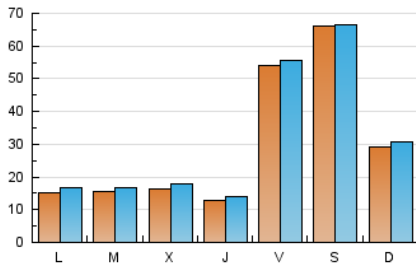

europa press

La Rioja

1. Cifras totales y promedios (Nacional)

MES - AÑO	NAVEGADORES UNICOS	VISITAS	PAGINAS
Julio - 2024	81.191	92.363	126.265
PROMEDIO DIARIO	2.852	2.979	4.073
PROMEDIO LUNES-VIERNES	2.189	2.325	3.339
PROMEDIO SABADO-DOMINGO	4.760	4.861	6.185
PAGINAS / VISITAS	1,37		
DURACION MEDIA VISITAS	0:02:30		
TIEMPO INTERACCIÓN MEDIO	0:00:40		

2. Secciones (Nacional)

	PAGINAS	%
HOME	4.141	3.28 %
RESTO	122.124	96.72 %

3. Por día del mes (Nacional)

Día	N. únicos	Visitas	Páginas	Día	N. únicos	Visitas	Páginas	Día	N. únicos	Visitas	Páginas
1	1.467	1.609	2.737	11	733	813	1.643	21	1.019	1.101	1.458
2	1.404	1.514	2.511	12	839	923	1.707	22	992	1.090	2.030
3	1.463	1.638	2.711	13	928	1.003	1.501	23	2.253	2.454	3.733
4	990	1.093	1.684	14	1.576	1.652	2.173	24	3.431	3.585	4.601
5	1.463	1.677	2.192	15	1.464	1.610	2.363	25	1.612	1.788	2.578
6	752	819	1.243	16	1.399	1.484	2.344	26	17.912	18.042	22.007
7	699	869	1.134	17	1.385	1.518	2.679	27	23.816	23.771	29.587
8	849	927	1.679	18	1.780	1.916	2.968	28	8.306	8.616	10.976
9	912	1.022	1.753	19	1.409	1.535	2.349	29	2.856	3.088	4.080
10	755	852	1.439	20	982	1.053	1.405	30	1.770	1.976	2.892
								31	1.202	1.325	2.108

4. Gráficas (Nacional)

4.1 Por día de la semana (promedio)

N. únicos / Visitas (x 100)

Páginas (x 100)

4.2 Por franja horaria (promedio)

Visitas_ (x 1000)

Páginas (x 1000)

4.3 Por meses