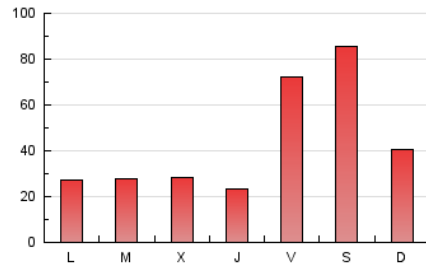

europa press

La Rioja

1. Cifras totales y promedios (Nacional e Internacional)

MES - AÑO	NAVEGADORES UNICOS	VISITAS	PAGINAS
Julio - 2024	83.789	95.223	130.337
PROMEDIO DIARIO	2.940	3.072	4.204
PROMEDIO LUNES-VIERNES	2.278	2.419	3.476
PROMEDIO SABADO-DOMINGO	4.842	4.949	6.300
PAGINAS / VISITAS	1,37		
DURACION MEDIA VISITAS	0:02:32		
TIEMPO INTERACCIÓN MEDIO	0:00:39		

2. Secciones (Nacional e Internacional)

	PAGINAS	%
HOME	4.259	3.27 %
RESTO	126.078	96.73 %

3. Por día del mes (Nacional e Internacional)

Día	N. únicos	Visitas	Páginas	Día	N. únicos	Visitas	Páginas	Día	N. únicos	Visitas	Páginas
1	1.558	1.711	2.967	11	797	881	1.731	21	1.102	1.187	1.579
2	1.560	1.679	2.724	12	896	984	1.805	22	1.068	1.169	2.153
3	1.553	1.742	2.830	13	1.012	1.092	1.616	23	2.333	2.544	3.895
4	1.053	1.158	1.780	14	1.642	1.720	2.270	24	3.531	3.681	4.740
5	1.524	1.744	2.286	15	1.546	1.699	2.482	25	1.691	1.872	2.702
6	808	881	1.312	16	1.481	1.570	2.439	26	18.119	18.197	22.231
7	743	916	1.185	17	1.486	1.629	2.882	27	23.989	23.983	29.860
8	921	1.006	1.829	18	1.897	2.038	3.131	28	8.399	8.704	11.097
9	997	1.110	1.865	19	1.491	1.624	2.471	29	2.957	3.206	4.218
10	823	928	1.540	20	1.040	1.111	1.478	30	1.848	2.057	3.002
								31	1.268	1.400	2.237

4. Gráficas (Nacional e Internacional)

4.1 Por día de la semana (promedio)

N. únicos / Visitas (x 100)

Páginas (x 100)

4.2 Por franja horaria (promedio)

Visitas_ (x 1000)

Páginas (x 1000)

4.3 Por meses