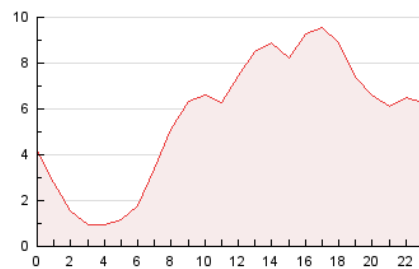

2. Secciones (Nacional e Internacional)

	PAGINAS	%
HOME	4.259	3.27 %
RESTO	126.078	96.73 %

3. Por día del mes (Nacional e Internacional)

Día	N. únicos	Visitas	Páginas	Día	N. únicos	Visitas	Páginas	Día	N. únicos	Visitas	Páginas
1	1.558	1.711	2.967	11	797	881	1.731	21	1.102	1.187	1.579
2	1.560	1.679	2.724	12	896	984	1.805	22	1.068	1.169	2.153
3	1.553	1.742	2.830	13	1.012	1.092	1.616	23	2.333	2.544	3.895
4	1.053	1.158	1.780	14	1.642	1.720	2.270	24	3.531	3.681	4.740
5	1.524	1.744	2.286	15	1.546	1.699	2.482	25	1.691	1.872	2.702
6	808	881	1.312	16	1.481	1.570	2.439	26	18.119	18.197	22.231
7	743	916	1.185	17	1.486	1.629	2.882	27	23.989	23.983	29.860
8	921	1.006	1.829	18	1.897	2.038	3.131	28	8.399	8.704	11.097
9	997	1.110	1.865	19	1.491	1.624	2.471	29	2.957	3.206	4.218
10	823	928	1.540	20	1.040	1.111	1.478	30	1.848	2.057	3.002
								31	1.268	1.400	2.237

4. Gráficas (Nacional e Internacional)

4.1 Por día de la semana (promedio)

N. únicos / Visitas (x 100)

Páginas (x 100)

4.2 Por franja horaria (promedio)

Visitas_ (x 1000)

Páginas (x 1000)

4.3 Por meses