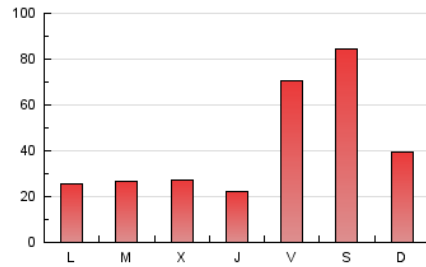

europa press

La Rioja

1. Cifras totales y promedios (Nacional)

MES - AÑO	NAVEGADORES UNICOS	VISITAS	PAGINAS
Julio - 2024	81.191	92.363	126.265
PROMEDIO DIARIO	2.852	2.979	4.073
PROMEDIO LUNES-VIERNES	2.189	2.325	3.339
PROMEDIO SABADO-DOMINGO	4.760	4.861	6.185
PAGINAS / VISITAS	1,37		
DURACION MEDIA VISITAS	0:02:30		
TIEMPO INTERACCIÓN MEDIO	0:00:40		

2. Secciones (Nacional)

	PAGINAS	%
HOME	4.141	3.28 %
RESTO	122.124	96.72 %

3. Por día del mes (Nacional)

Día	N. únicos	Visitas	Páginas	Día	N. únicos	Visitas	Páginas	Día	N. únicos	Visitas	Páginas
1	1.467	1.609	2.737	11	733	813	1.643	21	1.019	1.101	1.458
2	1.404	1.514	2.511	12	839	923	1.707	22	992	1.090	2.030
3	1.463	1.638	2.711	13	928	1.003	1.501	23	2.253	2.454	3.733
4	990	1.093	1.684	14	1.576	1.652	2.173	24	3.431	3.585	4.601
5	1.463	1.677	2.192	15	1.464	1.610	2.363	25	1.612	1.788	2.578
6	752	819	1.243	16	1.399	1.484	2.344	26	17.912	18.042	22.007
7	699	869	1.134	17	1.385	1.518	2.679	27	23.816	23.771	29.587
8	849	927	1.679	18	1.780	1.916	2.968	28	8.306	8.616	10.976
9	912	1.022	1.753	19	1.409	1.535	2.349	29	2.856	3.088	4.080
10	755	852	1.439	20	982	1.053	1.405	30	1.770	1.976	2.892
								31	1.202	1.325	2.108

4. Gráficas (Nacional)

4.1 Por día de la semana (promedio)

N. únicos / Visitas (x 100)

Páginas (x 100)

4.2 Por franja horaria (promedio)

Visitas_ (x 1000)

Páginas (x 1000)

4.3 Por meses