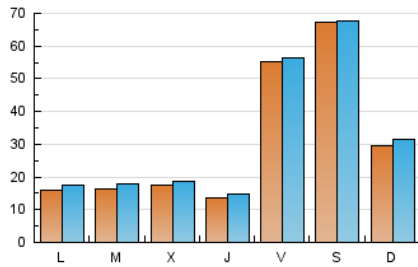

europa press

La Rioja

1. Cifras totales y promedios (Nacional e Internacional)

MES - AÑO	NAVEGADORES UNICOS	VISITAS	PAGINAS
Julio - 2024	83.789	95.223	130.337
PROMEDIO DIARIO	2.940	3.072	4.204
PROMEDIO LUNES-VIERNES	2.278	2.419	3.476
PROMEDIO SABADO-DOMINGO	4.842	4.949	6.300
PAGINAS / VISITAS	1,37		
DURACION MEDIA VISITAS	0:02:32		
TIEMPO INTERACCIÓN MEDIO	0:00:39		

2. Secciones (Nacional e Internacional)

	PAGINAS	%
HOME	4.259	3.27 %
RESTO	126.078	96.73 %

3. Por día del mes (Nacional e Internacional)

Día	N. únicos	Visitas	Páginas	Día	N. únicos	Visitas	Páginas	Día	N. únicos	Visitas	Páginas
1	1.558	1.711	2.967	11	797	881	1.731	21	1.102	1.187	1.579
2	1.560	1.679	2.724	12	896	984	1.805	22	1.068	1.169	2.153
3	1.553	1.742	2.830	13	1.012	1.092	1.616	23	2.333	2.544	3.895
4	1.053	1.158	1.780	14	1.642	1.720	2.270	24	3.531	3.681	4.740
5	1.524	1.744	2.286	15	1.546	1.699	2.482	25	1.691	1.872	2.702
6	808	881	1.312	16	1.481	1.570	2.439	26	18.119	18.197	22.231
7	743	916	1.185	17	1.486	1.629	2.882	27	23.989	23.983	29.860
8	921	1.006	1.829	18	1.897	2.038	3.131	28	8.399	8.704	11.097
9	997	1.110	1.865	19	1.491	1.624	2.471	29	2.957	3.206	4.218
10	823	928	1.540	20	1.040	1.111	1.478	30	1.848	2.057	3.002
								31	1.268	1.400	2.237

4. Gráficas (Nacional e Internacional)

4.1 Por día de la semana (promedio)

N. únicos / Visitas (x 100)

Páginas (x 100)

4.2 Por franja horaria (promedio)

Visitas_ (x 1000)

Páginas (x 1000)

4.3 Por meses