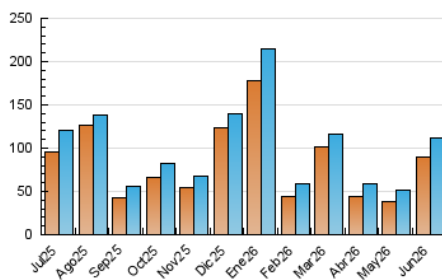

2. Secciones (Nacional)

	PAGINAS	%
HOME	5.084	3.85 %
RESTO	127.028	96.15 %

3. Por día del mes (Nacional)

Día	N. únicos	Visitas	Páginas	Día	N. únicos	Visitas	Páginas	Día	N. únicos	Visitas	Páginas
1	2.600	2.755	4.043	11	2.698	2.809	3.319	21	2.757	2.949	3.443
2	2.418	2.745	3.686	12	3.267	3.442	4.060	22	2.311	2.492	3.583
3	8.706	9.105	8.140	13	1.524	1.619	2.039	23	3.523	3.839	4.592
4	11.173	11.659	12.384	14	2.675	2.784	3.295	24	2.428	2.592	3.454
5	5.102	5.298	6.361	15	2.359	2.557	3.210	25	2.648	3.063	4.151
6	5.564	5.810	6.503	16	2.021	2.172	3.034	26	1.790	1.983	2.734
7	3.759	3.895	4.520	17	3.128	3.376	4.360	27	1.829	2.087	2.351
8	4.229	4.399	4.954	18	5.299	5.636	6.733	28	1.953	2.181	2.504
9	2.791	2.922	3.543	19	3.255	3.468	4.280	29	5.736	6.252	7.428
10	1.872	1.984	2.555	20	2.899	3.123	3.557	30	2.499	2.671	3.296

4. Gráficas (Nacional)

4.1 Por día de la semana (promedio)

N. únicos / Visitas (x 100)

Páginas (x 100)

4.2 Por franja horaria (promedio)

Visitas_ (x 1000)

Páginas (x 1000)

4.3 Por meses

N. únicos / Visitas (x 1000)

Páginas (x 1000)

5. Observaciones

Este Medio Electrónico de Comunicación ha sido medido por la herramienta Google Analytics de Google (GA4).

6. Definiciones básicas (Para más información ver Normas Técnicas para el Control de los Medios Electrónicos de Comunicación)

Visita:

Una secuencia ininterrumpida de páginas servidas a un usuario válido. Si dicho usuario no realiza peticiones de páginas en un periodo de tiempo (30 min) la siguiente petición constituirá el inicio de una nueva visita.