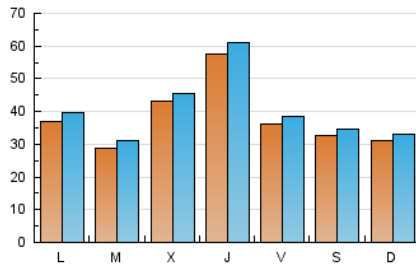

europa press

La Rioja

1. Cifras totales y promedios (Nacional e Internacional)

MES - AÑO	NAVEGADORES UNICOS	VISITAS	PAGINAS
Junio - 2026	97.680	120.850	135.950
PROMEDIO DIARIO	3.775	4.013	4.665
PROMEDIO LUNES-VIERNES	3.990	4.243	4.978
PROMEDIO SABADO-DOMINGO	3.184	3.380	3.805
PAGINAS / VISITAS	1,16		
DURACION MEDIA VISITAS	0:01:44		
TIEMPO INTERACCIÓN MEDIO	0:00:32		

2. Secciones (Nacional e Internacional)

	PAGINAS	%
HOME	5.245	3.75 %
RESTO	134.713	96.25 %

3. Por día del mes (Nacional e Internacional)

Día	N. únicos	Visitas	Páginas	Día	N. únicos	Visitas	Páginas	Día	N. únicos	Visitas	Páginas
1	2.650	2.813	4.155	11	2.932	3.112	3.548	21	2.943	3.188	3.672
2	2.641	2.973	3.898	12	3.456	3.677	4.242	22	2.630	2.851	3.965
3	9.217	9.600	8.477	13	1.668	1.772	2.176	23	3.766	4.077	4.813
4	11.639	12.103	12.765	14	2.769	2.881	3.405	24	2.672	2.841	3.741
5	5.320	5.522	6.628	15	2.497	2.703	3.375	25	3.032	3.458	4.516
6	5.840	6.072	6.761	16	2.081	2.237	3.146	26	2.357	2.561	3.180
7	4.217	4.359	4.931	17	3.237	3.484	4.484	27	2.489	2.753	2.838
8	4.741	4.884	5.371	18	5.420	5.750	6.867	28	2.499	2.728	2.935
9	3.188	3.319	3.915	19	3.404	3.610	4.452	29	6.040	6.615	7.696
10	2.151	2.266	2.806	20	3.049	3.288	3.720	30	2.702	2.883	3.480

4. Gráficas (Nacional e Internacional)

4.1 Por día de la semana (promedio)

N. únicos / Visitas (x 100)

Páginas (x 100)

4.2 Por franja horaria (promedio)

Visitas_ (x 1000)

Páginas (x 1000)

4.3 Por meses