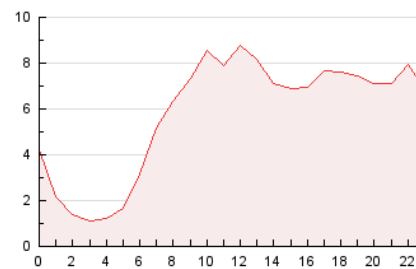

2. Secciones (Nacional e Internacional)

	PAGINAS	%
HOME	5.245	3.75 %
RESTO	134.713	96.25 %

3. Por día del mes (Nacional e Internacional)

Día	N. únicos	Visitas	Páginas	Día	N. únicos	Visitas	Páginas	Día	N. únicos	Visitas	Páginas
1	2.650	2.813	4.155	11	2.932	3.112	3.548	21	2.943	3.188	3.672
2	2.641	2.973	3.898	12	3.456	3.677	4.242	22	2.630	2.851	3.965
3	9.217	9.600	8.477	13	1.668	1.772	2.176	23	3.766	4.077	4.813
4	11.639	12.103	12.765	14	2.769	2.881	3.405	24	2.672	2.841	3.741
5	5.320	5.522	6.628	15	2.497	2.703	3.375	25	3.032	3.458	4.516
6	5.840	6.072	6.761	16	2.081	2.237	3.146	26	2.357	2.561	3.180
7	4.217	4.359	4.931	17	3.237	3.484	4.484	27	2.489	2.753	2.838
8	4.741	4.884	5.371	18	5.420	5.750	6.867	28	2.499	2.728	2.935
9	3.188	3.319	3.915	19	3.404	3.610	4.452	29	6.040	6.615	7.696
10	2.151	2.266	2.806	20	3.049	3.288	3.720	30	2.702	2.883	3.480

4. Gráficas (Nacional e Internacional)

4.1 Por día de la semana (promedio)

N. únicos / Visitas (x 100)

Páginas (x 100)

4.2 Por franja horaria (promedio)

Visitas_ (x 1000)

Páginas (x 1000)

4.3 Por meses