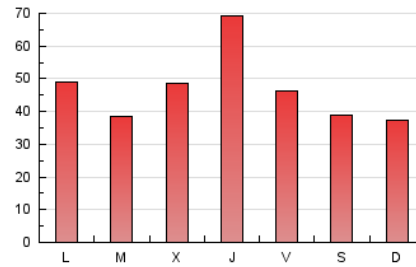

europa press

La Rioja

1. Cifras totales y promedios (Nacional e Internacional)

MES - AÑO	NAVEGADORES UNICOS	VISITAS	PAGINAS
Junio - 2026	97.680	120.850	135.950
PROMEDIO DIARIO	3.775	4.013	4.665
PROMEDIO LUNES-VIERNES	3.990	4.243	4.978
PROMEDIO SABADO-DOMINGO	3.184	3.380	3.805
PAGINAS / VISITAS	1,16		
DURACION MEDIA VISITAS	0:01:44		
TIEMPO INTERACCIÓN MEDIO	0:00:32		

2. Secciones (Nacional e Internacional)

	PAGINAS	%
HOME	5.245	3.75 %
RESTO	134.713	96.25 %

3. Por día del mes (Nacional e Internacional)

Día	N. únicos	Visitas	Páginas	Día	N. únicos	Visitas	Páginas	Día	N. únicos	Visitas	Páginas
1	2.650	2.813	4.155	11	2.932	3.112	3.548	21	2.943	3.188	3.672
2	2.641	2.973	3.898	12	3.456	3.677	4.242	22	2.630	2.851	3.965
3	9.217	9.600	8.477	13	1.668	1.772	2.176	23	3.766	4.077	4.813
4	11.639	12.103	12.765	14	2.769	2.881	3.405	24	2.672	2.841	3.741
5	5.320	5.522	6.628	15	2.497	2.703	3.375	25	3.032	3.458	4.516
6	5.840	6.072	6.761	16	2.081	2.237	3.146	26	2.357	2.561	3.180
7	4.217	4.359	4.931	17	3.237	3.484	4.484	27	2.489	2.753	2.838
8	4.741	4.884	5.371	18	5.420	5.750	6.867	28	2.499	2.728	2.935
9	3.188	3.319	3.915	19	3.404	3.610	4.452	29	6.040	6.615	7.696
10	2.151	2.266	2.806	20	3.049	3.288	3.720	30	2.702	2.883	3.480

4. Gráficas (Nacional e Internacional)

4.1 Por día de la semana (promedio)

N. únicos / Visitas (x 100)

Páginas (x 100)

4.2 Por franja horaria (promedio)

Visitas_ (x 1000)

Páginas (x 1000)

4.3 Por meses