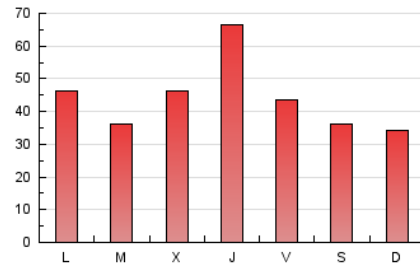

europa **press**

La Rioja

1. Cifras totales y promedios (Nacional)

MES - AÑO	NAVEGADORES UNICOS	VISITAS	PAGINAS
Junio - 2026	89.168	112.274	128.499
PROMEDIO DIARIO	3.494	3.722	4.404
PROMEDIO LUNES-VIERNES	3.721	3.965	4.723
PROMEDIO SABADO-DOMINGO	2.870	3.056	3.527
PAGINAS / VISITAS	1,18		
DURACION MEDIA VISITAS	0:01:49		
TIEMPO INTERACCIÓN MEDIO	0:00:35		

2. Secciones (Nacional)

	PAGINAS	%
HOME	5.084	3.85 %
RESTO	127.028	96.15 %

3. Por día del mes (Nacional)

Día	N. únicos	Visitas	Páginas	Día	N. únicos	Visitas	Páginas	Día	N. únicos	Visitas	Páginas
1	2.600	2.755	4.043	11	2.698	2.809	3.319	21	2.757	2.949	3.443
2	2.418	2.745	3.686	12	3.267	3.442	4.060	22	2.311	2.492	3.583
3	8.706	9.105	8.140	13	1.524	1.619	2.039	23	3.523	3.839	4.592
4	11.173	11.659	12.384	14	2.675	2.784	3.295	24	2.428	2.592	3.454
5	5.102	5.298	6.361	15	2.359	2.557	3.210	25	2.648	3.063	4.151
6	5.564	5.810	6.503	16	2.021	2.172	3.034	26	1.790	1.983	2.734
7	3.759	3.895	4.520	17	3.128	3.376	4.360	27	1.829	2.087	2.351
8	4.229	4.399	4.954	18	5.299	5.636	6.733	28	1.953	2.181	2.504
9	2.791	2.922	3.543	19	3.255	3.468	4.280	29	5.736	6.252	7.428
10	1.872	1.984	2.555	20	2.899	3.123	3.557	30	2.499	2.671	3.296

4. Gráficas (Nacional)

4.1 Por día de la semana (promedio)

N. únicos / Visitas (x 100)

Páginas (x 100)

4.2 Por franja horaria (promedio)

Visitas_ (x 1000)

Páginas (x 1000)

4.3 Por meses