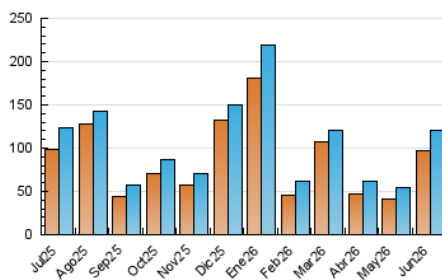

4.3 Por meses

N. únicos / Visitas (x 1000)