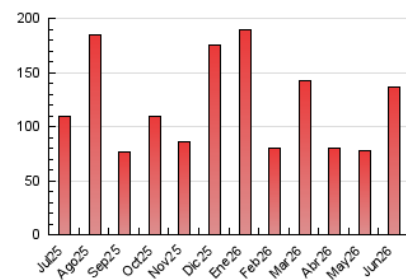

Páginas (x 1000)