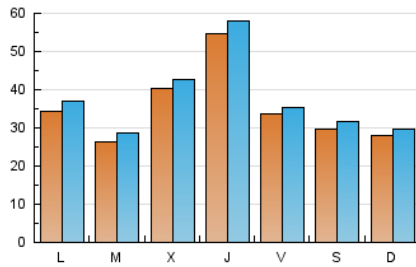

europa **press**

La Rioja

1. Cifras totales y promedios (Nacional)

MES - AÑO	NAVEGADORES UNICOS	VISITAS	PAGINAS
Junio - 2026	89.168	112.274	128.499
PROMEDIO DIARIO	3.494	3.722	4.404
PROMEDIO LUNES-VIERNES	3.721	3.965	4.723
PROMEDIO SABADO-DOMINGO	2.870	3.056	3.527
PAGINAS / VISITAS	1,18		
DURACION MEDIA VISITAS	0:01:49		
TIEMPO INTERACCIÓN MEDIO	0:00:35		

2. Secciones (Nacional)

	PAGINAS	%
HOME	5.084	3.85 %
RESTO	127.028	96.15 %

3. Por día del mes (Nacional)

Día	N. únicos	Visitas	Páginas	Día	N. únicos	Visitas	Páginas	Día	N. únicos	Visitas	Páginas
1	2.600	2.755	4.043	11	2.698	2.809	3.319	21	2.757	2.949	3.443
2	2.418	2.745	3.686	12	3.267	3.442	4.060	22	2.311	2.492	3.583
3	8.706	9.105	8.140	13	1.524	1.619	2.039	23	3.523	3.839	4.592
4	11.173	11.659	12.384	14	2.675	2.784	3.295	24	2.428	2.592	3.454
5	5.102	5.298	6.361	15	2.359	2.557	3.210	25	2.648	3.063	4.151
6	5.564	5.810	6.503	16	2.021	2.172	3.034	26	1.790	1.983	2.734
7	3.759	3.895	4.520	17	3.128	3.376	4.360	27	1.829	2.087	2.351
8	4.229	4.399	4.954	18	5.299	5.636	6.733	28	1.953	2.181	2.504
9	2.791	2.922	3.543	19	3.255	3.468	4.280	29	5.736	6.252	7.428
10	1.872	1.984	2.555	20	2.899	3.123	3.557	30	2.499	2.671	3.296

4. Gráficas (Nacional)

4.1 Por día de la semana (promedio)

N. únicos / Visitas (x 100)

Páginas (x 100)

4.2 Por franja horaria (promedio)

Visitas_ (x 1000)

Páginas (x 1000)

4.3 Por meses