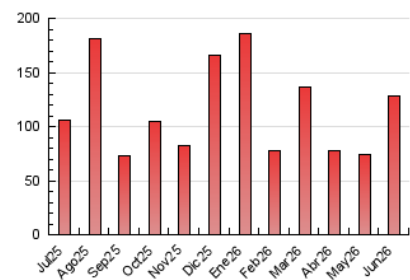

europa **press**

La Rioja

1. Cifras totales y promedios (Nacional)

MES - AÑO	NAVEGADORES UNICOS	VISITAS	PAGINAS
Junio - 2026	89.168	112.274	128.499
PROMEDIO DIARIO	3.494	3.722	4.404
PROMEDIO LUNES-VIERNES	3.721	3.965	4.723
PROMEDIO SABADO-DOMINGO	2.870	3.056	3.527
PAGINAS / VISITAS	1,18		
DURACION MEDIA VISITAS	0:01:49		
TIEMPO INTERACCIÓN MEDIO	0:00:35		

2. Secciones (Nacional)

	PAGINAS	%
HOME	5.084	3.85 %
RESTO	127.028	96.15 %

3. Por día del mes (Nacional)

Día	N. únicos	Visitas	Páginas	Día	N. únicos	Visitas	Páginas	Día	N. únicos	Visitas	Páginas
1	2.600	2.755	4.043	11	2.698	2.809	3.319	21	2.757	2.949	3.443
2	2.418	2.745	3.686	12	3.267	3.442	4.060	22	2.311	2.492	3.583
3	8.706	9.105	8.140	13	1.524	1.619	2.039	23	3.523	3.839	4.592
4	11.173	11.659	12.384	14	2.675	2.784	3.295	24	2.428	2.592	3.454
5	5.102	5.298	6.361	15	2.359	2.557	3.210	25	2.648	3.063	4.151
6	5.564	5.810	6.503	16	2.021	2.172	3.034	26	1.790	1.983	2.734
7	3.759	3.895	4.520	17	3.128	3.376	4.360	27	1.829	2.087	2.351
8	4.229	4.399	4.954	18	5.299	5.636	6.733	28	1.953	2.181	2.504
9	2.791	2.922	3.543	19	3.255	3.468	4.280	29	5.736	6.252	7.428
10	1.872	1.984	2.555	20	2.899	3.123	3.557	30	2.499	2.671	3.296

4. Gráficas (Nacional)

4.1 Por día de la semana (promedio)

N. únicos / Visitas (x 100)

Páginas (x 100)

4.2 Por franja horaria (promedio)

Visitas_ (x 1000)

Páginas (x 1000)

4.3 Por meses

N. únicos / Visitas (x 1000)

Páginas (x 1000)

5. Observaciones

Este Medio Electrónico de Comunicación ha sido medido por la herramienta Google Analytics de Google (GA4).

6. Definiciones básicas (Para más información ver Normas Técnicas para el Control de los Medios Electrónicos de Comunicación)