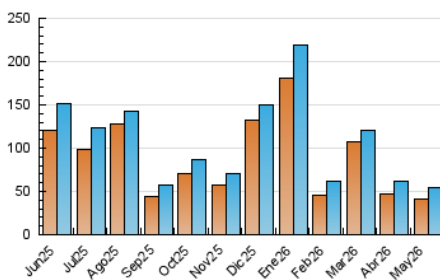

4.3 Por meses

N. únicos / Visitas (x 1000)