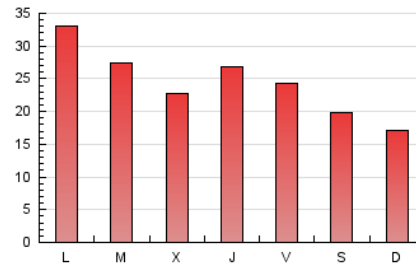

europa press

La Rioja

1. Cifras totales y promedios (Nacional)

MES - AÑO	NAVEGADORES UNICOS	VISITAS	PAGINAS
Mayo - 2026	38.768	51.360	74.567
PROMEDIO DIARIO	1.562	1.693	2.410
PROMEDIO LUNES-VIERNES	1.704	1.857	2.681
PROMEDIO SABADO-DOMINGO	1.264	1.350	1.840
PAGINAS / VISITAS	1,42		
DURACION MEDIA VISITAS	0:03:18		
TIEMPO INTERACCIÓN MEDIO	0:00:46		

2. Secciones (Nacional)

	PAGINAS	%
HOME	4.818	6.45 %
RESTO	69.892	93.55 %

3. Por día del mes (Nacional)

Día	N. únicos	Visitas	Páginas	Día	N. únicos	Visitas	Páginas	Día	N. únicos	Visitas	Páginas
1	1.093	1.190	1.527	11	1.627	1.774	2.456	21	1.773	2.048	2.918
2	843	914	1.199	12	907	978	1.592	22	1.125	1.196	2.064
3	845	931	1.126	13	1.387	1.541	2.401	23	897	979	1.759
4	3.168	3.412	4.505	14	1.961	2.137	2.841	24	1.072	1.141	1.890
5	3.266	3.447	4.472	15	2.788	2.959	4.008	25	1.420	1.582	2.453
6	1.516	1.660	2.294	16	2.044	2.158	2.619	26	1.378	1.519	2.356
7	1.510	1.666	2.382	17	1.142	1.219	1.664	27	1.273	1.388	2.167
8	1.382	1.490	1.973	18	2.371	2.624	3.837	28	1.577	1.749	2.629
9	1.475	1.585	1.965	19	1.562	1.673	2.545	29	1.581	1.737	2.630
10	1.187	1.250	1.526	20	1.123	1.229	2.258	30	1.595	1.690	2.334
								31	1.536	1.628	2.320

4. Gráficas (Nacional)

4.1 Por día de la semana (promedio)

N. únicos / Visitas (x 100)

Páginas (x 100)

4.2 Por franja horaria (promedio)

Visitas_ (x 1000)

Páginas (x 1000)

4.3 Por meses