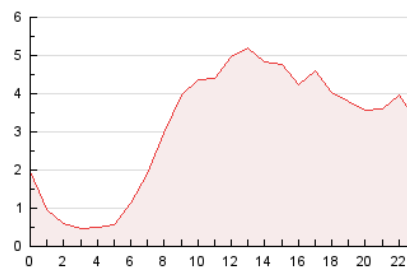

2. Secciones (Nacional)

	PAGINAS	%
HOME	4.818	6.45 %
RESTO	69.892	93.55 %

3. Por día del mes (Nacional)

Día	N. únicos	Visitas	Páginas	Día	N. únicos	Visitas	Páginas	Día	N. únicos	Visitas	Páginas
1	1.093	1.190	1.527	11	1.627	1.774	2.456	21	1.773	2.048	2.918
2	843	914	1.199	12	907	978	1.592	22	1.125	1.196	2.064
3	845	931	1.126	13	1.387	1.541	2.401	23	897	979	1.759
4	3.168	3.412	4.505	14	1.961	2.137	2.841	24	1.072	1.141	1.890
5	3.266	3.447	4.472	15	2.788	2.959	4.008	25	1.420	1.582	2.453
6	1.516	1.660	2.294	16	2.044	2.158	2.619	26	1.378	1.519	2.356
7	1.510	1.666	2.382	17	1.142	1.219	1.664	27	1.273	1.388	2.167
8	1.382	1.490	1.973	18	2.371	2.624	3.837	28	1.577	1.749	2.629
9	1.475	1.585	1.965	19	1.562	1.673	2.545	29	1.581	1.737	2.630
10	1.187	1.250	1.526	20	1.123	1.229	2.258	30	1.595	1.690	2.334
								31	1.536	1.628	2.320

4. Gráficas (Nacional)

4.1 Por día de la semana (promedio)

N. únicos / Visitas (x 100)

Páginas (x 100)

4.2 Por franja horaria (promedio)

Visitas_ (x 1000)

Páginas (x 1000)

4.3 Por meses