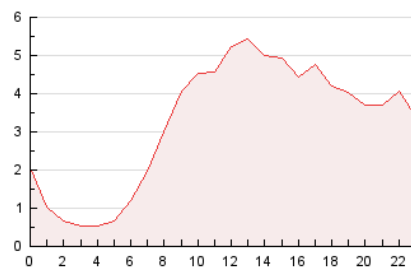

2. Secciones (Nacional e Internacional)

	PAGINAS	%
HOME	4.990	6.42 %
RESTO	72.742	93.58 %

3. Por día del mes (Nacional e Internacional)

Día	N. únicos	Visitas	Páginas	Día	N. únicos	Visitas	Páginas	Día	N. únicos	Visitas	Páginas
1	1.124	1.223	1.570	11	1.694	1.849	2.559	21	1.850	2.128	3.035
2	881	956	1.256	12	978	1.055	1.693	22	1.173	1.252	2.145
3	883	971	1.175	13	1.466	1.629	2.509	23	975	1.061	1.842
4	3.236	3.494	4.642	14	2.026	2.211	2.944	24	1.130	1.205	1.952
5	3.348	3.532	4.641	15	2.848	3.013	4.090	25	1.461	1.626	2.513
6	1.570	1.720	2.386	16	2.086	2.204	2.672	26	1.421	1.565	2.431
7	1.570	1.731	2.489	17	1.166	1.243	1.689	27	1.321	1.441	2.235
8	1.440	1.557	2.086	18	2.498	2.769	4.066	28	1.687	1.866	2.773
9	1.524	1.636	2.028	19	1.654	1.778	2.705	29	1.747	1.907	2.781
10	1.225	1.293	1.579	20	1.190	1.304	2.376	30	1.721	1.820	2.464
								31	1.593	1.693	2.406

4. Gráficas (Nacional e Internacional)

4.1 Por día de la semana (promedio)

N. únicos / Visitas (x 100)

Páginas (x 100)

4.2 Por franja horaria (promedio)

Visitas_ (x 1000)

Páginas (x 1000)

4.3 Por meses