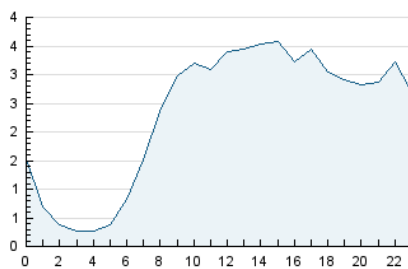

2. Secciones (Nacional)

	PAGINAS	%
HOME	4.818	6.45 %
RESTO	69.892	93.55 %

3. Por día del mes (Nacional)

Día	N. únicos	Visitas	Páginas	Día	N. únicos	Visitas	Páginas	Día	N. únicos	Visitas	Páginas
1	1.093	1.190	1.527	11	1.627	1.774	2.456	21	1.773	2.048	2.918
2	843	914	1.199	12	907	978	1.592	22	1.125	1.196	2.064
3	845	931	1.126	13	1.387	1.541	2.401	23	897	979	1.759
4	3.168	3.412	4.505	14	1.961	2.137	2.841	24	1.072	1.141	1.890
5	3.266	3.447	4.472	15	2.788	2.959	4.008	25	1.420	1.582	2.453
6	1.516	1.660	2.294	16	2.044	2.158	2.619	26	1.378	1.519	2.356
7	1.510	1.666	2.382	17	1.142	1.219	1.664	27	1.273	1.388	2.167
8	1.382	1.490	1.973	18	2.371	2.624	3.837	28	1.577	1.749	2.629
9	1.475	1.585	1.965	19	1.562	1.673	2.545	29	1.581	1.737	2.630
10	1.187	1.250	1.526	20	1.123	1.229	2.258	30	1.595	1.690	2.334
								31	1.536	1.628	2.320

4. Gráficas (Nacional)

4.1 Por día de la semana (promedio)

N. únicos / Visitas (x 100)

Páginas (x 100)

4.2 Por franja horaria (promedio)

Visitas_ (x 1000)

Páginas (x 1000)

4.3 Por meses

N. únicos / Visitas (x 1000)

Páginas (x 1000)

5. Observaciones

Este Medio Electrónico de Comunicación ha sido medido por la herramienta Google Analytics de Google (GA4).

6. Definiciones básicas (Para más información ver Normas Técnicas para el Control de los Medios Electrónicos de Comunicación)