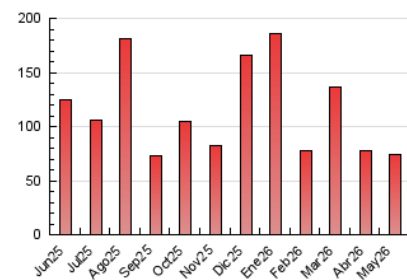

2. Secciones (Nacional)

	PAGINAS	%
HOME	4.818	6.45 %
RESTO	69.892	93.55 %

3. Por día del mes (Nacional)

Día	N. únicos	Visitas	Páginas	Día	N. únicos	Visitas	Páginas	Día	N. únicos	Visitas	Páginas
1	1.093	1.190	1.527	11	1.627	1.774	2.456	21	1.773	2.048	2.918
2	843	914	1.199	12	907	978	1.592	22	1.125	1.196	2.064
3	845	931	1.126	13	1.387	1.541	2.401	23	897	979	1.759
4	3.168	3.412	4.505	14	1.961	2.137	2.841	24	1.072	1.141	1.890
5	3.266	3.447	4.472	15	2.788	2.959	4.008	25	1.420	1.582	2.453
6	1.516	1.660	2.294	16	2.044	2.158	2.619	26	1.378	1.519	2.356
7	1.510	1.666	2.382	17	1.142	1.219	1.664	27	1.273	1.388	2.167
8	1.382	1.490	1.973	18	2.371	2.624	3.837	28	1.577	1.749	2.629
9	1.475	1.585	1.965	19	1.562	1.673	2.545	29	1.581	1.737	2.630
10	1.187	1.250	1.526	20	1.123	1.229	2.258	30	1.595	1.690	2.334
								31	1.536	1.628	2.320

4. Gráficas (Nacional)

4.1 Por día de la semana (promedio)

N. únicos / Visitas (x 100)

Páginas (x 100)

4.2 Por franja horaria (promedio)

Visitas_ (x 1000)

Páginas (x 1000)

4.3 Por meses

N. únicos / Visitas (x 1000)

Páginas (x 1000)

5. Observaciones

Este Medio Electrónico de Comunicación ha sido medido por la herramienta Google Analytics de Google (GA4).

6. Definiciones básicas (Para más información ver Normas Técnicas para el Control de los Medios Electrónicos de Comunicación)