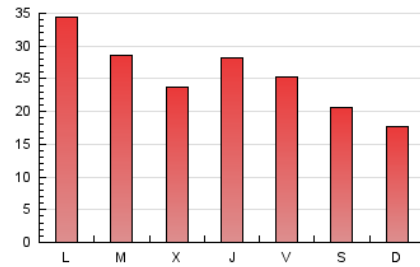

europa press

La Rioja

1. Cifras totales y promedios (Nacional e Internacional)

MES - AÑO	NAVEGADORES UNICOS	VISITAS	PAGINAS
Mayo - 2026	40.884	53.847	77.575
PROMEDIO DIARIO	1.629	1.766	2.507
PROMEDIO LUNES-VIERNES	1.776	1.936	2.794
PROMEDIO SABADO-DOMINGO	1.318	1.408	1.906
PAGINAS / VISITAS	1,42		
DURACION MEDIA VISITAS	0:03:15		
TIEMPO INTERACCIÓN MEDIO	0:00:44		

2. Secciones (Nacional e Internacional)

	PAGINAS	%
HOME	4.990	6.42 %
RESTO	72.742	93.58 %

3. Por día del mes (Nacional e Internacional)

Día	N. únicos	Visitas	Páginas	Día	N. únicos	Visitas	Páginas	Día	N. únicos	Visitas	Páginas
1	1.124	1.223	1.570	11	1.694	1.849	2.559	21	1.850	2.128	3.035
2	881	956	1.256	12	978	1.055	1.693	22	1.173	1.252	2.145
3	883	971	1.175	13	1.466	1.629	2.509	23	975	1.061	1.842
4	3.236	3.494	4.642	14	2.026	2.211	2.944	24	1.130	1.205	1.952
5	3.348	3.532	4.641	15	2.848	3.013	4.090	25	1.461	1.626	2.513
6	1.570	1.720	2.386	16	2.086	2.204	2.672	26	1.421	1.565	2.431
7	1.570	1.731	2.489	17	1.166	1.243	1.689	27	1.321	1.441	2.235
8	1.440	1.557	2.086	18	2.498	2.769	4.066	28	1.687	1.866	2.773
9	1.524	1.636	2.028	19	1.654	1.778	2.705	29	1.747	1.907	2.781
10	1.225	1.293	1.579	20	1.190	1.304	2.376	30	1.721	1.820	2.464
								31	1.593	1.693	2.406

4. Gráficas (Nacional e Internacional)

4.1 Por día de la semana (promedio)

N. únicos / Visitas (x 100)

Páginas (x 100)

4.2 Por franja horaria (promedio)

Visitas_ (x 1000)

Páginas (x 1000)

4.3 Por meses