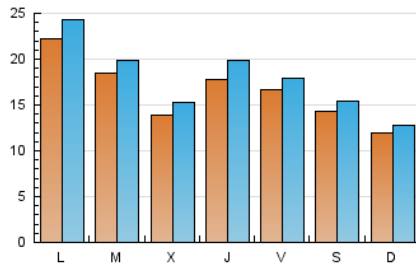

europa press

La Rioja

1. Cifras totales y promedios (Nacional e Internacional)

MES - AÑO	NAVEGADORES UNICOS	VISITAS	PAGINAS
Mayo - 2026	40.884	53.847	77.575
PROMEDIO DIARIO	1.629	1.766	2.507
PROMEDIO LUNES-VIERNES	1.776	1.936	2.794
PROMEDIO SABADO-DOMINGO	1.318	1.408	1.906
PAGINAS / VISITAS	1,42		
DURACION MEDIA VISITAS	0:03:15		
TIEMPO INTERACCIÓN MEDIO	0:00:44		

2. Secciones (Nacional e Internacional)

	PAGINAS	%
HOME	4.990	6.42 %
RESTO	72.742	93.58 %

3. Por día del mes (Nacional e Internacional)

Día	N. únicos	Visitas	Páginas	Día	N. únicos	Visitas	Páginas	Día	N. únicos	Visitas	Páginas
1	1.124	1.223	1.570	11	1.694	1.849	2.559	21	1.850	2.128	3.035
2	881	956	1.256	12	978	1.055	1.693	22	1.173	1.252	2.145
3	883	971	1.175	13	1.466	1.629	2.509	23	975	1.061	1.842
4	3.236	3.494	4.642	14	2.026	2.211	2.944	24	1.130	1.205	1.952
5	3.348	3.532	4.641	15	2.848	3.013	4.090	25	1.461	1.626	2.513
6	1.570	1.720	2.386	16	2.086	2.204	2.672	26	1.421	1.565	2.431
7	1.570	1.731	2.489	17	1.166	1.243	1.689	27	1.321	1.441	2.235
8	1.440	1.557	2.086	18	2.498	2.769	4.066	28	1.687	1.866	2.773
9	1.524	1.636	2.028	19	1.654	1.778	2.705	29	1.747	1.907	2.781
10	1.225	1.293	1.579	20	1.190	1.304	2.376	30	1.721	1.820	2.464
								31	1.593	1.693	2.406

4. Gráficas (Nacional e Internacional)

4.1 Por día de la semana (promedio)

N. únicos / Visitas (x 100)

Páginas (x 100)

4.2 Por franja horaria (promedio)

Visitas_ (x 1000)

Páginas (x 1000)

4.3 Por meses