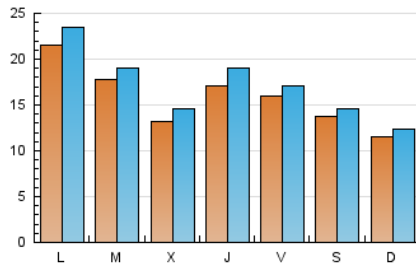

europa press

La Rioja

1. Cifras totales y promedios (Nacional)

MES - AÑO	NAVEGADORES UNICOS	VISITAS	PAGINAS
Mayo - 2026	38.768	51.360	74.567
PROMEDIO DIARIO	1.562	1.693	2.410
PROMEDIO LUNES-VIERNES	1.704	1.857	2.681
PROMEDIO SABADO-DOMINGO	1.264	1.350	1.840
PAGINAS / VISITAS	1,42		
DURACION MEDIA VISITAS	0:03:18		
TIEMPO INTERACCIÓN MEDIO	0:00:46		

2. Secciones (Nacional)

	PAGINAS	%
HOME	4.818	6.45 %
RESTO	69.892	93.55 %

3. Por día del mes (Nacional)

Día	N. únicos	Visitas	Páginas	Día	N. únicos	Visitas	Páginas	Día	N. únicos	Visitas	Páginas
1	1.093	1.190	1.527	11	1.627	1.774	2.456	21	1.773	2.048	2.918
2	843	914	1.199	12	907	978	1.592	22	1.125	1.196	2.064
3	845	931	1.126	13	1.387	1.541	2.401	23	897	979	1.759
4	3.168	3.412	4.505	14	1.961	2.137	2.841	24	1.072	1.141	1.890
5	3.266	3.447	4.472	15	2.788	2.959	4.008	25	1.420	1.582	2.453
6	1.516	1.660	2.294	16	2.044	2.158	2.619	26	1.378	1.519	2.356
7	1.510	1.666	2.382	17	1.142	1.219	1.664	27	1.273	1.388	2.167
8	1.382	1.490	1.973	18	2.371	2.624	3.837	28	1.577	1.749	2.629
9	1.475	1.585	1.965	19	1.562	1.673	2.545	29	1.581	1.737	2.630
10	1.187	1.250	1.526	20	1.123	1.229	2.258	30	1.595	1.690	2.334
								31	1.536	1.628	2.320

4. Gráficas (Nacional)

4.1 Por día de la semana (promedio)

N. únicos / Visitas (x 100)

Páginas (x 100)

4.2 Por franja horaria (promedio)

Visitas_ (x 1000)

Páginas (x 1000)

4.3 Por meses