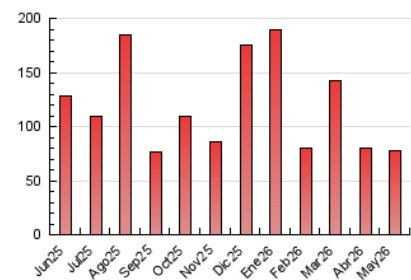

Páginas (x 1000)