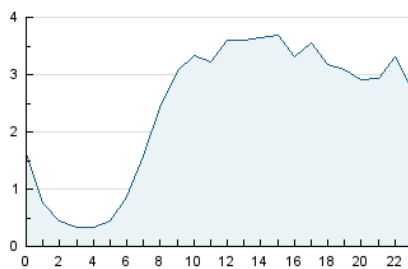

2. Secciones (Nacional e Internacional)

	PAGINAS	%
HOME	4.990	6.42 %
RESTO	72.742	93.58 %

3. Por día del mes (Nacional e Internacional)

Día	N. únicos	Visitas	Páginas	Día	N. únicos	Visitas	Páginas	Día	N. únicos	Visitas	Páginas
1	1.124	1.223	1.570	11	1.694	1.849	2.559	21	1.850	2.128	3.035
2	881	956	1.256	12	978	1.055	1.693	22	1.173	1.252	2.145
3	883	971	1.175	13	1.466	1.629	2.509	23	975	1.061	1.842
4	3.236	3.494	4.642	14	2.026	2.211	2.944	24	1.130	1.205	1.952
5	3.348	3.532	4.641	15	2.848	3.013	4.090	25	1.461	1.626	2.513
6	1.570	1.720	2.386	16	2.086	2.204	2.672	26	1.421	1.565	2.431
7	1.570	1.731	2.489	17	1.166	1.243	1.689	27	1.321	1.441	2.235
8	1.440	1.557	2.086	18	2.498	2.769	4.066	28	1.687	1.866	2.773
9	1.524	1.636	2.028	19	1.654	1.778	2.705	29	1.747	1.907	2.781
10	1.225	1.293	1.579	20	1.190	1.304	2.376	30	1.721	1.820	2.464
								31	1.593	1.693	2.406

4. Gráficas (Nacional e Internacional)

4.1 Por día de la semana (promedio)

N. únicos / Visitas (x 100)

Páginas (x 100)

4.2 Por franja horaria (promedio)

Visitas_ (x 1000)

Páginas (x 1000)

4.3 Por meses