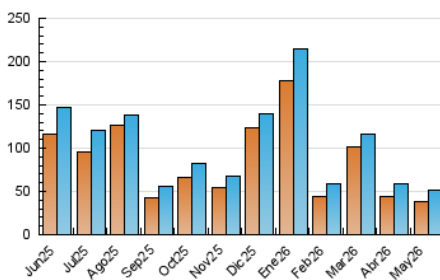

2. Secciones (Nacional)

	PAGINAS	%
HOME	4.818	6.45 %
RESTO	69.892	93.55 %

3. Por día del mes (Nacional)

Día	N. únicos	Visitas	Páginas	Día	N. únicos	Visitas	Páginas	Día	N. únicos	Visitas	Páginas
1	1.093	1.190	1.527	11	1.627	1.774	2.456	21	1.773	2.048	2.918
2	843	914	1.199	12	907	978	1.592	22	1.125	1.196	2.064
3	845	931	1.126	13	1.387	1.541	2.401	23	897	979	1.759
4	3.168	3.412	4.505	14	1.961	2.137	2.841	24	1.072	1.141	1.890
5	3.266	3.447	4.472	15	2.788	2.959	4.008	25	1.420	1.582	2.453
6	1.516	1.660	2.294	16	2.044	2.158	2.619	26	1.378	1.519	2.356
7	1.510	1.666	2.382	17	1.142	1.219	1.664	27	1.273	1.388	2.167
8	1.382	1.490	1.973	18	2.371	2.624	3.837	28	1.577	1.749	2.629
9	1.475	1.585	1.965	19	1.562	1.673	2.545	29	1.581	1.737	2.630
10	1.187	1.250	1.526	20	1.123	1.229	2.258	30	1.595	1.690	2.334
								31	1.536	1.628	2.320

4. Gráficas (Nacional)

4.1 Por día de la semana (promedio)

N. únicos / Visitas (x 100)

Páginas (x 100)

4.2 Por franja horaria (promedio)

Visitas_ (x 1000)

Páginas (x 1000)

4.3 Por meses

N. únicos / Visitas (x 1000)

Páginas (x 1000)

5. Observaciones

Este Medio Electrónico de Comunicación ha sido medido por la herramienta Google Analytics de Google (GA4).

6. Definiciones básicas (Para más información ver Normas Técnicas para el Control de los Medios Electrónicos de Comunicación)

Visita:

Una secuencia ininterrumpida de páginas servidas a un usuario válido. Si dicho usuario no realiza peticiones de páginas en un periodo de tiempo (30 min) la siguiente petición constituirá el inicio de una nueva visita.