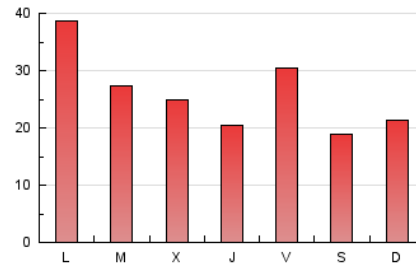

europa press

La Rioja

1. Cifras totales y promedios (Nacional)

MES - AÑO	NAVEGADORES UNICOS	VISITAS	PAGINAS
Abril - 2026	44.710	58.850	77.143
PROMEDIO DIARIO	1.786	1.949	2.576
PROMEDIO LUNES-VIERNES	1.906	2.096	2.784
PROMEDIO SABADO-DOMINGO	1.454	1.545	2.003
PAGINAS / VISITAS	1,32		
DURACION MEDIA VISITAS	0:02:38		
TIEMPO INTERACCIÓN MEDIO	0:00:36		

2. Secciones (Nacional)

	PAGINAS	%
HOME	4.127	5.34 %
RESTO	73.143	94.66 %

3. Por día del mes (Nacional)

Día	N. únicos	Visitas	Páginas	Día	N. únicos	Visitas	Páginas	Día	N. únicos	Visitas	Páginas
1	1.230	1.327	1.701	11	1.258	1.349	1.690	21	3.108	3.378	4.301
2	662	722	955	12	1.831	1.952	2.502	22	2.019	2.351	3.204
3	2.324	2.440	2.771	13	1.422	1.600	2.360	23	1.492	1.630	2.429
4	1.937	2.044	2.496	14	1.823	1.993	2.911	24	2.231	2.452	3.198
5	1.129	1.214	1.478	15	1.421	1.670	2.325	25	1.100	1.187	1.532
6	631	706	1.060	16	1.002	1.258	2.117	26	890	965	1.303
7	1.207	1.361	1.932	17	1.686	1.815	2.631	27	1.328	1.498	2.250
8	2.235	2.434	3.154	18	1.156	1.252	1.817	28	1.166	1.278	1.797
9	1.877	2.043	2.693	19	2.327	2.396	3.208	29	1.100	1.232	2.081
10	2.407	2.687	3.552	20	8.369	8.892	9.809	30	1.202	1.340	2.013

4. Gráficas (Nacional)

4.1 Por día de la semana (promedio)

N. únicos / Visitas (x 100)

Páginas (x 100)

4.2 Por franja horaria (promedio)

Visitas_ (x 1000)

Páginas (x 1000)

4.3 Por meses