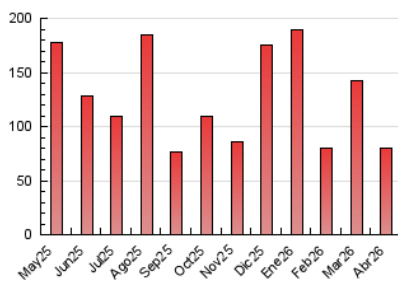

Páginas (x 1000)