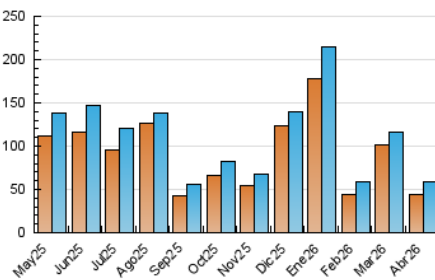

2. Secciones (Nacional)

	PAGINAS	%
HOME	4.127	5.34 %
RESTO	73.143	94.66 %

3. Por día del mes (Nacional)

Día	N. únicos	Visitas	Páginas	Día	N. únicos	Visitas	Páginas	Día	N. únicos	Visitas	Páginas
1	1.230	1.327	1.701	11	1.258	1.349	1.690	21	3.108	3.378	4.301
2	662	722	955	12	1.831	1.952	2.502	22	2.019	2.351	3.204
3	2.324	2.440	2.771	13	1.422	1.600	2.360	23	1.492	1.630	2.429
4	1.937	2.044	2.496	14	1.823	1.993	2.911	24	2.231	2.452	3.198
5	1.129	1.214	1.478	15	1.421	1.670	2.325	25	1.100	1.187	1.532
6	631	706	1.060	16	1.002	1.258	2.117	26	890	965	1.303
7	1.207	1.361	1.932	17	1.686	1.815	2.631	27	1.328	1.498	2.250
8	2.235	2.434	3.154	18	1.156	1.252	1.817	28	1.166	1.278	1.797
9	1.877	2.043	2.693	19	2.327	2.396	3.208	29	1.100	1.232	2.081
10	2.407	2.687	3.552	20	8.369	8.892	9.809	30	1.202	1.340	2.013

4. Gráficas (Nacional)

4.1 Por día de la semana (promedio)

N. únicos / Visitas (x 100)

Páginas (x 100)

4.2 Por franja horaria (promedio)

Visitas_ (x 1000)

Páginas (x 1000)

4.3 Por meses

N. únicos / Visitas (x 1000)

Páginas (x 1000)

5. Observaciones

Este Medio Electrónico de Comunicación ha sido medido por la herramienta Google Analytics de Google (GA4).

6. Definiciones básicas (Para más información ver Normas Técnicas para el Control de los Medios Electrónicos de Comunicación)

Visita:

Una secuencia ininterrumpida de páginas servidas a un usuario válido. Si dicho usuario no realiza peticiones de páginas en un periodo de tiempo (30 min) la siguiente petición constituirá el inicio de una nueva visita.