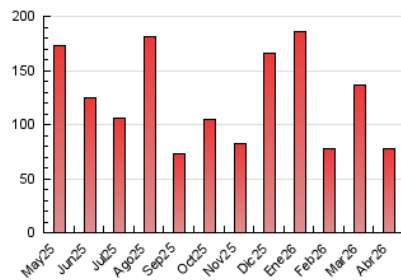

2. Secciones (Nacional)

	PAGINAS	%
HOME	4.127	5.34 %
RESTO	73.143	94.66 %

3. Por día del mes (Nacional)

Día	N. únicos	Visitas	Páginas	Día	N. únicos	Visitas	Páginas	Día	N. únicos	Visitas	Páginas
1	1.230	1.327	1.701	11	1.258	1.349	1.690	21	3.108	3.378	4.301
2	662	722	955	12	1.831	1.952	2.502	22	2.019	2.351	3.204
3	2.324	2.440	2.771	13	1.422	1.600	2.360	23	1.492	1.630	2.429
4	1.937	2.044	2.496	14	1.823	1.993	2.911	24	2.231	2.452	3.198
5	1.129	1.214	1.478	15	1.421	1.670	2.325	25	1.100	1.187	1.532
6	631	706	1.060	16	1.002	1.258	2.117	26	890	965	1.303
7	1.207	1.361	1.932	17	1.686	1.815	2.631	27	1.328	1.498	2.250
8	2.235	2.434	3.154	18	1.156	1.252	1.817	28	1.166	1.278	1.797
9	1.877	2.043	2.693	19	2.327	2.396	3.208	29	1.100	1.232	2.081
10	2.407	2.687	3.552	20	8.369	8.892	9.809	30	1.202	1.340	2.013

4. Gráficas (Nacional)

4.1 Por día de la semana (promedio)

N. únicos / Visitas (x 100)

Páginas (x 100)

4.2 Por franja horaria (promedio)

Visitas_ (x 1000)

Páginas (x 1000)

4.3 Por meses

N. únicos / Visitas (x 1000)

Páginas (x 1000)

5. Observaciones

Este Medio Electrónico de Comunicación ha sido medido por la herramienta Google Analytics de Google (GA4).

6. Definiciones básicas (Para más información ver Normas Técnicas para el Control de los Medios Electrónicos de Comunicación)