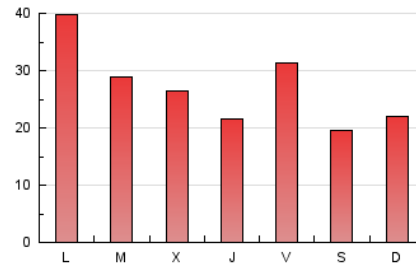

europa press

La Rioja

1. Cifras totales y promedios (Nacional e Internacional)

MES - AÑO	NAVEGADORES UNICOS	VISITAS	PAGINAS
Abril - 2026	46.999	61.753	80.408
PROMEDIO DIARIO	1.865	2.033	2.685
PROMEDIO LUNES-VIERNES	1.994	2.188	2.905
PROMEDIO SABADO-DOMINGO	1.511	1.606	2.078
PAGINAS / VISITAS	1,32		
DURACION MEDIA VISITAS	0:02:35		
TIEMPO INTERACCIÓN MEDIO	0:00:35		

2. Secciones (Nacional e Internacional)

	PAGINAS	%
HOME	4.418	5.49 %
RESTO	76.119	94.51 %

3. Por día del mes (Nacional e Internacional)

Día	N. únicos	Visitas	Páginas	Día	N. únicos	Visitas	Páginas	Día	N. únicos	Visitas	Páginas
1	1.289	1.393	1.783	11	1.300	1.390	1.730	21	3.219	3.496	4.445
2	697	762	1.026	12	1.959	2.083	2.618	22	2.100	2.437	3.348
3	2.371	2.492	2.841	13	1.561	1.746	2.495	23	1.569	1.719	2.587
4	1.995	2.108	2.569	14	1.928	2.105	3.041	24	2.307	2.535	3.291
5	1.164	1.253	1.527	15	1.487	1.737	2.430	25	1.144	1.235	1.614
6	670	751	1.115	16	1.073	1.339	2.236	26	929	1.008	1.353
7	1.362	1.520	2.135	17	1.769	1.898	2.725	27	1.398	1.571	2.351
8	2.427	2.634	3.381	18	1.209	1.313	1.928	28	1.245	1.362	1.924
9	1.999	2.173	2.842	19	2.386	2.458	3.284	29	1.193	1.333	2.248
10	2.486	2.773	3.651	20	8.466	8.966	9.943	30	1.250	1.391	2.076

4. Gráficas (Nacional e Internacional)

4.1 Por día de la semana (promedio)

N. únicos / Visitas (x 100)

Páginas (x 100)

4.2 Por franja horaria (promedio)

Visitas_ (x 1000)

Páginas (x 1000)

4.3 Por meses