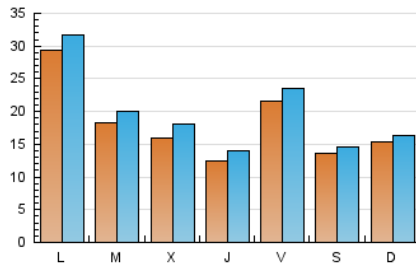

europa press

La Rioja

1. Cifras totales y promedios (Nacional)

MES - AÑO	NAVEGADORES UNICOS	VISITAS	PAGINAS
Abril - 2026	44.710	58.850	77.143
PROMEDIO DIARIO	1.786	1.949	2.576
PROMEDIO LUNES-VIERNES	1.906	2.096	2.784
PROMEDIO SABADO-DOMINGO	1.454	1.545	2.003
PAGINAS / VISITAS	1,32		
DURACION MEDIA VISITAS	0:02:38		
TIEMPO INTERACCIÓN MEDIO	0:00:36		

2. Secciones (Nacional)

	PAGINAS	%
HOME	4.127	5.34 %
RESTO	73.143	94.66 %

3. Por día del mes (Nacional)

Día	N. únicos	Visitas	Páginas	Día	N. únicos	Visitas	Páginas	Día	N. únicos	Visitas	Páginas
1	1.230	1.327	1.701	11	1.258	1.349	1.690	21	3.108	3.378	4.301
2	662	722	955	12	1.831	1.952	2.502	22	2.019	2.351	3.204
3	2.324	2.440	2.771	13	1.422	1.600	2.360	23	1.492	1.630	2.429
4	1.937	2.044	2.496	14	1.823	1.993	2.911	24	2.231	2.452	3.198
5	1.129	1.214	1.478	15	1.421	1.670	2.325	25	1.100	1.187	1.532
6	631	706	1.060	16	1.002	1.258	2.117	26	890	965	1.303
7	1.207	1.361	1.932	17	1.686	1.815	2.631	27	1.328	1.498	2.250
8	2.235	2.434	3.154	18	1.156	1.252	1.817	28	1.166	1.278	1.797
9	1.877	2.043	2.693	19	2.327	2.396	3.208	29	1.100	1.232	2.081
10	2.407	2.687	3.552	20	8.369	8.892	9.809	30	1.202	1.340	2.013

4. Gráficas (Nacional)

4.1 Por día de la semana (promedio)

N. únicos / Visitas (x 100)

Páginas (x 100)

4.2 Por franja horaria (promedio)

Visitas_ (x 1000)

Páginas (x 1000)

4.3 Por meses