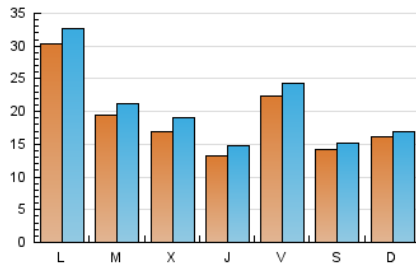

europa press

La Rioja

1. Cifras totales y promedios (Nacional e Internacional)

MES - AÑO	NAVEGADORES UNICOS	VISITAS	PAGINAS
Abril - 2026	46.999	61.753	80.408
PROMEDIO DIARIO	1.865	2.033	2.685
PROMEDIO LUNES-VIERNES	1.994	2.188	2.905
PROMEDIO SABADO-DOMINGO	1.511	1.606	2.078
PAGINAS / VISITAS	1,32		
DURACION MEDIA VISITAS	0:02:35		
TIEMPO INTERACCIÓN MEDIO	0:00:35		

2. Secciones (Nacional e Internacional)

	PAGINAS	%
HOME	4.418	5.49 %
RESTO	76.119	94.51 %

3. Por día del mes (Nacional e Internacional)

Día	N. únicos	Visitas	Páginas	Día	N. únicos	Visitas	Páginas	Día	N. únicos	Visitas	Páginas
1	1.289	1.393	1.783	11	1.300	1.390	1.730	21	3.219	3.496	4.445
2	697	762	1.026	12	1.959	2.083	2.618	22	2.100	2.437	3.348
3	2.371	2.492	2.841	13	1.561	1.746	2.495	23	1.569	1.719	2.587
4	1.995	2.108	2.569	14	1.928	2.105	3.041	24	2.307	2.535	3.291
5	1.164	1.253	1.527	15	1.487	1.737	2.430	25	1.144	1.235	1.614
6	670	751	1.115	16	1.073	1.339	2.236	26	929	1.008	1.353
7	1.362	1.520	2.135	17	1.769	1.898	2.725	27	1.398	1.571	2.351
8	2.427	2.634	3.381	18	1.209	1.313	1.928	28	1.245	1.362	1.924
9	1.999	2.173	2.842	19	2.386	2.458	3.284	29	1.193	1.333	2.248
10	2.486	2.773	3.651	20	8.466	8.966	9.943	30	1.250	1.391	2.076

4. Gráficas (Nacional e Internacional)

4.1 Por día de la semana (promedio)

N. únicos / Visitas (x 100)

Páginas (x 100)

4.2 Por franja horaria (promedio)

Visitas_ (x 1000)

Páginas (x 1000)

4.3 Por meses