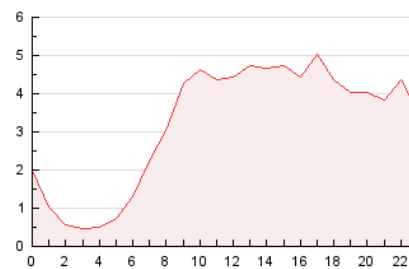

2. Secciones (Nacional)

	PAGINAS	%
HOME	4.127	5.34 %
RESTO	73.143	94.66 %

3. Por día del mes (Nacional)

Día	N. únicos	Visitas	Páginas	Día	N. únicos	Visitas	Páginas	Día	N. únicos	Visitas	Páginas
1	1.230	1.327	1.701	11	1.258	1.349	1.690	21	3.108	3.378	4.301
2	662	722	955	12	1.831	1.952	2.502	22	2.019	2.351	3.204
3	2.324	2.440	2.771	13	1.422	1.600	2.360	23	1.492	1.630	2.429
4	1.937	2.044	2.496	14	1.823	1.993	2.911	24	2.231	2.452	3.198
5	1.129	1.214	1.478	15	1.421	1.670	2.325	25	1.100	1.187	1.532
6	631	706	1.060	16	1.002	1.258	2.117	26	890	965	1.303
7	1.207	1.361	1.932	17	1.686	1.815	2.631	27	1.328	1.498	2.250
8	2.235	2.434	3.154	18	1.156	1.252	1.817	28	1.166	1.278	1.797
9	1.877	2.043	2.693	19	2.327	2.396	3.208	29	1.100	1.232	2.081
10	2.407	2.687	3.552	20	8.369	8.892	9.809	30	1.202	1.340	2.013

4. Gráficas (Nacional)

4.1 Por día de la semana (promedio)

N. únicos / Visitas (x 100)

Páginas (x 100)

4.2 Por franja horaria (promedio)

Visitas_ (x 1000)

Páginas (x 1000)

4.3 Por meses