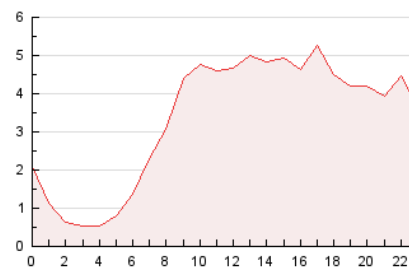

2. Secciones (Nacional e Internacional)

	PAGINAS	%
HOME	4.418	5.49 %
RESTO	76.119	94.51 %

3. Por día del mes (Nacional e Internacional)

Día	N. únicos	Visitas	Páginas	Día	N. únicos	Visitas	Páginas	Día	N. únicos	Visitas	Páginas
1	1.289	1.393	1.783	11	1.300	1.390	1.730	21	3.219	3.496	4.445
2	697	762	1.026	12	1.959	2.083	2.618	22	2.100	2.437	3.348
3	2.371	2.492	2.841	13	1.561	1.746	2.495	23	1.569	1.719	2.587
4	1.995	2.108	2.569	14	1.928	2.105	3.041	24	2.307	2.535	3.291
5	1.164	1.253	1.527	15	1.487	1.737	2.430	25	1.144	1.235	1.614
6	670	751	1.115	16	1.073	1.339	2.236	26	929	1.008	1.353
7	1.362	1.520	2.135	17	1.769	1.898	2.725	27	1.398	1.571	2.351
8	2.427	2.634	3.381	18	1.209	1.313	1.928	28	1.245	1.362	1.924
9	1.999	2.173	2.842	19	2.386	2.458	3.284	29	1.193	1.333	2.248
10	2.486	2.773	3.651	20	8.466	8.966	9.943	30	1.250	1.391	2.076

4. Gráficas (Nacional e Internacional)

4.1 Por día de la semana (promedio)

N. únicos / Visitas (x 100)

Páginas (x 100)

4.2 Por franja horaria (promedio)

Visitas_ (x 1000)

Páginas (x 1000)

4.3 Por meses