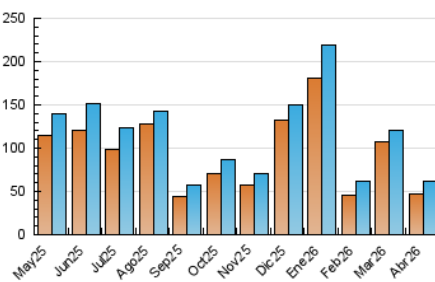

4.3 Por meses

N. únicos / Visitas (x 1000)