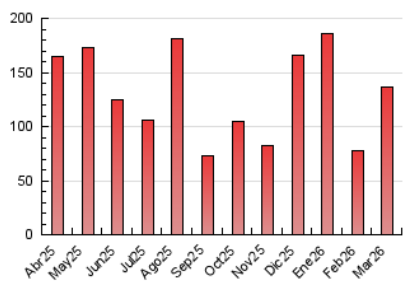

2. Secciones (Nacional)

	PAGINAS	%
HOME	4.379	2.98 %
RESTO	142.813	97.02 %

3. Por día del mes (Nacional)

Día	N. únicos	Visitas	Páginas	Día	N. únicos	Visitas	Páginas	Día	N. únicos	Visitas	Páginas
1	8.288	8.528	9.870	11	1.251	1.436	2.058	21	845	924	1.399
2	3.330	3.566	4.472	12	1.714	1.899	2.545	22	633	691	1.008
3	2.259	2.411	3.256	13	1.273	1.404	1.917	23	1.112	1.241	1.986
4	1.899	2.078	2.970	14	819	915	1.147	24	1.979	2.118	2.784
5	1.775	2.046	2.986	15	870	974	1.226	25	4.936	5.098	6.032
6	22.617	22.197	25.942	16	1.068	1.231	1.830	26	5.163	5.461	6.419
7	28.212	29.349	32.249	17	2.206	2.502	3.579	27	1.786	1.966	2.671
8	5.746	6.103	7.257	18	1.655	1.838	2.862	28	1.051	1.151	1.516
9	1.109	1.242	2.167	19	1.629	1.811	2.690	29	1.882	2.003	2.346
10	1.177	1.298	1.977	20	2.340	2.531	3.504	30	1.803	1.948	2.558
								31	1.315	1.452	1.969

4. Gráficas (Nacional)

4.1 Por día de la semana (promedio)

N. únicos / Visitas (x 100)

Páginas (x 100)

4.2 Por franja horaria (promedio)

Visitas_ (x 1000)

Páginas (x 1000)

4.3 Por meses

N. únicos / Visitas (x 1000)

Páginas (x 1000)

5. Observaciones

Este Medio Electrónico de Comunicación ha sido medido por la herramienta Google Analytics de Google (GA4).

6. Definiciones básicas (Para más información ver Normas Técnicas para el Control de los Medios Electrónicos de Comunicación)