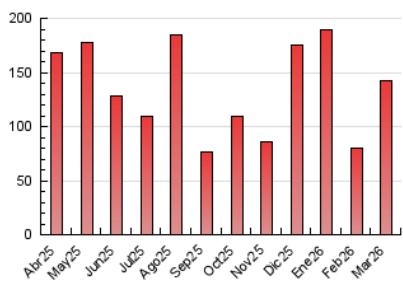

Páginas (x 1000)