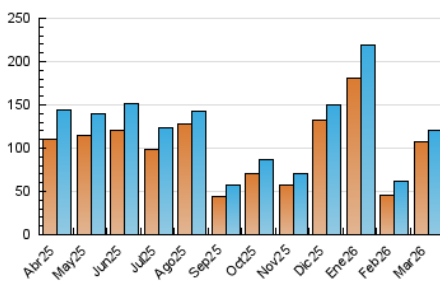

4.3 Por meses

N. únicos / Visitas (x 1000)