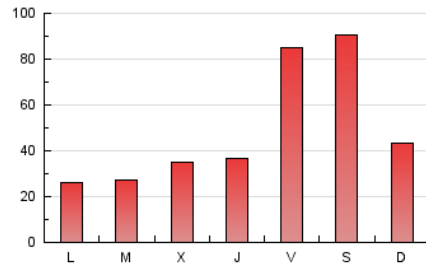

europa press

La Rioja

1. Cifras totales y promedios (Nacional)

MES - AÑO	NAVEGADORES UNICOS	VISITAS	PAGINAS
Marzo - 2026	101.786	116.289	136.568
PROMEDIO DIARIO	3.669	3.852	4.748
PROMEDIO LUNES-VIERNES	2.973	3.126	4.053
PROMEDIO SABADO-DOMINGO	5.372	5.626	6.446
PAGINAS / VISITAS	1,23		
DURACION MEDIA VISITAS	0:01:54		
TIEMPO INTERACCIÓN MEDIO	0:00:26		

2. Secciones (Nacional)

	PAGINAS	%
HOME	4.379	2.98 %
RESTO	142.813	97.02 %

3. Por día del mes (Nacional)

Día	N. únicos	Visitas	Páginas	Día	N. únicos	Visitas	Páginas	Día	N. únicos	Visitas	Páginas
1	8.288	8.528	9.870	11	1.251	1.436	2.058	21	845	924	1.399
2	3.330	3.566	4.472	12	1.714	1.899	2.545	22	633	691	1.008
3	2.259	2.411	3.256	13	1.273	1.404	1.917	23	1.112	1.241	1.986
4	1.899	2.078	2.970	14	819	915	1.147	24	1.979	2.118	2.784
5	1.775	2.046	2.986	15	870	974	1.226	25	4.936	5.098	6.032
6	22.617	22.197	25.942	16	1.068	1.231	1.830	26	5.163	5.461	6.419
7	28.212	29.349	32.249	17	2.206	2.502	3.579	27	1.786	1.966	2.671
8	5.746	6.103	7.257	18	1.655	1.838	2.862	28	1.051	1.151	1.516
9	1.109	1.242	2.167	19	1.629	1.811	2.690	29	1.882	2.003	2.346
10	1.177	1.298	1.977	20	2.340	2.531	3.504	30	1.803	1.948	2.558
								31	1.315	1.452	1.969

4. Gráficas (Nacional)

4.1 Por día de la semana (promedio)

N. únicos / Visitas (x 100)

Páginas (x 100)

4.2 Por franja horaria (promedio)

Visitas_ (x 1000)

Páginas (x 1000)

4.3 Por meses