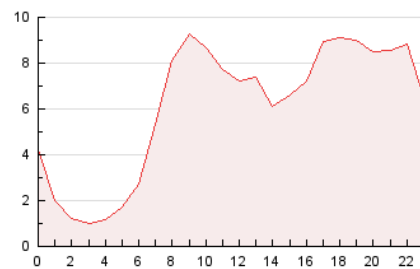

2. Secciones (Nacional)

	PAGINAS	%
HOME	4.379	2.98 %
RESTO	142.813	97.02 %

3. Por día del mes (Nacional)

Día	N. únicos	Visitas	Páginas	Día	N. únicos	Visitas	Páginas	Día	N. únicos	Visitas	Páginas
1	8.288	8.528	9.870	11	1.251	1.436	2.058	21	845	924	1.399
2	3.330	3.566	4.472	12	1.714	1.899	2.545	22	633	691	1.008
3	2.259	2.411	3.256	13	1.273	1.404	1.917	23	1.112	1.241	1.986
4	1.899	2.078	2.970	14	819	915	1.147	24	1.979	2.118	2.784
5	1.775	2.046	2.986	15	870	974	1.226	25	4.936	5.098	6.032
6	22.617	22.197	25.942	16	1.068	1.231	1.830	26	5.163	5.461	6.419
7	28.212	29.349	32.249	17	2.206	2.502	3.579	27	1.786	1.966	2.671
8	5.746	6.103	7.257	18	1.655	1.838	2.862	28	1.051	1.151	1.516
9	1.109	1.242	2.167	19	1.629	1.811	2.690	29	1.882	2.003	2.346
10	1.177	1.298	1.977	20	2.340	2.531	3.504	30	1.803	1.948	2.558
								31	1.315	1.452	1.969

4. Gráficas (Nacional)

4.1 Por día de la semana (promedio)

N. únicos / Visitas (x 100)

Páginas (x 100)

4.2 Por franja horaria (promedio)

Visitas_ (x 1000)

Páginas (x 1000)

4.3 Por meses