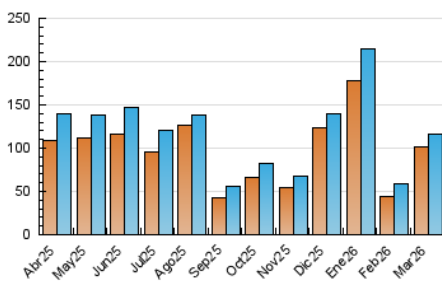

2. Secciones (Nacional)

	PAGINAS	%
HOME	4.379	2.98 %
RESTO	142.813	97.02 %

3. Por día del mes (Nacional)

Día	N. únicos	Visitas	Páginas	Día	N. únicos	Visitas	Páginas	Día	N. únicos	Visitas	Páginas
1	8.288	8.528	9.870	11	1.251	1.436	2.058	21	845	924	1.399
2	3.330	3.566	4.472	12	1.714	1.899	2.545	22	633	691	1.008
3	2.259	2.411	3.256	13	1.273	1.404	1.917	23	1.112	1.241	1.986
4	1.899	2.078	2.970	14	819	915	1.147	24	1.979	2.118	2.784
5	1.775	2.046	2.986	15	870	974	1.226	25	4.936	5.098	6.032
6	22.617	22.197	25.942	16	1.068	1.231	1.830	26	5.163	5.461	6.419
7	28.212	29.349	32.249	17	2.206	2.502	3.579	27	1.786	1.966	2.671
8	5.746	6.103	7.257	18	1.655	1.838	2.862	28	1.051	1.151	1.516
9	1.109	1.242	2.167	19	1.629	1.811	2.690	29	1.882	2.003	2.346
10	1.177	1.298	1.977	20	2.340	2.531	3.504	30	1.803	1.948	2.558
								31	1.315	1.452	1.969

4. Gráficas (Nacional)

4.1 Por día de la semana (promedio)

N. únicos / Visitas (x 100)

Páginas (x 100)

4.2 Por franja horaria (promedio)

Visitas_ (x 1000)

Páginas (x 1000)

4.3 Por meses

N. únicos / Visitas (x 1000)

Páginas (x 1000)

5. Observaciones

Este Medio Electrónico de Comunicación ha sido medido por la herramienta Google Analytics de Google (GA4).

6. Definiciones básicas (Para más información ver Normas Técnicas para el Control de los Medios Electrónicos de Comunicación)

Visita:

Una secuencia ininterrumpida de páginas servidas a un usuario válido. Si dicho usuario no realiza peticiones de páginas en un periodo de tiempo (30 min) la siguiente petición constituirá el inicio de una nueva visita.