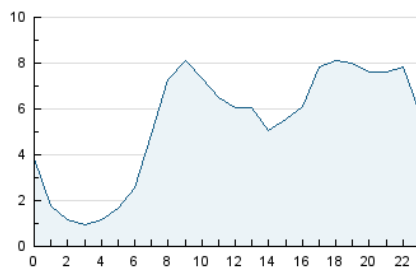

2. Secciones (Nacional e Internacional)

	PAGINAS	%
HOME	4.628	3.01 %
RESTO	149.022	96.99 %

3. Por día del mes (Nacional e Internacional)

Día	N. únicos	Visitas	Páginas	Día	N. únicos	Visitas	Páginas	Día	N. únicos	Visitas	Páginas
1	8.371	8.618	9.958	11	1.385	1.573	2.223	21	896	980	1.476
2	3.423	3.674	4.593	12	1.866	2.057	2.718	22	678	744	1.062
3	2.328	2.487	3.372	13	1.397	1.536	2.056	23	1.199	1.336	2.113
4	1.951	2.132	3.044	14	905	1.002	1.227	24	2.087	2.232	2.966
5	1.852	2.128	3.100	15	929	1.035	1.292	25	5.053	5.231	6.219
6	23.046	22.502	26.446	16	1.194	1.368	2.016	26	5.283	5.558	6.577
7	29.907	31.081	34.106	17	2.320	2.629	3.798	27	1.951	2.128	2.851
8	6.134	6.458	7.693	18	1.758	1.950	3.025	28	1.155	1.258	1.610
9	1.180	1.331	2.289	19	1.736	1.927	2.838	29	1.979	2.109	2.459
10	1.287	1.414	2.111	20	2.423	2.621	3.631	30	1.932	2.081	2.694
								31	1.412	1.558	2.087

4. Gráficas (Nacional e Internacional)

4.1 Por día de la semana (promedio)

N. únicos / Visitas (x 100)

Páginas (x 100)

4.2 Por franja horaria (promedio)

Visitas_ (x 1000)

Páginas (x 1000)

4.3 Por meses