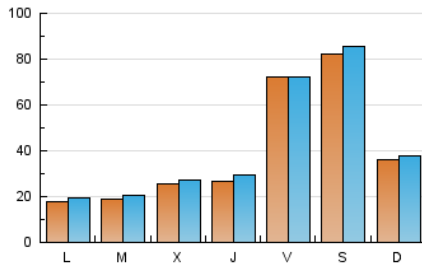

europa press

La Rioja

1. Cifras totales y promedios (Nacional e Internacional)

MES - AÑO	NAVEGADORES UNICOS	VISITAS	PAGINAS
Marzo - 2026	106.853	121.076	142.663
PROMEDIO DIARIO	3.839	4.024	4.956
PROMEDIO LUNES-VIERNES	3.094	3.248	4.217
PROMEDIO SABADO-DOMINGO	5.662	5.921	6.765
PAGINAS / VISITAS	1,23		
DURACION MEDIA VISITAS	0:01:53		
TIEMPO INTERACCIÓN MEDIO	0:00:26		

2. Secciones (Nacional e Internacional)

	PAGINAS	%
HOME	4.628	3.01 %
RESTO	149.022	96.99 %

3. Por día del mes (Nacional e Internacional)

Día	N. únicos	Visitas	Páginas	Día	N. únicos	Visitas	Páginas	Día	N. únicos	Visitas	Páginas
1	8.371	8.618	9.958	11	1.385	1.573	2.223	21	896	980	1.476
2	3.423	3.674	4.593	12	1.866	2.057	2.718	22	678	744	1.062
3	2.328	2.487	3.372	13	1.397	1.536	2.056	23	1.199	1.336	2.113
4	1.951	2.132	3.044	14	905	1.002	1.227	24	2.087	2.232	2.966
5	1.852	2.128	3.100	15	929	1.035	1.292	25	5.053	5.231	6.219
6	23.046	22.502	26.446	16	1.194	1.368	2.016	26	5.283	5.558	6.577
7	29.907	31.081	34.106	17	2.320	2.629	3.798	27	1.951	2.128	2.851
8	6.134	6.458	7.693	18	1.758	1.950	3.025	28	1.155	1.258	1.610
9	1.180	1.331	2.289	19	1.736	1.927	2.838	29	1.979	2.109	2.459
10	1.287	1.414	2.111	20	2.423	2.621	3.631	30	1.932	2.081	2.694
								31	1.412	1.558	2.087

4. Gráficas (Nacional e Internacional)

4.1 Por día de la semana (promedio)

N. únicos / Visitas (x 100)

Páginas (x 100)

4.2 Por franja horaria (promedio)

Visitas_ (x 1000)

Páginas (x 1000)

4.3 Por meses