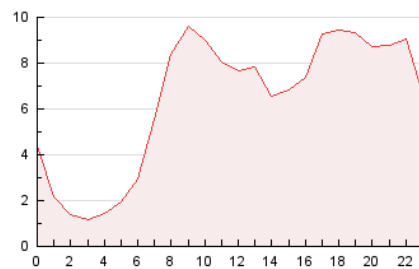

2. Secciones (Nacional e Internacional)

	PAGINAS	%
HOME	4.628	3.01 %
RESTO	149.022	96.99 %

3. Por día del mes (Nacional e Internacional)

Día	N. únicos	Visitas	Páginas	Día	N. únicos	Visitas	Páginas	Día	N. únicos	Visitas	Páginas
1	8.371	8.618	9.958	11	1.385	1.573	2.223	21	896	980	1.476
2	3.423	3.674	4.593	12	1.866	2.057	2.718	22	678	744	1.062
3	2.328	2.487	3.372	13	1.397	1.536	2.056	23	1.199	1.336	2.113
4	1.951	2.132	3.044	14	905	1.002	1.227	24	2.087	2.232	2.966
5	1.852	2.128	3.100	15	929	1.035	1.292	25	5.053	5.231	6.219
6	23.046	22.502	26.446	16	1.194	1.368	2.016	26	5.283	5.558	6.577
7	29.907	31.081	34.106	17	2.320	2.629	3.798	27	1.951	2.128	2.851
8	6.134	6.458	7.693	18	1.758	1.950	3.025	28	1.155	1.258	1.610
9	1.180	1.331	2.289	19	1.736	1.927	2.838	29	1.979	2.109	2.459
10	1.287	1.414	2.111	20	2.423	2.621	3.631	30	1.932	2.081	2.694
								31	1.412	1.558	2.087

4. Gráficas (Nacional e Internacional)

4.1 Por día de la semana (promedio)

N. únicos / Visitas (x 100)

Páginas (x 100)

4.2 Por franja horaria (promedio)

Visitas_ (x 1000)

Páginas (x 1000)

4.3 Por meses