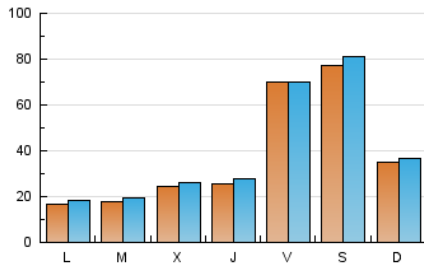

europa press

La Rioja

1. Cifras totales y promedios (Nacional)

MES - AÑO	NAVEGADORES UNICOS	VISITAS	PAGINAS
Marzo - 2026	101.786	116.289	136.568
PROMEDIO DIARIO	3.669	3.852	4.748
PROMEDIO LUNES-VIERNES	2.973	3.126	4.053
PROMEDIO SABADO-DOMINGO	5.372	5.626	6.446
PAGINAS / VISITAS	1,23		
DURACION MEDIA VISITAS	0:01:54		
TIEMPO INTERACCIÓN MEDIO	0:00:26		

2. Secciones (Nacional)

	PAGINAS	%
HOME	4.379	2.98 %
RESTO	142.813	97.02 %

3. Por día del mes (Nacional)

Día	N. únicos	Visitas	Páginas	Día	N. únicos	Visitas	Páginas	Día	N. únicos	Visitas	Páginas
1	8.288	8.528	9.870	11	1.251	1.436	2.058	21	845	924	1.399
2	3.330	3.566	4.472	12	1.714	1.899	2.545	22	633	691	1.008
3	2.259	2.411	3.256	13	1.273	1.404	1.917	23	1.112	1.241	1.986
4	1.899	2.078	2.970	14	819	915	1.147	24	1.979	2.118	2.784
5	1.775	2.046	2.986	15	870	974	1.226	25	4.936	5.098	6.032
6	22.617	22.197	25.942	16	1.068	1.231	1.830	26	5.163	5.461	6.419
7	28.212	29.349	32.249	17	2.206	2.502	3.579	27	1.786	1.966	2.671
8	5.746	6.103	7.257	18	1.655	1.838	2.862	28	1.051	1.151	1.516
9	1.109	1.242	2.167	19	1.629	1.811	2.690	29	1.882	2.003	2.346
10	1.177	1.298	1.977	20	2.340	2.531	3.504	30	1.803	1.948	2.558
								31	1.315	1.452	1.969

4. Gráficas (Nacional)

4.1 Por día de la semana (promedio)

N. únicos / Visitas (x 100)

Páginas (x 100)

4.2 Por franja horaria (promedio)

Visitas_ (x 1000)

Páginas (x 1000)

4.3 Por meses