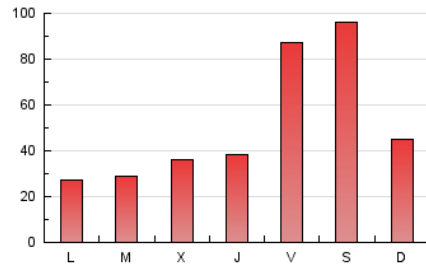

europa press

La Rioja

1. Cifras totales y promedios (Nacional e Internacional)

MES - AÑO	NAVEGADORES UNICOS	VISITAS	PAGINAS
Marzo - 2026	106.853	121.076	142.663
PROMEDIO DIARIO	3.839	4.024	4.956
PROMEDIO LUNES-VIERNES	3.094	3.248	4.217
PROMEDIO SABADO-DOMINGO	5.662	5.921	6.765
PAGINAS / VISITAS	1,23		
DURACION MEDIA VISITAS	0:01:53		
TIEMPO INTERACCIÓN MEDIO	0:00:26		

2. Secciones (Nacional e Internacional)

	PAGINAS	%
HOME	4.628	3.01 %
RESTO	149.022	96.99 %

3. Por día del mes (Nacional e Internacional)

Día	N. únicos	Visitas	Páginas	Día	N. únicos	Visitas	Páginas	Día	N. únicos	Visitas	Páginas
1	8.371	8.618	9.958	11	1.385	1.573	2.223	21	896	980	1.476
2	3.423	3.674	4.593	12	1.866	2.057	2.718	22	678	744	1.062
3	2.328	2.487	3.372	13	1.397	1.536	2.056	23	1.199	1.336	2.113
4	1.951	2.132	3.044	14	905	1.002	1.227	24	2.087	2.232	2.966
5	1.852	2.128	3.100	15	929	1.035	1.292	25	5.053	5.231	6.219
6	23.046	22.502	26.446	16	1.194	1.368	2.016	26	5.283	5.558	6.577
7	29.907	31.081	34.106	17	2.320	2.629	3.798	27	1.951	2.128	2.851
8	6.134	6.458	7.693	18	1.758	1.950	3.025	28	1.155	1.258	1.610
9	1.180	1.331	2.289	19	1.736	1.927	2.838	29	1.979	2.109	2.459
10	1.287	1.414	2.111	20	2.423	2.621	3.631	30	1.932	2.081	2.694
								31	1.412	1.558	2.087

4. Gráficas (Nacional e Internacional)

4.1 Por día de la semana (promedio)

N. únicos / Visitas (x 100)

Páginas (x 100)

4.2 Por franja horaria (promedio)

Visitas_ (x 1000)

Páginas (x 1000)

4.3 Por meses