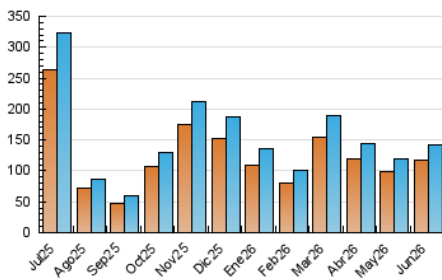

4.3 Por meses

N. únicos / Visitas (x 1000)