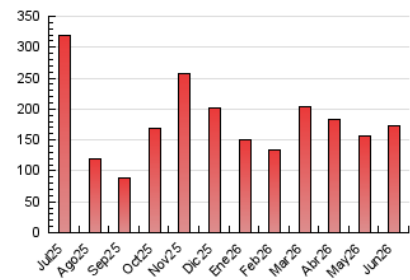

Páginas (x 1000)