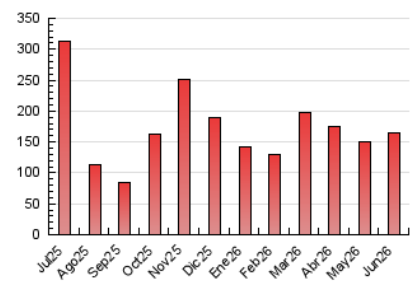

2. Secciones (Nacional)

	PAGINAS	%
HOME	10.056	5.98 %
RESTO	158.139	94.02 %

3. Por día del mes (Nacional)

Día	N. únicos	Visitas	Páginas	Día	N. únicos	Visitas	Páginas	Día	N. únicos	Visitas	Páginas
1	5.384	5.711	7.558	11	1.399	1.534	2.571	21	2.376	2.539	3.175
2	4.913	5.093	6.760	12	2.267	2.513	3.667	22	2.787	2.971	3.964
3	5.329	5.595	5.984	13	6.626	7.036	6.723	23	4.453	4.725	6.134
4	4.909	5.218	6.470	14	4.003	4.294	4.995	24	4.064	4.403	6.127
5	3.838	3.992	5.566	15	3.167	3.366	4.550	25	5.801	6.124	8.488
6	2.166	2.312	2.996	16	4.644	4.924	6.524	26	6.158	6.445	7.534
7	2.081	2.186	2.991	17	2.885	3.159	4.325	27	5.583	5.860	5.975
8	4.925	5.213	6.257	18	2.239	2.417	3.539	28	7.539	8.010	9.497
9	2.406	2.618	4.016	19	1.670	1.887	2.810	29	3.139	3.375	4.633
10	1.718	1.851	2.961	20	1.928	2.088	2.498	30	14.902	16.246	18.907

4. Gráficas (Nacional)

4.1 Por día de la semana (promedio)

N. únicos / Visitas (x 100)

Páginas (x 100)

4.2 Por franja horaria (promedio)

Visitas_ (x 1000)

Páginas (x 1000)

4.3 Por meses

N. únicos / Visitas (x 1000)

Páginas (x 1000)

5. Observaciones

Este Medio Electrónico de Comunicación ha sido medido por la herramienta Google Analytics de Google (GA4).

6. Definiciones básicas (Para más información ver Normas Técnicas para el Control de los Medios Electrónicos de Comunicación)