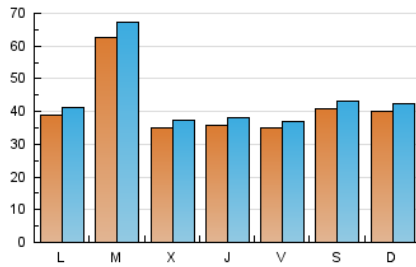

europa press
País Vasco

1. Cifras totales y promedios (Nacional)

MES - AÑO	NAVEGADORES UNICOS	VISITAS	PAGINAS
Junio - 2026	107.387	132.609	165.496
PROMEDIO DIARIO	4.177	4.457	5.607
PROMEDIO LUNES-VIERNES	4.227	4.517	5.879
PROMEDIO SABADO-DOMINGO	4.038	4.291	4.856
PAGINAS / VISITAS	1,26		
DURACION MEDIA VISITAS	0:02:45		
TIEMPO INTERACCIÓN MEDIO	0:00:34		

2. Secciones (Nacional)

	PAGINAS	%
HOME	10.056	5.98 %
RESTO	158.139	94.02 %

3. Por día del mes (Nacional)

Día	N. únicos	Visitas	Páginas	Día	N. únicos	Visitas	Páginas	Día	N. únicos	Visitas	Páginas
1	5.384	5.711	7.558	11	1.399	1.534	2.571	21	2.376	2.539	3.175
2	4.913	5.093	6.760	12	2.267	2.513	3.667	22	2.787	2.971	3.964
3	5.329	5.595	5.984	13	6.626	7.036	6.723	23	4.453	4.725	6.134
4	4.909	5.218	6.470	14	4.003	4.294	4.995	24	4.064	4.403	6.127
5	3.838	3.992	5.566	15	3.167	3.366	4.550	25	5.801	6.124	8.488
6	2.166	2.312	2.996	16	4.644	4.924	6.524	26	6.158	6.445	7.534
7	2.081	2.186	2.991	17	2.885	3.159	4.325	27	5.583	5.860	5.975
8	4.925	5.213	6.257	18	2.239	2.417	3.539	28	7.539	8.010	9.497
9	2.406	2.618	4.016	19	1.670	1.887	2.810	29	3.139	3.375	4.633
10	1.718	1.851	2.961	20	1.928	2.088	2.498	30	14.902	16.246	18.907

4. Gráficas (Nacional)

4.1 Por día de la semana (promedio)

N. únicos / Visitas (x 100)

Páginas (x 100)

4.2 Por franja horaria (promedio)

Visitas_ (x 1000)

Páginas (x 1000)

4.3 Por meses