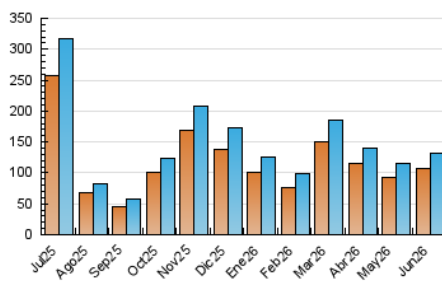

2. Secciones (Nacional)

	PAGINAS	%
HOME	10.056	5.98 %
RESTO	158.139	94.02 %

3. Por día del mes (Nacional)

Día	N. únicos	Visitas	Páginas	Día	N. únicos	Visitas	Páginas	Día	N. únicos	Visitas	Páginas
1	5.384	5.711	7.558	11	1.399	1.534	2.571	21	2.376	2.539	3.175
2	4.913	5.093	6.760	12	2.267	2.513	3.667	22	2.787	2.971	3.964
3	5.329	5.595	5.984	13	6.626	7.036	6.723	23	4.453	4.725	6.134
4	4.909	5.218	6.470	14	4.003	4.294	4.995	24	4.064	4.403	6.127
5	3.838	3.992	5.566	15	3.167	3.366	4.550	25	5.801	6.124	8.488
6	2.166	2.312	2.996	16	4.644	4.924	6.524	26	6.158	6.445	7.534
7	2.081	2.186	2.991	17	2.885	3.159	4.325	27	5.583	5.860	5.975
8	4.925	5.213	6.257	18	2.239	2.417	3.539	28	7.539	8.010	9.497
9	2.406	2.618	4.016	19	1.670	1.887	2.810	29	3.139	3.375	4.633
10	1.718	1.851	2.961	20	1.928	2.088	2.498	30	14.902	16.246	18.907

4. Gráficas (Nacional)

4.1 Por día de la semana (promedio)

N. únicos / Visitas (x 100)

Páginas (x 100)

4.2 Por franja horaria (promedio)

Visitas_ (x 1000)

Páginas (x 1000)

4.3 Por meses

N. únicos / Visitas (x 1000)

Páginas (x 1000)

5. Observaciones

Este Medio Electrónico de Comunicación ha sido medido por la herramienta Google Analytics de Google (GA4).

6. Definiciones básicas (Para más información ver Normas Técnicas para el Control de los Medios Electrónicos de Comunicación)

Visita:

Una secuencia ininterrumpida de páginas servidas a un usuario válido. Si dicho usuario no realiza peticiones de páginas en un periodo de tiempo (30 min) la siguiente petición constituirá el inicio de una nueva visita.