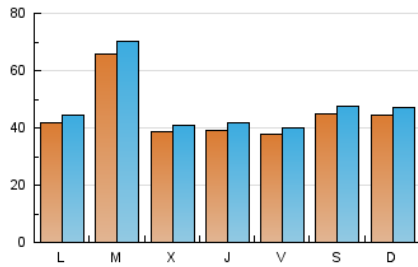

europa press
País Vasco

1. Cifras totales y promedios (Nacional e Internacional)

MES - AÑO	NAVEGADORES UNICOS	VISITAS	PAGINAS
Junio - 2026	117.394	141.487	173.398
PROMEDIO DIARIO	4.524	4.805	5.901
PROMEDIO LUNES-VIERNES	4.543	4.828	6.160
PROMEDIO SABADO-DOMINGO	4.473	4.739	5.190
PAGINAS / VISITAS	1,23		
DURACION MEDIA VISITAS	0:02:37		
TIEMPO INTERACCIÓN MEDIO	0:00:31		

2. Secciones (Nacional e Internacional)

	PAGINAS	%
HOME	10.458	5.91 %
RESTO	166.573	94.09 %

3. Por día del mes (Nacional e Internacional)

Día	N. únicos	Visitas	Páginas	Día	N. únicos	Visitas	Páginas	Día	N. únicos	Visitas	Páginas
1	5.488	5.808	7.673	11	1.697	1.834	2.839	21	2.574	2.742	3.380
2	5.270	5.471	7.104	12	2.511	2.762	3.865	22	3.139	3.348	4.348
3	5.964	6.246	6.384	13	6.806	7.176	6.847	23	4.782	5.078	6.435
4	5.358	5.638	6.810	14	4.130	4.419	5.083	24	4.404	4.700	6.418
5	4.026	4.188	5.799	15	3.288	3.487	4.663	25	6.292	6.643	8.925
6	2.497	2.646	3.276	16	4.732	5.012	6.615	26	6.707	6.961	7.929
7	2.676	2.783	3.501	17	2.987	3.255	4.429	27	6.613	6.951	6.616
8	5.473	5.749	6.738	18	2.360	2.544	3.672	28	8.389	8.941	10.158
9	2.797	2.926	4.377	19	1.853	2.070	3.017	29	3.536	3.742	4.955
10	2.052	2.188	3.350	20	2.096	2.254	2.660	30	15.230	16.576	19.165

4. Gráficas (Nacional e Internacional)

4.1 Por día de la semana (promedio)

N. únicos / Visitas (x 100)

Páginas (x 100)

4.2 Por franja horaria (promedio)

Visitas_ (x 1000)

Páginas (x 1000)

4.3 Por meses