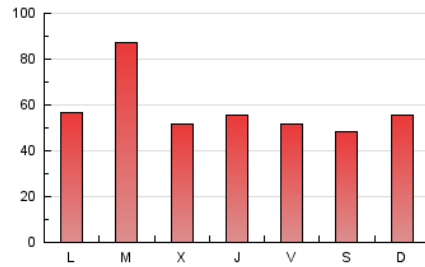

europa press
País Vasco

1. Cifras totales y promedios (Nacional e Internacional)

MES - AÑO	NAVEGADORES UNICOS	VISITAS	PAGINAS
Junio - 2026	117.394	141.487	173.398
PROMEDIO DIARIO	4.524	4.805	5.901
PROMEDIO LUNES-VIERNES	4.543	4.828	6.160
PROMEDIO SABADO-DOMINGO	4.473	4.739	5.190
PAGINAS / VISITAS	1,23		
DURACION MEDIA VISITAS	0:02:37		
TIEMPO INTERACCIÓN MEDIO	0:00:31		

2. Secciones (Nacional e Internacional)

	PAGINAS	%
HOME	10.458	5.91 %
RESTO	166.573	94.09 %

3. Por día del mes (Nacional e Internacional)

Día	N. únicos	Visitas	Páginas	Día	N. únicos	Visitas	Páginas	Día	N. únicos	Visitas	Páginas
1	5.488	5.808	7.673	11	1.697	1.834	2.839	21	2.574	2.742	3.380
2	5.270	5.471	7.104	12	2.511	2.762	3.865	22	3.139	3.348	4.348
3	5.964	6.246	6.384	13	6.806	7.176	6.847	23	4.782	5.078	6.435
4	5.358	5.638	6.810	14	4.130	4.419	5.083	24	4.404	4.700	6.418
5	4.026	4.188	5.799	15	3.288	3.487	4.663	25	6.292	6.643	8.925
6	2.497	2.646	3.276	16	4.732	5.012	6.615	26	6.707	6.961	7.929
7	2.676	2.783	3.501	17	2.987	3.255	4.429	27	6.613	6.951	6.616
8	5.473	5.749	6.738	18	2.360	2.544	3.672	28	8.389	8.941	10.158
9	2.797	2.926	4.377	19	1.853	2.070	3.017	29	3.536	3.742	4.955
10	2.052	2.188	3.350	20	2.096	2.254	2.660	30	15.230	16.576	19.165

4. Gráficas (Nacional e Internacional)

4.1 Por día de la semana (promedio)

N. únicos / Visitas (x 100)

Páginas (x 100)

4.2 Por franja horaria (promedio)

Visitas_ (x 1000)

Páginas (x 1000)

4.3 Por meses