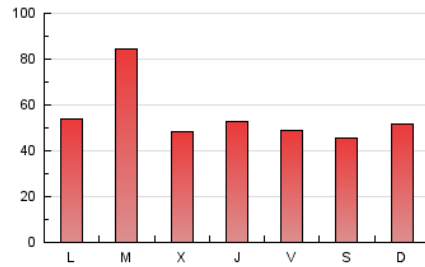

europa press
País Vasco

1. Cifras totales y promedios (Nacional)

MES - AÑO	NAVEGADORES UNICOS	VISITAS	PAGINAS
Junio - 2026	107.387	132.609	165.496
PROMEDIO DIARIO	4.177	4.457	5.607
PROMEDIO LUNES-VIERNES	4.227	4.517	5.879
PROMEDIO SABADO-DOMINGO	4.038	4.291	4.856
PAGINAS / VISITAS	1,26		
DURACION MEDIA VISITAS	0:02:45		
TIEMPO INTERACCIÓN MEDIO	0:00:34		

2. Secciones (Nacional)

	PAGINAS	%
HOME	10.056	5.98 %
RESTO	158.139	94.02 %

3. Por día del mes (Nacional)

Día	N. únicos	Visitas	Páginas	Día	N. únicos	Visitas	Páginas	Día	N. únicos	Visitas	Páginas
1	5.384	5.711	7.558	11	1.399	1.534	2.571	21	2.376	2.539	3.175
2	4.913	5.093	6.760	12	2.267	2.513	3.667	22	2.787	2.971	3.964
3	5.329	5.595	5.984	13	6.626	7.036	6.723	23	4.453	4.725	6.134
4	4.909	5.218	6.470	14	4.003	4.294	4.995	24	4.064	4.403	6.127
5	3.838	3.992	5.566	15	3.167	3.366	4.550	25	5.801	6.124	8.488
6	2.166	2.312	2.996	16	4.644	4.924	6.524	26	6.158	6.445	7.534
7	2.081	2.186	2.991	17	2.885	3.159	4.325	27	5.583	5.860	5.975
8	4.925	5.213	6.257	18	2.239	2.417	3.539	28	7.539	8.010	9.497
9	2.406	2.618	4.016	19	1.670	1.887	2.810	29	3.139	3.375	4.633
10	1.718	1.851	2.961	20	1.928	2.088	2.498	30	14.902	16.246	18.907

4. Gráficas (Nacional)

4.1 Por día de la semana (promedio)

N. únicos / Visitas (x 100)

Páginas (x 100)

4.2 Por franja horaria (promedio)

Visitas_ (x 1000)

Páginas (x 1000)

4.3 Por meses