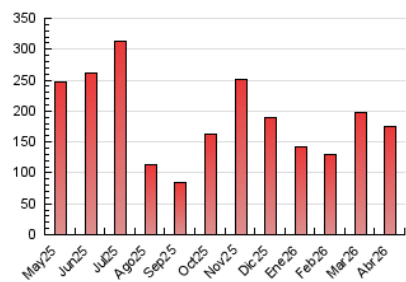

2. Secciones (Nacional)

	PAGINAS	%
HOME	6.434	3.65 %
RESTO	169.928	96.35 %

3. Por día del mes (Nacional)

Día	N. únicos	Visitas	Páginas	Día	N. únicos	Visitas	Páginas	Día	N. únicos	Visitas	Páginas
1	1.801	1.996	2.699	11	2.261	2.389	2.948	21	1.474	1.651	2.882
2	1.829	1.944	2.546	12	3.528	3.608	4.613	22	1.558	1.757	2.526
3	1.869	2.036	2.660	13	3.493	3.706	4.778	23	1.323	1.479	2.120
4	1.424	1.517	1.856	14	1.265	1.392	2.386	24	1.447	1.597	2.241
5	4.544	4.713	5.498	15	2.172	2.349	3.425	25	1.422	1.542	2.158
6	24.586	25.502	31.491	16	10.337	11.019	12.904	26	2.015	2.142	2.885
7	9.827	10.527	12.608	17	16.000	16.607	19.440	27	3.044	3.267	4.227
8	4.015	4.179	5.370	18	7.081	7.377	8.621	28	3.076	3.358	4.861
9	5.918	6.155	7.480	19	2.125	2.260	2.942	29	1.712	1.897	2.616
10	7.557	8.028	9.396	20	1.789	1.953	2.990	30	2.170	2.348	3.195

4. Gráficas (Nacional)

4.1 Por día de la semana (promedio)

N. únicos / Visitas (x 100)

Páginas (x 100)

4.2 Por franja horaria (promedio)

Visitas_ (x 1000)

Páginas (x 1000)

4.3 Por meses

N. únicos / Visitas (x 1000)

Páginas (x 1000)

5. Observaciones

Este Medio Electrónico de Comunicación ha sido medido por la herramienta Google Analytics de Google (GA4).

6. Definiciones básicas (Para más información ver Normas Técnicas para el Control de los Medios Electrónicos de Comunicación)