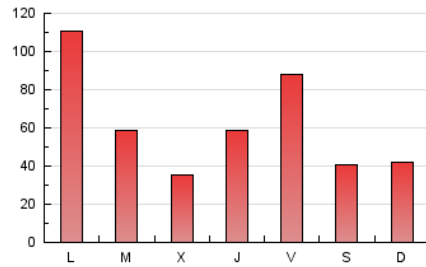

europa press
País Vasco

1. Cifras totales y promedios (Nacional e Internacional)

MES - AÑO	NAVEGADORES UNICOS	VISITAS	PAGINAS
Abril - 2026	119.839	144.086	182.258
PROMEDIO DIARIO	4.603	4.864	6.091
PROMEDIO LUNES-VIERNES	5.117	5.414	6.809
PROMEDIO SABADO-DOMINGO	3.190	3.350	4.116
PAGINAS / VISITAS	1,25		
DURACION MEDIA VISITAS	0:01:58		
TIEMPO INTERACCIÓN MEDIO	0:00:36		

2. Secciones (Nacional e Internacional)

	PAGINAS	%
HOME	6.632	3.63 %
RESTO	176.086	96.37 %

3. Por día del mes (Nacional e Internacional)

Día	N. únicos	Visitas	Páginas	Día	N. únicos	Visitas	Páginas	Día	N. únicos	Visitas	Páginas
1	1.938	2.140	2.850	11	2.431	2.579	3.144	21	1.612	1.801	3.041
2	1.926	2.054	2.673	12	3.705	3.784	4.833	22	1.677	1.881	2.661
3	2.044	2.240	2.923	13	3.656	3.876	4.936	23	1.421	1.583	2.234
4	1.561	1.665	2.014	14	1.411	1.539	2.591	24	1.543	1.695	2.369
5	4.688	4.893	5.664	15	2.285	2.463	3.595	25	1.492	1.621	2.241
6	24.817	25.646	31.761	16	10.704	11.381	13.291	26	2.169	2.320	3.139
7	10.124	10.831	12.923	17	16.748	17.319	20.205	27	3.189	3.433	4.422
8	4.303	4.464	5.669	18	7.218	7.528	8.785	28	3.208	3.509	5.032
9	6.148	6.421	7.732	19	2.257	2.411	3.110	29	1.816	2.003	2.759
10	7.795	8.270	9.638	20	1.936	2.113	3.169	30	2.269	2.450	3.314

4. Gráficas (Nacional e Internacional)

4.1 Por día de la semana (promedio)

N. únicos / Visitas (x 100)

Páginas (x 100)

4.2 Por franja horaria (promedio)

Visitas_ (x 1000)

Páginas (x 1000)

4.3 Por meses