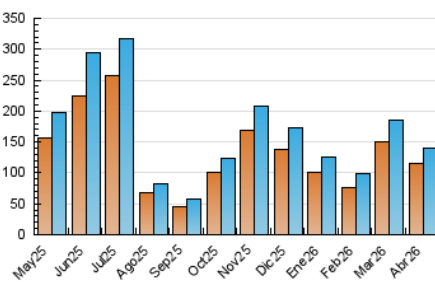

2. Secciones (Nacional)

	PAGINAS	%
HOME	6.434	3.65 %
RESTO	169.928	96.35 %

3. Por día del mes (Nacional)

Día	N. únicos	Visitas	Páginas	Día	N. únicos	Visitas	Páginas	Día	N. únicos	Visitas	Páginas
1	1.801	1.996	2.699	11	2.261	2.389	2.948	21	1.474	1.651	2.882
2	1.829	1.944	2.546	12	3.528	3.608	4.613	22	1.558	1.757	2.526
3	1.869	2.036	2.660	13	3.493	3.706	4.778	23	1.323	1.479	2.120
4	1.424	1.517	1.856	14	1.265	1.392	2.386	24	1.447	1.597	2.241
5	4.544	4.713	5.498	15	2.172	2.349	3.425	25	1.422	1.542	2.158
6	24.586	25.502	31.491	16	10.337	11.019	12.904	26	2.015	2.142	2.885
7	9.827	10.527	12.608	17	16.000	16.607	19.440	27	3.044	3.267	4.227
8	4.015	4.179	5.370	18	7.081	7.377	8.621	28	3.076	3.358	4.861
9	5.918	6.155	7.480	19	2.125	2.260	2.942	29	1.712	1.897	2.616
10	7.557	8.028	9.396	20	1.789	1.953	2.990	30	2.170	2.348	3.195

4. Gráficas (Nacional)

4.1 Por día de la semana (promedio)

N. únicos / Visitas (x 100)

Páginas (x 100)

4.2 Por franja horaria (promedio)

Visitas_ (x 1000)

Páginas (x 1000)

4.3 Por meses

N. únicos / Visitas (x 1000)

Páginas (x 1000)

5. Observaciones

Este Medio Electrónico de Comunicación ha sido medido por la herramienta Google Analytics de Google (GA4).

6. Definiciones básicas (Para más información ver Normas Técnicas para el Control de los Medios Electrónicos de Comunicación)