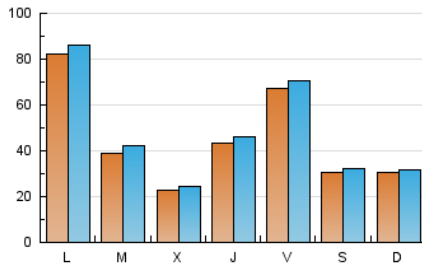

europa press
País Vasco

1. Cifras totales y promedios (Nacional)

MES - AÑO	NAVEGADORES UNICOS	VISITAS	PAGINAS
Abril - 2026	114.647	139.114	175.916
PROMEDIO DIARIO	4.422	4.677	5.879
PROMEDIO LUNES-VIERNES	4.921	5.216	6.584
PROMEDIO SABADO-DOMINGO	3.050	3.194	3.940
PAGINAS / VISITAS	1,26		
DURACION MEDIA VISITAS	0:01:59		
TIEMPO INTERACCIÓN MEDIO	0:00:37		

2. Secciones (Nacional)

	PAGINAS	%
HOME	6.434	3.65 %
RESTO	169.928	96.35 %

3. Por día del mes (Nacional)

Día	N. únicos	Visitas	Páginas	Día	N. únicos	Visitas	Páginas	Día	N. únicos	Visitas	Páginas
1	1.801	1.996	2.699	11	2.261	2.389	2.948	21	1.474	1.651	2.882
2	1.829	1.944	2.546	12	3.528	3.608	4.613	22	1.558	1.757	2.526
3	1.869	2.036	2.660	13	3.493	3.706	4.778	23	1.323	1.479	2.120
4	1.424	1.517	1.856	14	1.265	1.392	2.386	24	1.447	1.597	2.241
5	4.544	4.713	5.498	15	2.172	2.349	3.425	25	1.422	1.542	2.158
6	24.586	25.502	31.491	16	10.337	11.019	12.904	26	2.015	2.142	2.885
7	9.827	10.527	12.608	17	16.000	16.607	19.440	27	3.044	3.267	4.227
8	4.015	4.179	5.370	18	7.081	7.377	8.621	28	3.076	3.358	4.861
9	5.918	6.155	7.480	19	2.125	2.260	2.942	29	1.712	1.897	2.616
10	7.557	8.028	9.396	20	1.789	1.953	2.990	30	2.170	2.348	3.195

4. Gráficas (Nacional)

4.1 Por día de la semana (promedio)

N. únicos / Visitas (x 100)

Páginas (x 100)

4.2 Por franja horaria (promedio)

Visitas_ (x 1000)

Páginas (x 1000)

4.3 Por meses