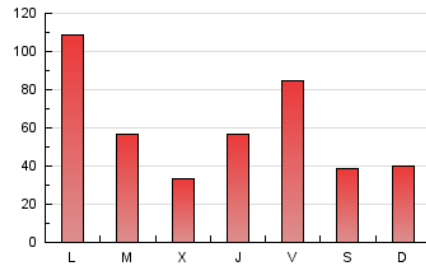

europa press
País Vasco

1. Cifras totales y promedios (Nacional)

MES - AÑO	NAVEGADORES UNICOS	VISITAS	PAGINAS
Abril - 2026	114.647	139.114	175.916
PROMEDIO DIARIO	4.422	4.677	5.879
PROMEDIO LUNES-VIERNES	4.921	5.216	6.584
PROMEDIO SABADO-DOMINGO	3.050	3.194	3.940
PAGINAS / VISITAS	1,26		
DURACION MEDIA VISITAS	0:01:59		
TIEMPO INTERACCIÓN MEDIO	0:00:37		

2. Secciones (Nacional)

	PAGINAS	%
HOME	6.434	3.65 %
RESTO	169.928	96.35 %

3. Por día del mes (Nacional)

Día	N. únicos	Visitas	Páginas	Día	N. únicos	Visitas	Páginas	Día	N. únicos	Visitas	Páginas
1	1.801	1.996	2.699	11	2.261	2.389	2.948	21	1.474	1.651	2.882
2	1.829	1.944	2.546	12	3.528	3.608	4.613	22	1.558	1.757	2.526
3	1.869	2.036	2.660	13	3.493	3.706	4.778	23	1.323	1.479	2.120
4	1.424	1.517	1.856	14	1.265	1.392	2.386	24	1.447	1.597	2.241
5	4.544	4.713	5.498	15	2.172	2.349	3.425	25	1.422	1.542	2.158
6	24.586	25.502	31.491	16	10.337	11.019	12.904	26	2.015	2.142	2.885
7	9.827	10.527	12.608	17	16.000	16.607	19.440	27	3.044	3.267	4.227
8	4.015	4.179	5.370	18	7.081	7.377	8.621	28	3.076	3.358	4.861
9	5.918	6.155	7.480	19	2.125	2.260	2.942	29	1.712	1.897	2.616
10	7.557	8.028	9.396	20	1.789	1.953	2.990	30	2.170	2.348	3.195

4. Gráficas (Nacional)

4.1 Por día de la semana (promedio)

N. únicos / Visitas (x 100)

Páginas (x 100)

4.2 Por franja horaria (promedio)

Visitas_ (x 1000)

Páginas (x 1000)

4.3 Por meses