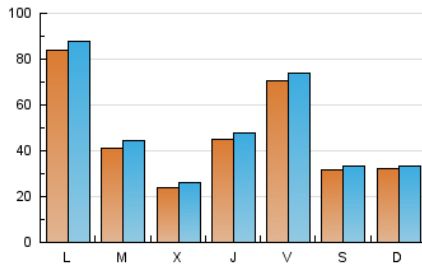

europa press
País Vasco

1. Cifras totales y promedios (Nacional e Internacional)

MES - AÑO	NAVEGADORES UNICOS	VISITAS	PAGINAS
Abril - 2026	119.839	144.086	182.258
PROMEDIO DIARIO	4.603	4.864	6.091
PROMEDIO LUNES-VIERNES	5.117	5.414	6.809
PROMEDIO SABADO-DOMINGO	3.190	3.350	4.116
PAGINAS / VISITAS	1,25		
DURACION MEDIA VISITAS	0:01:58		
TIEMPO INTERACCIÓN MEDIO	0:00:36		

2. Secciones (Nacional e Internacional)

	PAGINAS	%
HOME	6.632	3.63 %
RESTO	176.086	96.37 %

3. Por día del mes (Nacional e Internacional)

Día	N. únicos	Visitas	Páginas	Día	N. únicos	Visitas	Páginas	Día	N. únicos	Visitas	Páginas
1	1.938	2.140	2.850	11	2.431	2.579	3.144	21	1.612	1.801	3.041
2	1.926	2.054	2.673	12	3.705	3.784	4.833	22	1.677	1.881	2.661
3	2.044	2.240	2.923	13	3.656	3.876	4.936	23	1.421	1.583	2.234
4	1.561	1.665	2.014	14	1.411	1.539	2.591	24	1.543	1.695	2.369
5	4.688	4.893	5.664	15	2.285	2.463	3.595	25	1.492	1.621	2.241
6	24.817	25.646	31.761	16	10.704	11.381	13.291	26	2.169	2.320	3.139
7	10.124	10.831	12.923	17	16.748	17.319	20.205	27	3.189	3.433	4.422
8	4.303	4.464	5.669	18	7.218	7.528	8.785	28	3.208	3.509	5.032
9	6.148	6.421	7.732	19	2.257	2.411	3.110	29	1.816	2.003	2.759
10	7.795	8.270	9.638	20	1.936	2.113	3.169	30	2.269	2.450	3.314

4. Gráficas (Nacional e Internacional)

4.1 Por día de la semana (promedio)

N. únicos / Visitas (x 100)

Páginas (x 100)

4.2 Por franja horaria (promedio)

Visitas_ (x 1000)

Páginas (x 1000)

4.3 Por meses