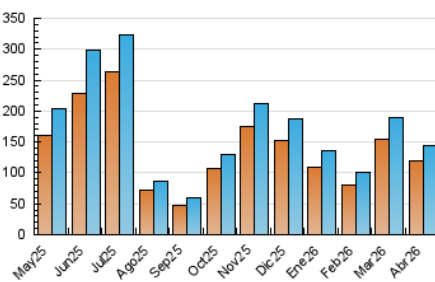

4.3 Por meses

N. únicos / Visitas (x 1000)