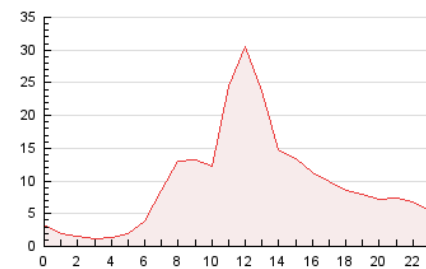

2. Secciones (Nacional e Internacional)

	PAGINAS	%
HOME	6.860	2.93 %
RESTO	227.040	97.07 %

3. Por día del mes (Nacional e Internacional)

Día	N. únicos	Visitas	Páginas	Día	N. únicos	Visitas	Páginas	Día	N. únicos	Visitas	Páginas
1	3.029	3.223	4.114	11	2.489	2.742	3.789	21	1.436	1.539	1.906
2	5.970	6.266	8.073	12	2.624	2.900	4.220	22	1.484	1.599	1.995
3	44.118	49.316	57.666	13	2.987	3.173	4.527	23	3.773	3.997	5.283
4	58.743	59.923	69.249	14	1.811	1.939	2.390	24	1.752	1.991	3.272
5	3.168	3.493	5.429	15	2.110	2.299	2.938	25	1.671	1.860	2.811
6	2.120	2.324	3.933	16	2.886	3.106	4.330	26	1.581	1.744	2.624
7	2.162	2.395	3.423	17	4.191	4.651	5.875	27	2.445	2.784	3.805
8	2.821	2.990	3.928	18	3.622	3.895	5.062	28	1.400	1.512	1.878
9	2.549	2.821	4.008	19	1.799	1.943	2.391	29	1.973	2.163	2.550
10	2.314	2.593	3.679	20	2.415	2.601	3.378	30	1.783	1.950	2.767
								31	1.493	1.661	2.607

4. Gráficas (Nacional e Internacional)

4.1 Por día de la semana (promedio)

N. únicos / Visitas (x 100)

Páginas (x 100)

4.2 Por franja horaria (promedio)

Visitas_ (x 1000)

Páginas (x 1000)

4.3 Por meses