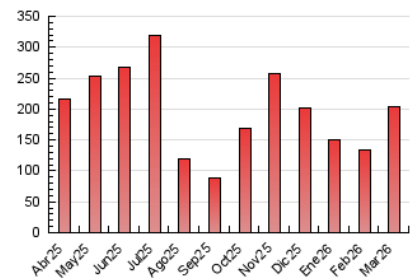

Páginas (x 1000)