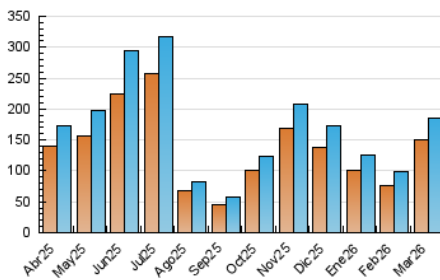

2. Secciones (Nacional)

	PAGINAS	%
HOME	6.603	2.90 %
RESTO	220.775	97.10 %

3. Por día del mes (Nacional)

Día	N. únicos	Visitas	Páginas	Día	N. únicos	Visitas	Páginas	Día	N. únicos	Visitas	Páginas
1	2.910	3.057	3.964	11	2.261	2.504	3.576	21	1.288	1.378	1.722
2	5.861	6.159	7.927	12	2.363	2.667	3.963	22	1.323	1.414	1.785
3	43.919	48.961	57.439	13	2.603	2.804	4.079	23	3.632	3.860	5.103
4	58.491	59.875	69.010	14	1.639	1.762	2.209	24	1.573	1.805	3.067
5	3.035	3.365	5.204	15	1.969	2.150	2.739	25	1.526	1.696	2.610
6	2.006	2.201	3.783	16	2.699	2.924	4.002	26	1.377	1.530	2.376
7	2.083	2.311	3.332	17	3.988	4.434	5.612	27	2.147	2.461	3.456
8	2.707	2.865	3.787	18	3.491	3.746	4.883	28	1.183	1.280	1.605
9	2.439	2.735	3.879	19	1.686	1.826	2.241	29	1.852	2.026	2.373
10	2.134	2.409	3.486	20	2.274	2.454	3.201	30	1.580	1.738	2.558
								31	1.330	1.480	2.407

4. Gráficas (Nacional)

4.1 Por día de la semana (promedio)

N. únicos / Visitas (x 100)

Páginas (x 100)

4.2 Por franja horaria (promedio)

Visitas_ (x 1000)

Páginas (x 1000)

4.3 Por meses

N. únicos / Visitas (x 1000)

Páginas (x 1000)

5. Observaciones

Este Medio Electrónico de Comunicación ha sido medido por la herramienta Google Analytics de Google (GA4).

6. Definiciones básicas (Para más información ver Normas Técnicas para el Control de los Medios Electrónicos de Comunicación)

Visita:

Una secuencia ininterrumpida de páginas servidas a un usuario válido. Si dicho usuario no realiza peticiones de páginas en un periodo de tiempo (30 min) la siguiente petición constituirá el inicio de una nueva visita.