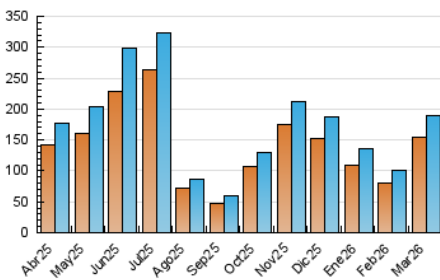

4.3 Por meses

N. únicos / Visitas (x 1000)