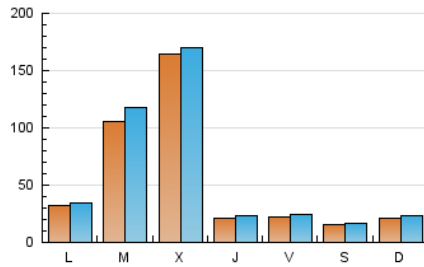

europa press
País Vasco

1. Cifras totales y promedios (Nacional)

MES - AÑO	NAVEGADORES UNICOS	VISITAS	PAGINAS
Marzo - 2026	150.389	184.656	198.565
PROMEDIO DIARIO	5.464	5.867	7.335
PROMEDIO LUNES-VIERNES	6.928	7.438	9.266
PROMEDIO SABADO-DOMINGO	1.884	2.027	2.613
PAGINAS / VISITAS	1,25		
DURACION MEDIA VISITAS	0:01:50		
TIEMPO INTERACCIÓN MEDIO	0:00:31		

2. Secciones (Nacional)

	PAGINAS	%
HOME	6.603	2.90 %
RESTO	220.775	97.10 %

3. Por día del mes (Nacional)

Día	N. únicos	Visitas	Páginas	Día	N. únicos	Visitas	Páginas	Día	N. únicos	Visitas	Páginas
1	2.910	3.057	3.964	11	2.261	2.504	3.576	21	1.288	1.378	1.722
2	5.861	6.159	7.927	12	2.363	2.667	3.963	22	1.323	1.414	1.785
3	43.919	48.961	57.439	13	2.603	2.804	4.079	23	3.632	3.860	5.103
4	58.491	59.875	69.010	14	1.639	1.762	2.209	24	1.573	1.805	3.067
5	3.035	3.365	5.204	15	1.969	2.150	2.739	25	1.526	1.696	2.610
6	2.006	2.201	3.783	16	2.699	2.924	4.002	26	1.377	1.530	2.376
7	2.083	2.311	3.332	17	3.988	4.434	5.612	27	2.147	2.461	3.456
8	2.707	2.865	3.787	18	3.491	3.746	4.883	28	1.183	1.280	1.605
9	2.439	2.735	3.879	19	1.686	1.826	2.241	29	1.852	2.026	2.373
10	2.134	2.409	3.486	20	2.274	2.454	3.201	30	1.580	1.738	2.558
								31	1.330	1.480	2.407

4. Gráficas (Nacional)

4.1 Por día de la semana (promedio)

N. únicos / Visitas (x 100)

Páginas (x 100)

4.2 Por franja horaria (promedio)

Visitas_ (x 1000)

Páginas (x 1000)

4.3 Por meses