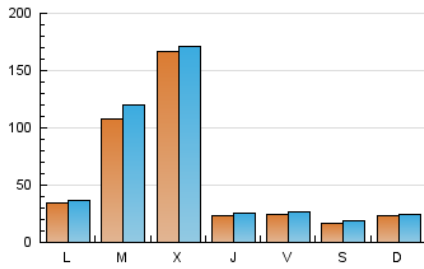

europa press
País Vasco

1. Cifras totales y promedios (Nacional e Internacional)

MES - AÑO	NAVEGADORES UNICOS	VISITAS	PAGINAS
Marzo - 2026	155.264	189.246	204.627
PROMEDIO DIARIO	5.636	6.045	7.545
PROMEDIO LUNES-VIERNES	7.113	7.624	9.490
PROMEDIO SABADO-DOMINGO	2.025	2.184	2.791
PAGINAS / VISITAS	1,25		
DURACION MEDIA VISITAS	0:01:50		
TIEMPO INTERACCIÓN MEDIO	0:00:30		

2. Secciones (Nacional e Internacional)

	PAGINAS	%
HOME	6.860	2.93 %
RESTO	227.040	97.07 %

3. Por día del mes (Nacional e Internacional)

Día	N. únicos	Visitas	Páginas	Día	N. únicos	Visitas	Páginas	Día	N. únicos	Visitas	Páginas
1	3.029	3.223	4.114	11	2.489	2.742	3.789	21	1.436	1.539	1.906
2	5.970	6.266	8.073	12	2.624	2.900	4.220	22	1.484	1.599	1.995
3	44.118	49.316	57.666	13	2.987	3.173	4.527	23	3.773	3.997	5.283
4	58.743	59.923	69.249	14	1.811	1.939	2.390	24	1.752	1.991	3.272
5	3.168	3.493	5.429	15	2.110	2.299	2.938	25	1.671	1.860	2.811
6	2.120	2.324	3.933	16	2.886	3.106	4.330	26	1.581	1.744	2.624
7	2.162	2.395	3.423	17	4.191	4.651	5.875	27	2.445	2.784	3.805
8	2.821	2.990	3.928	18	3.622	3.895	5.062	28	1.400	1.512	1.878
9	2.549	2.821	4.008	19	1.799	1.943	2.391	29	1.973	2.163	2.550
10	2.314	2.593	3.679	20	2.415	2.601	3.378	30	1.783	1.950	2.767
								31	1.493	1.661	2.607

4. Gráficas (Nacional e Internacional)

4.1 Por día de la semana (promedio)

N. únicos / Visitas (x 100)

Páginas (x 100)

4.2 Por franja horaria (promedio)

Visitas_ (x 1000)

Páginas (x 1000)

4.3 Por meses