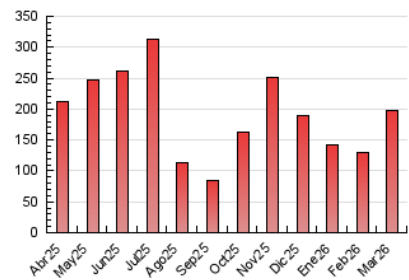

2. Secciones (Nacional)

	PAGINAS	%
HOME	6.603	2.90 %
RESTO	220.775	97.10 %

3. Por día del mes (Nacional)

Día	N. únicos	Visitas	Páginas	Día	N. únicos	Visitas	Páginas	Día	N. únicos	Visitas	Páginas
1	2.910	3.057	3.964	11	2.261	2.504	3.576	21	1.288	1.378	1.722
2	5.861	6.159	7.927	12	2.363	2.667	3.963	22	1.323	1.414	1.785
3	43.919	48.961	57.439	13	2.603	2.804	4.079	23	3.632	3.860	5.103
4	58.491	59.875	69.010	14	1.639	1.762	2.209	24	1.573	1.805	3.067
5	3.035	3.365	5.204	15	1.969	2.150	2.739	25	1.526	1.696	2.610
6	2.006	2.201	3.783	16	2.699	2.924	4.002	26	1.377	1.530	2.376
7	2.083	2.311	3.332	17	3.988	4.434	5.612	27	2.147	2.461	3.456
8	2.707	2.865	3.787	18	3.491	3.746	4.883	28	1.183	1.280	1.605
9	2.439	2.735	3.879	19	1.686	1.826	2.241	29	1.852	2.026	2.373
10	2.134	2.409	3.486	20	2.274	2.454	3.201	30	1.580	1.738	2.558
								31	1.330	1.480	2.407

4. Gráficas (Nacional)

4.1 Por día de la semana (promedio)

N. únicos / Visitas (x 100)

Páginas (x 100)

4.2 Por franja horaria (promedio)

Visitas_ (x 1000)

Páginas (x 1000)

4.3 Por meses

N. únicos / Visitas (x 1000)

Páginas (x 1000)

5. Observaciones

Este Medio Electrónico de Comunicación ha sido medido por la herramienta Google Analytics de Google (GA4).

6. Definiciones básicas (Para más información ver Normas Técnicas para el Control de los Medios Electrónicos de Comunicación)