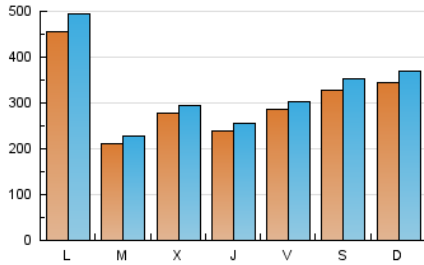

4. Gráficas (Nacional e Internacional)

4.1 Por día de la semana (promedio)

N. únicos / Visitas (x 100)