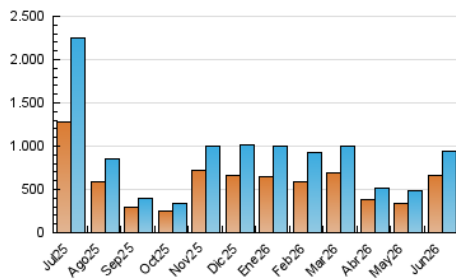

##### 4.1 Por día de la semana (promedio)

N. únicos / Visitas (x 100)

Páginas (x 100)

##### 4.2 Por franja horaria (promedio)

Visitas\_ (x 1000)

Páginas (x 1000)

##### 4.3 Por meses

N. únicos / Visitas (x 1000)

Páginas (x 1000)

## 5. Observaciones

Este Medio Electrónico de Comunicación ha sido medido por la herramienta Google Analytics de Google (GA4).