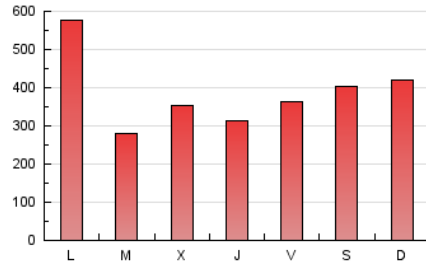

### 1. Cifras totales y promedios (Nacional e Internacional)

MES - AÑO	NAVEGADORES UNICOS	VISITAS	PAGINAS
Junio - 2026	698.831	985.906	1.070.257
<b>PROMEDIO DIARIO</b>	<b>30.732</b>	<b>33.021</b>	<b>39.048</b>
<b>PROMEDIO LUNES-VIERNES</b>	29.725	31.890	38.278
<b>PROMEDIO SABADO-DOMINGO</b>	33.503	36.133	41.165
<b>PAGINAS / VISITAS</b>	1,18		
<b>DURACION MEDIA VISITAS</b>	0:01:22		
<b>TIEMPO INTERACCIÓN MEDIO</b>	0:00:32		

### 3. Por día del mes (Nacional e Internacional)

Día	N. únicos	Visitas	Páginas	Día	N. únicos	Visitas	Páginas	Día	N. únicos	Visitas	Páginas
<b>1</b>	15.676	17.123	23.409	<b>11</b>	30.296	32.489	39.453	<b>21</b>	18.044	19.281	21.842
<b>2</b>	16.907	18.242	24.048	<b>12</b>	56.797	59.585	70.665	<b>22</b>	17.323	18.552	23.212
<b>3</b>	55.309	58.277	68.510	<b>13</b>	72.730	78.161	91.312	<b>23</b>	20.674	22.829	27.996
<b>4</b>	23.991	25.060	31.508	<b>14</b>	49.552	54.263	62.769	<b>24</b>	14.276	15.153	18.618
<b>5</b>	13.563	14.474	18.537	<b>15</b>	30.140	32.985	39.203	<b>25</b>	20.160	21.513	26.104
<b>6</b>	18.751	20.533	23.325	<b>16</b>	20.693	21.797	27.121	<b>26</b>	21.687	23.124	27.756
<b>7</b>	42.639	45.555	51.250	<b>17</b>	26.143	28.284	34.438	<b>27</b>	14.931	16.022	17.337
<b>8</b>	116.663	125.812	141.679	<b>18</b>	21.534	23.029	28.234	<b>28</b>	27.027	29.157	31.978
<b>9</b>	23.116	24.293	29.026	<b>19</b>	22.374	23.882	28.615	<b>29</b>	47.511	52.504	61.225
<b>10</b>	15.066	15.902	20.313	<b>20</b>	24.347	26.091	29.508	<b>30</b>	24.054	26.660	32.446

### 4. Gráficas (Nacional e Internacional)

#### 4.1 Por día de la semana (promedio)

N. únicos / Visitas (x 100)

Páginas (x 100)