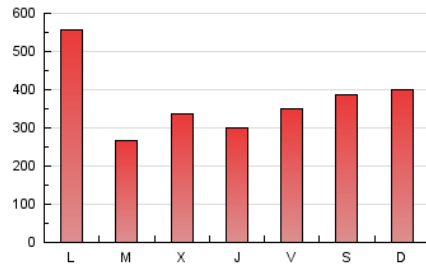

Páginas (x 100)