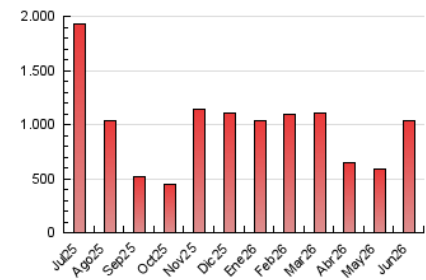

#### 3. Por día del mes (Nacional)

Día	N. únicos	Visitas	Páginas	Día	N. únicos	Visitas	Páginas	Día	N. únicos	Visitas	Páginas
1	15.048	16.556	22.740	11	28.810	30.824	37.967	21	17.145	18.269	20.796
2	15.244	16.379	22.291	12	55.240	57.890	69.067	22	15.641	16.750	21.344
3	51.988	55.034	65.482	13	71.286	76.723	89.636	23	19.009	21.017	26.219
4	21.985	23.182	29.687	14	48.522	53.054	61.589	24	12.853	13.697	17.292
5	12.673	13.531	17.680	15	29.434	32.268	38.432	25	18.246	19.536	24.365
6	17.113	18.742	21.769	16	20.215	21.312	26.438	26	19.280	20.569	25.569
7	40.202	42.845	48.878	17	25.628	27.626	33.756	27	11.285	12.135	14.197
8	111.631	119.884	136.701	18	20.973	22.351	27.656	28	24.033	26.258	29.363
9	20.904	22.095	26.858	19	21.492	23.186	27.701	29	45.653	50.311	59.488
10	13.383	14.111	18.635	20	23.483	25.199	28.563	30	22.916	25.462	31.428

##### 4.1 Por día de la semana (promedio)

N. únicos / Visitas (x 100)

Páginas (x 100)

##### 4.2 Por franja horaria (promedio)

Visitas\_ (x 1000)

Páginas (x 1000)

##### 4.3 Por meses

N. únicos / Visitas (x 1000)

Páginas (x 1000)