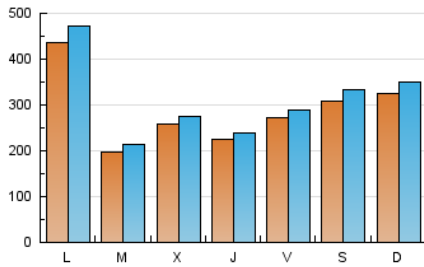

4. Gráficas (Nacional)

4.1 Por día de la semana (promedio)

N. únicos / Visitas (x 100)