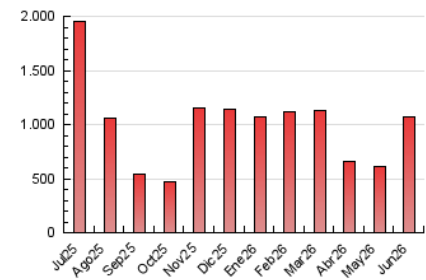

### 3. Por día del mes (Nacional e Internacional)

Día	N. únicos	Visitas	Páginas	Día	N. únicos	Visitas	Páginas	Día	N. únicos	Visitas	Páginas
<b>1</b>	15.676	17.123	23.409	<b>11</b>	30.296	32.489	39.453	<b>21</b>	18.044	19.281	21.842
<b>2</b>	16.907	18.242	24.048	<b>12</b>	56.797	59.585	70.665	<b>22</b>	17.323	18.552	23.212
<b>3</b>	55.309	58.277	68.510	<b>13</b>	72.730	78.161	91.312	<b>23</b>	20.674	22.829	27.996
<b>4</b>	23.991	25.060	31.508	<b>14</b>	49.552	54.263	62.769	<b>24</b>	14.276	15.153	18.618
<b>5</b>	13.563	14.474	18.537	<b>15</b>	30.140	32.985	39.203	<b>25</b>	20.160	21.513	26.104
<b>6</b>	18.751	20.533	23.325	<b>16</b>	20.693	21.797	27.121	<b>26</b>	21.687	23.124	27.756
<b>7</b>	42.639	45.555	51.250	<b>17</b>	26.143	28.284	34.438	<b>27</b>	14.931	16.022	17.337
<b>8</b>	116.663	125.812	141.679	<b>18</b>	21.534	23.029	28.234	<b>28</b>	27.027	29.157	31.978
<b>9</b>	23.116	24.293	29.026	<b>19</b>	22.374	23.882	28.615	<b>29</b>	47.511	52.504	61.225
<b>10</b>	15.066	15.902	20.313	<b>20</b>	24.347	26.091	29.508	<b>30</b>	24.054	26.660	32.446

#### 4.1 Por día de la semana (promedio)

N. únicos / Visitas (x 100)

Páginas (x 100)

#### 4.2 Por franja horaria (promedio)

Visitas\_ (x 1000)

Páginas (x 1000)

#### 4.3 Por meses

N. únicos / Visitas (x 1000)

Páginas (x 1000)