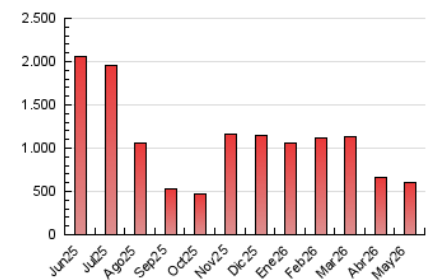

Páginas (x 1000)