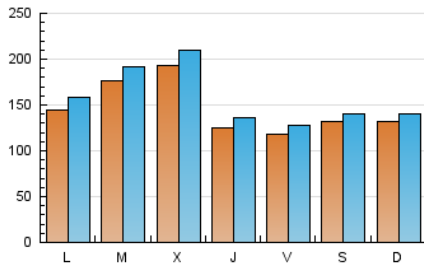

europa press
Madrid

1. Cifras totales y promedios (Nacional e Internacional)

MES - AÑO	NAVEGADORES UNICOS	VISITAS	PAGINAS
Mayo - 2026	348.257	500.186	608.322
PROMEDIO DIARIO	14.413	15.557	19.678
PROMEDIO LUNES-VIERNES	14.981	16.284	21.032
PROMEDIO SABADO-DOMINGO	13.220	14.031	16.834
PAGINAS / VISITAS	1,26		
DURACION MEDIA VISITAS	0:02:03		
TIEMPO INTERACCIÓN MEDIO	0:00:50		

2. Secciones (Nacional e Internacional)

	PAGINAS	%
HOME	26.312	4.31 %
RESTO	583.712	95.69 %

3. Por día del mes (Nacional e Internacional)

Día	N. únicos	Visitas	Páginas	Día	N. únicos	Visitas	Páginas	Día	N. únicos	Visitas	Páginas
1	7.481	7.902	9.656	11	18.344	19.904	24.557	21	11.217	12.328	17.792
2	10.869	11.850	14.299	12	14.804	15.985	20.410	22	13.182	14.139	18.661
3	9.247	9.808	11.650	13	9.444	10.369	13.862	23	11.199	11.846	14.731
4	8.126	8.746	12.421	14	12.409	13.614	18.050	24	12.470	13.345	16.499
5	9.810	10.639	15.047	15	16.687	18.256	21.370	25	18.105	19.773	26.754
6	7.390	7.996	12.019	16	17.192	18.134	21.147	26	20.330	21.795	28.365
7	8.460	9.370	13.143	17	16.284	17.159	20.437	27	18.216	19.917	25.593
8	8.367	9.236	12.424	18	13.386	14.655	18.741	28	17.763	19.271	24.479
9	14.342	14.966	18.195	19	25.631	28.351	34.099	29	13.260	14.111	18.135
10	11.716	12.657	14.907	20	42.189	45.600	56.104	30	12.397	13.216	15.512
								31	16.479	17.324	20.965

4. Gráficas (Nacional e Internacional)

4.1 Por día de la semana (promedio)

N. únicos / Visitas (x 100)

Páginas (x 100)

4.2 Por franja horaria (promedio)

Visitas_ (x 1000)

Páginas (x 1000)

4.3 Por meses