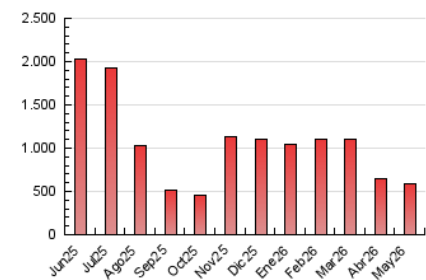

2. Secciones (Nacional)

	PAGINAS	%
HOME	25.995	4.41 %
RESTO	563.260	95.59 %

3. Por día del mes (Nacional)

Día	N. únicos	Visitas	Páginas	Día	N. únicos	Visitas	Páginas	Día	N. únicos	Visitas	Páginas
1	7.302	7.667	9.396	11	17.871	19.472	24.053	21	10.651	11.749	17.009
2	10.662	11.640	14.071	12	14.311	15.464	19.817	22	12.595	13.633	17.975
3	9.033	9.612	11.430	13	9.035	9.858	13.306	23	10.856	11.428	14.332
4	7.837	8.470	11.883	14	11.867	13.067	17.354	24	12.019	12.826	15.955
5	9.472	10.280	14.370	15	16.182	17.744	20.808	25	17.185	18.707	25.512
6	7.105	7.617	11.497	16	16.771	17.729	20.690	26	19.736	21.107	27.512
7	8.025	8.935	12.541	17	15.950	16.838	20.078	27	17.602	19.320	24.862
8	7.271	8.061	11.054	18	12.825	14.044	18.125	28	16.811	18.345	23.392
9	13.928	14.538	17.701	19	24.671	27.425	32.916	29	12.364	13.180	17.208
10	11.398	12.276	14.520	20	40.994	44.380	54.794	30	11.704	12.446	14.801
								31	15.903	16.684	20.293

4. Gráficas (Nacional)

4.1 Por día de la semana (promedio)

N. únicos / Visitas (x 100)

Páginas (x 100)

4.2 Por franja horaria (promedio)

Visitas_ (x 1000)

Páginas (x 1000)

4.3 Por meses

N. únicos / Visitas (x 1000)

Páginas (x 1000)

5. Observaciones

Este Medio Electrónico de Comunicación ha sido medido por la herramienta Google Analytics de Google (GA4).

6. Definiciones básicas (Para más información ver Normas Técnicas para el Control de los Medios Electrónicos de Comunicación)

Visita:

Una secuencia ininterrumpida de páginas servidas a un usuario válido. Si dicho usuario no realiza peticiones de páginas en un periodo de tiempo (30 min) la siguiente petición constituirá el inicio de una nueva visita.