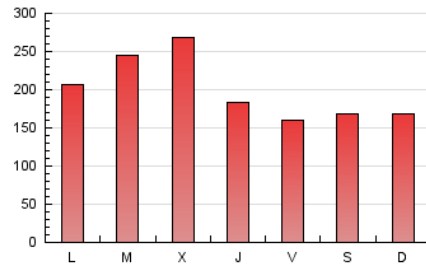

europa press
Madrid

1. Cifras totales y promedios (Nacional e Internacional)

MES - AÑO	NAVEGADORES UNICOS	VISITAS	PAGINAS
Mayo - 2026	348.257	500.186	608.322
PROMEDIO DIARIO	14.413	15.557	19.678
PROMEDIO LUNES-VIERNES	14.981	16.284	21.032
PROMEDIO SABADO-DOMINGO	13.220	14.031	16.834
PAGINAS / VISITAS	1,26		
DURACION MEDIA VISITAS	0:02:03		
TIEMPO INTERACCIÓN MEDIO	0:00:50		

2. Secciones (Nacional e Internacional)

	PAGINAS	%
HOME	26.312	4.31 %
RESTO	583.712	95.69 %

3. Por día del mes (Nacional e Internacional)

Día	N. únicos	Visitas	Páginas	Día	N. únicos	Visitas	Páginas	Día	N. únicos	Visitas	Páginas
1	7.481	7.902	9.656	11	18.344	19.904	24.557	21	11.217	12.328	17.792
2	10.869	11.850	14.299	12	14.804	15.985	20.410	22	13.182	14.139	18.661
3	9.247	9.808	11.650	13	9.444	10.369	13.862	23	11.199	11.846	14.731
4	8.126	8.746	12.421	14	12.409	13.614	18.050	24	12.470	13.345	16.499
5	9.810	10.639	15.047	15	16.687	18.256	21.370	25	18.105	19.773	26.754
6	7.390	7.996	12.019	16	17.192	18.134	21.147	26	20.330	21.795	28.365
7	8.460	9.370	13.143	17	16.284	17.159	20.437	27	18.216	19.917	25.593
8	8.367	9.236	12.424	18	13.386	14.655	18.741	28	17.763	19.271	24.479
9	14.342	14.966	18.195	19	25.631	28.351	34.099	29	13.260	14.111	18.135
10	11.716	12.657	14.907	20	42.189	45.600	56.104	30	12.397	13.216	15.512
								31	16.479	17.324	20.965

4. Gráficas (Nacional e Internacional)

4.1 Por día de la semana (promedio)

N. únicos / Visitas (x 100)

Páginas (x 100)

4.2 Por franja horaria (promedio)

Visitas_ (x 1000)

Páginas (x 1000)

4.3 Por meses