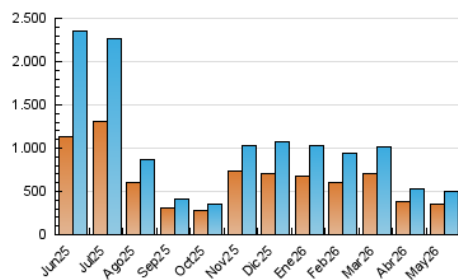

4.3 Por meses

N. únicos / Visitas (x 1000)