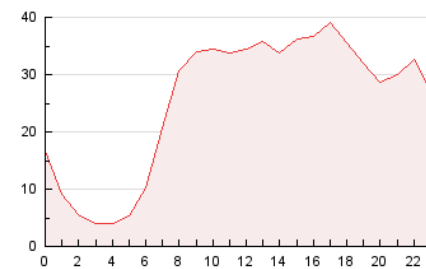

2. Secciones (Nacional e Internacional)

	PAGINAS	%
HOME	26.312	4.31 %
RESTO	583.712	95.69 %

3. Por día del mes (Nacional e Internacional)

Día	N. únicos	Visitas	Páginas	Día	N. únicos	Visitas	Páginas	Día	N. únicos	Visitas	Páginas
1	7.481	7.902	9.656	11	18.344	19.904	24.557	21	11.217	12.328	17.792
2	10.869	11.850	14.299	12	14.804	15.985	20.410	22	13.182	14.139	18.661
3	9.247	9.808	11.650	13	9.444	10.369	13.862	23	11.199	11.846	14.731
4	8.126	8.746	12.421	14	12.409	13.614	18.050	24	12.470	13.345	16.499
5	9.810	10.639	15.047	15	16.687	18.256	21.370	25	18.105	19.773	26.754
6	7.390	7.996	12.019	16	17.192	18.134	21.147	26	20.330	21.795	28.365
7	8.460	9.370	13.143	17	16.284	17.159	20.437	27	18.216	19.917	25.593
8	8.367	9.236	12.424	18	13.386	14.655	18.741	28	17.763	19.271	24.479
9	14.342	14.966	18.195	19	25.631	28.351	34.099	29	13.260	14.111	18.135
10	11.716	12.657	14.907	20	42.189	45.600	56.104	30	12.397	13.216	15.512
								31	16.479	17.324	20.965

4. Gráficas (Nacional e Internacional)

4.1 Por día de la semana (promedio)

N. únicos / Visitas (x 100)

Páginas (x 100)

4.2 Por franja horaria (promedio)

Visitas_ (x 1000)

Páginas (x 1000)

4.3 Por meses