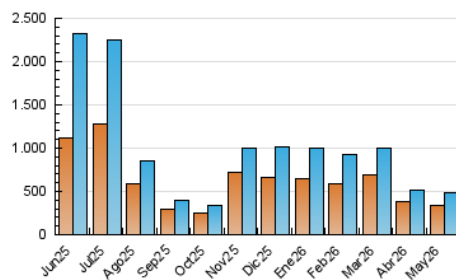

2. Secciones (Nacional)

	PAGINAS	%
HOME	25.995	4.41 %
RESTO	563.260	95.59 %

3. Por día del mes (Nacional)

Día	N. únicos	Visitas	Páginas	Día	N. únicos	Visitas	Páginas	Día	N. únicos	Visitas	Páginas
1	7.302	7.667	9.396	11	17.871	19.472	24.053	21	10.651	11.749	17.009
2	10.662	11.640	14.071	12	14.311	15.464	19.817	22	12.595	13.633	17.975
3	9.033	9.612	11.430	13	9.035	9.858	13.306	23	10.856	11.428	14.332
4	7.837	8.470	11.883	14	11.867	13.067	17.354	24	12.019	12.826	15.955
5	9.472	10.280	14.370	15	16.182	17.744	20.808	25	17.185	18.707	25.512
6	7.105	7.617	11.497	16	16.771	17.729	20.690	26	19.736	21.107	27.512
7	8.025	8.935	12.541	17	15.950	16.838	20.078	27	17.602	19.320	24.862
8	7.271	8.061	11.054	18	12.825	14.044	18.125	28	16.811	18.345	23.392
9	13.928	14.538	17.701	19	24.671	27.425	32.916	29	12.364	13.180	17.208
10	11.398	12.276	14.520	20	40.994	44.380	54.794	30	11.704	12.446	14.801
								31	15.903	16.684	20.293

4. Gráficas (Nacional)

4.1 Por día de la semana (promedio)

N. únicos / Visitas (x 100)

Páginas (x 100)

4.2 Por franja horaria (promedio)

Visitas_ (x 1000)

Páginas (x 1000)

4.3 Por meses

N. únicos / Visitas (x 1000)

Páginas (x 1000)

5. Observaciones

Este Medio Electrónico de Comunicación ha sido medido por la herramienta Google Analytics de Google (GA4).

6. Definiciones básicas (Para más información ver Normas Técnicas para el Control de los Medios Electrónicos de Comunicación)

Visita:

Una secuencia ininterrumpida de páginas servidas a un usuario válido. Si dicho usuario no realiza peticiones de páginas en un periodo de tiempo (30 min) la siguiente petición constituirá el inicio de una nueva visita.