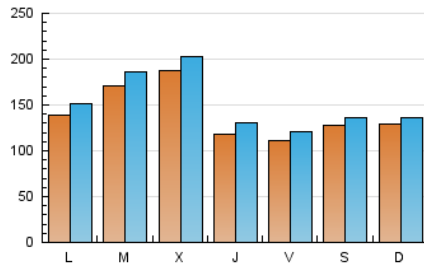

europa press

Madrid

1. Cifras totales y promedios (Nacional)

MES - AÑO	NAVEGADORES UNICOS	VISITAS	PAGINAS
Mayo - 2026	331.470	482.564	588.128
PROMEDIO DIARIO	13.869	14.985	19.008
PROMEDIO LUNES-VIERNES	14.367	15.644	20.256
PROMEDIO SABADO-DOMINGO	12.822	13.602	16.387
PAGINAS / VISITAS	1,27		
DURACION MEDIA VISITAS	0:02:03		
TIEMPO INTERACCIÓN MEDIO	0:00:51		

2. Secciones (Nacional)

	PAGINAS	%
HOME	25.995	4.41 %
RESTO	563.260	95.59 %

3. Por día del mes (Nacional)

Día	N. únicos	Visitas	Páginas	Día	N. únicos	Visitas	Páginas	Día	N. únicos	Visitas	Páginas
1	7.302	7.667	9.396	11	17.871	19.472	24.053	21	10.651	11.749	17.009
2	10.662	11.640	14.071	12	14.311	15.464	19.817	22	12.595	13.633	17.975
3	9.033	9.612	11.430	13	9.035	9.858	13.306	23	10.856	11.428	14.332
4	7.837	8.470	11.883	14	11.867	13.067	17.354	24	12.019	12.826	15.955
5	9.472	10.280	14.370	15	16.182	17.744	20.808	25	17.185	18.707	25.512
6	7.105	7.617	11.497	16	16.771	17.729	20.690	26	19.736	21.107	27.512
7	8.025	8.935	12.541	17	15.950	16.838	20.078	27	17.602	19.320	24.862
8	7.271	8.061	11.054	18	12.825	14.044	18.125	28	16.811	18.345	23.392
9	13.928	14.538	17.701	19	24.671	27.425	32.916	29	12.364	13.180	17.208
10	11.398	12.276	14.520	20	40.994	44.380	54.794	30	11.704	12.446	14.801
								31	15.903	16.684	20.293

4. Gráficas (Nacional)

4.1 Por día de la semana (promedio)

N. únicos / Visitas (x 100)

Páginas (x 100)

4.2 Por franja horaria (promedio)

Visitas_ (x 1000)

Páginas (x 1000)

4.3 Por meses