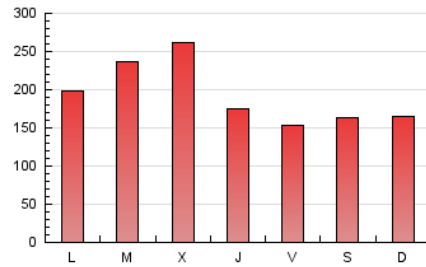

europa press

Madrid

1. Cifras totales y promedios (Nacional)

MES - AÑO	NAVEGADORES UNICOS	VISITAS	PAGINAS
Mayo - 2026	331.470	482.564	588.128
PROMEDIO DIARIO	13.869	14.985	19.008
PROMEDIO LUNES-VIERNES	14.367	15.644	20.256
PROMEDIO SABADO-DOMINGO	12.822	13.602	16.387
PAGINAS / VISITAS	1,27		
DURACION MEDIA VISITAS	0:02:03		
TIEMPO INTERACCIÓN MEDIO	0:00:51		

2. Secciones (Nacional)

	PAGINAS	%
HOME	25.995	4.41 %
RESTO	563.260	95.59 %

3. Por día del mes (Nacional)

Día	N. únicos	Visitas	Páginas	Día	N. únicos	Visitas	Páginas	Día	N. únicos	Visitas	Páginas
1	7.302	7.667	9.396	11	17.871	19.472	24.053	21	10.651	11.749	17.009
2	10.662	11.640	14.071	12	14.311	15.464	19.817	22	12.595	13.633	17.975
3	9.033	9.612	11.430	13	9.035	9.858	13.306	23	10.856	11.428	14.332
4	7.837	8.470	11.883	14	11.867	13.067	17.354	24	12.019	12.826	15.955
5	9.472	10.280	14.370	15	16.182	17.744	20.808	25	17.185	18.707	25.512
6	7.105	7.617	11.497	16	16.771	17.729	20.690	26	19.736	21.107	27.512
7	8.025	8.935	12.541	17	15.950	16.838	20.078	27	17.602	19.320	24.862
8	7.271	8.061	11.054	18	12.825	14.044	18.125	28	16.811	18.345	23.392
9	13.928	14.538	17.701	19	24.671	27.425	32.916	29	12.364	13.180	17.208
10	11.398	12.276	14.520	20	40.994	44.380	54.794	30	11.704	12.446	14.801
								31	15.903	16.684	20.293

4. Gráficas (Nacional)

4.1 Por día de la semana (promedio)

N. únicos / Visitas (x 100)

Páginas (x 100)

4.2 Por franja horaria (promedio)

Visitas_ (x 1000)

Páginas (x 1000)

4.3 Por meses