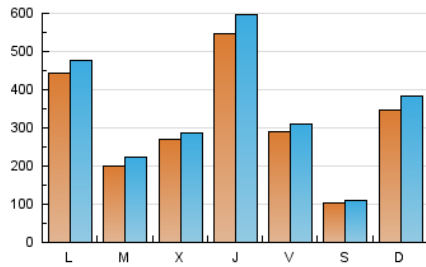

4. Gráficas (Nacional e Internacional)

4.1 Por día de la semana (promedio)

N. únicos / Visitas (x 100)