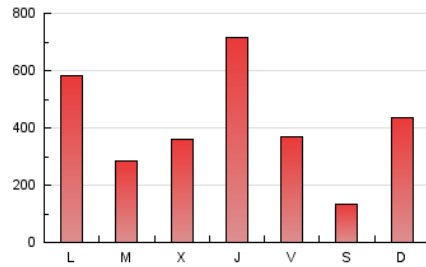

### 1. Cifras totales y promedios (Nacional e Internacional)

MES - AÑO	NAVEGADORES UNICOS	VISITAS	PAGINAS
Marzo - 2026	705.589	1.020.620	1.126.326
<b>PROMEDIO DIARIO</b>	<b>31.583</b>	<b>34.235</b>	<b>41.378</b>
<b>PROMEDIO LUNES-VIERNES</b>	34.757	37.520	45.976
<b>PROMEDIO SABADO-DOMINGO</b>	23.824	26.206	30.138
<b>PAGINAS / VISITAS</b>	1,21		
<b>DURACION MEDIA VISITAS</b>	0:01:23		
<b>TIEMPO INTERACCIÓN MEDIO</b>	0:00:30		

### 3. Por día del mes (Nacional e Internacional)

Día	N. únicos	Visitas	Páginas	Día	N. únicos	Visitas	Páginas	Día	N. únicos	Visitas	Páginas
<b>1</b>	103.509	117.173	130.051	<b>11</b>	9.030	9.809	14.666	<b>21</b>	8.595	8.991	11.100
<b>2</b>	133.593	143.825	174.379	<b>12</b>	8.470	9.625	13.949	<b>22</b>	33.677	36.244	42.716
<b>3</b>	53.107	59.407	72.362	<b>13</b>	12.092	13.196	16.963	<b>23</b>	27.024	28.657	35.821
<b>4</b>	53.456	57.060	70.485	<b>14</b>	10.515	11.226	12.851	<b>24</b>	11.762	12.441	17.801
<b>5</b>	164.509	179.323	211.591	<b>15</b>	10.824	11.861	13.725	<b>25</b>	35.499	36.491	43.968
<b>6</b>	68.162	72.707	83.842	<b>16</b>	15.577	17.388	21.067	<b>26</b>	38.368	40.921	48.002
<b>7</b>	14.199	15.340	17.795	<b>17</b>	14.303	15.788	19.635	<b>27</b>	27.518	28.981	34.520
<b>8</b>	11.445	12.120	15.206	<b>18</b>	9.952	11.052	15.068	<b>28</b>	8.313	8.821	10.762
<b>9</b>	28.261	30.303	38.611	<b>19</b>	7.697	8.391	12.412	<b>29</b>	13.335	14.078	17.039
<b>10</b>	16.609	17.919	24.331	<b>20</b>	8.463	9.390	12.536	<b>30</b>	16.379	17.469	21.762
								<b>31</b>	4.827	5.294	7.706

#### 4. Gráficas (Nacional e Internacional)

##### 4.1 Por día de la semana (promedio)

N. únicos / Visitas (x 100)

Páginas (x 100)