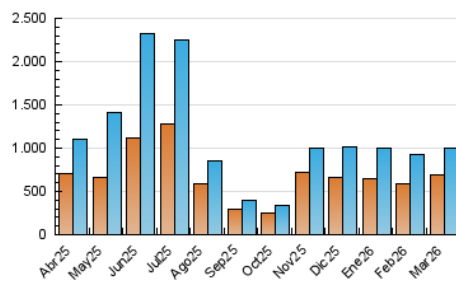

##### 4.1 Por día de la semana (promedio)

N. únicos / Visitas (x 100)

Páginas (x 100)

##### 4.2 Por franja horaria (promedio)

Visitas\_ (x 1000)

Páginas (x 1000)

##### 4.3 Por meses

N. únicos / Visitas (x 1000)

Páginas (x 1000)

## 5. Observaciones

Este Medio Electrónico de Comunicación ha sido medido por la herramienta Google Analytics de Google (GA4).