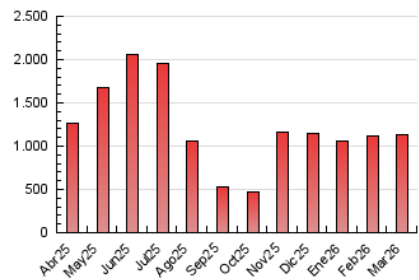

### 3. Por día del mes (Nacional e Internacional)

Día	N. únicos	Visitas	Páginas	Día	N. únicos	Visitas	Páginas	Día	N. únicos	Visitas	Páginas
<b>1</b>	103.509	117.173	130.051	<b>11</b>	9.030	9.809	14.666	<b>21</b>	8.595	8.991	11.100
<b>2</b>	133.593	143.825	174.379	<b>12</b>	8.470	9.625	13.949	<b>22</b>	33.677	36.244	42.716
<b>3</b>	53.107	59.407	72.362	<b>13</b>	12.092	13.196	16.963	<b>23</b>	27.024	28.657	35.821
<b>4</b>	53.456	57.060	70.485	<b>14</b>	10.515	11.226	12.851	<b>24</b>	11.762	12.441	17.801
<b>5</b>	164.509	179.323	211.591	<b>15</b>	10.824	11.861	13.725	<b>25</b>	35.499	36.491	43.968
<b>6</b>	68.162	72.707	83.842	<b>16</b>	15.577	17.388	21.067	<b>26</b>	38.368	40.921	48.002
<b>7</b>	14.199	15.340	17.795	<b>17</b>	14.303	15.788	19.635	<b>27</b>	27.518	28.981	34.520
<b>8</b>	11.445	12.120	15.206	<b>18</b>	9.952	11.052	15.068	<b>28</b>	8.313	8.821	10.762
<b>9</b>	28.261	30.303	38.611	<b>19</b>	7.697	8.391	12.412	<b>29</b>	13.335	14.078	17.039
<b>10</b>	16.609	17.919	24.331	<b>20</b>	8.463	9.390	12.536	<b>30</b>	16.379	17.469	21.762
								<b>31</b>	4.827	5.294	7.706

##### 4.1 Por día de la semana (promedio)

N. únicos / Visitas (x 100)

Páginas (x 100)

##### 4.2 Por franja horaria (promedio)

Visitas\_ (x 1000)

Páginas (x 1000)

##### 4.3 Por meses

N. únicos / Visitas (x 1000)

Páginas (x 1000)