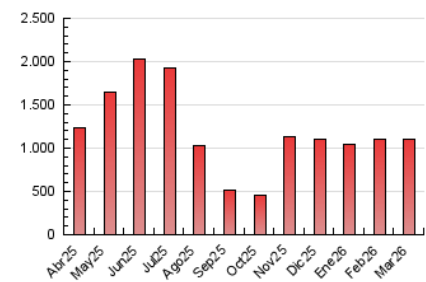

#### 4. Gráficas (Nacional)

##### 4.1 Por día de la semana (promedio)

N. únicos / Visitas (x 100)

Páginas (x 100)

##### 4.2 Por franja horaria (promedio)

Visitas\_ (x 1000)

Páginas (x 1000)

##### 4.3 Por meses

N. únicos / Visitas (x 1000)

Páginas (x 1000)