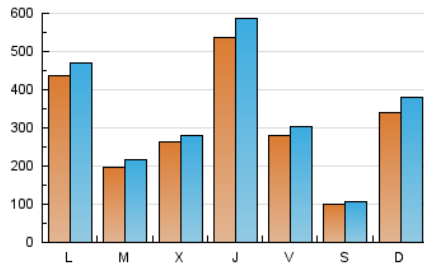

4. Gráficas (Nacional)

4.1 Por día de la semana (promedio)

N. únicos / Visitas (x 100)