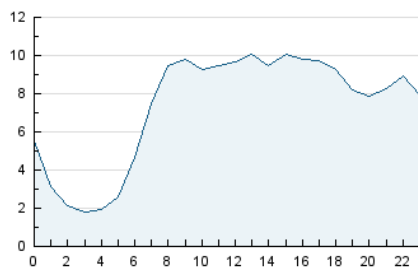

2. Secciones (Nacional e Internacional)

	PAGINAS	%
HOME	12.339	6.10 %
RESTO	189.976	93.90 %

3. Por día del mes (Nacional e Internacional)

Día	N. únicos	Visitas	Páginas	Día	N. únicos	Visitas	Páginas	Día	N. únicos	Visitas	Páginas
1	8.310	8.875	11.297	11	8.185	9.015	11.196	21	2.975	3.188	4.115
2	5.704	5.998	7.982	12	8.688	9.130	10.498	22	5.120	5.701	7.974
3	4.596	4.781	5.142	13	11.467	11.847	9.897	23	3.918	4.118	5.844
4	3.801	4.006	4.830	14	11.358	11.637	11.275	24	5.808	6.081	7.013
5	2.838	3.044	4.178	15	7.121	7.562	8.675	25	5.213	5.504	6.687
6	4.066	4.246	4.887	16	5.159	5.474	7.404	26	4.310	4.605	5.092
7	5.539	5.750	6.626	17	4.118	4.459	6.113	27	4.710	4.814	4.446
8	4.325	4.567	5.707	18	4.432	4.811	6.385	28	5.866	5.938	6.699
9	4.292	4.543	6.038	19	3.058	3.280	4.508	29	3.826	4.172	5.191
10	4.546	4.787	6.310	20	4.641	5.044	5.954	30	2.975	3.238	4.352

4. Gráficas (Nacional e Internacional)

4.1 Por día de la semana (promedio)

N. únicos / Visitas (x 100)

Páginas (x 100)

4.2 Por franja horaria (promedio)

Visitas_ (x 1000)

Páginas (x 1000)

4.3 Por meses