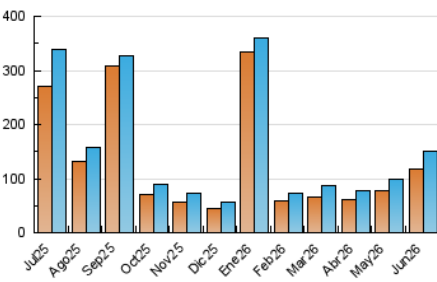

2. Secciones (Nacional)

	PAGINAS	%
HOME	12.240	6.57 %
RESTO	174.071	93.43 %

3. Por día del mes (Nacional)

Día	N. únicos	Visitas	Páginas	Día	N. únicos	Visitas	Páginas	Día	N. únicos	Visitas	Páginas
1	8.152	8.707	11.079	11	7.633	8.423	10.610	21	2.750	2.920	3.894
2	5.156	5.458	7.431	12	8.255	8.691	10.056	22	4.808	5.413	7.565
3	3.723	3.885	4.603	13	11.015	11.384	9.579	23	3.306	3.491	5.107
4	3.199	3.372	4.352	14	11.048	11.336	10.998	24	5.161	5.411	6.381
5	2.451	2.614	3.789	15	6.856	7.274	8.406	25	4.066	4.340	5.755
6	3.228	3.432	4.070	16	4.916	5.227	7.114	26	3.097	3.312	4.092
7	4.319	4.533	5.455	17	3.941	4.280	5.900	27	3.703	3.787	3.735
8	3.255	3.484	4.781	18	4.229	4.611	6.126	28	4.891	5.009	5.832
9	3.585	3.817	5.412	19	2.813	3.004	4.221	29	3.241	3.557	4.693
10	3.941	4.170	5.745	20	4.204	4.595	5.483	30	2.601	2.821	4.047

4. Gráficas (Nacional)

4.1 Por día de la semana (promedio)

N. únicos / Visitas (x 100)

Páginas (x 100)

4.2 Por franja horaria (promedio)

Visitas_ (x 1000)

Páginas (x 1000)

4.3 Por meses

N. únicos / Visitas (x 1000)

Páginas (x 1000)

5. Observaciones

Este Medio Electrónico de Comunicación ha sido medido por la herramienta Google Analytics de Google (GA4).

6. Definiciones básicas (Para más información ver Normas Técnicas para el Control de los Medios Electrónicos de Comunicación)

Visita:

Una secuencia ininterrumpida de páginas servidas a un usuario válido. Si dicho usuario no realiza peticiones de páginas en un periodo de tiempo (30 min) la siguiente petición constituirá el inicio de una nueva visita.