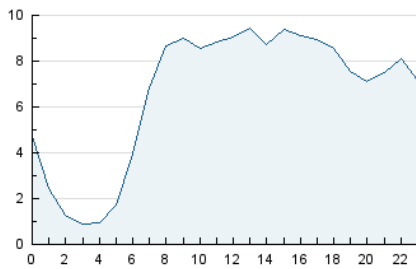

2. Secciones (Nacional)

	PAGINAS	%
HOME	12.240	6.57 %
RESTO	174.071	93.43 %

3. Por día del mes (Nacional)

Día	N. únicos	Visitas	Páginas	Día	N. únicos	Visitas	Páginas	Día	N. únicos	Visitas	Páginas
1	8.152	8.707	11.079	11	7.633	8.423	10.610	21	2.750	2.920	3.894
2	5.156	5.458	7.431	12	8.255	8.691	10.056	22	4.808	5.413	7.565
3	3.723	3.885	4.603	13	11.015	11.384	9.579	23	3.306	3.491	5.107
4	3.199	3.372	4.352	14	11.048	11.336	10.998	24	5.161	5.411	6.381
5	2.451	2.614	3.789	15	6.856	7.274	8.406	25	4.066	4.340	5.755
6	3.228	3.432	4.070	16	4.916	5.227	7.114	26	3.097	3.312	4.092
7	4.319	4.533	5.455	17	3.941	4.280	5.900	27	3.703	3.787	3.735
8	3.255	3.484	4.781	18	4.229	4.611	6.126	28	4.891	5.009	5.832
9	3.585	3.817	5.412	19	2.813	3.004	4.221	29	3.241	3.557	4.693
10	3.941	4.170	5.745	20	4.204	4.595	5.483	30	2.601	2.821	4.047

4. Gráficas (Nacional)

4.1 Por día de la semana (promedio)

N. únicos / Visitas (x 100)

Páginas (x 100)

4.2 Por franja horaria (promedio)

Visitas_ (x 1000)

Páginas (x 1000)

4.3 Por meses