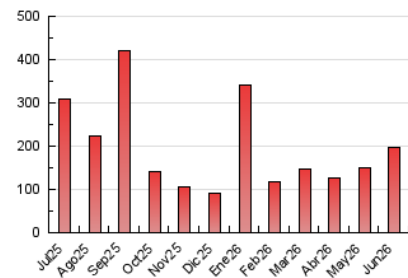

Páginas (x 1000)