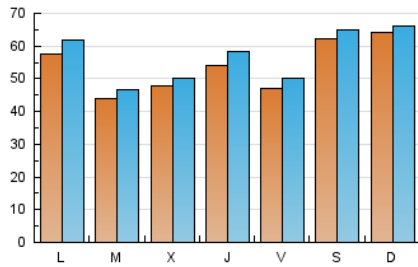

europa press
Islas Baleares

1. Cifras totales y promedios (Nacional e Internacional)

MES - AÑO	NAVEGADORES UNICOS	VISITAS	PAGINAS
Junio - 2026	132.713	167.994	198.415
PROMEDIO DIARIO	5.366	5.674	6.744
PROMEDIO LUNES-VIERNES	5.016	5.352	6.746
PROMEDIO SABADO-DOMINGO	6.328	6.558	6.737
PAGINAS / VISITAS	1,19		
DURACION MEDIA VISITAS	0:02:08		
TIEMPO INTERACCIÓN MEDIO	0:00:33		

2. Secciones (Nacional e Internacional)

	PAGINAS	%
HOME	12.339	6.10 %
RESTO	189.976	93.90 %

3. Por día del mes (Nacional e Internacional)

Día	N. únicos	Visitas	Páginas	Día	N. únicos	Visitas	Páginas	Día	N. únicos	Visitas	Páginas
1	8.310	8.875	11.297	11	8.185	9.015	11.196	21	2.975	3.188	4.115
2	5.704	5.998	7.982	12	8.688	9.130	10.498	22	5.120	5.701	7.974
3	4.596	4.781	5.142	13	11.467	11.847	9.897	23	3.918	4.118	5.844
4	3.801	4.006	4.830	14	11.358	11.637	11.275	24	5.808	6.081	7.013
5	2.838	3.044	4.178	15	7.121	7.562	8.675	25	5.213	5.504	6.687
6	4.066	4.246	4.887	16	5.159	5.474	7.404	26	4.310	4.605	5.092
7	5.539	5.750	6.626	17	4.118	4.459	6.113	27	4.710	4.814	4.446
8	4.325	4.567	5.707	18	4.432	4.811	6.385	28	5.866	5.938	6.699
9	4.292	4.543	6.038	19	3.058	3.280	4.508	29	3.826	4.172	5.191
10	4.546	4.787	6.310	20	4.641	5.044	5.954	30	2.975	3.238	4.352

4. Gráficas (Nacional e Internacional)

4.1 Por día de la semana (promedio)

N. únicos / Visitas (x 100)

Páginas (x 100)

4.2 Por franja horaria (promedio)

Visitas_ (x 1000)

Páginas (x 1000)

4.3 Por meses