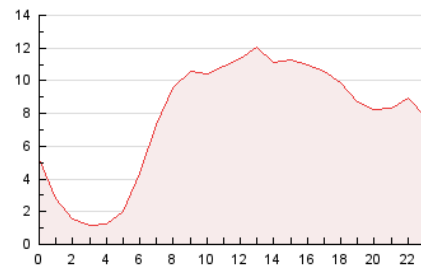

2. Secciones (Nacional)

	PAGINAS	%
HOME	12.240	6.57 %
RESTO	174.071	93.43 %

3. Por día del mes (Nacional)

Día	N. únicos	Visitas	Páginas	Día	N. únicos	Visitas	Páginas	Día	N. únicos	Visitas	Páginas
1	8.152	8.707	11.079	11	7.633	8.423	10.610	21	2.750	2.920	3.894
2	5.156	5.458	7.431	12	8.255	8.691	10.056	22	4.808	5.413	7.565
3	3.723	3.885	4.603	13	11.015	11.384	9.579	23	3.306	3.491	5.107
4	3.199	3.372	4.352	14	11.048	11.336	10.998	24	5.161	5.411	6.381
5	2.451	2.614	3.789	15	6.856	7.274	8.406	25	4.066	4.340	5.755
6	3.228	3.432	4.070	16	4.916	5.227	7.114	26	3.097	3.312	4.092
7	4.319	4.533	5.455	17	3.941	4.280	5.900	27	3.703	3.787	3.735
8	3.255	3.484	4.781	18	4.229	4.611	6.126	28	4.891	5.009	5.832
9	3.585	3.817	5.412	19	2.813	3.004	4.221	29	3.241	3.557	4.693
10	3.941	4.170	5.745	20	4.204	4.595	5.483	30	2.601	2.821	4.047

4. Gráficas (Nacional)

4.1 Por día de la semana (promedio)

N. únicos / Visitas (x 100)

Páginas (x 100)

4.2 Por franja horaria (promedio)

Visitas_ (x 1000)

Páginas (x 1000)

4.3 Por meses