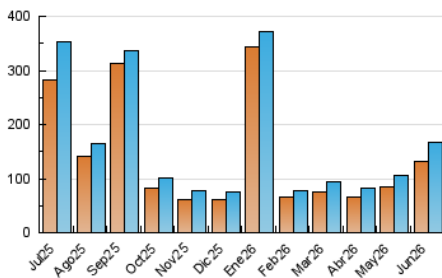

4.3 Por meses

N. únicos / Visitas (x 1000)