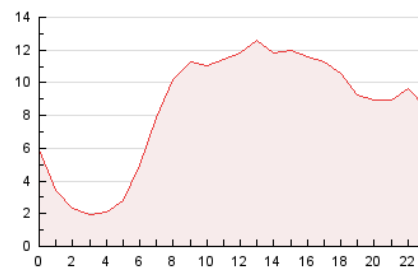

2. Secciones (Nacional e Internacional)

	PAGINAS	%
HOME	12.339	6.10 %
RESTO	189.976	93.90 %

3. Por día del mes (Nacional e Internacional)

Día	N. únicos	Visitas	Páginas	Día	N. únicos	Visitas	Páginas	Día	N. únicos	Visitas	Páginas
1	8.310	8.875	11.297	11	8.185	9.015	11.196	21	2.975	3.188	4.115
2	5.704	5.998	7.982	12	8.688	9.130	10.498	22	5.120	5.701	7.974
3	4.596	4.781	5.142	13	11.467	11.847	9.897	23	3.918	4.118	5.844
4	3.801	4.006	4.830	14	11.358	11.637	11.275	24	5.808	6.081	7.013
5	2.838	3.044	4.178	15	7.121	7.562	8.675	25	5.213	5.504	6.687
6	4.066	4.246	4.887	16	5.159	5.474	7.404	26	4.310	4.605	5.092
7	5.539	5.750	6.626	17	4.118	4.459	6.113	27	4.710	4.814	4.446
8	4.325	4.567	5.707	18	4.432	4.811	6.385	28	5.866	5.938	6.699
9	4.292	4.543	6.038	19	3.058	3.280	4.508	29	3.826	4.172	5.191
10	4.546	4.787	6.310	20	4.641	5.044	5.954	30	2.975	3.238	4.352

4. Gráficas (Nacional e Internacional)

4.1 Por día de la semana (promedio)

N. únicos / Visitas (x 100)

Páginas (x 100)

4.2 Por franja horaria (promedio)

Visitas_ (x 1000)

Páginas (x 1000)

4.3 Por meses