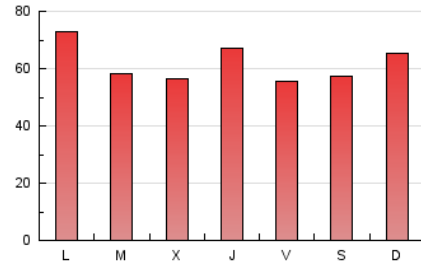

europa **press**
Islas Baleares

1. Cifras totales y promedios (Nacional)

MES - AÑO	NAVEGADORES UNICOS	VISITAS	PAGINAS
Junio - 2026	118.079	151.739	184.725
PROMEDIO DIARIO	4.785	5.079	6.210
PROMEDIO LUNES-VIERNES	4.472	4.789	6.239
PROMEDIO SABADO-DOMINGO	5.645	5.875	6.131
PAGINAS / VISITAS	1,22		
DURACION MEDIA VISITAS	0:02:18		
TIEMPO INTERACCIÓN MEDIO	0:00:37		

2. Secciones (Nacional)

	PAGINAS	%
HOME	12.240	6.57 %
RESTO	174.071	93.43 %

3. Por día del mes (Nacional)

Día	N. únicos	Visitas	Páginas	Día	N. únicos	Visitas	Páginas	Día	N. únicos	Visitas	Páginas
1	8.152	8.707	11.079	11	7.633	8.423	10.610	21	2.750	2.920	3.894
2	5.156	5.458	7.431	12	8.255	8.691	10.056	22	4.808	5.413	7.565
3	3.723	3.885	4.603	13	11.015	11.384	9.579	23	3.306	3.491	5.107
4	3.199	3.372	4.352	14	11.048	11.336	10.998	24	5.161	5.411	6.381
5	2.451	2.614	3.789	15	6.856	7.274	8.406	25	4.066	4.340	5.755
6	3.228	3.432	4.070	16	4.916	5.227	7.114	26	3.097	3.312	4.092
7	4.319	4.533	5.455	17	3.941	4.280	5.900	27	3.703	3.787	3.735
8	3.255	3.484	4.781	18	4.229	4.611	6.126	28	4.891	5.009	5.832
9	3.585	3.817	5.412	19	2.813	3.004	4.221	29	3.241	3.557	4.693
10	3.941	4.170	5.745	20	4.204	4.595	5.483	30	2.601	2.821	4.047

4. Gráficas (Nacional)

4.1 Por día de la semana (promedio)

N. únicos / Visitas (x 100)

Páginas (x 100)

4.2 Por franja horaria (promedio)

Visitas_ (x 1000)

Páginas (x 1000)

4.3 Por meses