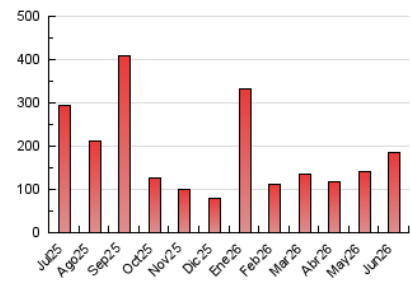

europa **press**
Islas Baleares

1. Cifras totales y promedios (Nacional)

MES - AÑO	NAVEGADORES UNICOS	VISITAS	PAGINAS
Junio - 2026	118.079	151.739	184.725
PROMEDIO DIARIO	4.785	5.079	6.210
PROMEDIO LUNES-VIERNES	4.472	4.789	6.239
PROMEDIO SABADO-DOMINGO	5.645	5.875	6.131
PAGINAS / VISITAS	1,22		
DURACION MEDIA VISITAS	0:02:18		
TIEMPO INTERACCIÓN MEDIO	0:00:37		

2. Secciones (Nacional)

	PAGINAS	%
HOME	12.240	6.57 %
RESTO	174.071	93.43 %

3. Por día del mes (Nacional)

Día	N. únicos	Visitas	Páginas	Día	N. únicos	Visitas	Páginas	Día	N. únicos	Visitas	Páginas
1	8.152	8.707	11.079	11	7.633	8.423	10.610	21	2.750	2.920	3.894
2	5.156	5.458	7.431	12	8.255	8.691	10.056	22	4.808	5.413	7.565
3	3.723	3.885	4.603	13	11.015	11.384	9.579	23	3.306	3.491	5.107
4	3.199	3.372	4.352	14	11.048	11.336	10.998	24	5.161	5.411	6.381
5	2.451	2.614	3.789	15	6.856	7.274	8.406	25	4.066	4.340	5.755
6	3.228	3.432	4.070	16	4.916	5.227	7.114	26	3.097	3.312	4.092
7	4.319	4.533	5.455	17	3.941	4.280	5.900	27	3.703	3.787	3.735
8	3.255	3.484	4.781	18	4.229	4.611	6.126	28	4.891	5.009	5.832
9	3.585	3.817	5.412	19	2.813	3.004	4.221	29	3.241	3.557	4.693
10	3.941	4.170	5.745	20	4.204	4.595	5.483	30	2.601	2.821	4.047

4. Gráficas (Nacional)

4.1 Por día de la semana (promedio)

N. únicos / Visitas (x 100)

Páginas (x 100)

4.2 Por franja horaria (promedio)

Visitas_ (x 1000)

Páginas (x 1000)

4.3 Por meses

N. únicos / Visitas (x 1000)

Páginas (x 1000)

5. Observaciones

Este Medio Electrónico de Comunicación ha sido medido por la herramienta Google Analytics de Google (GA4).

6. Definiciones básicas (Para más información ver Normas Técnicas para el Control de los Medios Electrónicos de Comunicación)