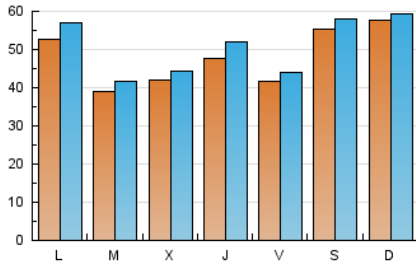

europa **press**
Islas Baleares

1. Cifras totales y promedios (Nacional)

MES - AÑO	NAVEGADORES UNICOS	VISITAS	PAGINAS
Junio - 2026	118.079	151.739	184.725
PROMEDIO DIARIO	4.785	5.079	6.210
PROMEDIO LUNES-VIERNES	4.472	4.789	6.239
PROMEDIO SABADO-DOMINGO	5.645	5.875	6.131
PAGINAS / VISITAS	1,22		
DURACION MEDIA VISITAS	0:02:18		
TIEMPO INTERACCIÓN MEDIO	0:00:37		

2. Secciones (Nacional)

	PAGINAS	%
HOME	12.240	6.57 %
RESTO	174.071	93.43 %

3. Por día del mes (Nacional)

Día	N. únicos	Visitas	Páginas	Día	N. únicos	Visitas	Páginas	Día	N. únicos	Visitas	Páginas
1	8.152	8.707	11.079	11	7.633	8.423	10.610	21	2.750	2.920	3.894
2	5.156	5.458	7.431	12	8.255	8.691	10.056	22	4.808	5.413	7.565
3	3.723	3.885	4.603	13	11.015	11.384	9.579	23	3.306	3.491	5.107
4	3.199	3.372	4.352	14	11.048	11.336	10.998	24	5.161	5.411	6.381
5	2.451	2.614	3.789	15	6.856	7.274	8.406	25	4.066	4.340	5.755
6	3.228	3.432	4.070	16	4.916	5.227	7.114	26	3.097	3.312	4.092
7	4.319	4.533	5.455	17	3.941	4.280	5.900	27	3.703	3.787	3.735
8	3.255	3.484	4.781	18	4.229	4.611	6.126	28	4.891	5.009	5.832
9	3.585	3.817	5.412	19	2.813	3.004	4.221	29	3.241	3.557	4.693
10	3.941	4.170	5.745	20	4.204	4.595	5.483	30	2.601	2.821	4.047

4. Gráficas (Nacional)

4.1 Por día de la semana (promedio)

N. únicos / Visitas (x 100)

Páginas (x 100)

4.2 Por franja horaria (promedio)

Visitas_ (x 1000)

Páginas (x 1000)

4.3 Por meses