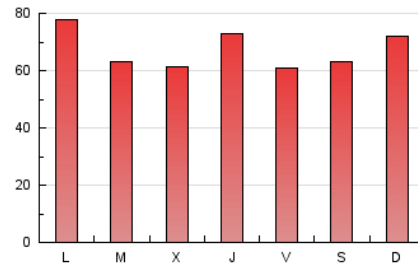

europa press
Islas Baleares

1. Cifras totales y promedios (Nacional e Internacional)

MES - AÑO	NAVEGADORES UNICOS	VISITAS	PAGINAS
Junio - 2026	132.713	167.994	198.415
PROMEDIO DIARIO	5.366	5.674	6.744
PROMEDIO LUNES-VIERNES	5.016	5.352	6.746
PROMEDIO SABADO-DOMINGO	6.328	6.558	6.737
PAGINAS / VISITAS	1,19		
DURACION MEDIA VISITAS	0:02:08		
TIEMPO INTERACCIÓN MEDIO	0:00:33		

2. Secciones (Nacional e Internacional)

	PAGINAS	%
HOME	12.339	6.10 %
RESTO	189.976	93.90 %

3. Por día del mes (Nacional e Internacional)

Día	N. únicos	Visitas	Páginas	Día	N. únicos	Visitas	Páginas	Día	N. únicos	Visitas	Páginas
1	8.310	8.875	11.297	11	8.185	9.015	11.196	21	2.975	3.188	4.115
2	5.704	5.998	7.982	12	8.688	9.130	10.498	22	5.120	5.701	7.974
3	4.596	4.781	5.142	13	11.467	11.847	9.897	23	3.918	4.118	5.844
4	3.801	4.006	4.830	14	11.358	11.637	11.275	24	5.808	6.081	7.013
5	2.838	3.044	4.178	15	7.121	7.562	8.675	25	5.213	5.504	6.687
6	4.066	4.246	4.887	16	5.159	5.474	7.404	26	4.310	4.605	5.092
7	5.539	5.750	6.626	17	4.118	4.459	6.113	27	4.710	4.814	4.446
8	4.325	4.567	5.707	18	4.432	4.811	6.385	28	5.866	5.938	6.699
9	4.292	4.543	6.038	19	3.058	3.280	4.508	29	3.826	4.172	5.191
10	4.546	4.787	6.310	20	4.641	5.044	5.954	30	2.975	3.238	4.352

4. Gráficas (Nacional e Internacional)

4.1 Por día de la semana (promedio)

N. únicos / Visitas (x 100)

Páginas (x 100)

4.2 Por franja horaria (promedio)

Visitas_ (x 1000)

Páginas (x 1000)

4.3 Por meses