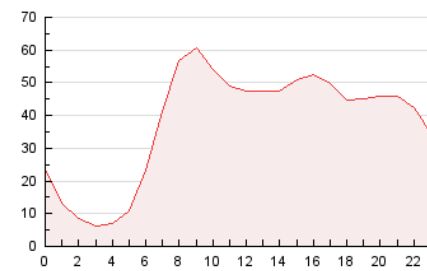

2. Secciones (Nacional e Internacional)

	PAGINAS	%
HOME	7.023	0.77 %
RESTO	901.605	99.23 %

3. Por día del mes (Nacional e Internacional)

Día	N. únicos	Visitas	Páginas	Día	N. únicos	Visitas	Páginas	Día	N. únicos	Visitas	Páginas
1	59.858	60.510	73.013	11	8.593	8.995	12.479	21	11.790	12.513	17.303
2	39.756	41.290	51.800	12	20.212	21.132	26.259	22	6.504	7.028	10.640
3	45.745	46.949	61.433	13	8.137	8.440	11.706	23	7.019	7.482	10.520
4	23.266	23.986	31.608	14	9.147	9.960	13.730	24	23.164	23.415	29.961
5	27.880	29.407	37.069	15	23.833	24.714	32.044	25	37.453	38.496	49.352
6	116.232	121.744	147.930	16	13.738	14.221	19.723	26	8.274	8.743	12.380
7	36.943	37.794	50.753	17	6.851	7.353	10.545	27	5.279	5.750	8.830
8	15.526	16.672	23.695	18	18.346	19.419	25.638	28	4.588	4.955	7.805
9	14.759	15.971	22.938	19	30.103	30.629	39.294	29	18.669	19.051	26.382
10	7.291	7.846	11.237	20	25.127	25.835	32.561				

4. Gráficas (Nacional e Internacional)

4.1 Por día de la semana (promedio)

N. únicos / Visitas (x 100)

Páginas (x 100)

4.2 Por franja horaria (promedio)

Visitas_ (x 1000)

Páginas (x 1000)

4.3 Por meses