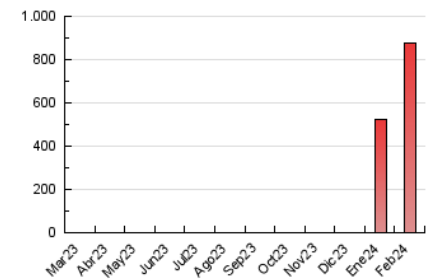

2. Secciones (Nacional)

	PAGINAS	%
HOME	4.196	0.48 %
RESTO	871.564	99.52 %

3. Por día del mes (Nacional)

Día	N. únicos	Visitas	Páginas	Día	N. únicos	Visitas	Páginas	Día	N. únicos	Visitas	Páginas
1	58.180	59.703	71.731	11	8.117	8.660	11.881	21	10.761	11.462	15.898
2	39.268	40.839	50.916	12	19.839	20.491	25.091	22	6.009	6.443	9.753
3	45.234	46.506	60.605	13	7.747	8.060	11.006	23	6.620	7.107	9.840
4	22.393	23.341	30.809	14	8.622	9.413	12.896	24	22.298	22.766	28.969
5	26.543	28.639	35.799	15	22.671	24.057	31.078	25	37.059	37.683	48.241
6	115.349	119.123	145.403	16	13.443	13.681	18.763	26	7.664	8.166	11.506
7	35.216	36.636	48.517	17	6.577	7.009	10.001	27	4.830	5.228	7.911
8	14.333	15.287	21.491	18	18.036	18.896	25.032	28	4.203	4.521	7.105
9	14.180	15.200	21.512	19	28.513	29.122	37.437	29	18.395	18.475	25.464
10	6.845	7.489	10.619	20	23.443	24.218	30.486				

4. Gráficas (Nacional)

4.1 Por día de la semana (promedio)

N. únicos / Visitas (x 100)

Páginas (x 100)

4.2 Por franja horaria (promedio)

Visitas_ (x 1000)

Páginas (x 1000)

4.3 Por meses

N. únicos / Visitas (x 1000)

Páginas (x 1000)

5. Observaciones

Este Medio Electrónico de Comunicación ha sido medido por la herramienta Google Analytics de Google (GA4)

6. Definiciones básicas (Para más información ver Normas Técnicas para el Control de los Medios Electrónicos de Comunicación)

Visita:

Una secuencia ininterrumpida de páginas servidas a un usuario válido. Si dicho usuario no realiza peticiones de páginas en un periodo de tiempo (30 min) la siguiente petición constituirá el inicio de una nueva visita.