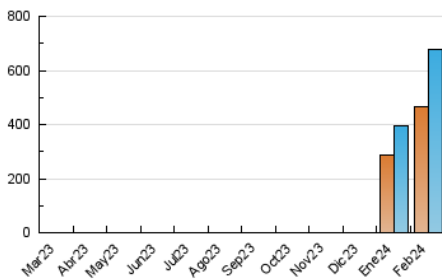

2. Secciones (Nacional)

	PAGINAS	%
HOME	4.196	0.48 %
RESTO	871.564	99.52 %

3. Por día del mes (Nacional)

Día	N. únicos	Visitas	Páginas	Día	N. únicos	Visitas	Páginas	Día	N. únicos	Visitas	Páginas
1	58.180	59.703	71.731	11	8.117	8.660	11.881	21	10.761	11.462	15.898
2	39.268	40.839	50.916	12	19.839	20.491	25.091	22	6.009	6.443	9.753
3	45.234	46.506	60.605	13	7.747	8.060	11.006	23	6.620	7.107	9.840
4	22.393	23.341	30.809	14	8.622	9.413	12.896	24	22.298	22.766	28.969
5	26.543	28.639	35.799	15	22.671	24.057	31.078	25	37.059	37.683	48.241
6	115.349	119.123	145.403	16	13.443	13.681	18.763	26	7.664	8.166	11.506
7	35.216	36.636	48.517	17	6.577	7.009	10.001	27	4.830	5.228	7.911
8	14.333	15.287	21.491	18	18.036	18.896	25.032	28	4.203	4.521	7.105
9	14.180	15.200	21.512	19	28.513	29.122	37.437	29	18.395	18.475	25.464
10	6.845	7.489	10.619	20	23.443	24.218	30.486				

4. Gráficas (Nacional)

4.1 Por día de la semana (promedio)

N. únicos / Visitas (x 100)

Páginas (x 100)

4.2 Por franja horaria (promedio)

Visitas_ (x 1000)

Páginas (x 1000)

4.3 Por meses

N. únicos / Visitas (x 1000)

Páginas (x 1000)

5. Observaciones

Este Medio Electrónico de Comunicación ha sido medido por la herramienta Google Analytics de Google (GA4)

6. Definiciones básicas (Para más información ver Normas Técnicas para el Control de los Medios Electrónicos de Comunicación)

Visita:

Una secuencia ininterrumpida de páginas servidas a un usuario válido. Si dicho usuario no realiza peticiones de páginas en un periodo de tiempo (30 min) la siguiente petición constituirá el inicio de una nueva visita.