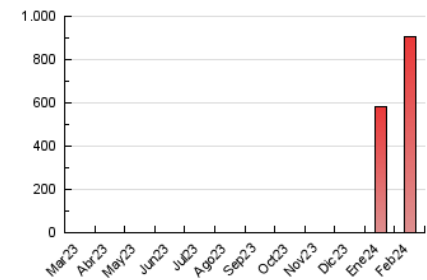

Páginas (x 1000)