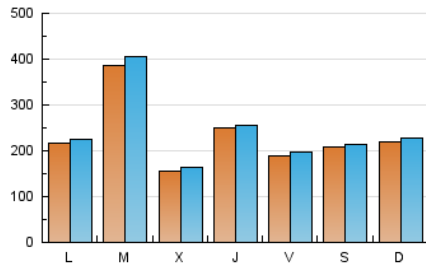

1. Cifras totales y promedios (Nacional e Internacional)

MES - AÑO	NAVEGADORES UNICOS	VISITAS	PAGINAS
Febrero - 2024	545.148	700.300	908.628
PROMEDIO DIARIO	23.244	24.148	31.332
PROMEDIO LUNES-VIERNES	23.970	24.945	32.208
PROMEDIO SABADO-DOMINGO	21.339	22.057	29.032
PAGINAS / VISITAS	1,30		
DURACION MEDIA VISITAS	0:01:52		
TIEMPO INTERACCIÓN MEDIO	0:00:39		

2. Secciones (Nacional e Internacional)

	PAGINAS	%
HOME	7.023	0.77 %
RESTO	901.605	99.23 %

3. Por día del mes (Nacional e Internacional)

Día	N. únicos	Visitas	Páginas	Día	N. únicos	Visitas	Páginas	Día	N. únicos	Visitas	Páginas
1	59.858	60.510	73.013	11	8.593	8.995	12.479	21	11.790	12.513	17.303
2	39.756	41.290	51.800	12	20.212	21.132	26.259	22	6.504	7.028	10.640
3	45.745	46.949	61.433	13	8.137	8.440	11.706	23	7.019	7.482	10.520
4	23.266	23.986	31.608	14	9.147	9.960	13.730	24	23.164	23.415	29.961
5	27.880	29.407	37.069	15	23.833	24.714	32.044	25	37.453	38.496	49.352
6	116.232	121.744	147.930	16	13.738	14.221	19.723	26	8.274	8.743	12.380
7	36.943	37.794	50.753	17	6.851	7.353	10.545	27	5.279	5.750	8.830
8	15.526	16.672	23.695	18	18.346	19.419	25.638	28	4.588	4.955	7.805
9	14.759	15.971	22.938	19	30.103	30.629	39.294	29	18.669	19.051	26.382
10	7.291	7.846	11.237	20	25.127	25.835	32.561				

4. Gráficas (Nacional e Internacional)

4.1 Por día de la semana (promedio)

N. únicos / Visitas (x 100)

Páginas (x 100)

4.2 Por franja horaria (promedio)

Visitas_ (x 1000)

Páginas (x 1000)

4.3 Por meses