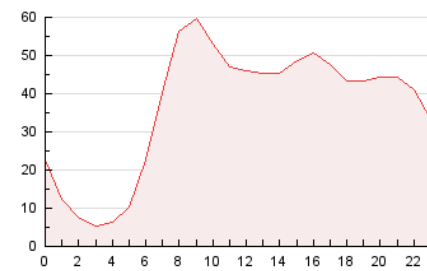

2. Secciones (Nacional)

	PAGINAS	%
HOME	4.196	0.48 %
RESTO	871.564	99.52 %

3. Por día del mes (Nacional)

Día	N. únicos	Visitas	Páginas	Día	N. únicos	Visitas	Páginas	Día	N. únicos	Visitas	Páginas
1	58.180	59.703	71.731	11	8.117	8.660	11.881	21	10.761	11.462	15.898
2	39.268	40.839	50.916	12	19.839	20.491	25.091	22	6.009	6.443	9.753
3	45.234	46.506	60.605	13	7.747	8.060	11.006	23	6.620	7.107	9.840
4	22.393	23.341	30.809	14	8.622	9.413	12.896	24	22.298	22.766	28.969
5	26.543	28.639	35.799	15	22.671	24.057	31.078	25	37.059	37.683	48.241
6	115.349	119.123	145.403	16	13.443	13.681	18.763	26	7.664	8.166	11.506
7	35.216	36.636	48.517	17	6.577	7.009	10.001	27	4.830	5.228	7.911
8	14.333	15.287	21.491	18	18.036	18.896	25.032	28	4.203	4.521	7.105
9	14.180	15.200	21.512	19	28.513	29.122	37.437	29	18.395	18.475	25.464
10	6.845	7.489	10.619	20	23.443	24.218	30.486				

4. Gráficas (Nacional)

4.1 Por día de la semana (promedio)

N. únicos / Visitas (x 100)

Páginas (x 100)

4.2 Por franja horaria (promedio)

Visitas_ (x 1000)

Páginas (x 1000)

4.3 Por meses