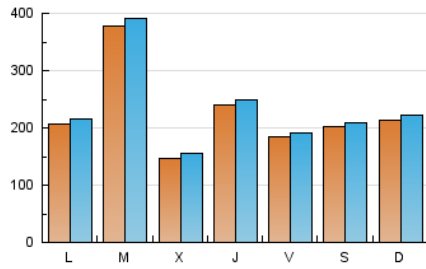

1. Cifras totales y promedios (Nacional)

MES - AÑO	NAVEGADORES UNICOS	VISITAS	PAGINAS
Febrero - 2024	467.400	678.221	875.760
PROMEDIO DIARIO	22.496	23.387	30.199
PROMEDIO LUNES-VIERNES	23.135	24.089	30.933
PROMEDIO SABADO-DOMINGO	20.820	21.544	28.270
PAGINAS / VISITAS	1,29		
DURACION MEDIA VISITAS	0:01:28		
TIEMPO INTERACCIÓN MEDIO	0:00:25		

2. Secciones (Nacional)

	PAGINAS	%
HOME	4.196	0.48 %
RESTO	871.564	99.52 %

3. Por día del mes (Nacional)

Día	N. únicos	Visitas	Páginas	Día	N. únicos	Visitas	Páginas	Día	N. únicos	Visitas	Páginas
1	58.180	59.703	71.731	11	8.117	8.660	11.881	21	10.761	11.462	15.898
2	39.268	40.839	50.916	12	19.839	20.491	25.091	22	6.009	6.443	9.753
3	45.234	46.506	60.605	13	7.747	8.060	11.006	23	6.620	7.107	9.840
4	22.393	23.341	30.809	14	8.622	9.413	12.896	24	22.298	22.766	28.969
5	26.543	28.639	35.799	15	22.671	24.057	31.078	25	37.059	37.683	48.241
6	115.349	119.123	145.403	16	13.443	13.681	18.763	26	7.664	8.166	11.506
7	35.216	36.636	48.517	17	6.577	7.009	10.001	27	4.830	5.228	7.911
8	14.333	15.287	21.491	18	18.036	18.896	25.032	28	4.203	4.521	7.105
9	14.180	15.200	21.512	19	28.513	29.122	37.437	29	18.395	18.475	25.464
10	6.845	7.489	10.619	20	23.443	24.218	30.486				

4. Gráficas (Nacional)

4.1 Por día de la semana (promedio)

N. únicos / Visitas (x 100)

Páginas (x 100)

4.2 Por franja horaria (promedio)

Visitas_ (x 1000)

Páginas (x 1000)

4.3 Por meses