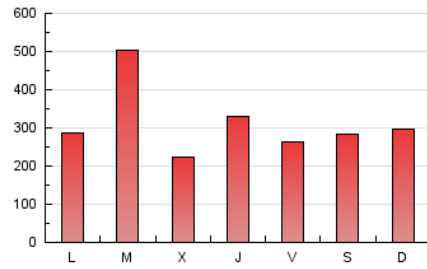

1. Cifras totales y promedios (Nacional e Internacional)

MES - AÑO	NAVEGADORES UNICOS	VISITAS	PAGINAS
Febrero - 2024	545.148	700.300	908.628
PROMEDIO DIARIO	23.244	24.148	31.332
PROMEDIO LUNES-VIERNES	23.970	24.945	32.208
PROMEDIO SABADO-DOMINGO	21.339	22.057	29.032
PAGINAS / VISITAS	1,30		
DURACION MEDIA VISITAS	0:01:52		
TIEMPO INTERACCIÓN MEDIO	0:00:39		

2. Secciones (Nacional e Internacional)

	PAGINAS	%
HOME	7.023	0.77 %
RESTO	901.605	99.23 %

3. Por día del mes (Nacional e Internacional)

Día	N. únicos	Visitas	Páginas	Día	N. únicos	Visitas	Páginas	Día	N. únicos	Visitas	Páginas
1	59.858	60.510	73.013	11	8.593	8.995	12.479	21	11.790	12.513	17.303
2	39.756	41.290	51.800	12	20.212	21.132	26.259	22	6.504	7.028	10.640
3	45.745	46.949	61.433	13	8.137	8.440	11.706	23	7.019	7.482	10.520
4	23.266	23.986	31.608	14	9.147	9.960	13.730	24	23.164	23.415	29.961
5	27.880	29.407	37.069	15	23.833	24.714	32.044	25	37.453	38.496	49.352
6	116.232	121.744	147.930	16	13.738	14.221	19.723	26	8.274	8.743	12.380
7	36.943	37.794	50.753	17	6.851	7.353	10.545	27	5.279	5.750	8.830
8	15.526	16.672	23.695	18	18.346	19.419	25.638	28	4.588	4.955	7.805
9	14.759	15.971	22.938	19	30.103	30.629	39.294	29	18.669	19.051	26.382
10	7.291	7.846	11.237	20	25.127	25.835	32.561				

4. Gráficas (Nacional e Internacional)

4.1 Por día de la semana (promedio)

N. únicos / Visitas (x 100)

Páginas (x 100)

4.2 Por franja horaria (promedio)

Visitas_ (x 1000)

Páginas (x 1000)

4.3 Por meses