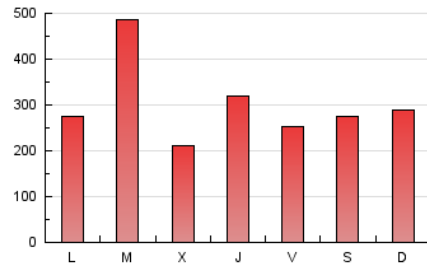

1. Cifras totales y promedios (Nacional)

MES - AÑO	NAVEGADORES UNICOS	VISITAS	PAGINAS
Febrero - 2024	467.400	678.221	875.760
PROMEDIO DIARIO	22.496	23.387	30.199
PROMEDIO LUNES-VIERNES	23.135	24.089	30.933
PROMEDIO SABADO-DOMINGO	20.820	21.544	28.270
PAGINAS / VISITAS	1,29		
DURACION MEDIA VISITAS	0:01:28		
TIEMPO INTERACCIÓN MEDIO	0:00:25		

2. Secciones (Nacional)

	PAGINAS	%
HOME	4.196	0.48 %
RESTO	871.564	99.52 %

3. Por día del mes (Nacional)

Día	N. únicos	Visitas	Páginas	Día	N. únicos	Visitas	Páginas	Día	N. únicos	Visitas	Páginas
1	58.180	59.703	71.731	11	8.117	8.660	11.881	21	10.761	11.462	15.898
2	39.268	40.839	50.916	12	19.839	20.491	25.091	22	6.009	6.443	9.753
3	45.234	46.506	60.605	13	7.747	8.060	11.006	23	6.620	7.107	9.840
4	22.393	23.341	30.809	14	8.622	9.413	12.896	24	22.298	22.766	28.969
5	26.543	28.639	35.799	15	22.671	24.057	31.078	25	37.059	37.683	48.241
6	115.349	119.123	145.403	16	13.443	13.681	18.763	26	7.664	8.166	11.506
7	35.216	36.636	48.517	17	6.577	7.009	10.001	27	4.830	5.228	7.911
8	14.333	15.287	21.491	18	18.036	18.896	25.032	28	4.203	4.521	7.105
9	14.180	15.200	21.512	19	28.513	29.122	37.437	29	18.395	18.475	25.464
10	6.845	7.489	10.619	20	23.443	24.218	30.486				

4. Gráficas (Nacional)

4.1 Por día de la semana (promedio)

N. únicos / Visitas (x 100)

Páginas (x 100)

4.2 Por franja horaria (promedio)

Visitas_ (x 1000)

Páginas (x 1000)

4.3 Por meses