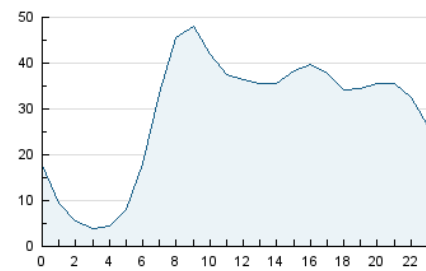

2. Secciones (Nacional)

	PAGINAS	%
HOME	4.196	0.48 %
RESTO	871.564	99.52 %

3. Por día del mes (Nacional)

Día	N. únicos	Visitas	Páginas	Día	N. únicos	Visitas	Páginas	Día	N. únicos	Visitas	Páginas
1	58.180	59.703	71.731	11	8.117	8.660	11.881	21	10.761	11.462	15.898
2	39.268	40.839	50.916	12	19.839	20.491	25.091	22	6.009	6.443	9.753
3	45.234	46.506	60.605	13	7.747	8.060	11.006	23	6.620	7.107	9.840
4	22.393	23.341	30.809	14	8.622	9.413	12.896	24	22.298	22.766	28.969
5	26.543	28.639	35.799	15	22.671	24.057	31.078	25	37.059	37.683	48.241
6	115.349	119.123	145.403	16	13.443	13.681	18.763	26	7.664	8.166	11.506
7	35.216	36.636	48.517	17	6.577	7.009	10.001	27	4.830	5.228	7.911
8	14.333	15.287	21.491	18	18.036	18.896	25.032	28	4.203	4.521	7.105
9	14.180	15.200	21.512	19	28.513	29.122	37.437	29	18.395	18.475	25.464
10	6.845	7.489	10.619	20	23.443	24.218	30.486				

4. Gráficas (Nacional)

4.1 Por día de la semana (promedio)

N. únicos / Visitas (x 100)

Páginas (x 100)

4.2 Por franja horaria (promedio)

Visitas_ (x 1000)

Páginas (x 1000)

4.3 Por meses