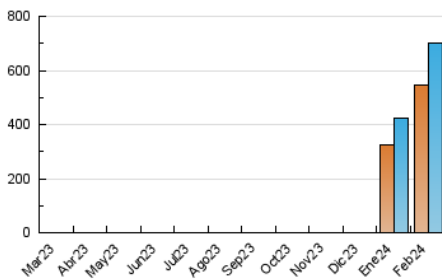

4.3 Por meses

N. únicos / Visitas (x 1000)