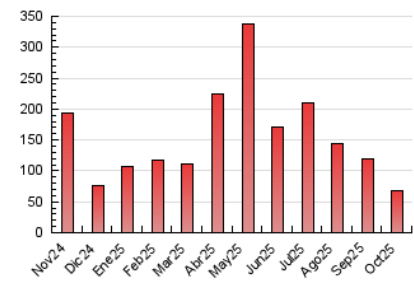

Páginas (x 1000)