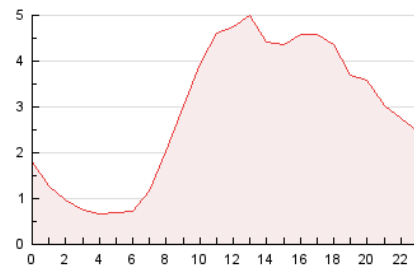

2. Secciones (Nacional e Internacional)

	PAGINAS	%
HOME	5.551	8.01 %
RESTO	63.733	91.99 %

3. Por día del mes (Nacional e Internacional)

Día	N. únicos	Visitas	Páginas	Día	N. únicos	Visitas	Páginas	Día	N. únicos	Visitas	Páginas
1	1.241	1.389	2.098	11	1.293	1.395	1.747	21	1.137	1.302	2.470
2	1.046	1.186	2.075	12	948	1.050	1.574	22	1.841	2.024	3.200
3	908	1.061	2.082	13	1.745	1.929	2.907	23	1.154	1.279	2.129
4	603	657	1.131	14	1.563	1.707	2.902	24	1.028	1.178	1.991
5	680	735	1.201	15	1.229	1.335	2.302	25	880	957	1.210
6	999	1.123	1.894	16	1.384	1.619	2.875	26	1.507	1.596	2.129
7	975	1.093	1.931	17	1.105	1.288	2.659	27	1.675	1.822	2.750
8	1.078	1.226	2.339	18	1.061	1.179	2.358	28	1.504	1.671	2.643
9	1.320	1.482	2.710	19	1.159	1.272	2.401	29	1.047	1.170	2.242
10	961	1.077	1.977	20	1.491	1.685	3.102	30	1.251	1.421	2.438
								31	916	1.021	1.817

4. Gráficas (Nacional e Internacional)

4.1 Por día de la semana (promedio)

N. únicos / Visitas (x 100)

Páginas (x 100)

4.2 Por franja horaria (promedio)

Visitas_ (x 1000)

Páginas (x 1000)

4.3 Por meses