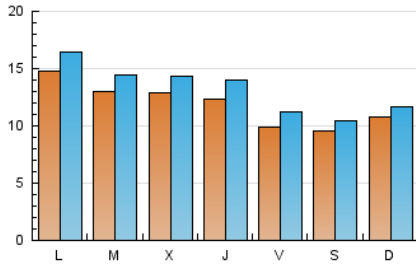

europa **press**
Islas Canarias

1. Cifras totales y promedios (Nacional e Internacional)

MES - AÑO	NAVEGADORES UNICOS	VISITAS	PAGINAS
Octubre - 2025	31.045	41.127	68.428
PROMEDIO DIARIO	1.185	1.320	2.235
PROMEDIO LUNES-VIERNES	1.243	1.395	2.414
PROMEDIO SABADO-DOMINGO	1.016	1.105	1.719
PAGINAS / VISITAS	1,69		
DURACION MEDIA VISITAS	0:06:39		
TIEMPO INTERACCIÓN MEDIO	0:00:44		

2. Secciones (Nacional e Internacional)

	PAGINAS	%
HOME	5.551	8.01 %
RESTO	63.733	91.99 %

3. Por día del mes (Nacional e Internacional)

Día	N. únicos	Visitas	Páginas	Día	N. únicos	Visitas	Páginas	Día	N. únicos	Visitas	Páginas
1	1.241	1.389	2.098	11	1.293	1.395	1.747	21	1.137	1.302	2.470
2	1.046	1.186	2.075	12	948	1.050	1.574	22	1.841	2.024	3.200
3	908	1.061	2.082	13	1.745	1.929	2.907	23	1.154	1.279	2.129
4	603	657	1.131	14	1.563	1.707	2.902	24	1.028	1.178	1.991
5	680	735	1.201	15	1.229	1.335	2.302	25	880	957	1.210
6	999	1.123	1.894	16	1.384	1.619	2.875	26	1.507	1.596	2.129
7	975	1.093	1.931	17	1.105	1.288	2.659	27	1.675	1.822	2.750
8	1.078	1.226	2.339	18	1.061	1.179	2.358	28	1.504	1.671	2.643
9	1.320	1.482	2.710	19	1.159	1.272	2.401	29	1.047	1.170	2.242
10	961	1.077	1.977	20	1.491	1.685	3.102	30	1.251	1.421	2.438
								31	916	1.021	1.817

4. Gráficas (Nacional e Internacional)

4.1 Por día de la semana (promedio)

N. únicos / Visitas (x 100)

Páginas (x 100)

4.2 Por franja horaria (promedio)

Visitas_ (x 1000)

Páginas (x 1000)

4.3 Por meses