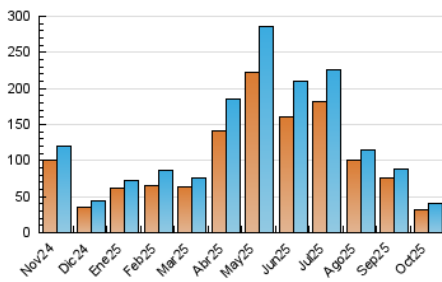

4.3 Por meses

N. únicos / Visitas (x 1000)