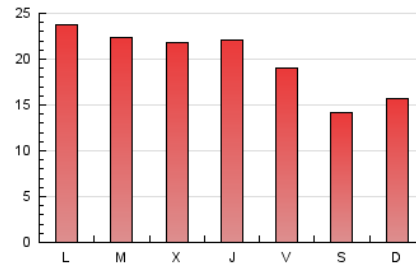

europa **press**
Islas Canarias

1. Cifras totales y promedios (Nacional)

MES - AÑO	NAVEGADORES UNICOS	VISITAS	PAGINAS
Octubre - 2025	26.374	35.407	61.095
PROMEDIO DIARIO	1.024	1.151	1.995
PROMEDIO LUNES-VIERNES	1.072	1.215	2.169
PROMEDIO SABADO-DOMINGO	885	967	1.495
PAGINAS / VISITAS	1,73		
DURACION MEDIA VISITAS	0:07:03		
TIEMPO INTERACCIÓN MEDIO	0:00:49		

2. Secciones (Nacional)

	PAGINAS	%
HOME	5.234	8.46 %
RESTO	56.617	91.54 %

3. Por día del mes (Nacional)

Día	N. únicos	Visitas	Páginas	Día	N. únicos	Visitas	Páginas	Día	N. únicos	Visitas	Páginas
1	997	1.130	1.846	11	1.178	1.276	1.578	21	890	1.051	2.081
2	912	1.041	1.853	12	860	960	1.319	22	1.578	1.758	2.934
3	768	916	1.915	13	1.600	1.772	2.674	23	1.009	1.127	1.878
4	518	564	957	14	1.422	1.554	2.734	24	886	1.030	1.793
5	586	631	1.054	15	881	983	1.904	25	712	780	1.024
6	913	1.034	1.760	16	1.129	1.346	2.484	26	1.354	1.439	1.933
7	872	982	1.803	17	933	1.099	2.357	27	1.527	1.666	2.488
8	950	1.095	2.197	18	906	1.012	2.103	28	1.364	1.520	2.345
9	1.209	1.365	2.559	19	968	1.071	1.992	29	912	1.023	2.012
10	831	940	1.787	20	1.164	1.349	2.586	30	1.106	1.268	2.263
								31	798	897	1.638

4. Gráficas (Nacional)

4.1 Por día de la semana (promedio)

N. únicos / Visitas (x 100)

Páginas (x 100)

4.2 Por franja horaria (promedio)

Visitas_ (x 1000)

Páginas (x 1000)

4.3 Por meses