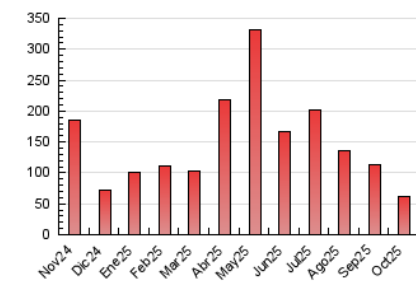

2. Secciones (Nacional)

	PAGINAS	%
HOME	5.234	8.46 %
RESTO	56.617	91.54 %

3. Por día del mes (Nacional)

Día	N. únicos	Visitas	Páginas	Día	N. únicos	Visitas	Páginas	Día	N. únicos	Visitas	Páginas
1	997	1.130	1.846	11	1.178	1.276	1.578	21	890	1.051	2.081
2	912	1.041	1.853	12	860	960	1.319	22	1.578	1.758	2.934
3	768	916	1.915	13	1.600	1.772	2.674	23	1.009	1.127	1.878
4	518	564	957	14	1.422	1.554	2.734	24	886	1.030	1.793
5	586	631	1.054	15	881	983	1.904	25	712	780	1.024
6	913	1.034	1.760	16	1.129	1.346	2.484	26	1.354	1.439	1.933
7	872	982	1.803	17	933	1.099	2.357	27	1.527	1.666	2.488
8	950	1.095	2.197	18	906	1.012	2.103	28	1.364	1.520	2.345
9	1.209	1.365	2.559	19	968	1.071	1.992	29	912	1.023	2.012
10	831	940	1.787	20	1.164	1.349	2.586	30	1.106	1.268	2.263
								31	798	897	1.638

4. Gráficas (Nacional)

4.1 Por día de la semana (promedio)

N. únicos / Visitas (x 100)

Páginas (x 100)

4.2 Por franja horaria (promedio)

Visitas_ (x 1000)

Páginas (x 1000)

4.3 Por meses

N. únicos / Visitas (x 1000)

Páginas (x 1000)

5. Observaciones

Este Medio Electrónico de Comunicación ha sido medido por la herramienta Google Analytics de Google (GA4).

6. Definiciones básicas (Para más información ver Normas Técnicas para el Control de los Medios Electrónicos de Comunicación)