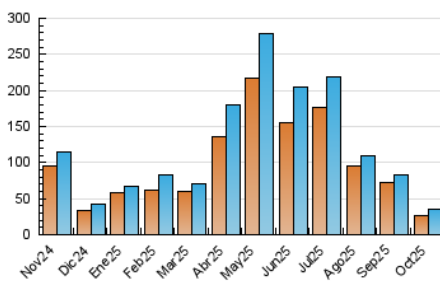

2. Secciones (Nacional)

	PAGINAS	%
HOME	5.234	8.46 %
RESTO	56.617	91.54 %

3. Por día del mes (Nacional)

Día	N. únicos	Visitas	Páginas	Día	N. únicos	Visitas	Páginas	Día	N. únicos	Visitas	Páginas
1	997	1.130	1.846	11	1.178	1.276	1.578	21	890	1.051	2.081
2	912	1.041	1.853	12	860	960	1.319	22	1.578	1.758	2.934
3	768	916	1.915	13	1.600	1.772	2.674	23	1.009	1.127	1.878
4	518	564	957	14	1.422	1.554	2.734	24	886	1.030	1.793
5	586	631	1.054	15	881	983	1.904	25	712	780	1.024
6	913	1.034	1.760	16	1.129	1.346	2.484	26	1.354	1.439	1.933
7	872	982	1.803	17	933	1.099	2.357	27	1.527	1.666	2.488
8	950	1.095	2.197	18	906	1.012	2.103	28	1.364	1.520	2.345
9	1.209	1.365	2.559	19	968	1.071	1.992	29	912	1.023	2.012
10	831	940	1.787	20	1.164	1.349	2.586	30	1.106	1.268	2.263
								31	798	897	1.638

4. Gráficas (Nacional)

4.1 Por día de la semana (promedio)

N. únicos / Visitas (x 100)

Páginas (x 100)

4.2 Por franja horaria (promedio)

Visitas_ (x 1000)

Páginas (x 1000)

4.3 Por meses

N. únicos / Visitas (x 1000)

Páginas (x 1000)

5. Observaciones

Este Medio Electrónico de Comunicación ha sido medido por la herramienta Google Analytics de Google (GA4).

6. Definiciones básicas (Para más información ver Normas Técnicas para el Control de los Medios Electrónicos de Comunicación)

Página Vista:

Conjunto de ficheros enviado a un usuario como resultado de una petición del mismo recibida por el servidor. Cuando la página está formada por varios marcos (frames), el conjunto de los mismos tendrá, a efectos de cómputo, la consideración de una página unitaria.