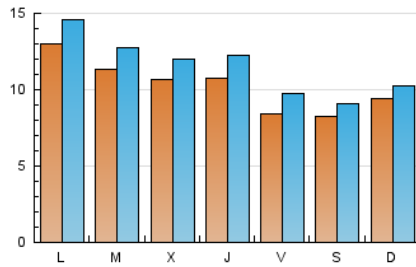

europa **press**
Islas Canarias

1. Cifras totales y promedios (Nacional)

MES - AÑO	NAVEGADORES UNICOS	VISITAS	PAGINAS
Octubre - 2025	26.374	35.407	61.095
PROMEDIO DIARIO	1.024	1.151	1.995
PROMEDIO LUNES-VIERNES	1.072	1.215	2.169
PROMEDIO SABADO-DOMINGO	885	967	1.495
PAGINAS / VISITAS	1,73		
DURACION MEDIA VISITAS	0:07:03		
TIEMPO INTERACCIÓN MEDIO	0:00:49		

2. Secciones (Nacional)

	PAGINAS	%
HOME	5.234	8.46 %
RESTO	56.617	91.54 %

3. Por día del mes (Nacional)

Día	N. únicos	Visitas	Páginas	Día	N. únicos	Visitas	Páginas	Día	N. únicos	Visitas	Páginas
1	997	1.130	1.846	11	1.178	1.276	1.578	21	890	1.051	2.081
2	912	1.041	1.853	12	860	960	1.319	22	1.578	1.758	2.934
3	768	916	1.915	13	1.600	1.772	2.674	23	1.009	1.127	1.878
4	518	564	957	14	1.422	1.554	2.734	24	886	1.030	1.793
5	586	631	1.054	15	881	983	1.904	25	712	780	1.024
6	913	1.034	1.760	16	1.129	1.346	2.484	26	1.354	1.439	1.933
7	872	982	1.803	17	933	1.099	2.357	27	1.527	1.666	2.488
8	950	1.095	2.197	18	906	1.012	2.103	28	1.364	1.520	2.345
9	1.209	1.365	2.559	19	968	1.071	1.992	29	912	1.023	2.012
10	831	940	1.787	20	1.164	1.349	2.586	30	1.106	1.268	2.263
								31	798	897	1.638

4. Gráficas (Nacional)

4.1 Por día de la semana (promedio)

N. únicos / Visitas (x 100)

Páginas (x 100)

4.2 Por franja horaria (promedio)

Visitas_ (x 1000)

Páginas (x 1000)

4.3 Por meses