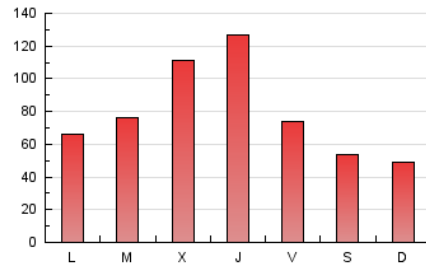

europa **press**
Islas Canarias

1. Cifras totales y promedios (Nacional e Internacional)

MES - AÑO	NAVEGADORES UNICOS	VISITAS	PAGINAS
Octubre - 2024	140.610	169.720	254.129
PROMEDIO DIARIO	5.145	5.475	8.198
PROMEDIO LUNES-VIERNES	5.860	6.232	9.266
PROMEDIO SABADO-DOMINGO	3.089	3.297	5.126
PAGINAS / VISITAS	1,50		
DURACION MEDIA VISITAS	0:02:58		
TIEMPO INTERACCIÓN MEDIO	0:00:44		

2. Secciones (Nacional e Internacional)

	PAGINAS	%
HOME	7.373	2.90 %
RESTO	246.756	97.10 %

3. Por día del mes (Nacional e Internacional)

Día	N. únicos	Visitas	Páginas	Día	N. únicos	Visitas	Páginas	Día	N. únicos	Visitas	Páginas
1	6.476	6.910	9.487	11	2.633	2.932	4.437	21	3.188	3.362	6.822
2	5.499	5.914	6.643	12	1.719	1.924	2.825	22	3.083	3.293	6.107
3	5.631	6.027	7.622	13	2.394	2.660	3.732	23	2.786	2.957	5.640
4	4.052	4.537	6.196	14	2.183	2.602	4.161	24	3.971	4.310	7.995
5	3.588	3.794	5.322	15	5.718	6.187	8.615	25	5.198	5.490	9.611
6	2.870	3.102	4.210	16	22.053	22.446	29.187	26	4.434	4.712	7.675
7	2.900	3.242	5.151	17	24.637	25.306	33.842	27	3.684	3.836	6.333
8	3.796	4.055	6.200	18	6.091	6.544	9.413	28	5.512	5.984	10.296
9	4.141	4.609	6.929	19	3.162	3.308	5.677	29	3.887	4.480	7.811
10	2.702	3.009	4.818	20	2.863	3.038	5.235	30	3.891	4.255	7.099
								31	4.753	4.895	9.038

4. Gráficas (Nacional e Internacional)

4.1 Por día de la semana (promedio)

N. únicos / Visitas (x 100)

Páginas (x 100)

4.2 Por franja horaria (promedio)

Visitas_ (x 1000)

Páginas (x 1000)

4.3 Por meses