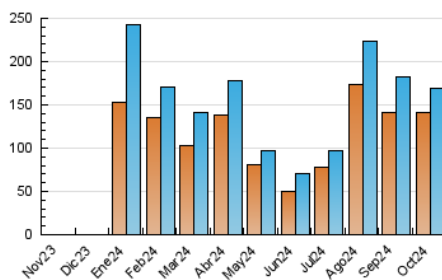

4.3 Por meses

N. únicos / Visitas (x 1000)