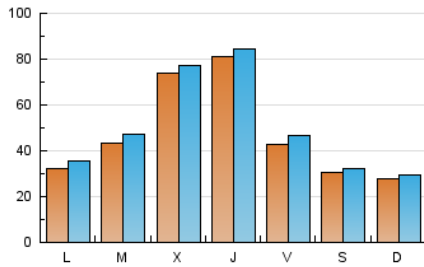

europa **press**
Islas Canarias

1. Cifras totales y promedios (Nacional)

MES - AÑO	NAVEGADORES UNICOS	VISITAS	PAGINAS
Octubre - 2024	134.864	162.161	241.667
PROMEDIO DIARIO	4.922	5.231	7.796
PROMEDIO LUNES-VIERNES	5.621	5.971	8.826
PROMEDIO SABADO-DOMINGO	2.910	3.105	4.833
PAGINAS / VISITAS	1,49		
DURACION MEDIA VISITAS	0:02:54		
TIEMPO INTERACCIÓN MEDIO	0:00:44		

2. Secciones (Nacional)

	PAGINAS	%
HOME	6.907	2.86 %
RESTO	234.760	97.14 %

3. Por día del mes (Nacional)

Día	N. únicos	Visitas	Páginas	Día	N. únicos	Visitas	Páginas	Día	N. únicos	Visitas	Páginas
1	6.198	6.569	8.936	11	2.480	2.692	4.181	21	3.010	3.154	6.266
2	5.365	5.739	6.361	12	1.589	1.783	2.624	22	2.883	3.063	5.703
3	5.444	5.843	7.342	13	2.228	2.483	3.504	23	2.655	2.815	5.406
4	3.891	4.374	5.963	14	2.000	2.396	3.724	24	3.725	4.026	7.549
5	3.478	3.687	5.158	15	5.494	5.922	8.105	25	4.989	5.304	9.237
6	2.754	2.992	4.029	16	21.448	21.792	28.349	26	4.130	4.402	7.257
7	2.751	3.034	4.882	17	24.273	24.973	33.120	27	3.370	3.523	5.897
8	3.609	3.832	5.831	18	5.827	6.341	8.965	28	5.168	5.613	9.680
9	3.844	4.292	6.421	19	3.007	3.097	5.280	29	3.586	4.173	7.161
10	2.510	2.762	4.493	20	2.721	2.871	4.916	30	3.611	3.912	6.673
								31	4.530	4.702	8.654

4. Gráficas (Nacional)

4.1 Por día de la semana (promedio)

N. únicos / Visitas (x 100)

Páginas (x 100)

4.2 Por franja horaria (promedio)

Visitas_ (x 1000)

Páginas (x 1000)

4.3 Por meses