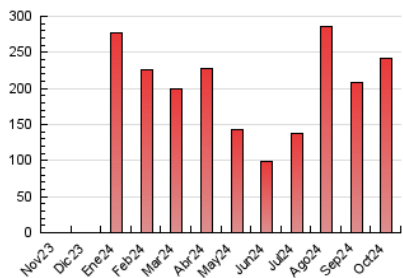

2. Secciones (Nacional)

	PAGINAS	%
HOME	6.907	2.86 %
RESTO	234.760	97.14 %

3. Por día del mes (Nacional)

Día	N. únicos	Visitas	Páginas	Día	N. únicos	Visitas	Páginas	Día	N. únicos	Visitas	Páginas
1	6.198	6.569	8.936	11	2.480	2.692	4.181	21	3.010	3.154	6.266
2	5.365	5.739	6.361	12	1.589	1.783	2.624	22	2.883	3.063	5.703
3	5.444	5.843	7.342	13	2.228	2.483	3.504	23	2.655	2.815	5.406
4	3.891	4.374	5.963	14	2.000	2.396	3.724	24	3.725	4.026	7.549
5	3.478	3.687	5.158	15	5.494	5.922	8.105	25	4.989	5.304	9.237
6	2.754	2.992	4.029	16	21.448	21.792	28.349	26	4.130	4.402	7.257
7	2.751	3.034	4.882	17	24.273	24.973	33.120	27	3.370	3.523	5.897
8	3.609	3.832	5.831	18	5.827	6.341	8.965	28	5.168	5.613	9.680
9	3.844	4.292	6.421	19	3.007	3.097	5.280	29	3.586	4.173	7.161
10	2.510	2.762	4.493	20	2.721	2.871	4.916	30	3.611	3.912	6.673
								31	4.530	4.702	8.654

4. Gráficas (Nacional)

4.1 Por día de la semana (promedio)

N. únicos / Visitas (x 100)

Páginas (x 100)

4.2 Por franja horaria (promedio)

Visitas_ (x 1000)

Páginas (x 1000)

4.3 Por meses

N. únicos / Visitas (x 1000)

Páginas (x 1000)

5. Observaciones

Este Medio Electrónico de Comunicación ha sido medido por la herramienta Google Analytics de Google (GA4).

6. Definiciones básicas (Para más información ver Normas Técnicas para el Control de los Medios Electrónicos de Comunicación)

Visita:

Una secuencia ininterrumpida de páginas servidas a un usuario válido. Si dicho usuario no realiza peticiones de páginas en un periodo de tiempo (30 min) la siguiente petición constituirá el inicio de una nueva visita.