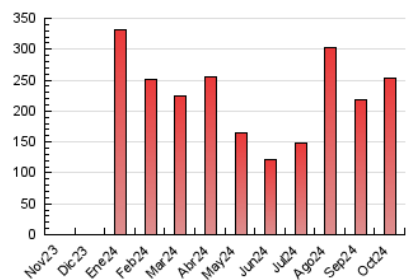

Páginas (x 1000)