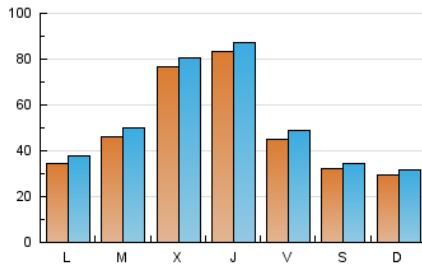

europa **press**
Islas Canarias

1. Cifras totales y promedios (Nacional e Internacional)

MES - AÑO	NAVEGADORES UNICOS	VISITAS	PAGINAS
Octubre - 2024	140.610	169.720	254.129
PROMEDIO DIARIO	5.145	5.475	8.198
PROMEDIO LUNES-VIERNES	5.860	6.232	9.266
PROMEDIO SABADO-DOMINGO	3.089	3.297	5.126
PAGINAS / VISITAS	1,50		
DURACION MEDIA VISITAS	0:02:58		
TIEMPO INTERACCIÓN MEDIO	0:00:44		

2. Secciones (Nacional e Internacional)

	PAGINAS	%
HOME	7.373	2.90 %
RESTO	246.756	97.10 %

3. Por día del mes (Nacional e Internacional)

Día	N. únicos	Visitas	Páginas	Día	N. únicos	Visitas	Páginas	Día	N. únicos	Visitas	Páginas
1	6.476	6.910	9.487	11	2.633	2.932	4.437	21	3.188	3.362	6.822
2	5.499	5.914	6.643	12	1.719	1.924	2.825	22	3.083	3.293	6.107
3	5.631	6.027	7.622	13	2.394	2.660	3.732	23	2.786	2.957	5.640
4	4.052	4.537	6.196	14	2.183	2.602	4.161	24	3.971	4.310	7.995
5	3.588	3.794	5.322	15	5.718	6.187	8.615	25	5.198	5.490	9.611
6	2.870	3.102	4.210	16	22.053	22.446	29.187	26	4.434	4.712	7.675
7	2.900	3.242	5.151	17	24.637	25.306	33.842	27	3.684	3.836	6.333
8	3.796	4.055	6.200	18	6.091	6.544	9.413	28	5.512	5.984	10.296
9	4.141	4.609	6.929	19	3.162	3.308	5.677	29	3.887	4.480	7.811
10	2.702	3.009	4.818	20	2.863	3.038	5.235	30	3.891	4.255	7.099
								31	4.753	4.895	9.038

4. Gráficas (Nacional e Internacional)

4.1 Por día de la semana (promedio)

N. únicos / Visitas (x 100)

Páginas (x 100)

4.2 Por franja horaria (promedio)

Visitas_ (x 1000)

Páginas (x 1000)

4.3 Por meses