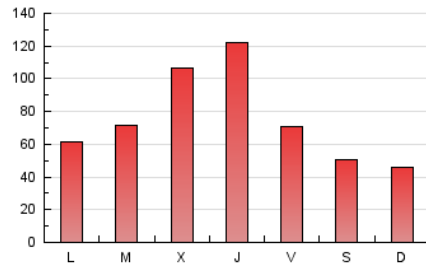

europa **press**
Islas Canarias

1. Cifras totales y promedios (Nacional)

MES - AÑO	NAVEGADORES UNICOS	VISITAS	PAGINAS
Octubre - 2024	134.864	162.161	241.667
PROMEDIO DIARIO	4.922	5.231	7.796
PROMEDIO LUNES-VIERNES	5.621	5.971	8.826
PROMEDIO SABADO-DOMINGO	2.910	3.105	4.833
PAGINAS / VISITAS	1,49		
DURACION MEDIA VISITAS	0:02:54		
TIEMPO INTERACCIÓN MEDIO	0:00:44		

2. Secciones (Nacional)

	PAGINAS	%
HOME	6.907	2.86 %
RESTO	234.760	97.14 %

3. Por día del mes (Nacional)

Día	N. únicos	Visitas	Páginas	Día	N. únicos	Visitas	Páginas	Día	N. únicos	Visitas	Páginas
1	6.198	6.569	8.936	11	2.480	2.692	4.181	21	3.010	3.154	6.266
2	5.365	5.739	6.361	12	1.589	1.783	2.624	22	2.883	3.063	5.703
3	5.444	5.843	7.342	13	2.228	2.483	3.504	23	2.655	2.815	5.406
4	3.891	4.374	5.963	14	2.000	2.396	3.724	24	3.725	4.026	7.549
5	3.478	3.687	5.158	15	5.494	5.922	8.105	25	4.989	5.304	9.237
6	2.754	2.992	4.029	16	21.448	21.792	28.349	26	4.130	4.402	7.257
7	2.751	3.034	4.882	17	24.273	24.973	33.120	27	3.370	3.523	5.897
8	3.609	3.832	5.831	18	5.827	6.341	8.965	28	5.168	5.613	9.680
9	3.844	4.292	6.421	19	3.007	3.097	5.280	29	3.586	4.173	7.161
10	2.510	2.762	4.493	20	2.721	2.871	4.916	30	3.611	3.912	6.673
								31	4.530	4.702	8.654

4. Gráficas (Nacional)

4.1 Por día de la semana (promedio)

N. únicos / Visitas (x 100)

Páginas (x 100)

4.2 Por franja horaria (promedio)

Visitas_ (x 1000)

Páginas (x 1000)

4.3 Por meses