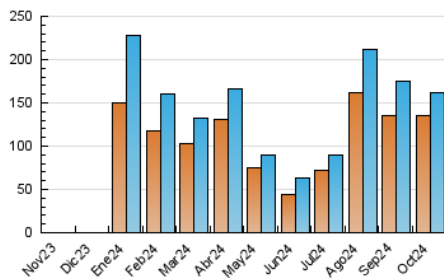

2. Secciones (Nacional)

	PAGINAS	%
HOME	6.907	2.86 %
RESTO	234.760	97.14 %

3. Por día del mes (Nacional)

Día	N. únicos	Visitas	Páginas	Día	N. únicos	Visitas	Páginas	Día	N. únicos	Visitas	Páginas
1	6.198	6.569	8.936	11	2.480	2.692	4.181	21	3.010	3.154	6.266
2	5.365	5.739	6.361	12	1.589	1.783	2.624	22	2.883	3.063	5.703
3	5.444	5.843	7.342	13	2.228	2.483	3.504	23	2.655	2.815	5.406
4	3.891	4.374	5.963	14	2.000	2.396	3.724	24	3.725	4.026	7.549
5	3.478	3.687	5.158	15	5.494	5.922	8.105	25	4.989	5.304	9.237
6	2.754	2.992	4.029	16	21.448	21.792	28.349	26	4.130	4.402	7.257
7	2.751	3.034	4.882	17	24.273	24.973	33.120	27	3.370	3.523	5.897
8	3.609	3.832	5.831	18	5.827	6.341	8.965	28	5.168	5.613	9.680
9	3.844	4.292	6.421	19	3.007	3.097	5.280	29	3.586	4.173	7.161
10	2.510	2.762	4.493	20	2.721	2.871	4.916	30	3.611	3.912	6.673
								31	4.530	4.702	8.654

4. Gráficas (Nacional)

4.1 Por día de la semana (promedio)

N. únicos / Visitas (x 100)

Páginas (x 100)

4.2 Por franja horaria (promedio)

Visitas_ (x 1000)

Páginas (x 1000)

4.3 Por meses

N. únicos / Visitas (x 1000)

Páginas (x 1000)

5. Observaciones

Este Medio Electrónico de Comunicación ha sido medido por la herramienta Google Analytics de Google (GA4).

6. Definiciones básicas (Para más información ver Normas Técnicas para el Control de los Medios Electrónicos de Comunicación)

Visita:

Una secuencia ininterrumpida de páginas servidas a un usuario válido. Si dicho usuario no realiza peticiones de páginas en un periodo de tiempo (30 min) la siguiente petición constituirá el inicio de una nueva visita.