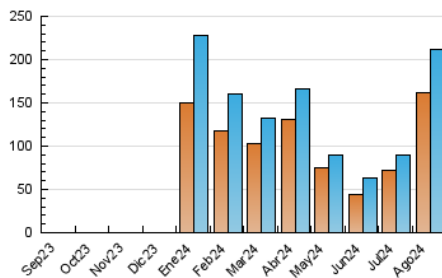

##### 4.1 Por día de la semana (promedio)

N. únicos / Visitas (x 100)

Páginas (x 100)

##### 4.2 Por franja horaria (promedio)

Visitas\_ (x 1000)

Páginas (x 1000)

##### 4.3 Por meses

N. únicos / Visitas (x 1000)

Páginas (x 1000)

## 5. Observaciones

Este Medio Electrónico de Comunicación ha sido medido por la herramienta Google Analytics de Google (GA4).

**Nota:** Debido a un fallo técnico en la herramienta de medición, no relacionado con OJD interactiva, los datos del 27/08/2024 pueden estar incompletos.