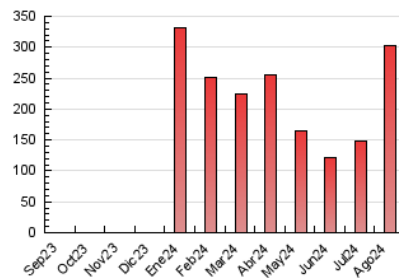

### 3. Por día del mes (Nacional e Internacional)

Día	N. únicos	Visitas	Páginas	Día	N. únicos	Visitas	Páginas	Día	N. únicos	Visitas	Páginas
<b>1</b>	5.582	6.108	8.770	<b>11</b>	3.321	3.455	5.607	<b>21</b>	1.876	2.000	3.035
<b>2</b>	2.626	2.829	4.791	<b>12</b>	3.373	3.461	6.215	<b>22</b>	6.017	6.145	8.158
<b>3</b>	2.639	2.821	4.380	<b>13</b>	5.426	5.713	8.932	<b>23</b>	11.693	12.125	16.478
<b>4</b>	1.889	2.033	3.298	<b>14</b>	5.890	6.219	9.777	<b>24</b>	20.550	21.642	26.576
<b>5</b>	2.741	2.867	4.764	<b>15</b>	7.773	8.170	12.130	<b>25</b>	31.732	33.046	39.919
<b>6</b>	3.395	3.593	5.858	<b>16</b>	2.934	3.170	4.591	<b>26</b>	13.495	14.206	17.396
<b>7</b>	3.755	3.929	5.773	<b>17</b>	1.581	1.700	2.639	<b>27</b>	22.398	23.182	28.373
<b>8</b>	6.080	6.414	9.000	<b>18</b>	1.727	1.859	2.610	<b>28</b>	3.108	3.304	5.562
<b>9</b>	6.290	6.686	8.924	<b>19</b>	9.724	10.270	13.010	<b>29</b>	2.421	2.597	4.404
<b>10</b>	4.950	5.334	7.206	<b>20</b>	7.346	7.691	9.746	<b>30</b>	4.903	5.327	7.259
								<b>31</b>	6.079	6.314	8.127

##### 4.1 Por día de la semana (promedio)

N. únicos / Visitas (x 100)

Páginas (x 100)

##### 4.2 Por franja horaria (promedio)

Visitas\_ (x 1000)

Páginas (x 1000)

##### 4.3 Por meses

N. únicos / Visitas (x 1000)

Páginas (x 1000)