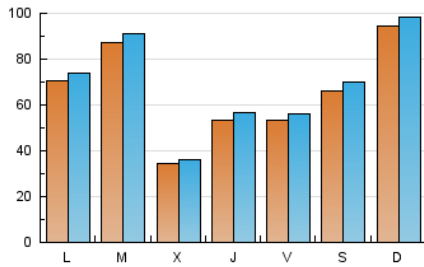

4. Gráficas (Nacional)

4.1 Por día de la semana (promedio)

N. únicos / Visitas (x 100)