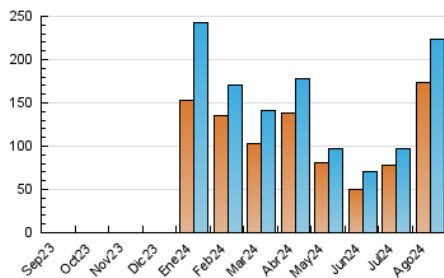

##### 4.1 Por día de la semana (promedio)

N. únicos / Visitas (x 100)

Páginas (x 100)

##### 4.2 Por franja horaria (promedio)

Visitas\_ (x 1000)

Páginas (x 1000)

##### 4.3 Por meses

N. únicos / Visitas (x 1000)

Páginas (x 1000)