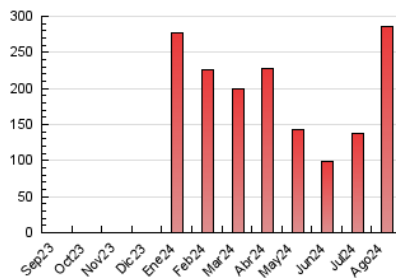

#### 3. Por día del mes (Nacional)

Día	N. únicos	Visitas	Páginas	Día	N. únicos	Visitas	Páginas	Día	N. únicos	Visitas	Páginas
1	5.333	5.831	8.383	11	3.138	3.264	5.351	21	1.709	1.822	2.737
2	2.394	2.595	4.458	12	3.151	3.248	5.921	22	5.861	5.964	7.908
3	2.410	2.572	4.018	13	5.198	5.437	8.602	23	11.237	11.586	15.801
4	1.767	1.899	3.088	14	5.673	5.968	9.440	24	20.023	21.192	25.902
5	2.569	2.703	4.513	15	7.548	7.967	11.765	25	31.306	32.476	39.351
6	3.125	3.311	5.483	16	2.782	2.965	4.392	26	13.184	13.753	16.966
7	3.445	3.603	5.363	17	1.447	1.560	2.476	27	19.363	20.271	24.755
8	5.830	6.144	8.649	18	1.512	1.631	2.353	28	2.924	3.115	5.279
9	6.033	6.372	8.488	19	9.396	9.954	12.552	29	2.209	2.369	4.050
10	4.658	5.047	6.772	20	7.094	7.470	9.302	30	4.137	4.446	6.287
								31	4.434	4.647	6.335

##### 4.1 Por día de la semana (promedio)

N. únicos / Visitas (x 100)

Páginas (x 100)

##### 4.2 Por franja horaria (promedio)

Visitas\_ (x 1000)

Páginas (x 1000)

##### 4.3 Por meses

N. únicos / Visitas (x 1000)

Páginas (x 1000)