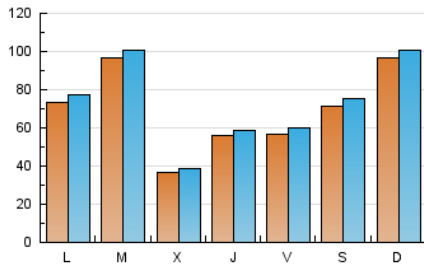

4. Gráficas (Nacional e Internacional)

4.1 Por día de la semana (promedio)

N. únicos / Visitas (x 100)