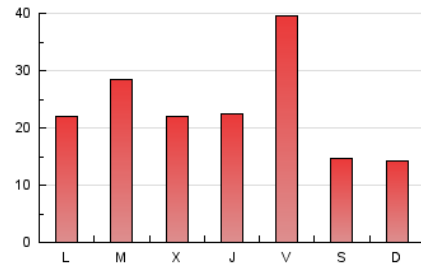

europa **press**
Islas Canarias

1. Cifras totales y promedios (Nacional)

MES - AÑO	NAVEGADORES UNICOS	VISITAS	PAGINAS
Junio - 2026	40.503	51.150	70.331
PROMEDIO DIARIO	1.527	1.650	2.344
PROMEDIO LUNES-VIERNES	1.724	1.868	2.669
PROMEDIO SABADO-DOMINGO	986	1.050	1.452
PAGINAS / VISITAS	1,42		
DURACION MEDIA VISITAS	0:04:09		
TIEMPO INTERACCIÓN MEDIO	0:00:33		

2. Secciones (Nacional)

	PAGINAS	%
HOME	6.385	9.08 %
RESTO	63.946	90.92 %

3. Por día del mes (Nacional)

Día	N. únicos	Visitas	Páginas	Día	N. únicos	Visitas	Páginas	Día	N. únicos	Visitas	Páginas
1	1.001	1.109	1.948	11	1.889	2.009	3.059	21	1.141	1.212	1.853
2	844	927	1.816	12	5.284	5.855	6.876	22	1.223	1.318	2.171
3	1.890	2.013	2.590	13	989	1.059	1.239	23	879	972	1.671
4	1.087	1.208	2.403	14	671	723	1.046	24	722	794	1.592
5	1.073	1.156	2.165	15	649	735	1.179	25	877	966	1.735
6	711	761	1.194	16	1.164	1.247	1.881	26	4.227	4.624	5.462
7	951	1.022	1.515	17	1.197	1.333	1.940	27	1.249	1.326	1.468
8	2.158	2.343	3.101	18	1.100	1.226	1.786	28	983	1.048	1.304
9	1.421	1.546	2.473	19	589	673	1.275	29	1.908	2.027	2.590
10	1.383	1.483	2.638	20	1.193	1.249	1.995	30	5.354	5.541	6.366

4. Gráficas (Nacional)

4.1 Por día de la semana (promedio)

N. únicos / Visitas (x 100)

Páginas (x 100)

4.2 Por franja horaria (promedio)

Visitas_ (x 1000)

Páginas (x 1000)

4.3 Por meses