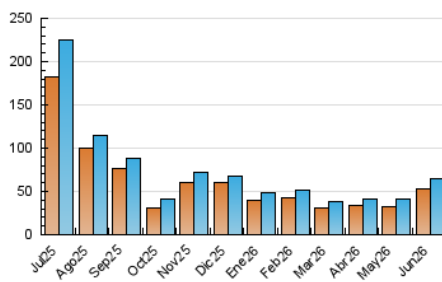

4.3 Por meses

N. únicos / Visitas (x 1000)