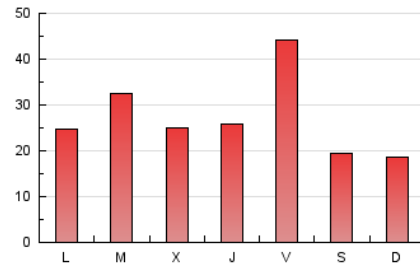

europa press
Islas Canarias

1. Cifras totales y promedios (Nacional e Internacional)

MES - AÑO	NAVEGADORES UNICOS	VISITAS	PAGINAS
Junio - 2026	53.673	65.125	81.961
PROMEDIO DIARIO	1.967	2.097	2.732
PROMEDIO LUNES-VIERNES	2.134	2.287	3.031
PROMEDIO SABADO-DOMINGO	1.506	1.574	1.910
PAGINAS / VISITAS	1,30		
DURACION MEDIA VISITAS	0:03:24		
TIEMPO INTERACCIÓN MEDIO	0:00:25		

2. Secciones (Nacional e Internacional)

	PAGINAS	%
HOME	6.432	7.85 %
RESTO	75.529	92.15 %

3. Por día del mes (Nacional e Internacional)

Día	N. únicos	Visitas	Páginas	Día	N. únicos	Visitas	Páginas	Día	N. únicos	Visitas	Páginas
1	1.063	1.171	2.015	11	2.193	2.320	3.350	21	1.264	1.342	1.974
2	1.207	1.293	2.130	12	5.702	6.278	7.324	22	1.372	1.474	2.323
3	2.604	2.733	3.041	13	1.282	1.356	1.629	23	1.139	1.238	1.977
4	1.576	1.703	2.757	14	801	856	1.245	24	1.165	1.237	1.975
5	1.303	1.393	2.397	15	770	863	1.319	25	1.693	1.781	2.387
6	1.344	1.397	1.792	16	1.260	1.349	2.000	26	5.473	5.872	6.504
7	1.811	1.890	2.309	17	1.317	1.456	2.058	27	2.305	2.383	2.220
8	2.803	2.992	3.658	18	1.206	1.336	1.884	28	1.864	1.934	1.925
9	1.861	1.990	2.870	19	713	800	1.404	29	2.426	2.549	3.014
10	1.749	1.853	2.970	20	1.377	1.435	2.188	30	6.360	6.641	7.322

4. Gráficas (Nacional e Internacional)

4.1 Por día de la semana (promedio)

N. únicos / Visitas (x 100)

Páginas (x 100)

4.2 Por franja horaria (promedio)

Visitas_ (x 1000)

Páginas (x 1000)

4.3 Por meses