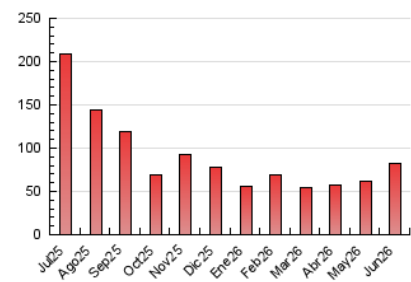

Páginas (x 1000)