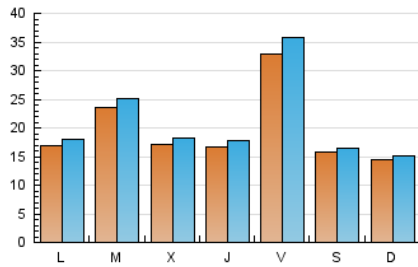

europa press
Islas Canarias

1. Cifras totales y promedios (Nacional e Internacional)

MES - AÑO	NAVEGADORES UNICOS	VISITAS	PAGINAS
Junio - 2026	53.673	65.125	81.961
PROMEDIO DIARIO	1.967	2.097	2.732
PROMEDIO LUNES-VIERNES	2.134	2.287	3.031
PROMEDIO SABADO-DOMINGO	1.506	1.574	1.910
PAGINAS / VISITAS	1,30		
DURACION MEDIA VISITAS	0:03:24		
TIEMPO INTERACCIÓN MEDIO	0:00:25		

2. Secciones (Nacional e Internacional)

	PAGINAS	%
HOME	6.432	7.85 %
RESTO	75.529	92.15 %

3. Por día del mes (Nacional e Internacional)

Día	N. únicos	Visitas	Páginas	Día	N. únicos	Visitas	Páginas	Día	N. únicos	Visitas	Páginas
1	1.063	1.171	2.015	11	2.193	2.320	3.350	21	1.264	1.342	1.974
2	1.207	1.293	2.130	12	5.702	6.278	7.324	22	1.372	1.474	2.323
3	2.604	2.733	3.041	13	1.282	1.356	1.629	23	1.139	1.238	1.977
4	1.576	1.703	2.757	14	801	856	1.245	24	1.165	1.237	1.975
5	1.303	1.393	2.397	15	770	863	1.319	25	1.693	1.781	2.387
6	1.344	1.397	1.792	16	1.260	1.349	2.000	26	5.473	5.872	6.504
7	1.811	1.890	2.309	17	1.317	1.456	2.058	27	2.305	2.383	2.220
8	2.803	2.992	3.658	18	1.206	1.336	1.884	28	1.864	1.934	1.925
9	1.861	1.990	2.870	19	713	800	1.404	29	2.426	2.549	3.014
10	1.749	1.853	2.970	20	1.377	1.435	2.188	30	6.360	6.641	7.322

4. Gráficas (Nacional e Internacional)

4.1 Por día de la semana (promedio)

N. únicos / Visitas (x 100)

Páginas (x 100)

4.2 Por franja horaria (promedio)

Visitas_ (x 1000)

Páginas (x 1000)

4.3 Por meses