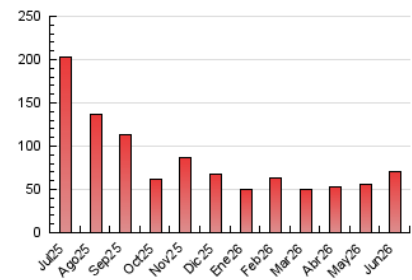

2. Secciones (Nacional)

	PAGINAS	%
HOME	6.385	9.08 %
RESTO	63.946	90.92 %

3. Por día del mes (Nacional)

Día	N. únicos	Visitas	Páginas	Día	N. únicos	Visitas	Páginas	Día	N. únicos	Visitas	Páginas
1	1.001	1.109	1.948	11	1.889	2.009	3.059	21	1.141	1.212	1.853
2	844	927	1.816	12	5.284	5.855	6.876	22	1.223	1.318	2.171
3	1.890	2.013	2.590	13	989	1.059	1.239	23	879	972	1.671
4	1.087	1.208	2.403	14	671	723	1.046	24	722	794	1.592
5	1.073	1.156	2.165	15	649	735	1.179	25	877	966	1.735
6	711	761	1.194	16	1.164	1.247	1.881	26	4.227	4.624	5.462
7	951	1.022	1.515	17	1.197	1.333	1.940	27	1.249	1.326	1.468
8	2.158	2.343	3.101	18	1.100	1.226	1.786	28	983	1.048	1.304
9	1.421	1.546	2.473	19	589	673	1.275	29	1.908	2.027	2.590
10	1.383	1.483	2.638	20	1.193	1.249	1.995	30	5.354	5.541	6.366

4. Gráficas (Nacional)

4.1 Por día de la semana (promedio)

N. únicos / Visitas (x 100)

Páginas (x 100)

4.2 Por franja horaria (promedio)

Visitas_ (x 1000)

Páginas (x 1000)

4.3 Por meses

N. únicos / Visitas (x 1000)

Páginas (x 1000)

5. Observaciones

Este Medio Electrónico de Comunicación ha sido medido por la herramienta Google Analytics de Google (GA4).

6. Definiciones básicas (Para más información ver Normas Técnicas para el Control de los Medios Electrónicos de Comunicación)