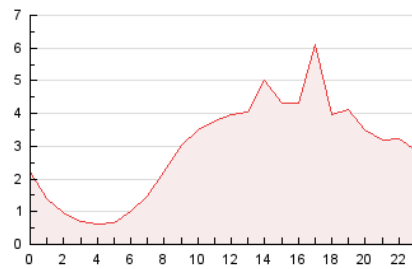

2. Secciones (Nacional)

	PAGINAS	%
HOME	6.385	9.08 %
RESTO	63.946	90.92 %

3. Por día del mes (Nacional)

Día	N. únicos	Visitas	Páginas	Día	N. únicos	Visitas	Páginas	Día	N. únicos	Visitas	Páginas
1	1.001	1.109	1.948	11	1.889	2.009	3.059	21	1.141	1.212	1.853
2	844	927	1.816	12	5.284	5.855	6.876	22	1.223	1.318	2.171
3	1.890	2.013	2.590	13	989	1.059	1.239	23	879	972	1.671
4	1.087	1.208	2.403	14	671	723	1.046	24	722	794	1.592
5	1.073	1.156	2.165	15	649	735	1.179	25	877	966	1.735
6	711	761	1.194	16	1.164	1.247	1.881	26	4.227	4.624	5.462
7	951	1.022	1.515	17	1.197	1.333	1.940	27	1.249	1.326	1.468
8	2.158	2.343	3.101	18	1.100	1.226	1.786	28	983	1.048	1.304
9	1.421	1.546	2.473	19	589	673	1.275	29	1.908	2.027	2.590
10	1.383	1.483	2.638	20	1.193	1.249	1.995	30	5.354	5.541	6.366

4. Gráficas (Nacional)

4.1 Por día de la semana (promedio)

N. únicos / Visitas (x 100)

Páginas (x 100)

4.2 Por franja horaria (promedio)

Visitas_ (x 1000)

Páginas (x 1000)

4.3 Por meses