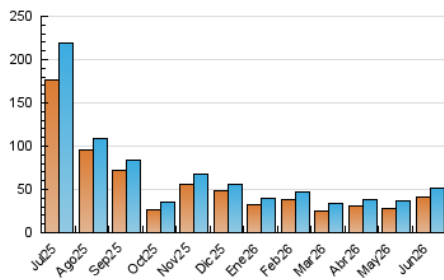

2. Secciones (Nacional)

	PAGINAS	%
HOME	6.385	9.08 %
RESTO	63.946	90.92 %

3. Por día del mes (Nacional)

Día	N. únicos	Visitas	Páginas	Día	N. únicos	Visitas	Páginas	Día	N. únicos	Visitas	Páginas
1	1.001	1.109	1.948	11	1.889	2.009	3.059	21	1.141	1.212	1.853
2	844	927	1.816	12	5.284	5.855	6.876	22	1.223	1.318	2.171
3	1.890	2.013	2.590	13	989	1.059	1.239	23	879	972	1.671
4	1.087	1.208	2.403	14	671	723	1.046	24	722	794	1.592
5	1.073	1.156	2.165	15	649	735	1.179	25	877	966	1.735
6	711	761	1.194	16	1.164	1.247	1.881	26	4.227	4.624	5.462
7	951	1.022	1.515	17	1.197	1.333	1.940	27	1.249	1.326	1.468
8	2.158	2.343	3.101	18	1.100	1.226	1.786	28	983	1.048	1.304
9	1.421	1.546	2.473	19	589	673	1.275	29	1.908	2.027	2.590
10	1.383	1.483	2.638	20	1.193	1.249	1.995	30	5.354	5.541	6.366

4. Gráficas (Nacional)

4.1 Por día de la semana (promedio)

N. únicos / Visitas (x 100)

Páginas (x 100)

4.2 Por franja horaria (promedio)

Visitas_ (x 1000)

Páginas (x 1000)

4.3 Por meses

N. únicos / Visitas (x 1000)

Páginas (x 1000)

5. Observaciones

Este Medio Electrónico de Comunicación ha sido medido por la herramienta Google Analytics de Google (GA4).

6. Definiciones básicas (Para más información ver Normas Técnicas para el Control de los Medios Electrónicos de Comunicación)

Visita:

Una secuencia ininterrumpida de páginas servidas a un usuario válido. Si dicho usuario no realiza peticiones de páginas en un periodo de tiempo (30 min) la siguiente petición constituirá el inicio de una nueva visita.