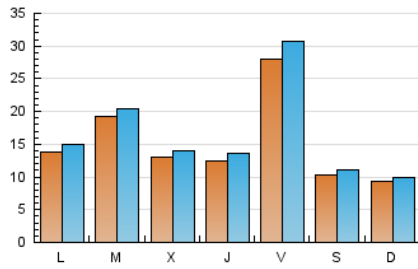

europa **press**
Islas Canarias

1. Cifras totales y promedios (Nacional)

MES - AÑO	NAVEGADORES UNICOS	VISITAS	PAGINAS
Junio - 2026	40.503	51.150	70.331
PROMEDIO DIARIO	1.527	1.650	2.344
PROMEDIO LUNES-VIERNES	1.724	1.868	2.669
PROMEDIO SABADO-DOMINGO	986	1.050	1.452
PAGINAS / VISITAS	1,42		
DURACION MEDIA VISITAS	0:04:09		
TIEMPO INTERACCIÓN MEDIO	0:00:33		

2. Secciones (Nacional)

	PAGINAS	%
HOME	6.385	9.08 %
RESTO	63.946	90.92 %

3. Por día del mes (Nacional)

Día	N. únicos	Visitas	Páginas	Día	N. únicos	Visitas	Páginas	Día	N. únicos	Visitas	Páginas
1	1.001	1.109	1.948	11	1.889	2.009	3.059	21	1.141	1.212	1.853
2	844	927	1.816	12	5.284	5.855	6.876	22	1.223	1.318	2.171
3	1.890	2.013	2.590	13	989	1.059	1.239	23	879	972	1.671
4	1.087	1.208	2.403	14	671	723	1.046	24	722	794	1.592
5	1.073	1.156	2.165	15	649	735	1.179	25	877	966	1.735
6	711	761	1.194	16	1.164	1.247	1.881	26	4.227	4.624	5.462
7	951	1.022	1.515	17	1.197	1.333	1.940	27	1.249	1.326	1.468
8	2.158	2.343	3.101	18	1.100	1.226	1.786	28	983	1.048	1.304
9	1.421	1.546	2.473	19	589	673	1.275	29	1.908	2.027	2.590
10	1.383	1.483	2.638	20	1.193	1.249	1.995	30	5.354	5.541	6.366

4. Gráficas (Nacional)

4.1 Por día de la semana (promedio)

N. únicos / Visitas (x 100)

Páginas (x 100)

4.2 Por franja horaria (promedio)

Visitas_ (x 1000)

Páginas (x 1000)

4.3 Por meses